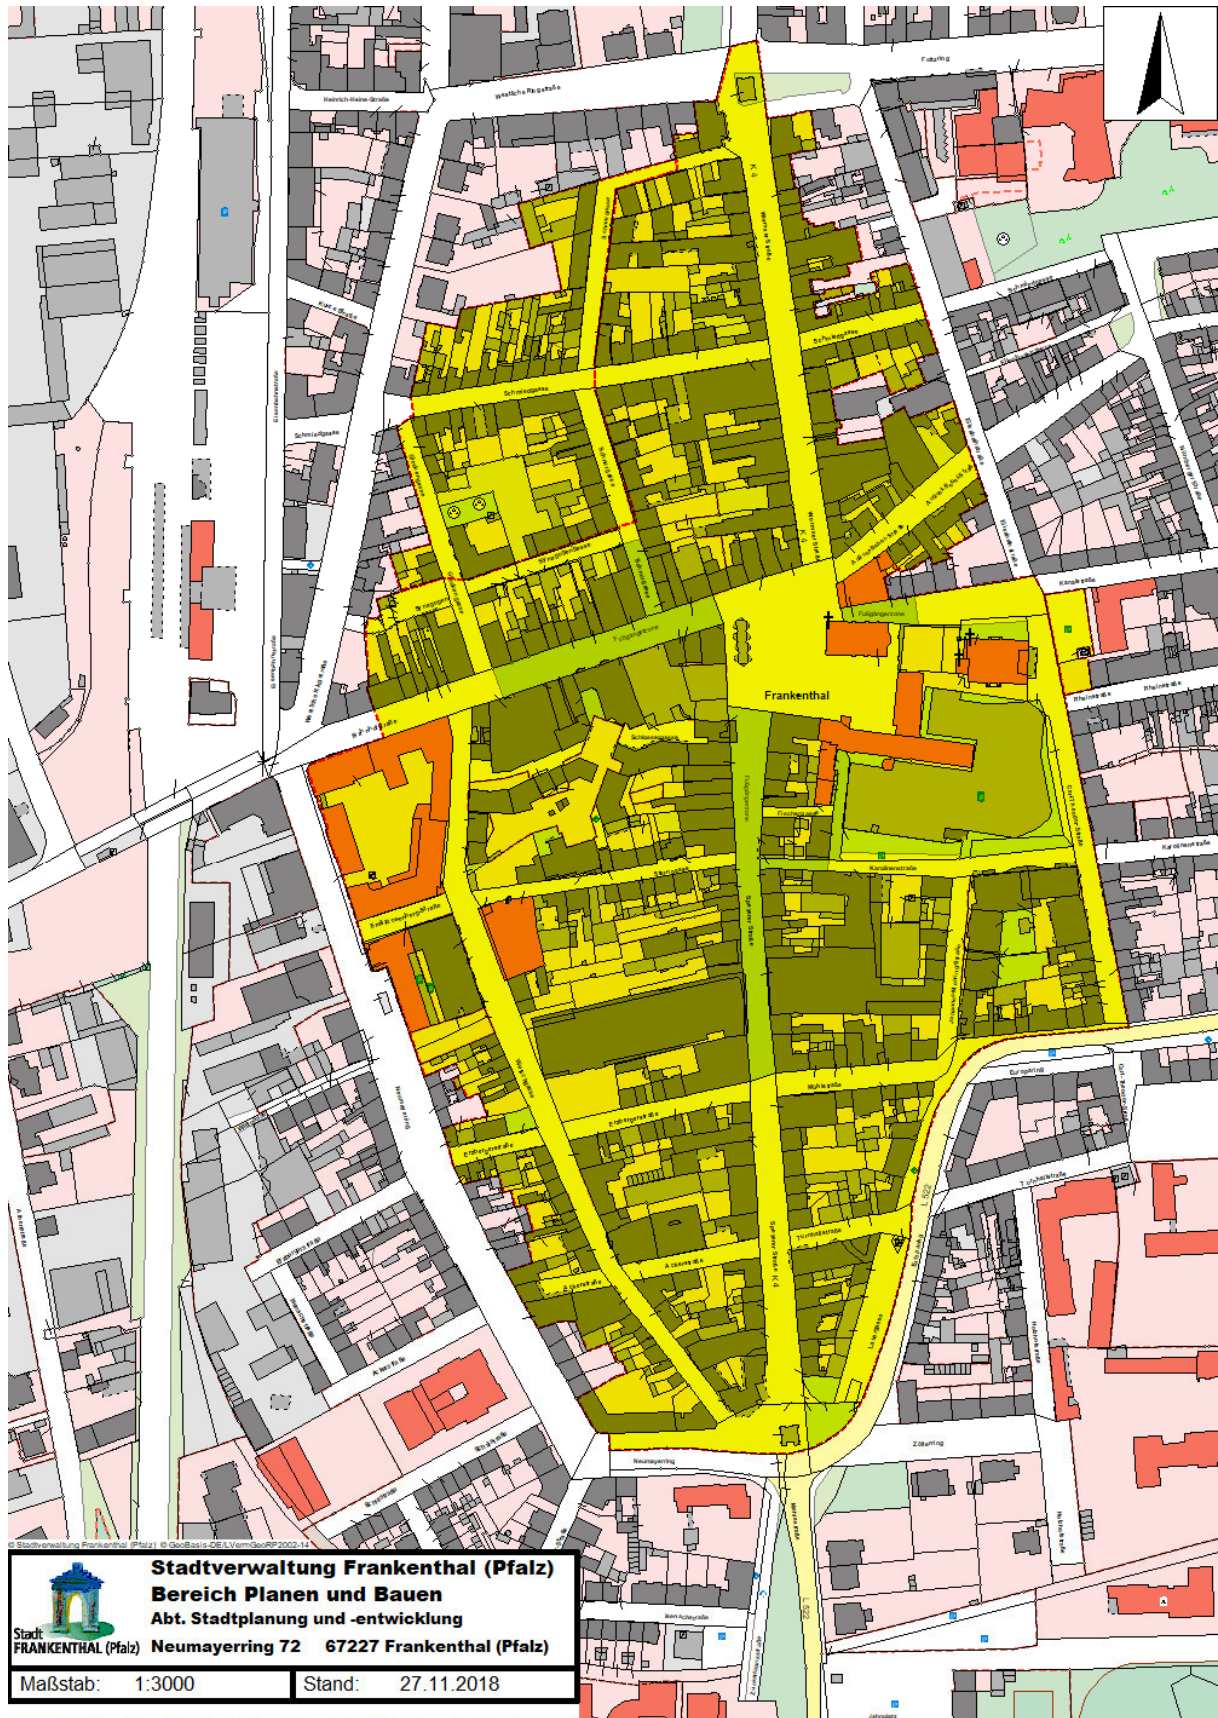

Vorläufiges Stadterneuerungsgebiet „Innenstadt“

Stadt Frankenthal (Pfalz)	
Kartenauszug	
Maßstab	1:2400
Stand	11.01.2019
Bearbeiter	Fritz