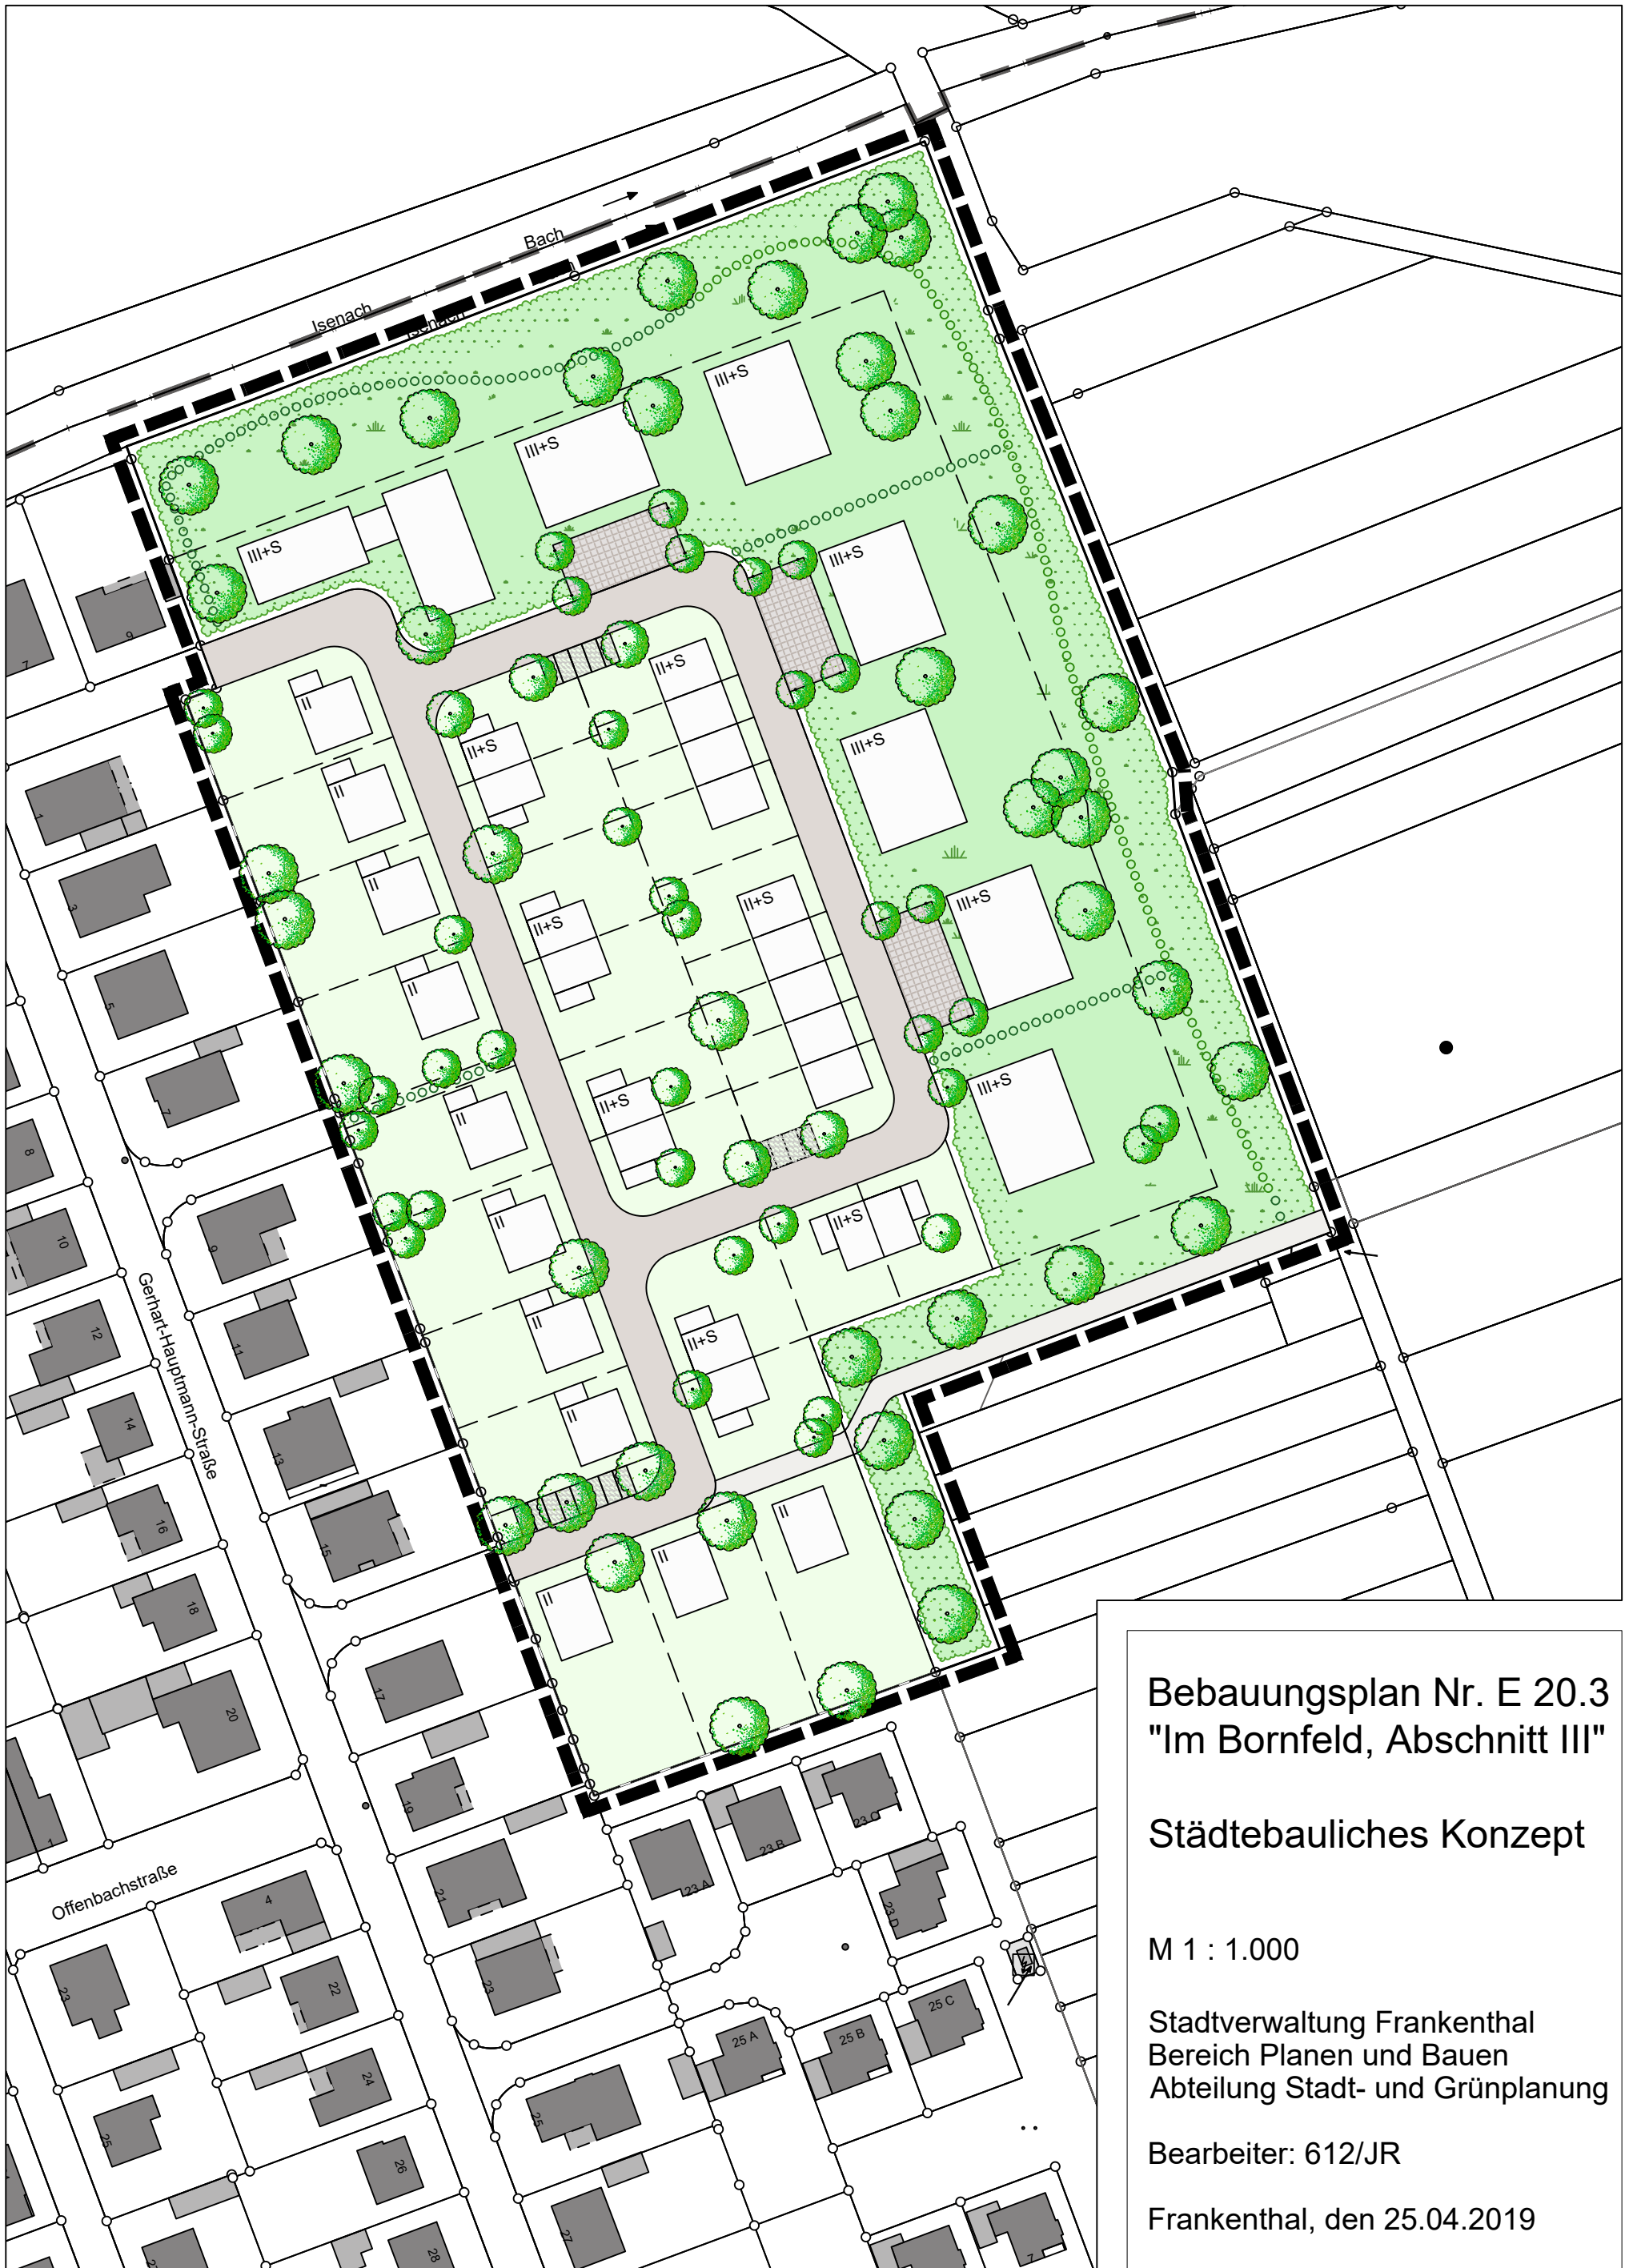

"Im Bornfeld, Abschnitt III" - Städtebauliches Konzept

Bebauungsplan Nr. E 20.3
"Im Bornfeld, Abschnitt III"

Städtebauliches Konzept

M 1 : 1.000

Stadtverwaltung Frankenthal
Bereich Planen und Bauen
Abteilung Stadt- und Grünplanung