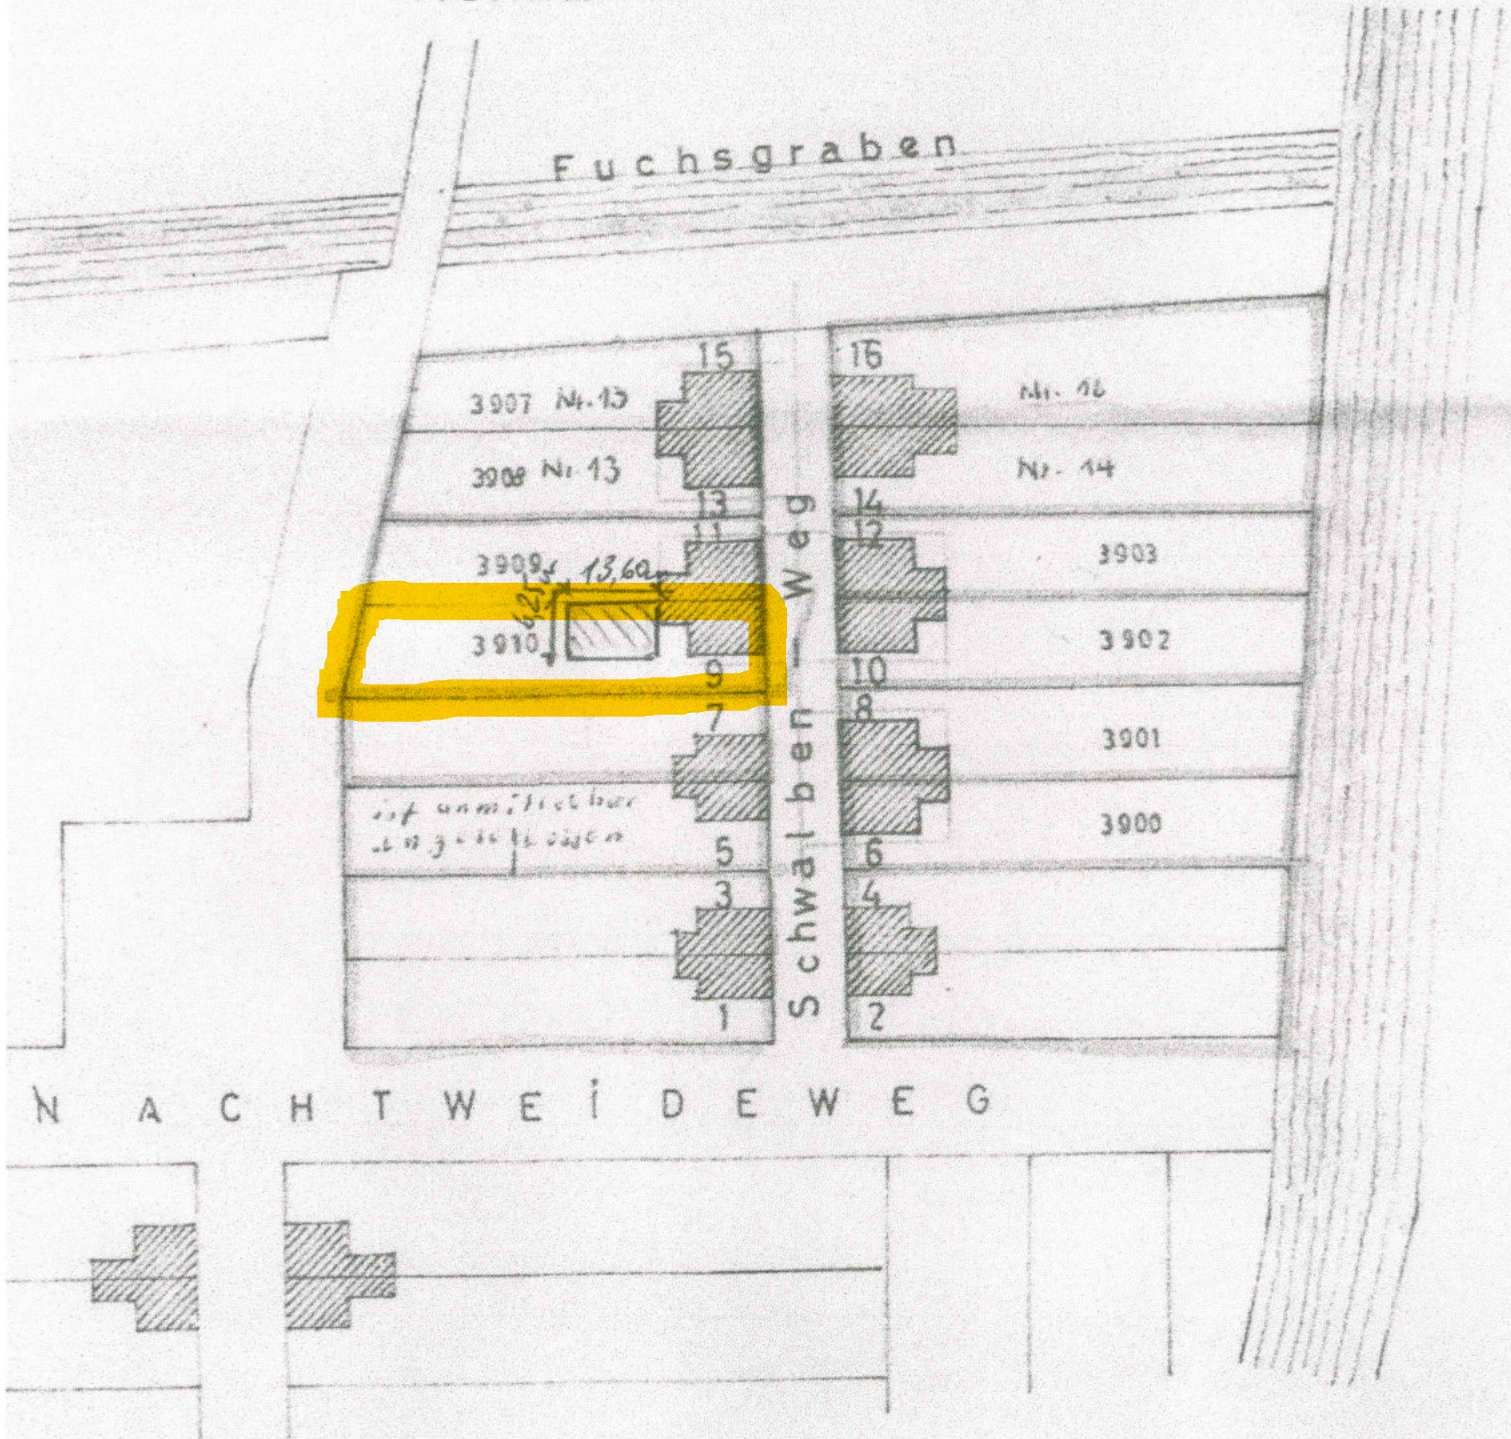

3882

3883

3897

3897

LAGEPLAN MST 1:1 000
NORDEN

DER BAUMEISTER.

Stadtverwaltung Frankenthal (Pfalz)

i. A.