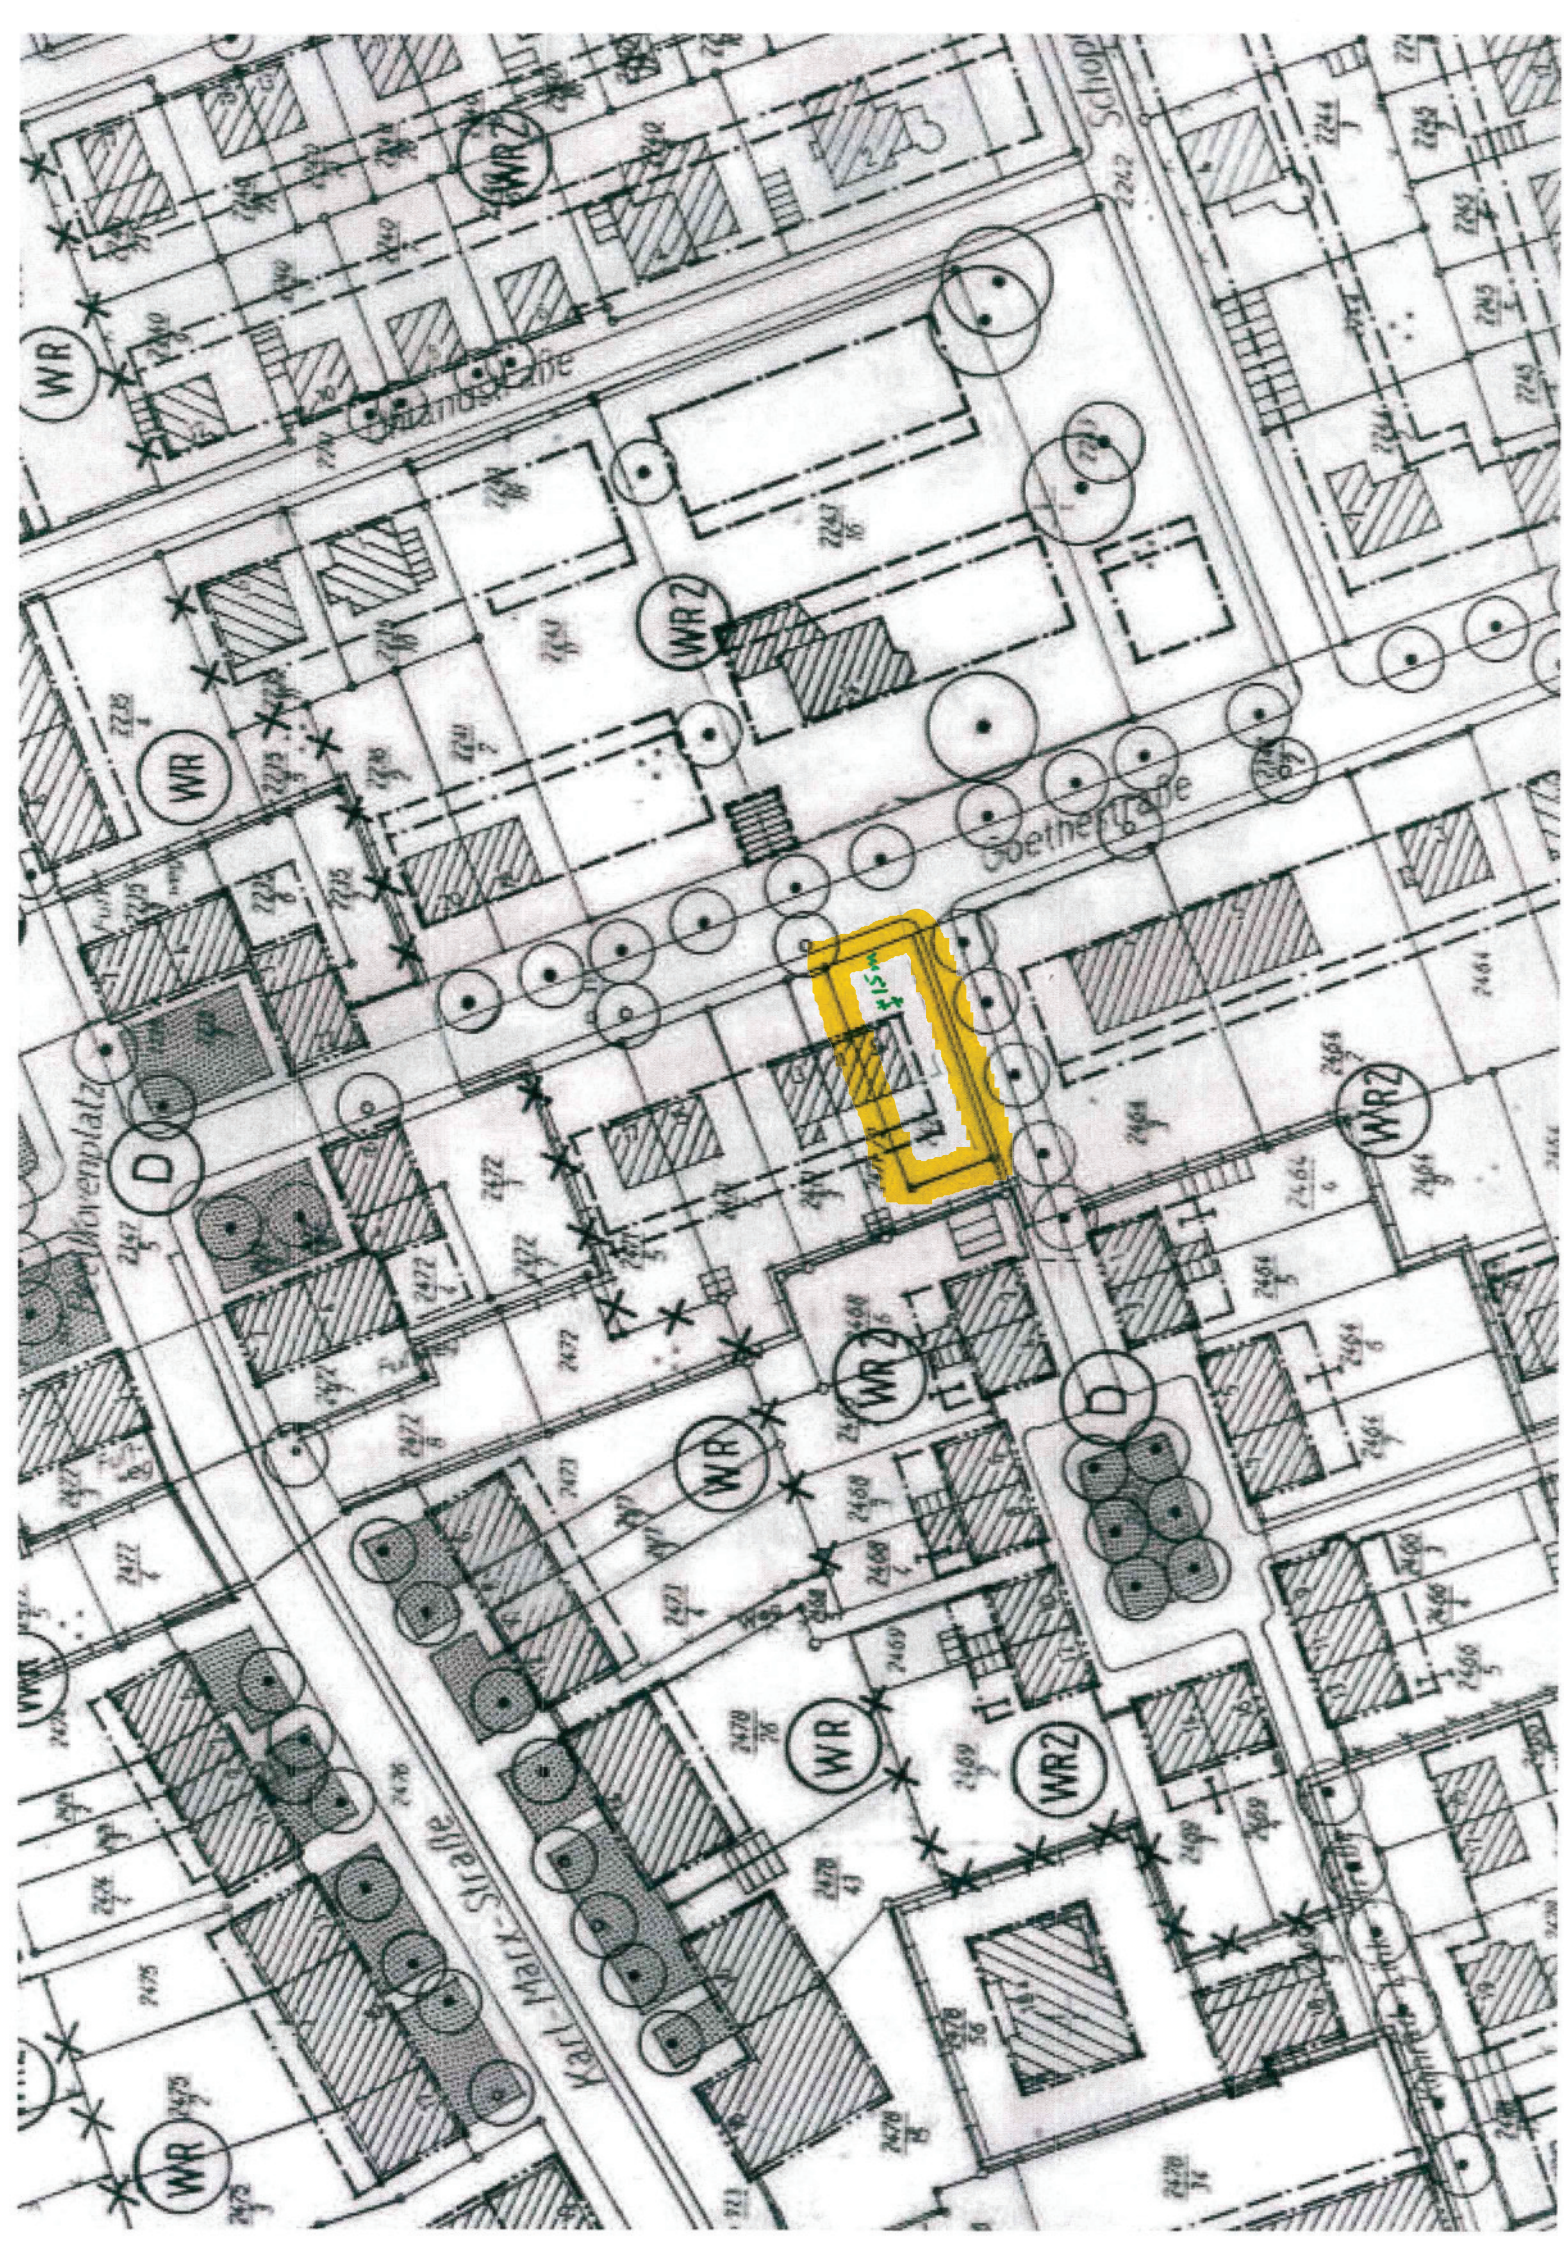

Auszug aus den Geobasisinformationen

Liegenschaftskarte

Rheinland-Pfalz

VERMESSUNGS- UND
KATASTERAMT VORDERPFALZ

Hergestellt am 21.02.2011

Exterstraße 4
67433 Neustadt a.d.W.

Flurstück: 2471 Gemeinde: Frankenthal (Pfalz)
Gemarkung: Frankenthal Landkreis: Stadt Frankenthal (Pfalz)

Ansicht Rückseite (West)

ohne Anbau

mit Anbau

Seitenansicht (Süd)
(Zw Conrad-Linde-Straße)

ohne Anbau

mit Anbau

Ausicht Vorderseite (Ost)
(zur Goethestraße)

ohne Anbau