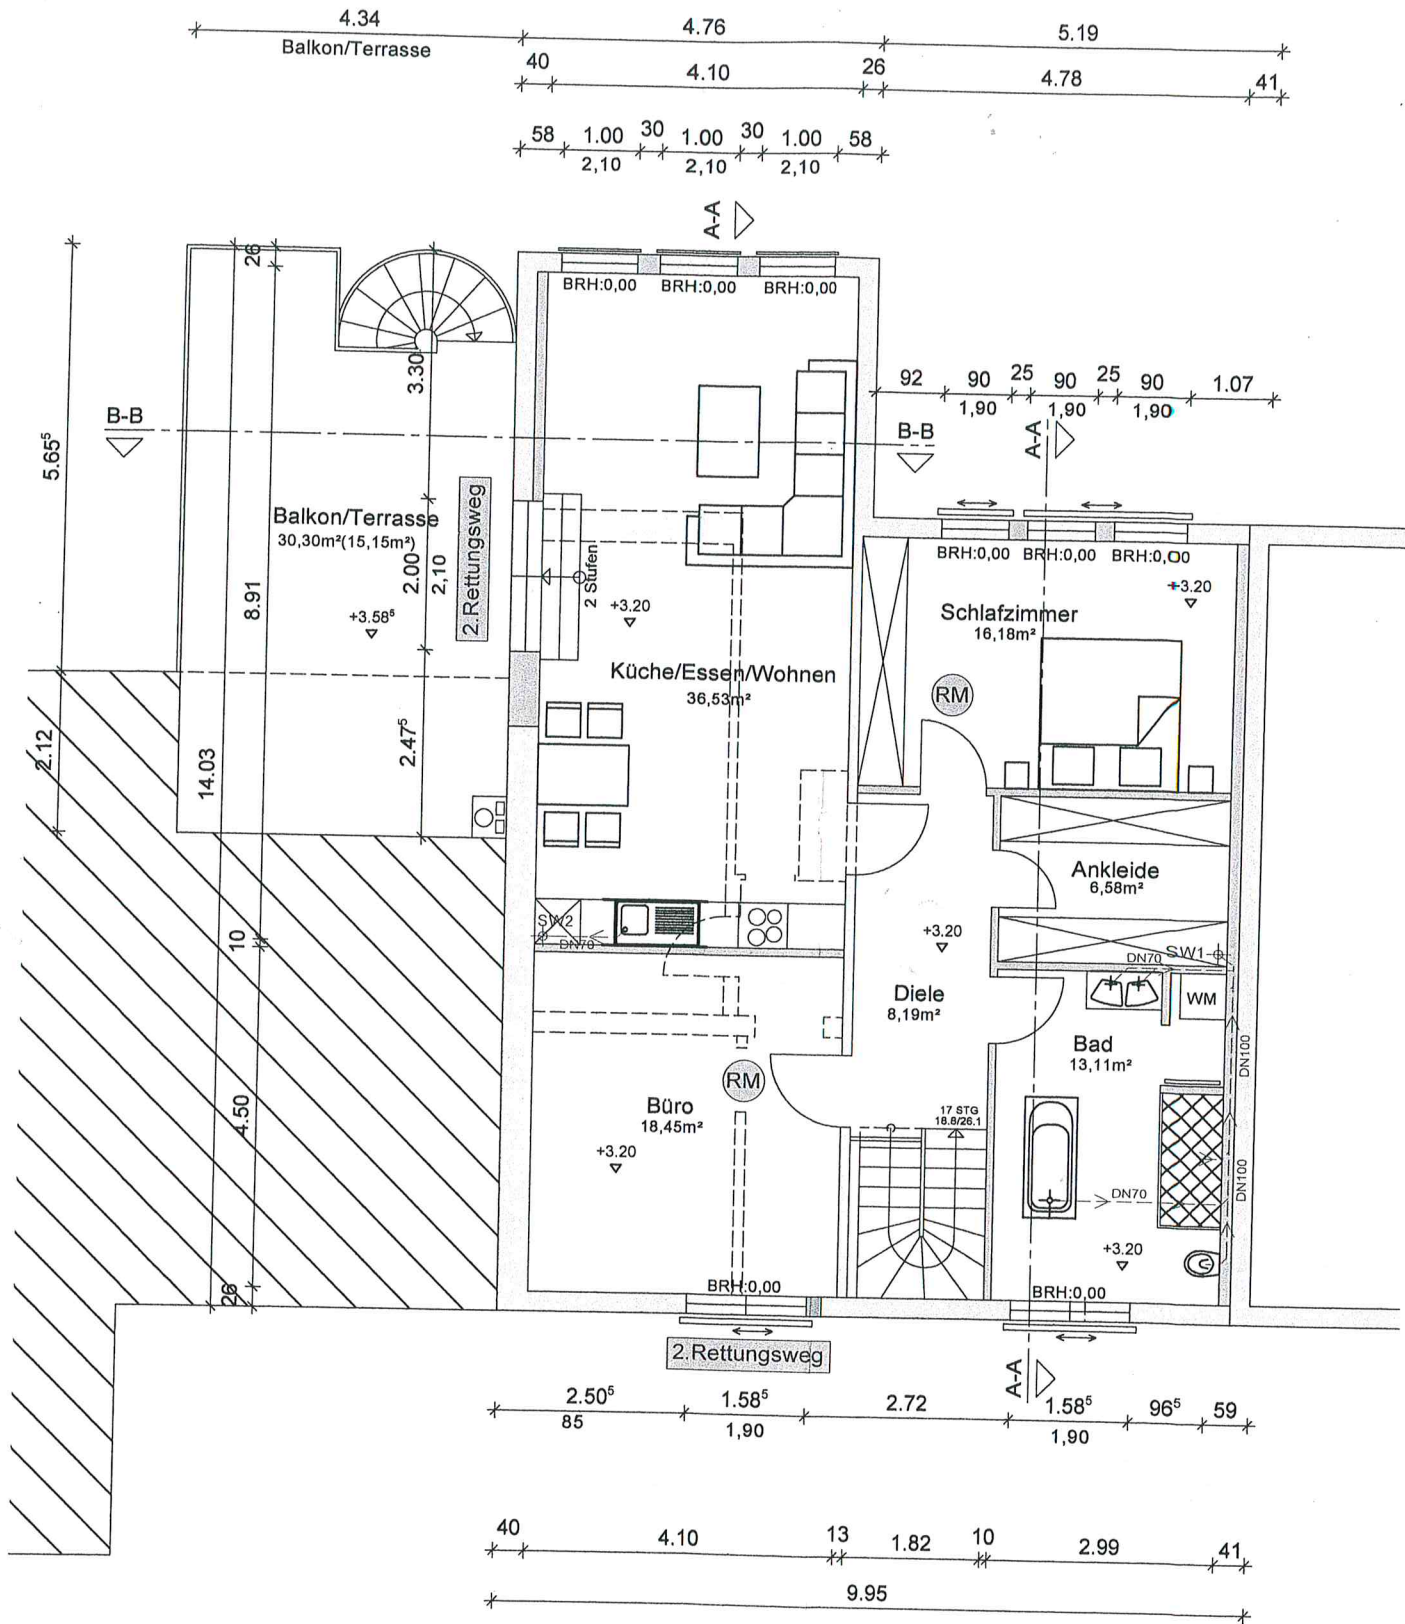

ABTEILUNG BAUORDNUNG

Eingang: 2. Z. MAI 2019

GS	FR	P. pr.
614	614/1	614/1