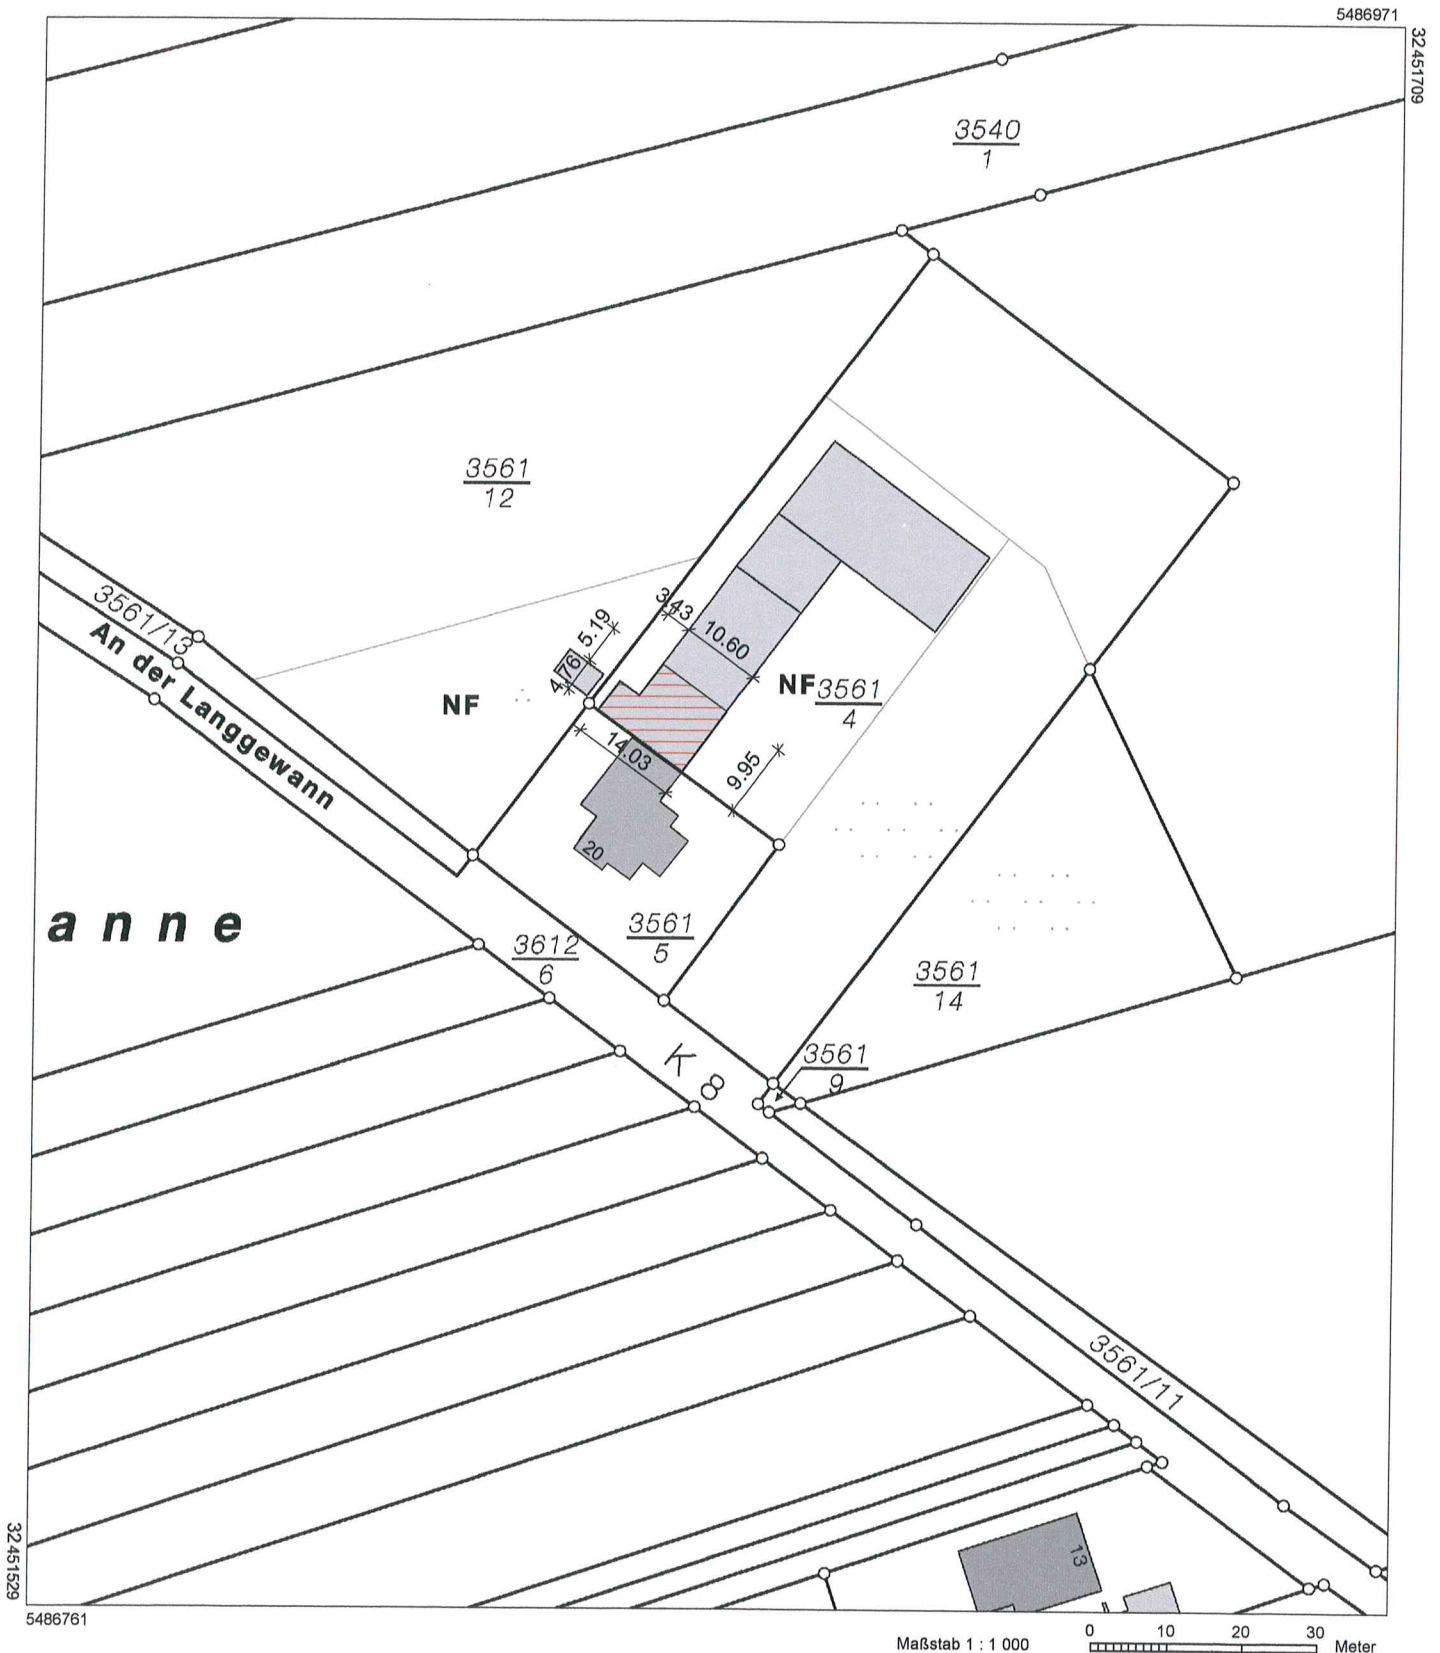

Auszug aus den Geobasisinformationen

Liegenschaftskarte

Rheinland-Pfalz

Vermessungs- und
Katasteramt Rheinland-Pfalz

Hergestellt am 07.05.2019

Flurstück: 3561/4
Flur: 0
Gemarkung: Frankenthal

Gemeinde: Frankenthal (Pfalz)
Landkreis: Stadt Frankenthal (Pfalz)

Pestalozzistraße 4
76829 Landau in der Pfalz

Maßstab 1 : 1 000 0 10 20 30 Meter

Vervielfältigungen für eigene Zwecke sind zugelassen. Eine unmittelbare oder mittelbare Vermarktung, Umwandlung oder Veröffentlichung der Geobasisinformationen bedarf der Zustimmung der zuständigen Vermessungs- und Katasterbehörde (§12 Landesgesetz über das amtliche Vermessungswesen).

Hergestellt durch Öffentlich best. Vermessungsingenieur Dipl.-Ing. Peter Schmitt.

Befugnis eingeräumt am 31.10.2006 durch Landesamt für Vermessung und Geobasisinformation Rheinland-Pfalz.

ABTEILUNG BAUORDNUNG