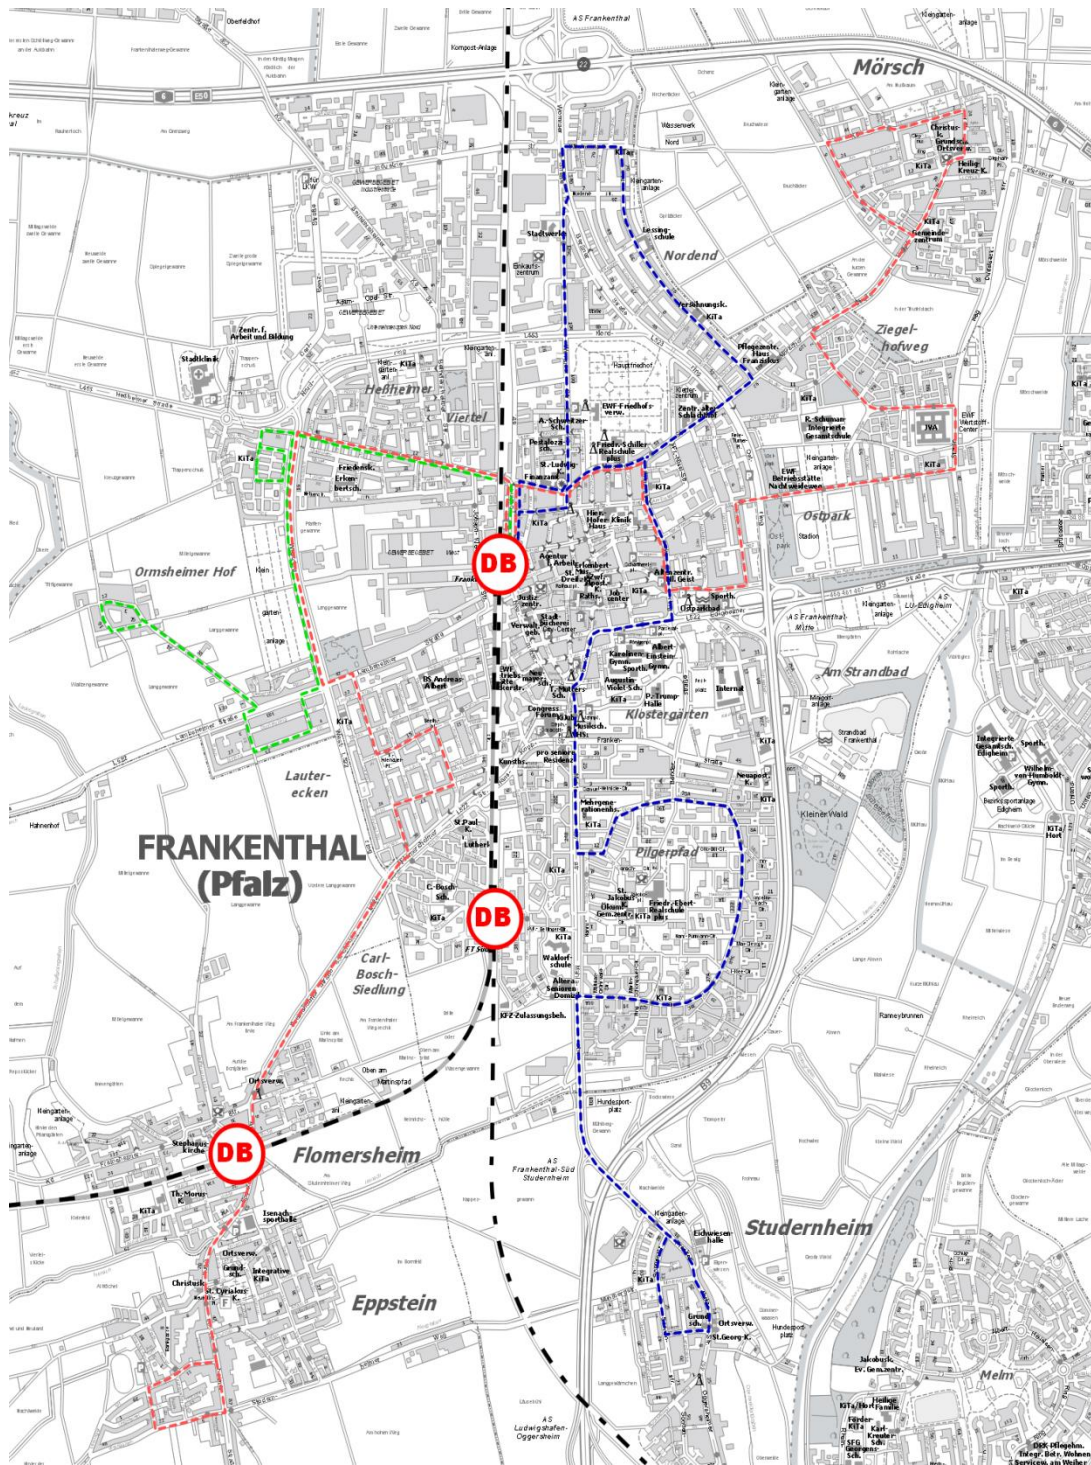

Anlage 1: Heutige Ruftaxilinien

Karte 1: Verlauf der aktuellen Ruftaxi-Linien in Frankenthal

Ruftaxi-Linie 4955

Karte 2: Verlauf der Ruftaxi-Linie 4955

Ruftaxi-Linie 4956

Karte 3: Verlauf der Ruftaxi-Linie 4956

Ruftaxi-Linie 4957

Karte 4: Verlauf der Ruftaxi-Linie 4957