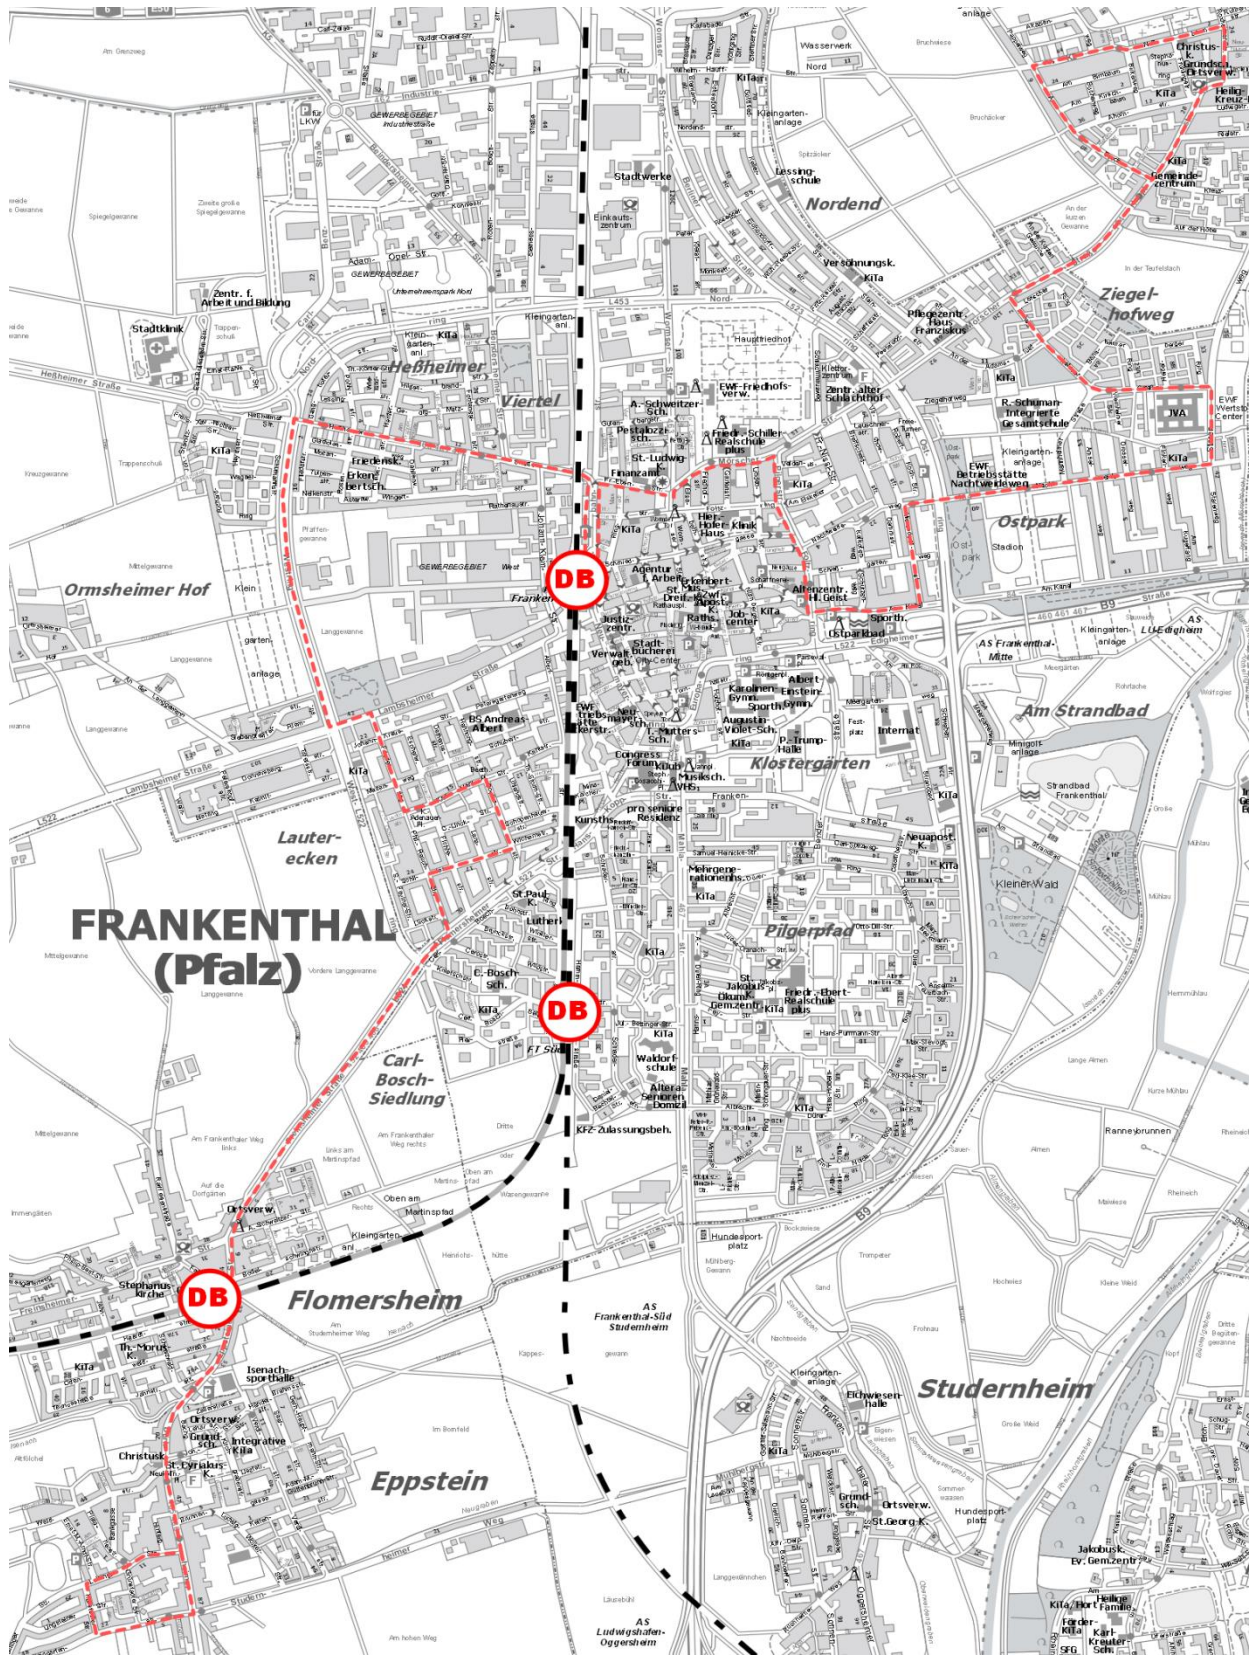

Anlage 1: Heutige Ruftaxilinien

Karte 1: Verlauf der aktuellen Ruftaxi-Linien in Frankenthal

Ruftaxi-Linie 4955

Karte 2: Verlauf der Ruftaxi-Linie 4955

Ruftaxi-Linie 4956

Karte 3: Verlauf der Ruftaxi-Linie 4956

Ruftaxi-Linie 4957

Karte 4: Verlauf der Ruftaxi-Linie 4957