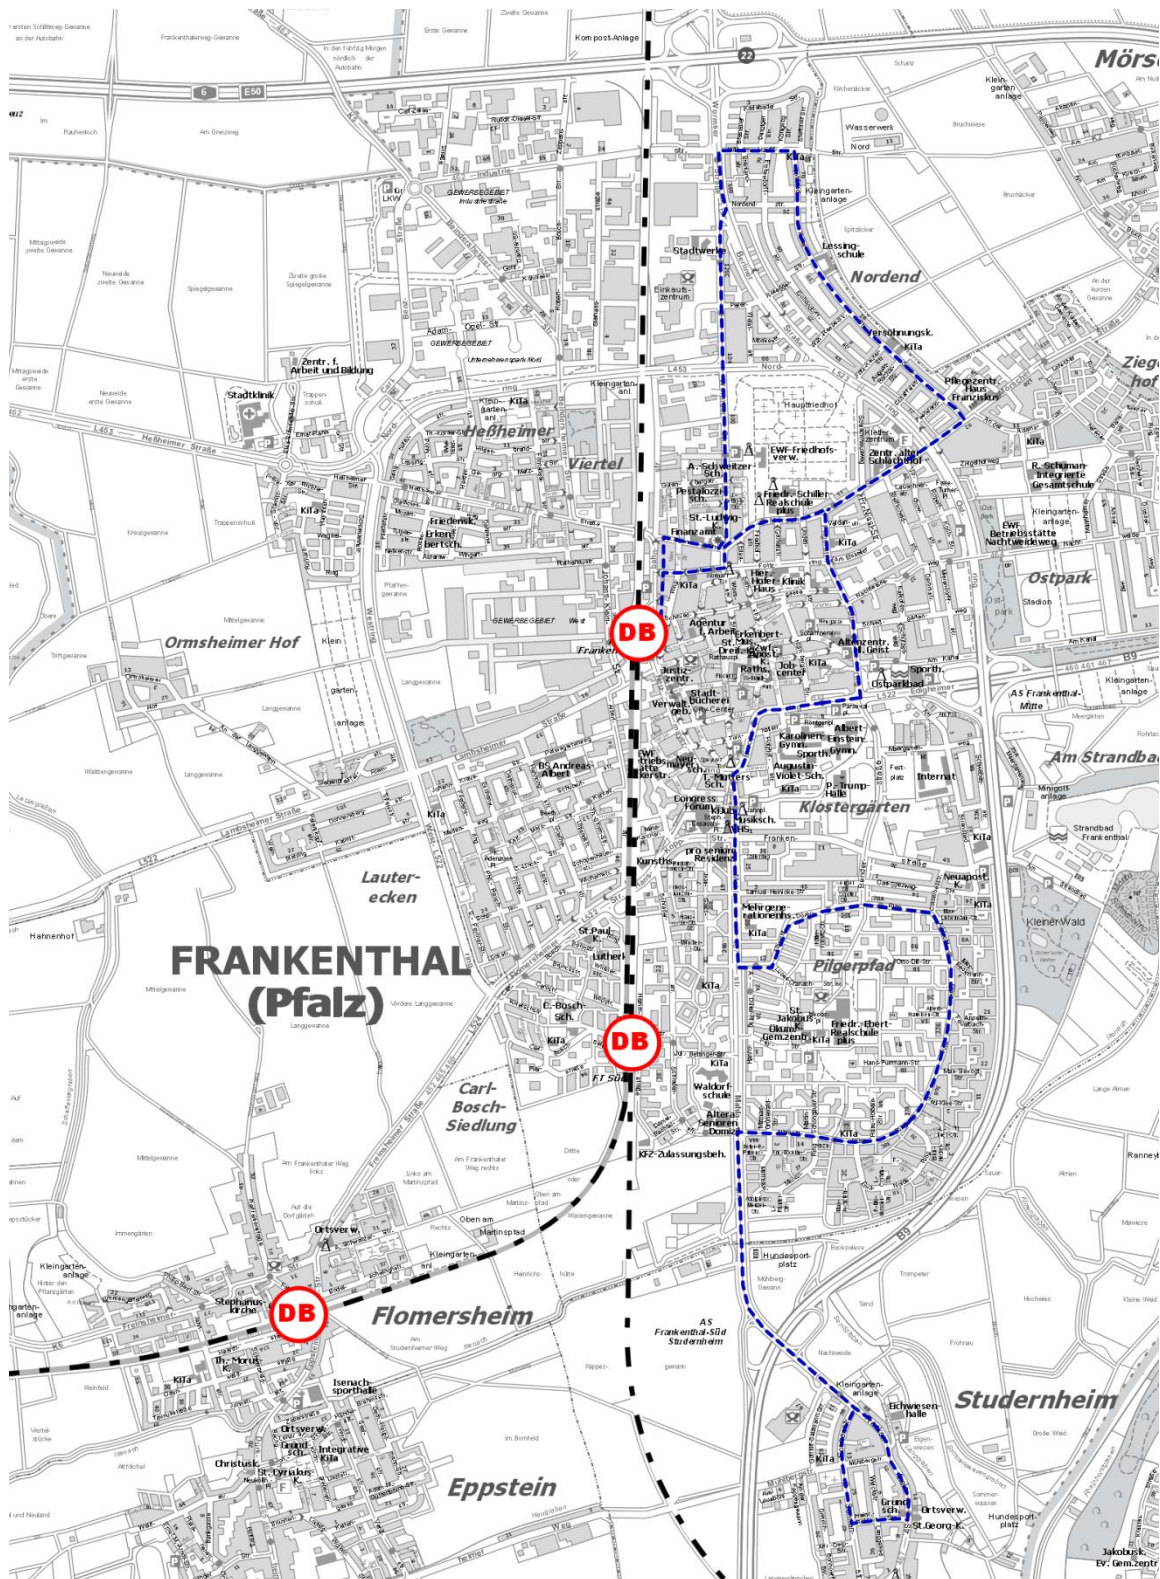

Anlage 1: Heutige Ruftaxilinien

Karte 1: Verlauf der aktuellen Ruftaxi-Linien in Frankenthal

Ruftaxi-Linie 4955

Karte 2: Verlauf der Ruftaxi-Linie 4955

Ruftaxi-Linie 4956

Karte 3: Verlauf der Ruftaxi-Linie 4956

Ruftaxi-Linie 4957

Karte 4: Verlauf der Ruftaxi-Linie 4957