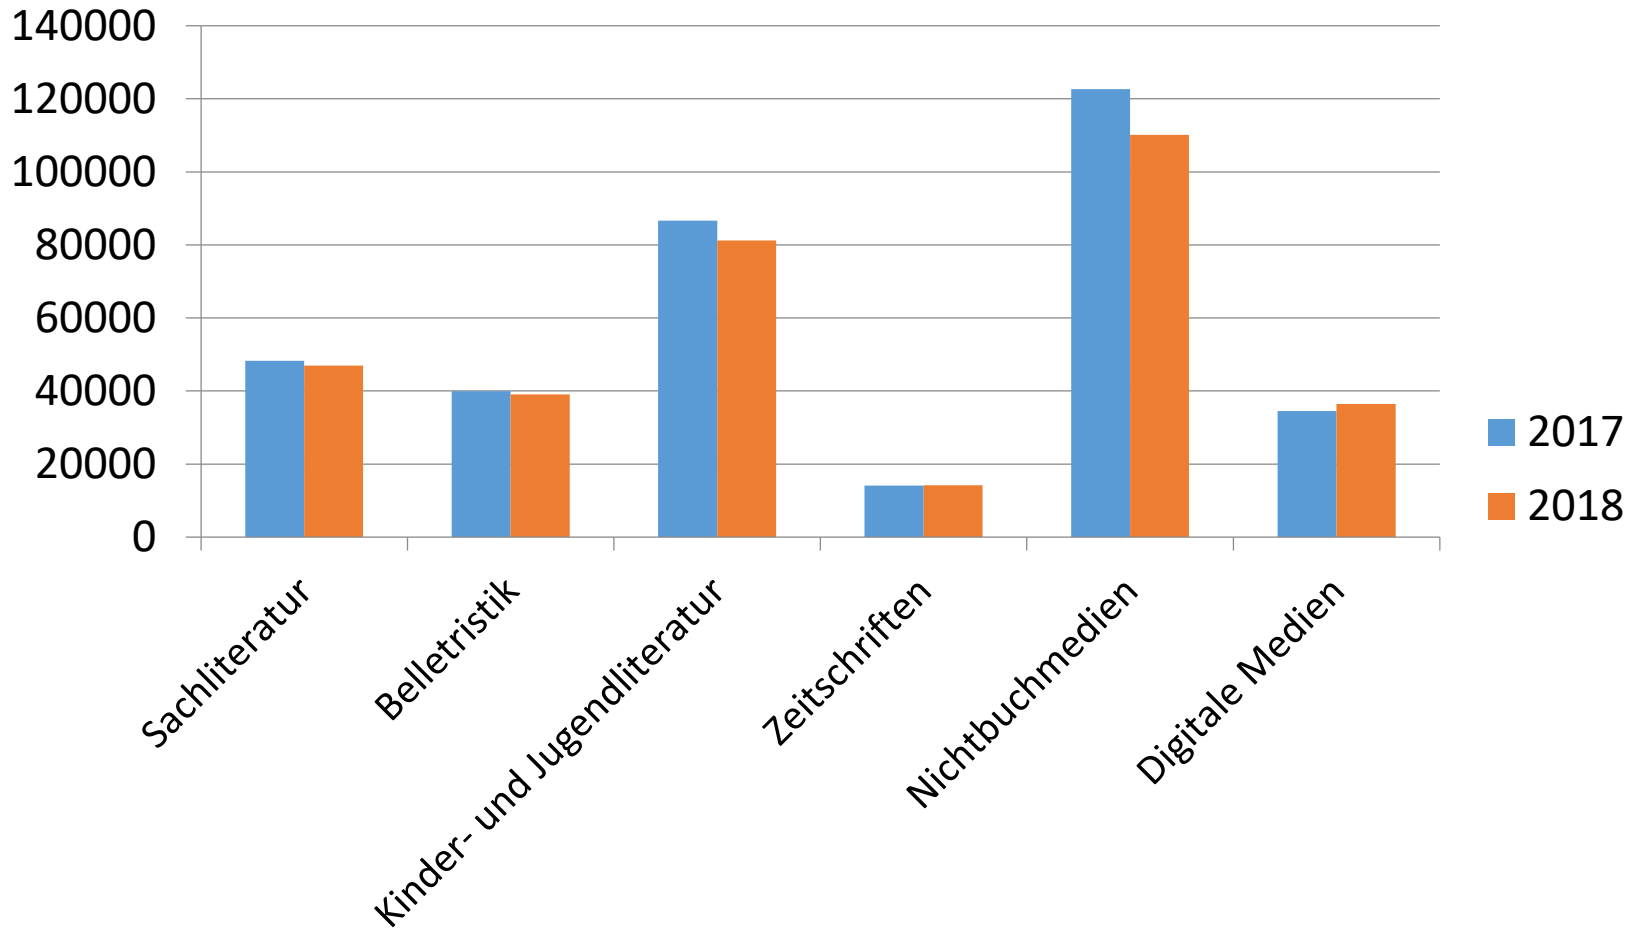

Nutzung

	2017	2018
Besucherinnen und Besucher:	88.934	84.571
Aktive Benutzerinnen und Benutzer:	4.948	4.623
bis einschließlich 12 Jahre:	1.664	1.617
Ab einschließlich 60 Jahre:	791	738
Neuanmeldungen:	980	953
Medien vor Ort:	77.630	76.396
Sachliteratur:	26.248	25.315
Belletristik:	12.812	12.829
Kinder- und Jugendliteratur:	18.350	18.633
Zeitschriften:	2.137	2.083
Nichtbuchmedien:	17.203	16.810
Medien in der Onleihe:	50.227	54.240

Entleihungen