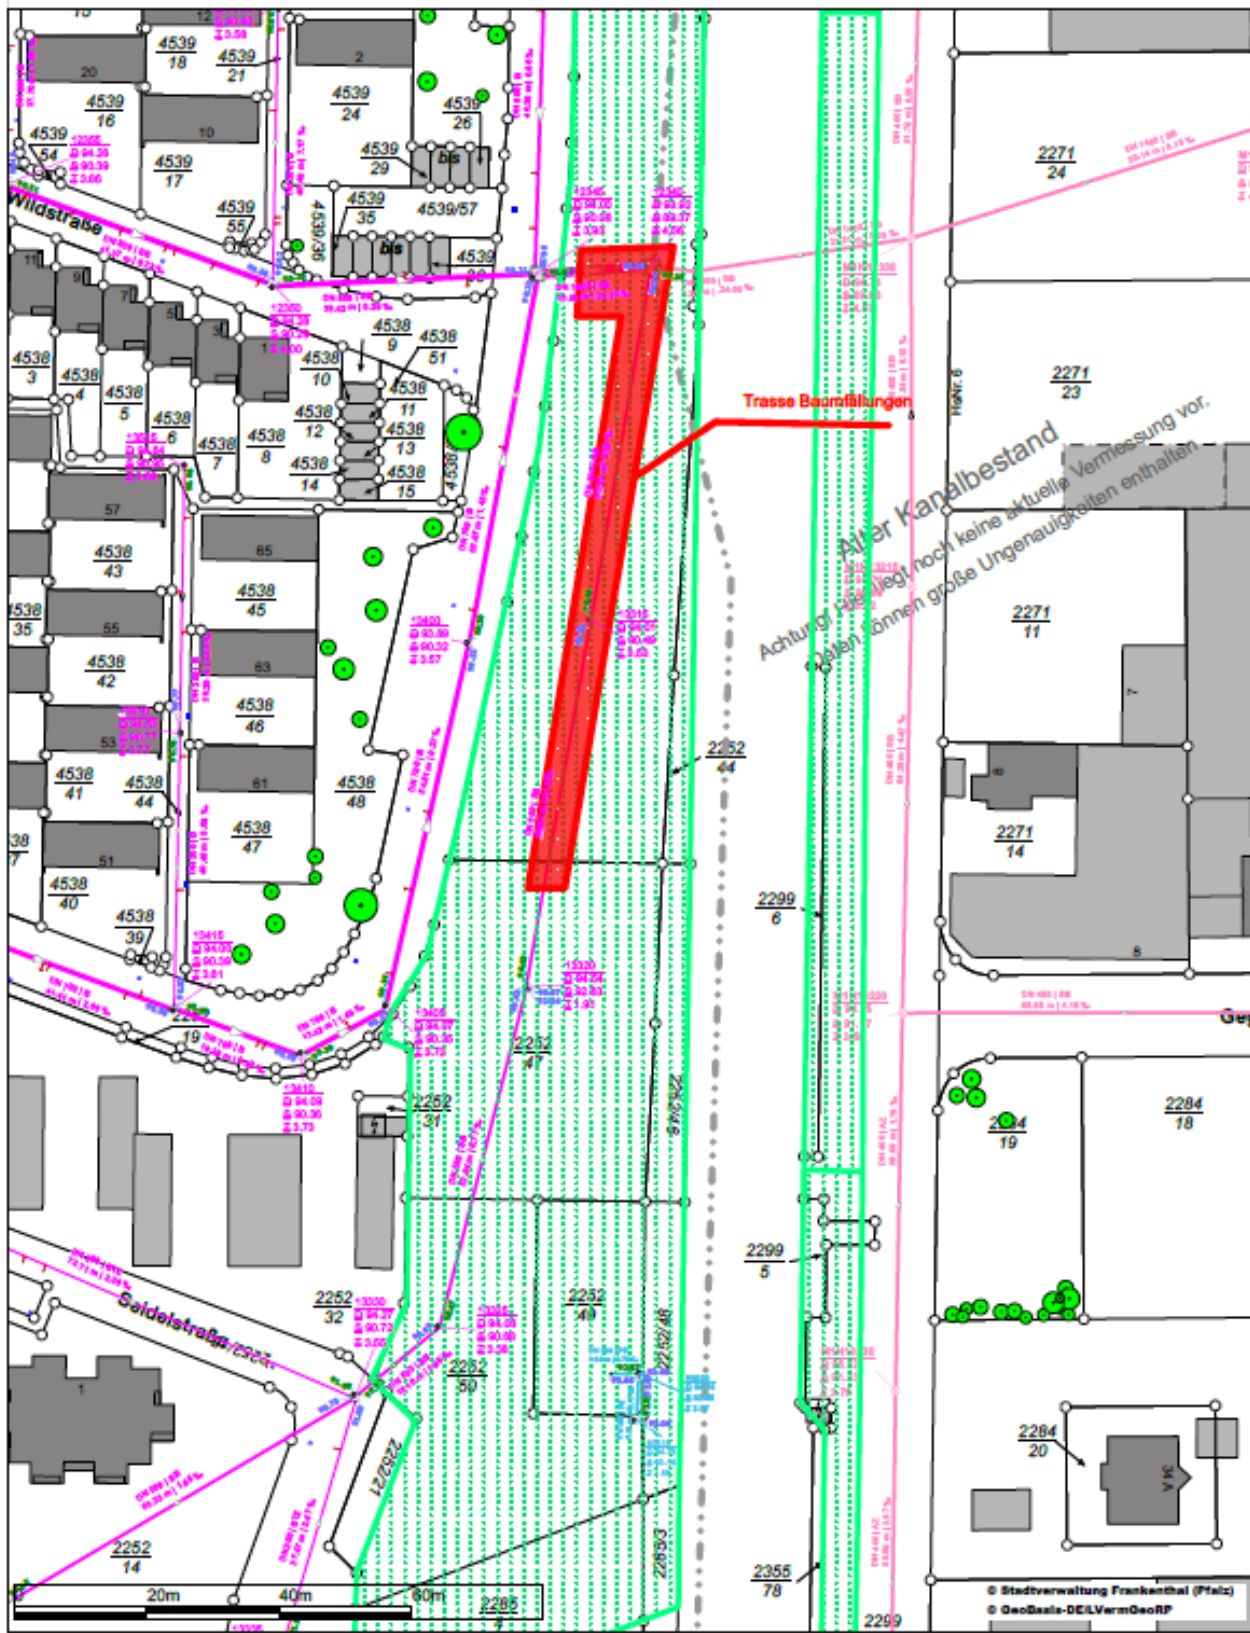

Kanalbestand Carl Bosch Siedlung

Zone mit geplanten Baumfällungen

Diese Karte ist urheberrechtlich geschützt. Jede Vervielfältigung, Umwandlung zu Datenbeständen, Veröffentlichungen oder deren Weitergabe an Dritte nur mit Genehmigung des Herausgebers. Die Daten dürfen nur im Rahmen des erteilten Auftrags bzw. dem beizutragenden Zweck genutzt werden. Es wird hiermit ausdrücklich darauf hingewiesen, dass die in den Plänen enthaltenen Angaben unverbindlich sind. Mit Abweichungen muss gerechnet werden. Die genaue Lage und der Verlauf bei Leitungsgängen sind in jedem Fall durch fachgerechte Erkundungsmaßnahmen festzustellen.