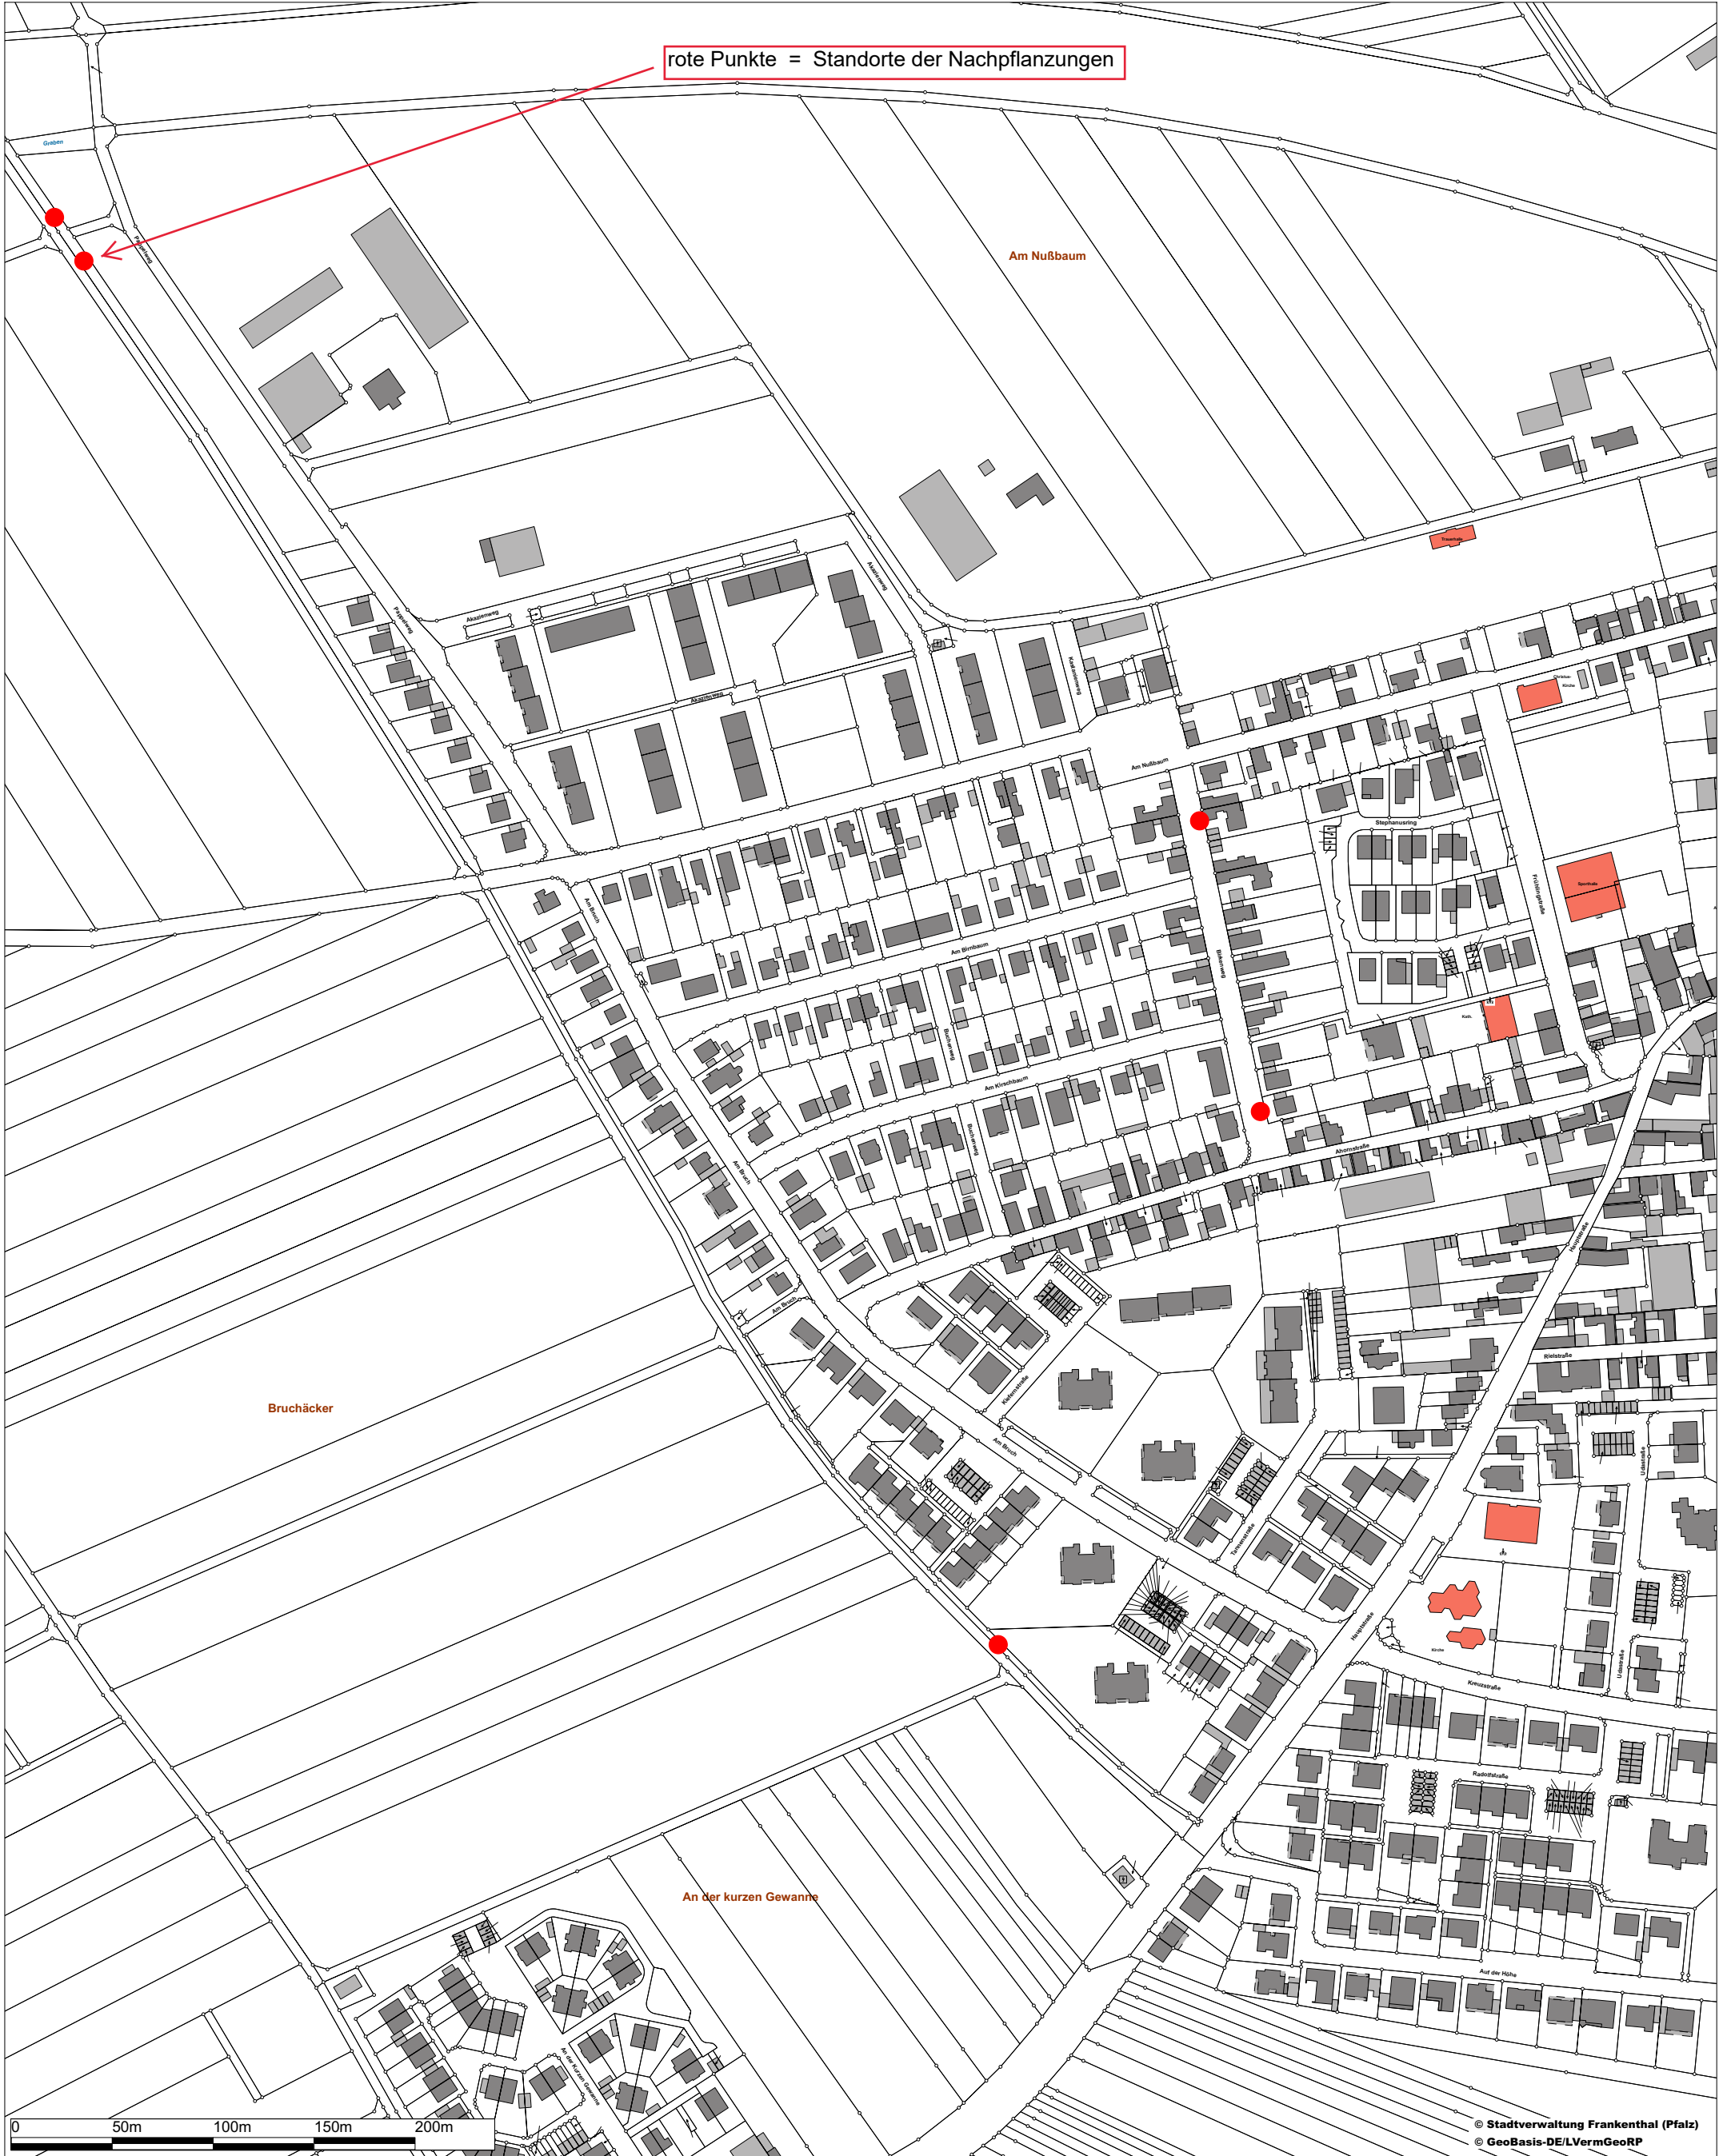

### Baumnachpflanzungen Mörsch Spätjahr 2020

Bezirk	Standort	Kostenstelle	Baumart	Anzahl
Mörsch	Am Bruch	G-Str.	Populus nigra 'Italica' (Säulen-Pappel)	1
Mörsch	Baumreihe entlang Am Bruch	G-Str.	Populus nigra 'Italica' (Säulen-Pappel)	1
Mörsch	Baumreihe entlang am Pappelweg	G-Str.	Populus nigra 'Italica' (Säulen-Pappel)	1
Mörsch	Birkenweg	G-Str.	Pyrus calleryana 'Chanticleer' (Chinesische Wild-Birne)	1
Mörsch	Birkenweg	G-Str.	Pyrus calleryana 'Chanticleer' (Chinesische Wild-Birne)	1

Übersichtsplan Nachpflanzungen Mörsch 2020

rote Punkte = Standorte der Nachpflanzungen

© Stadtverwaltung Frankenthal (Pfalz) © GeoBasis-DE/LVermGeoRP

Maßstab: 1:3000

Datum: 27.08.2020

Erstellt von: i. A. von Osten

Diese Karte ist urheberrechtlich geschützt. Jede Vervielfältigung, Umwandlung zu Datenbeständen, Veröffentlichungen oder deren Weitergabe an Dritte nur mit Genehmigung des Herausgebers. Die Daten dürfen nur im Rahmen des erteilten Auftrags bzw. dem beantragten Zweck genutzt werden. Es wird hiermit ausdrücklich darauf hingewiesen, dass die in den Plänen enthaltenen Angaben unverbindlich sind. Mit Abweichungen muss gerechnet werden. Die genaue Lage und der Verlauf bei Leitungsangaben sind in jedem Fall durch fachgerechte Erkundungsmaßnahmen festzustellen.