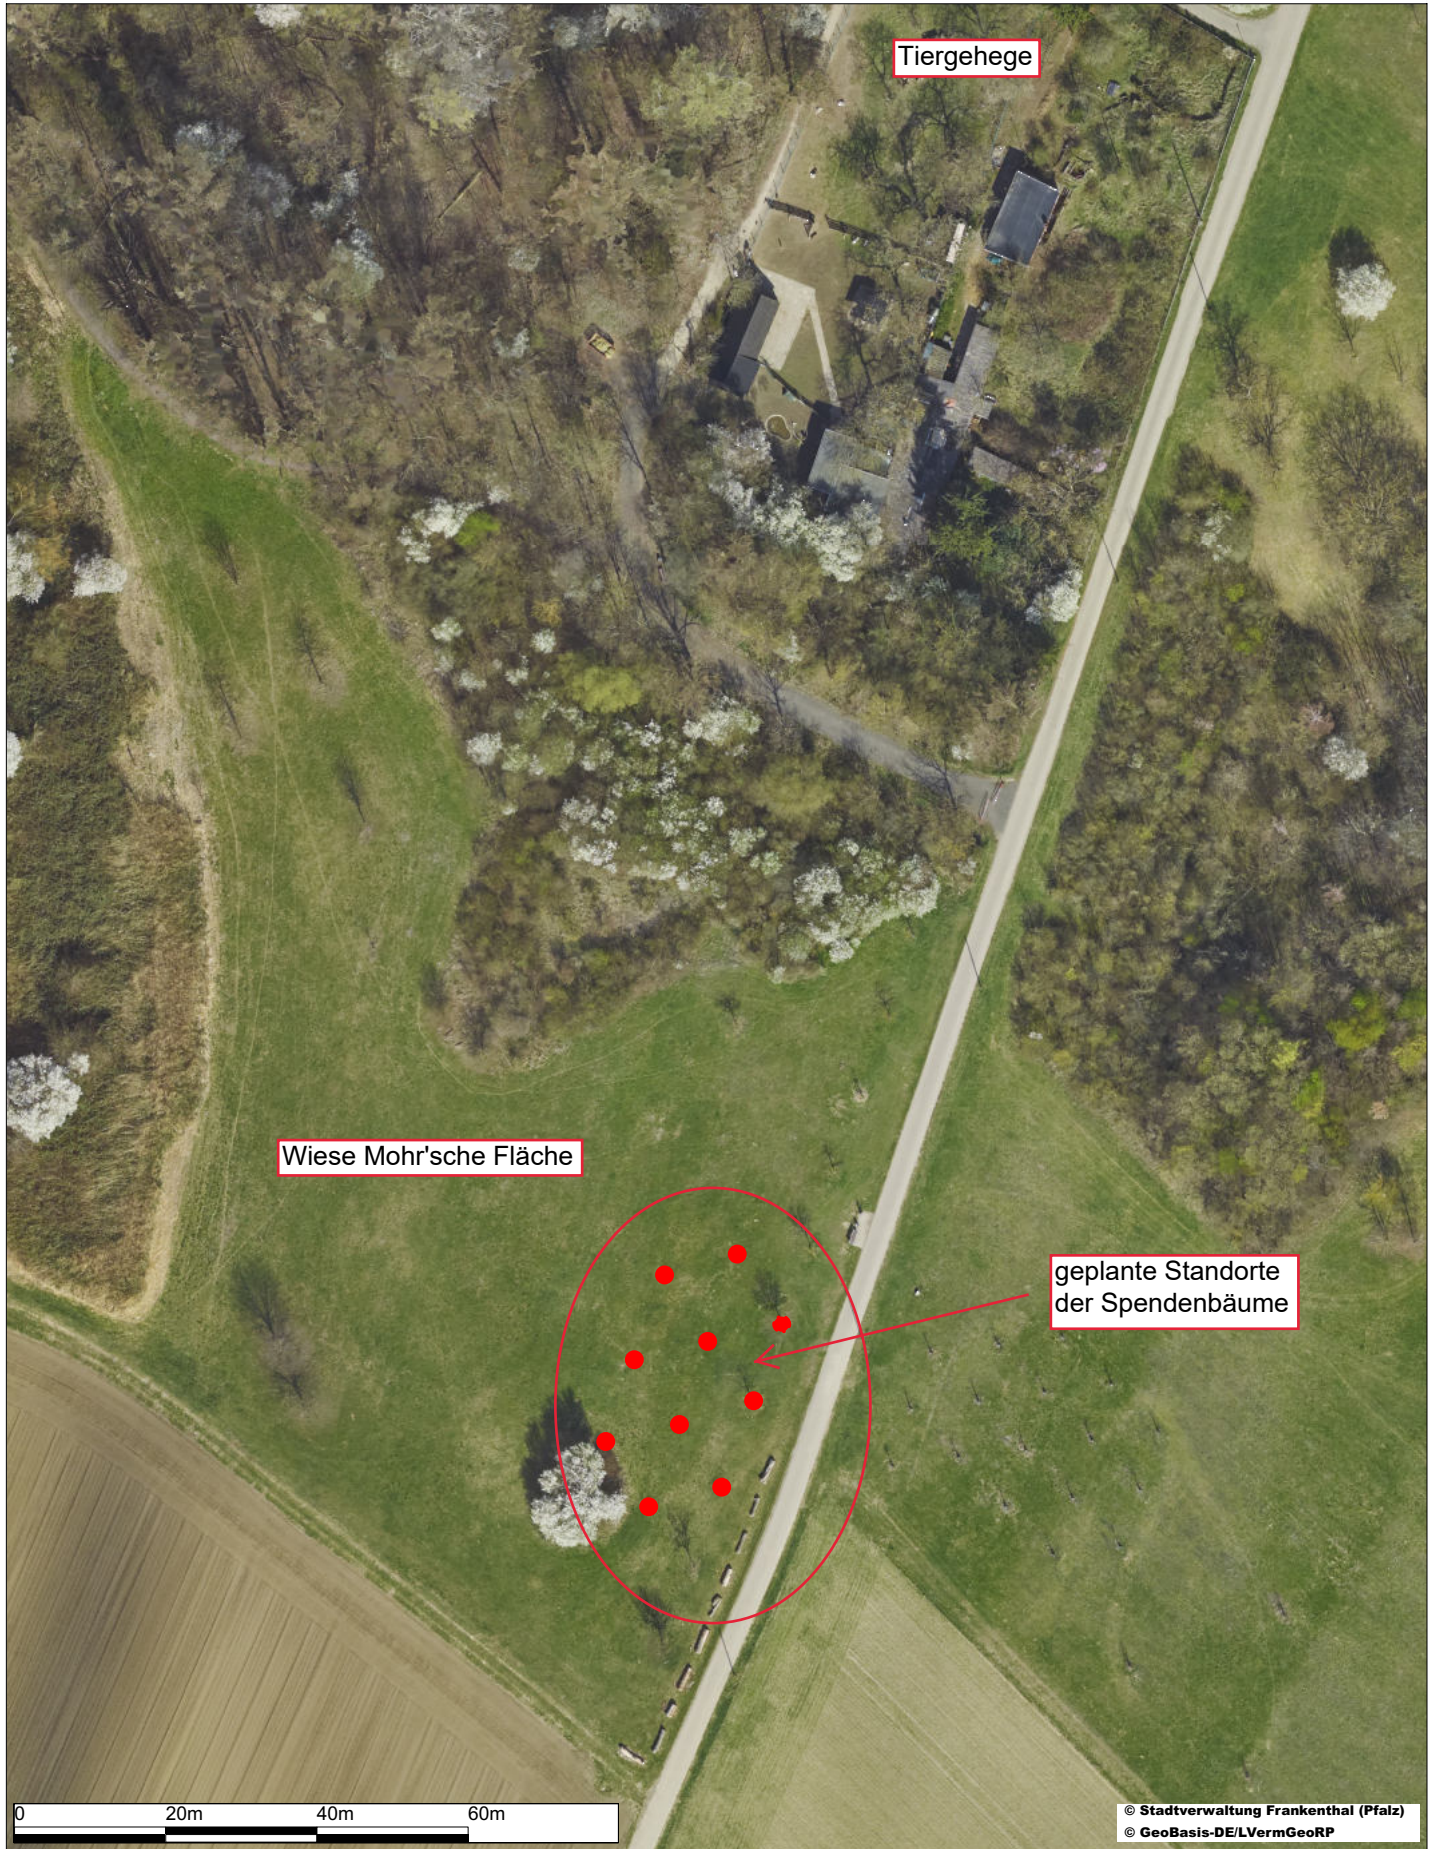

Wiese Mohr'sche Fläche Kleiner Wald Baumspende Soroptimist Frankenthal

Maßstab: 1:1000 | Datum: 05.10.2020 | Erstellt von: i. A. von Osten

Diese Karte ist urheberrechtlich geschützt. Jede Vervielfältigung, Umwandlung zu Datenbeständen, Veröffentlichungen oder deren Weitergabe an Dritte nur mit Genehmigung des Herausgebers. Die Daten dürfen nur im Rahmen des erteilten Auftrags bzw. dem beantragten Zweck genutzt werden. Es wird hiermit ausdrücklich darauf hingewiesen, dass die in den Plänen enthaltenen Angaben unverbindlich sind. Mit Abweichungen muss gerechnet werden. Die genaue Lage und der Verlauf bei Leitungsangaben sind in jedem Fall durch fachgerechte Erkundungsmaßnahmen festzustellen.