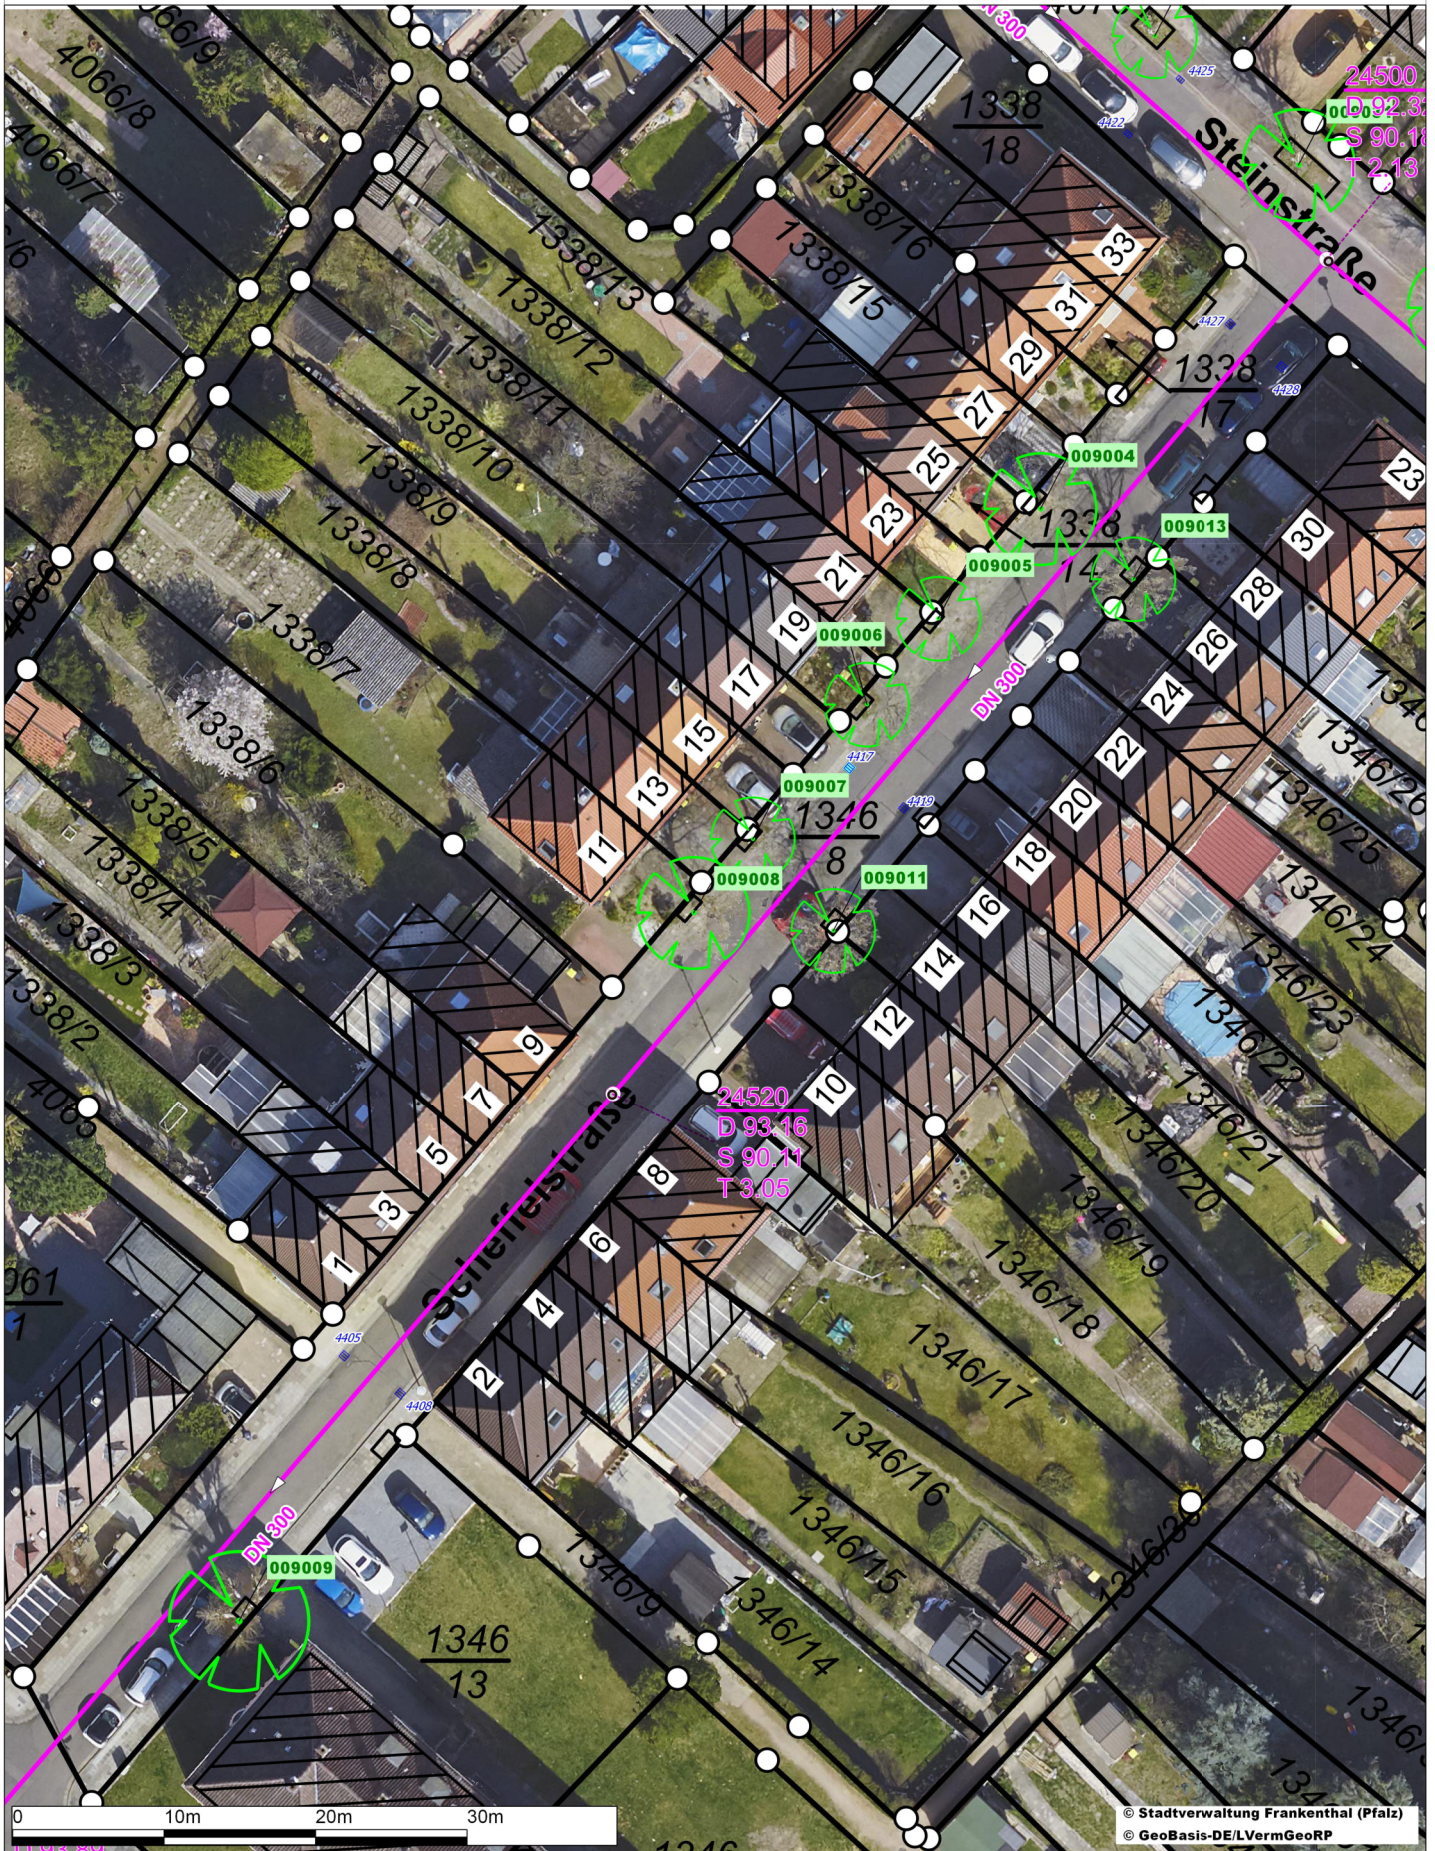

Lageplan Scheffelstraße 11

geschützter Baum Nr. 009008

Maßstab: 1:500 Datum: 10.12.2020 Erstellt von: i. A. Geisler

Diese Karte ist urheberrechtlich geschützt. Jede Vervielfältigung, Umwandlung zu Datenbeständen, Veröffentlichungen oder deren Weitergabe an Dritte nur mit Genehmigung des Herausgebers. Die Daten dürfen nur im Rahmen des erteilten Auftrags bzw. dem beantragten Zweck genutzt werden. Es wird hiermit ausdrücklich darauf hingewiesen, dass die in den Plänen enthaltenen Angaben unverbindlich sind. Mit Abweichungen muss gerechnet werden. Die genaue Lage und der Verlauf bei Leitungsangaben sind in jedem Fall durch fachgerechte Erkundungsmaßnahmen festzustellen.

Baumhasel vor Scheffelstraße Haus Nummer 11, Ansicht von Westen

Zwei Wasserschieber im bereits angehobenen Pflasterbelag des Gehwegs, Baumwurzel auf den Bildern jeweils mit orangem Pfeil markiert