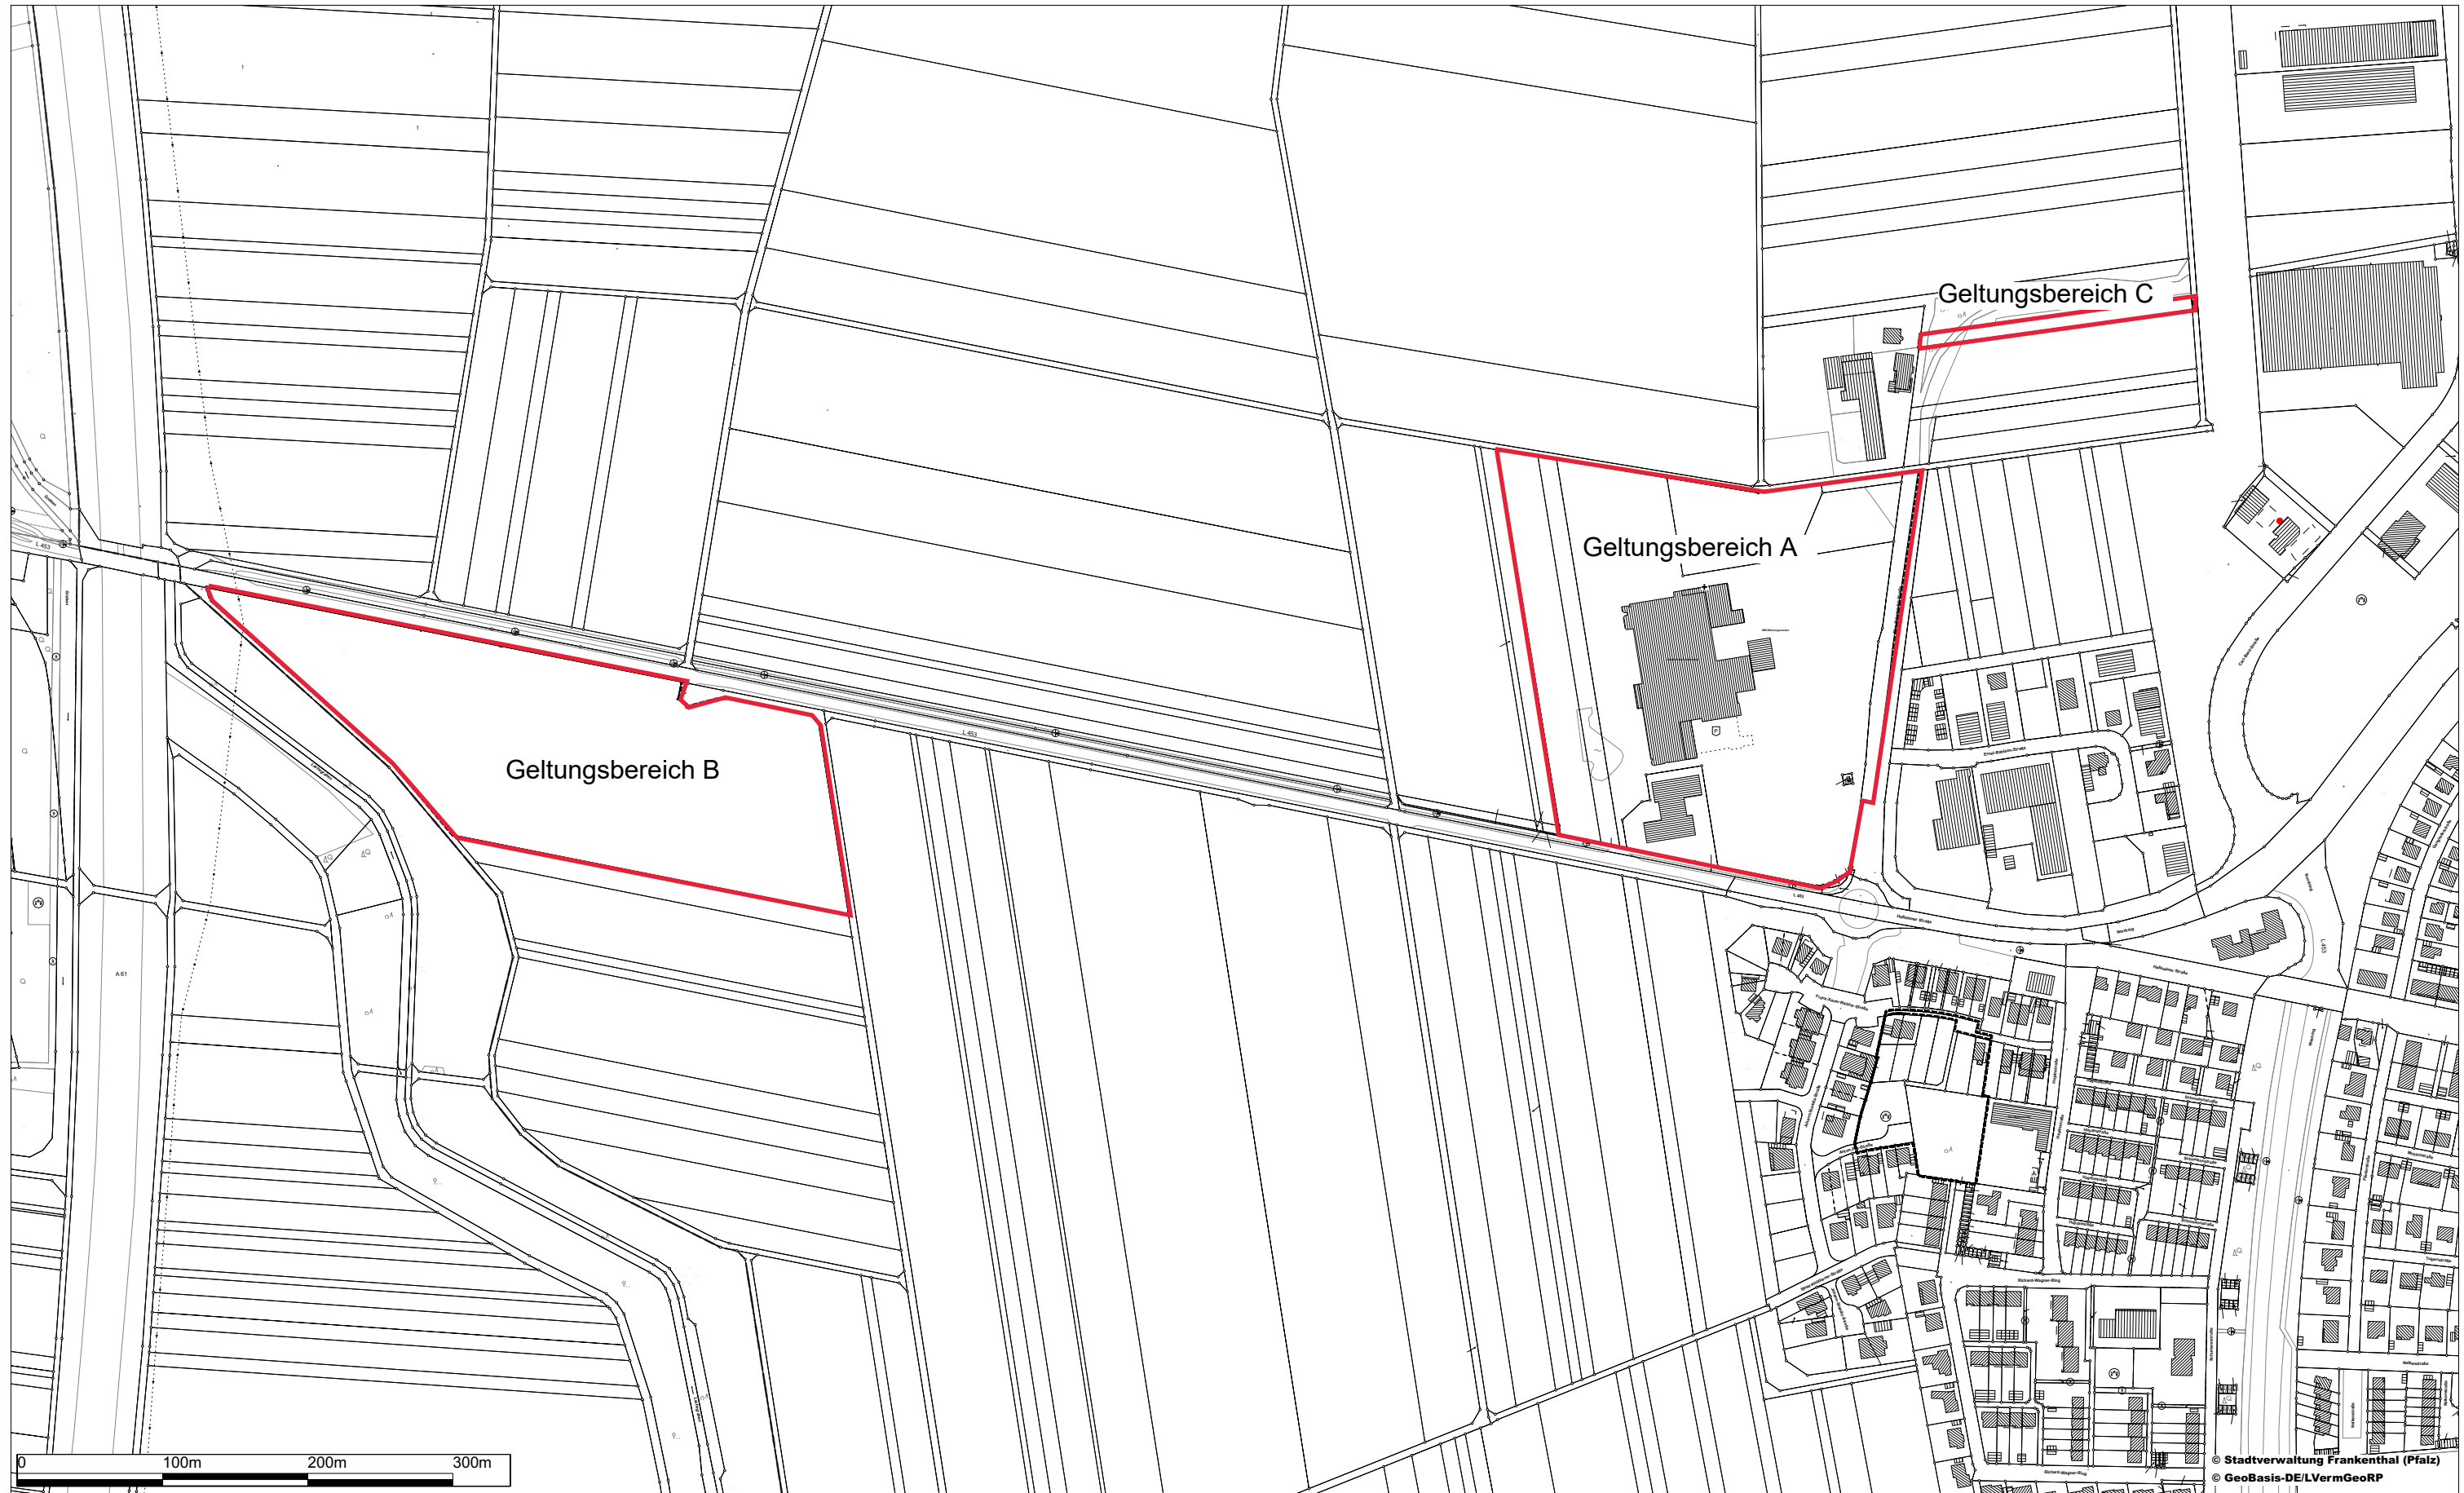

Bebauungsplan "Spiegelgewanne, Teilbereich 1" - Lageplan

Geltungsbereich A, B, C

Maßstab: 1:4250
Datum: 11.02.2021
Erstellt von: i. A. Zimmermann

Diese Karte ist urheberrechtlich geschützt. Jede Vervielfältigung, Umwandlung zu Datenbeständen, Veröffentlichungen oder deren Weitergabe an Dritte nur mit Genehmigung des Herausgebers. Die Daten dürfen nur im Rahmen des erteilten Auftrags bzw. dem beantragten Zweck genutzt werden. Es wird hiermit ausdrücklich darauf hingewiesen, dass die in den Plänen enthaltenen Angaben unverbindlich sind. Mit Abweichungen muss gerechnet werden. Die genaue Lage und der Verlauf bei Leitungsangaben sind in jedem Fall durch fachgerechte Erkundungsmaßnahmen festzustellen.