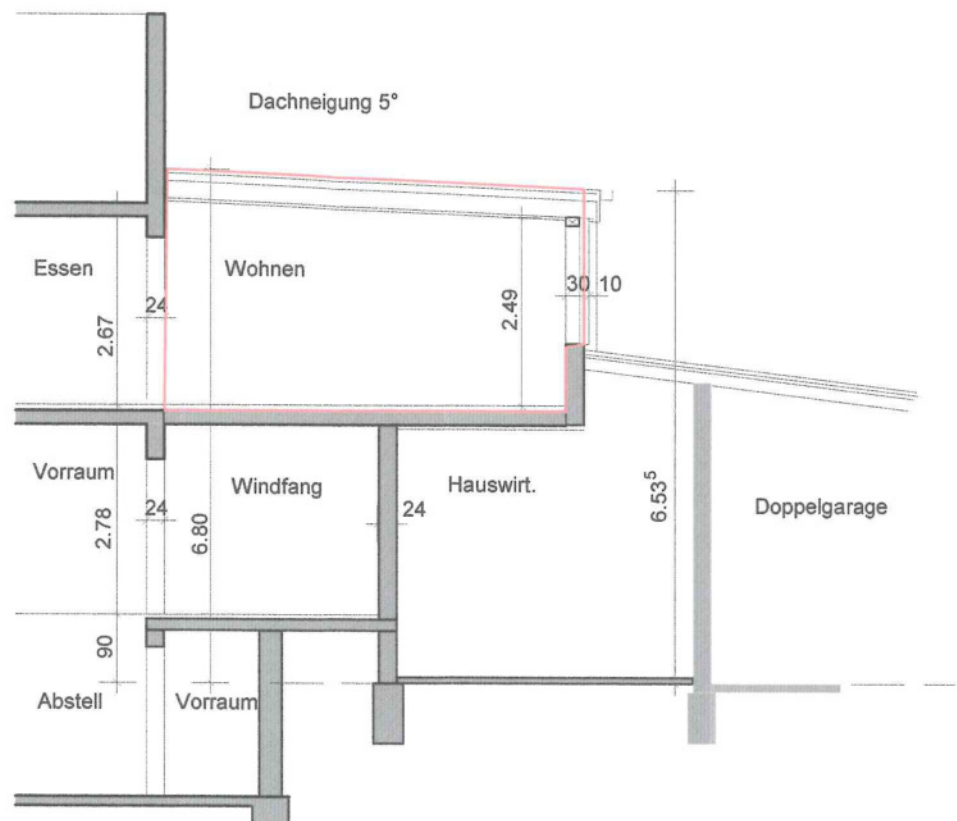

# Auszug aus den Geobasisinformationen

Liegenschaftskarte

*Umbauung Dachterasse*

Rheinland-Pfalz

VERMESSUNGS- UND  
KATASTERAMT RHEINPFALZ

Hergestellt am 22.02.2021

Flurstück: 82/1  
Gemarkung: Flomersheim (4204)

Hergestellt durch das Vermessungs- und Katasteramt Rheinland-Pfalz.

**Schnitt A - A**

Grenze Raiffeisenstr.

**HOFANSICHT**

**BAUANTRAG**

Dachterrasse wird überbaut.

Vorderhaus  
Bestand

## STRASSENANSICHT