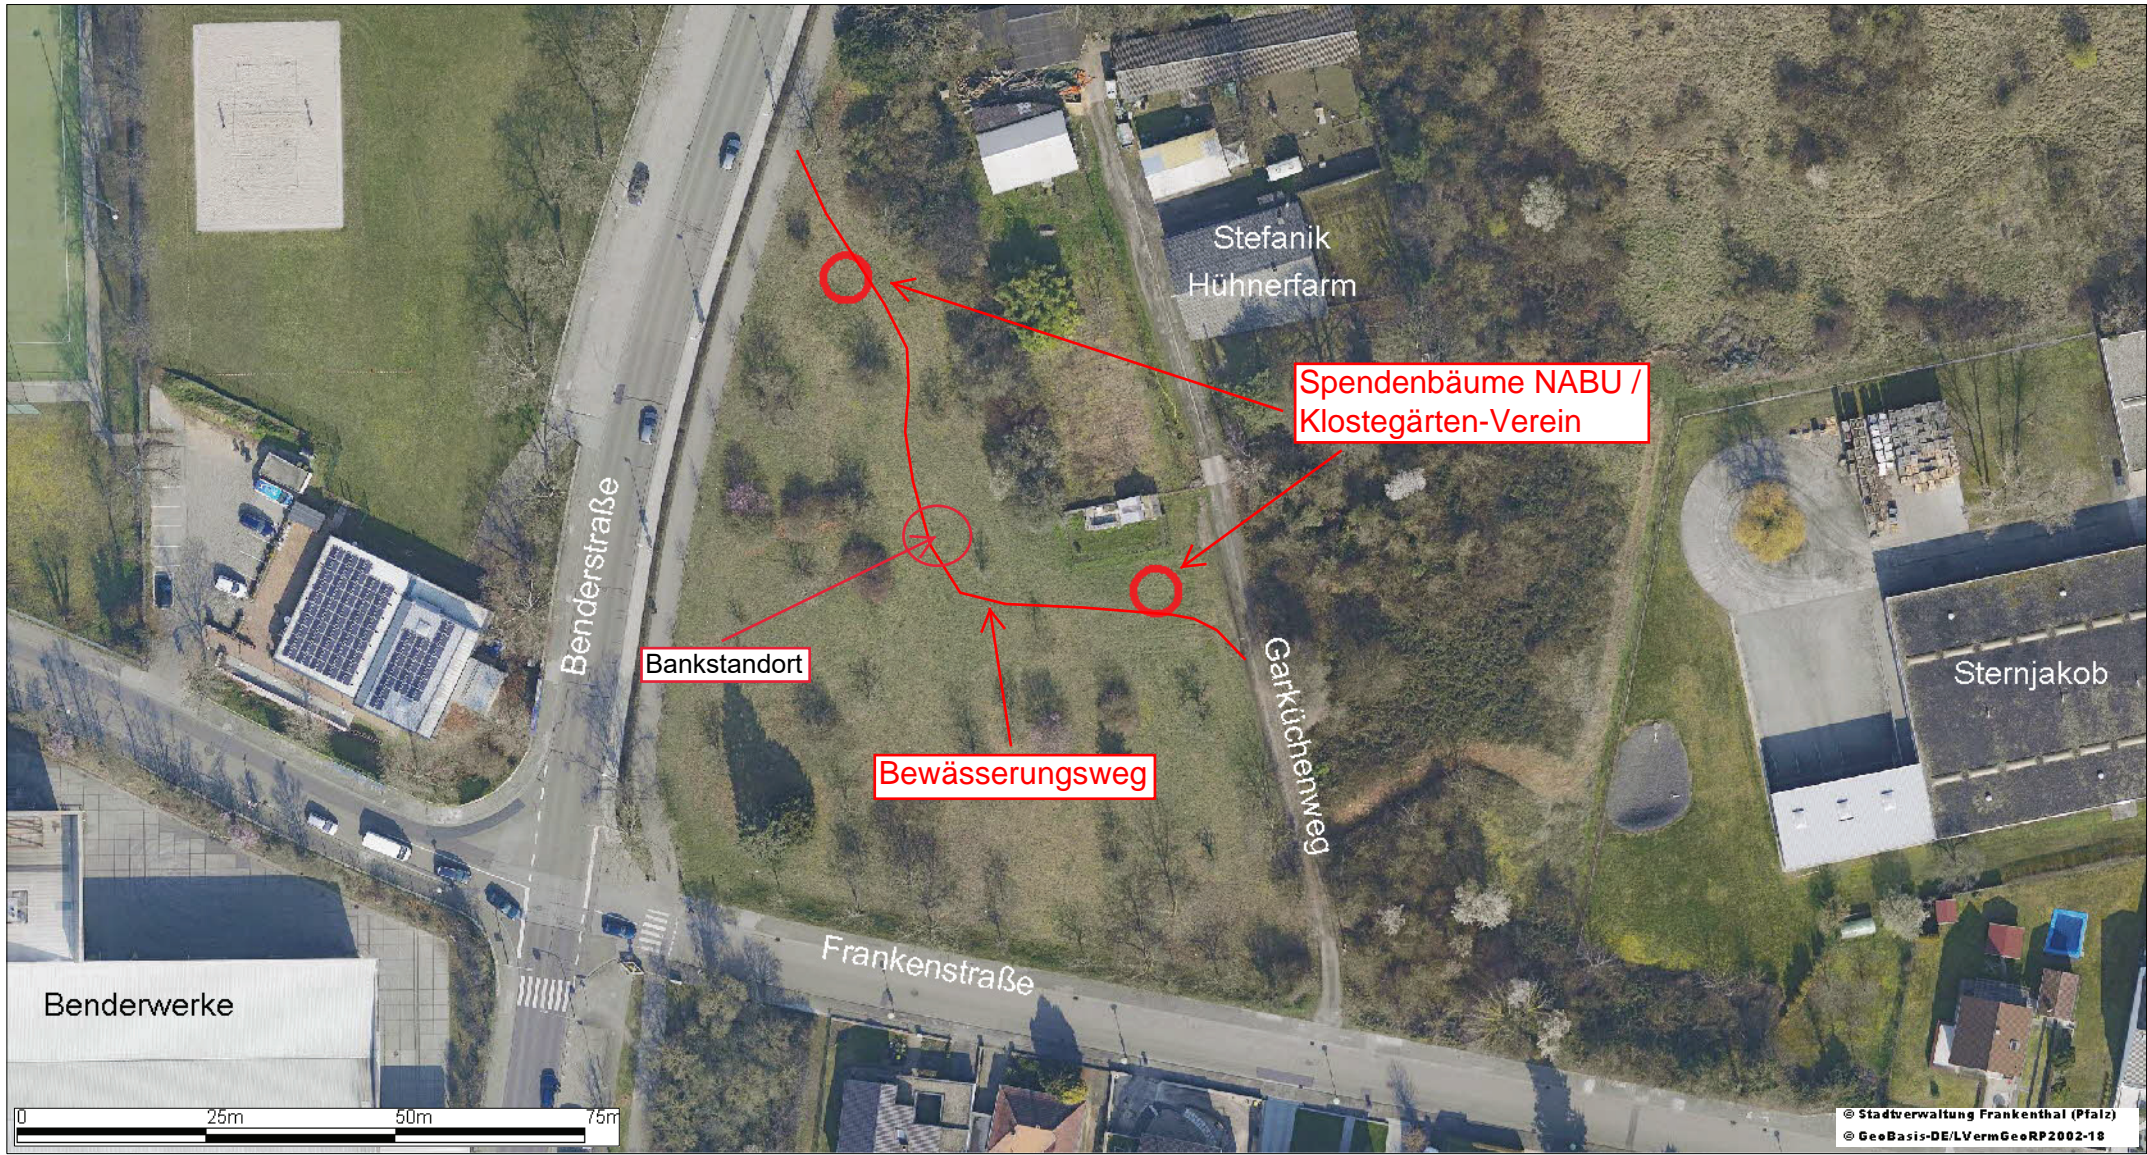

Auszug aus dem städtischen Geoinformationssystem

Wiese Benderstraße Bankstandort Spende Klostergärten-Verein an Mähspur für Baumbewässerung

Maßstab:	1:1000
Datum:	29.08.2018
Erstellt von:	von Osten

Diese Karte ist urheberrechtlich geschützt. Jede Vervielfältigung, Umwandlung zu Datenbeständen, Veröffentlichungen oder deren Weitergabe an Dritte nur mit Genehmigung des Herausgebers.
Die Daten dürfen nur im Rahmen des erteilten Auftrags bzw. dem beantragten Zweck genutzt werden. Es wird hiermit ausdrücklich darauf hingewiesen, dass die in den Plänen enthaltenen Angaben unverbindlich sind. Mit Abweichungen muss gerechnet werden. Die genaue Lage und der Verlauf bei Leitungsangaben sind in jedem Fall durch fachgerechte Erkundungsmaßnahmen festzustellen.