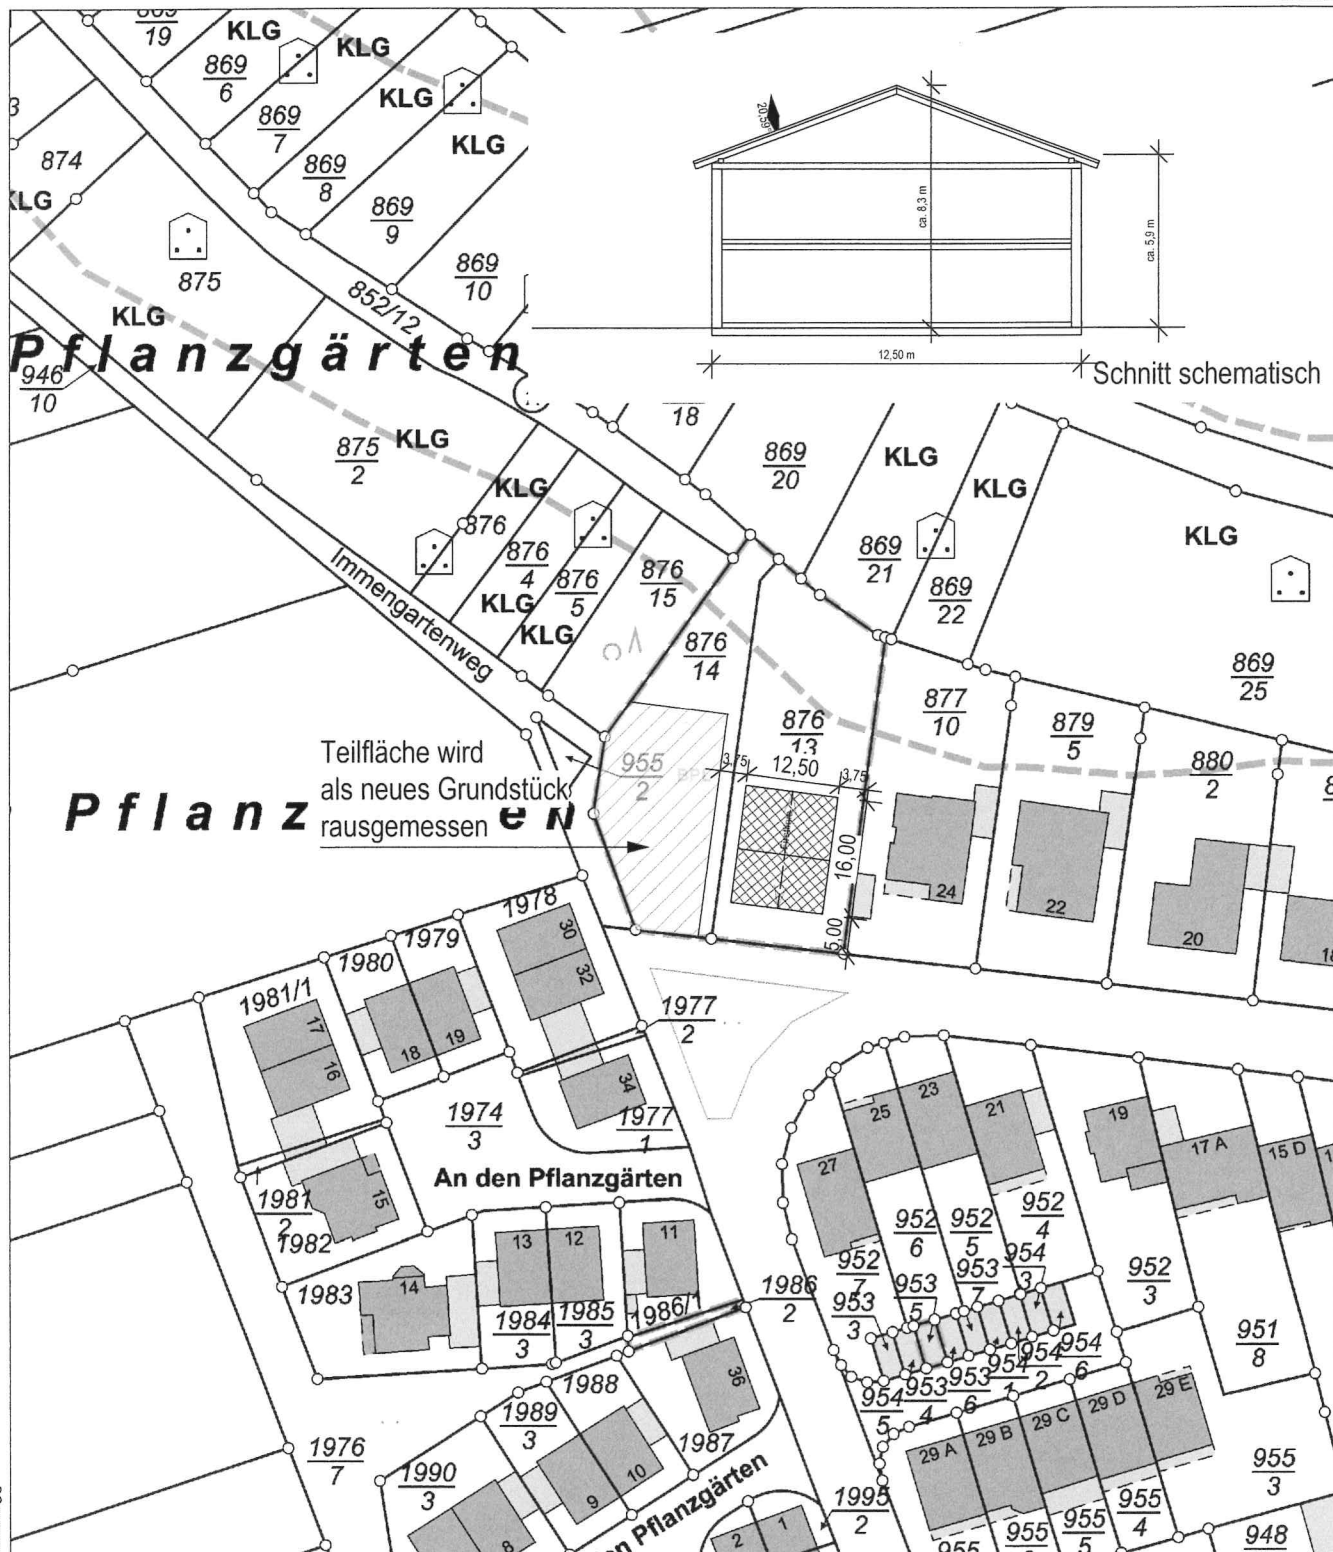

Auszug aus den Geobasisinformationen

Liegenschaftskarte

Rheinland-Pfalz

VERMESSUNGS- UND
KATASTERAMT RHEINPFALZ

Hergestellt am 12.04.2021

Flurstück: 876/14
Flur: 0
Gemarkung: Flomersheim

Gemeinde: Frankenthal (Pfalz)
Landkreis: Stadt Frankenthal (Pfalz)

Pestalozzistraße 4
76829 Landau in der Pfalz

5485000

32451172

5484790

Maßstab 1 : 1 000 0 10 20 30 Meter

Vervielfältigungen für eigene Zwecke sind zugelassen. Eine unmittelbare oder mittelbare Vermarktung, Umwandlung oder Veröffentlichung der Geobasisinformationen bedarf der Zustimmung der zuständigen Vermessungs- und Katasterbehörde (§12 Landesgesetz über das amtliche Vermessungswesen).