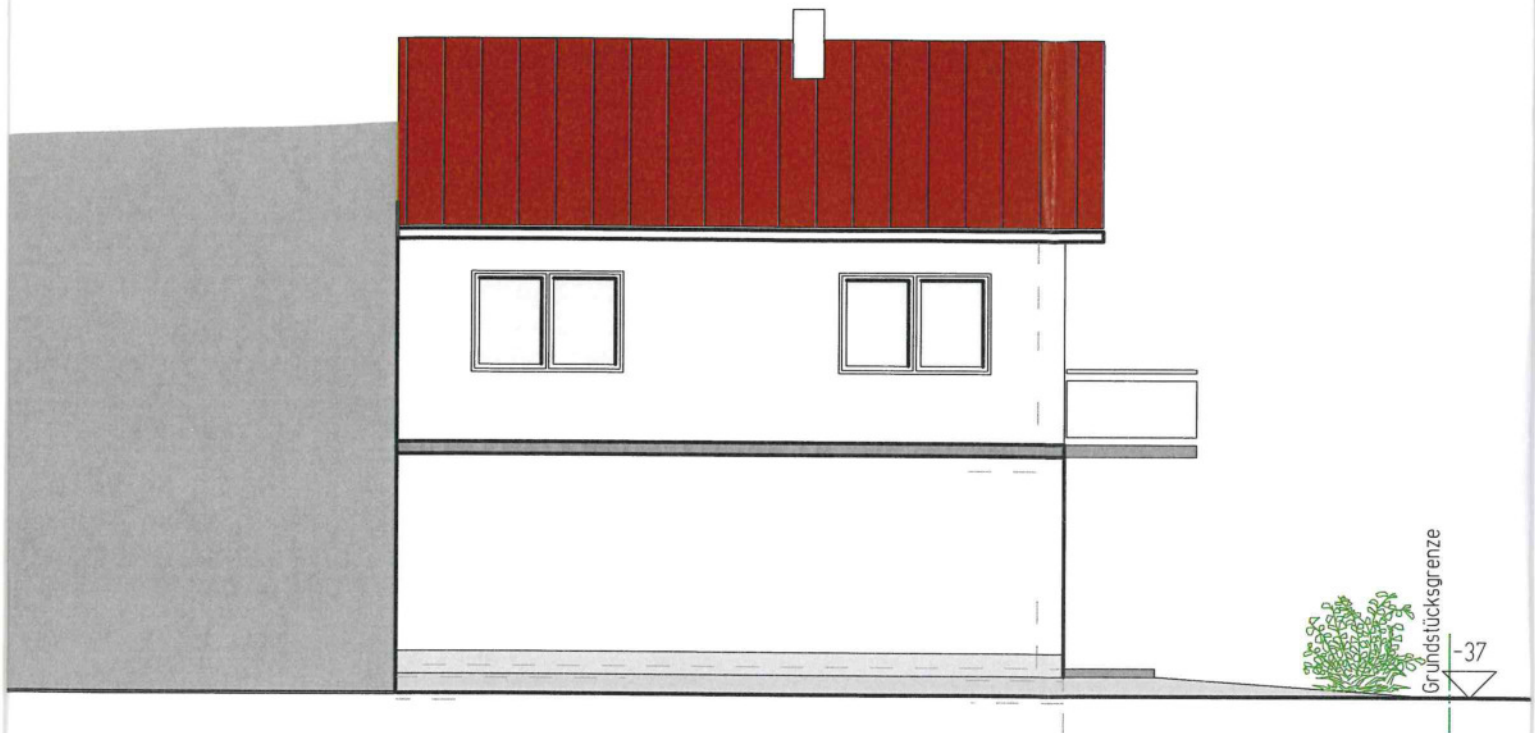

Rebenweg

Südansicht

Schnitt A-A

10.99

3.00

9.675 Eintrahöhe

Nordansicht

Westansicht