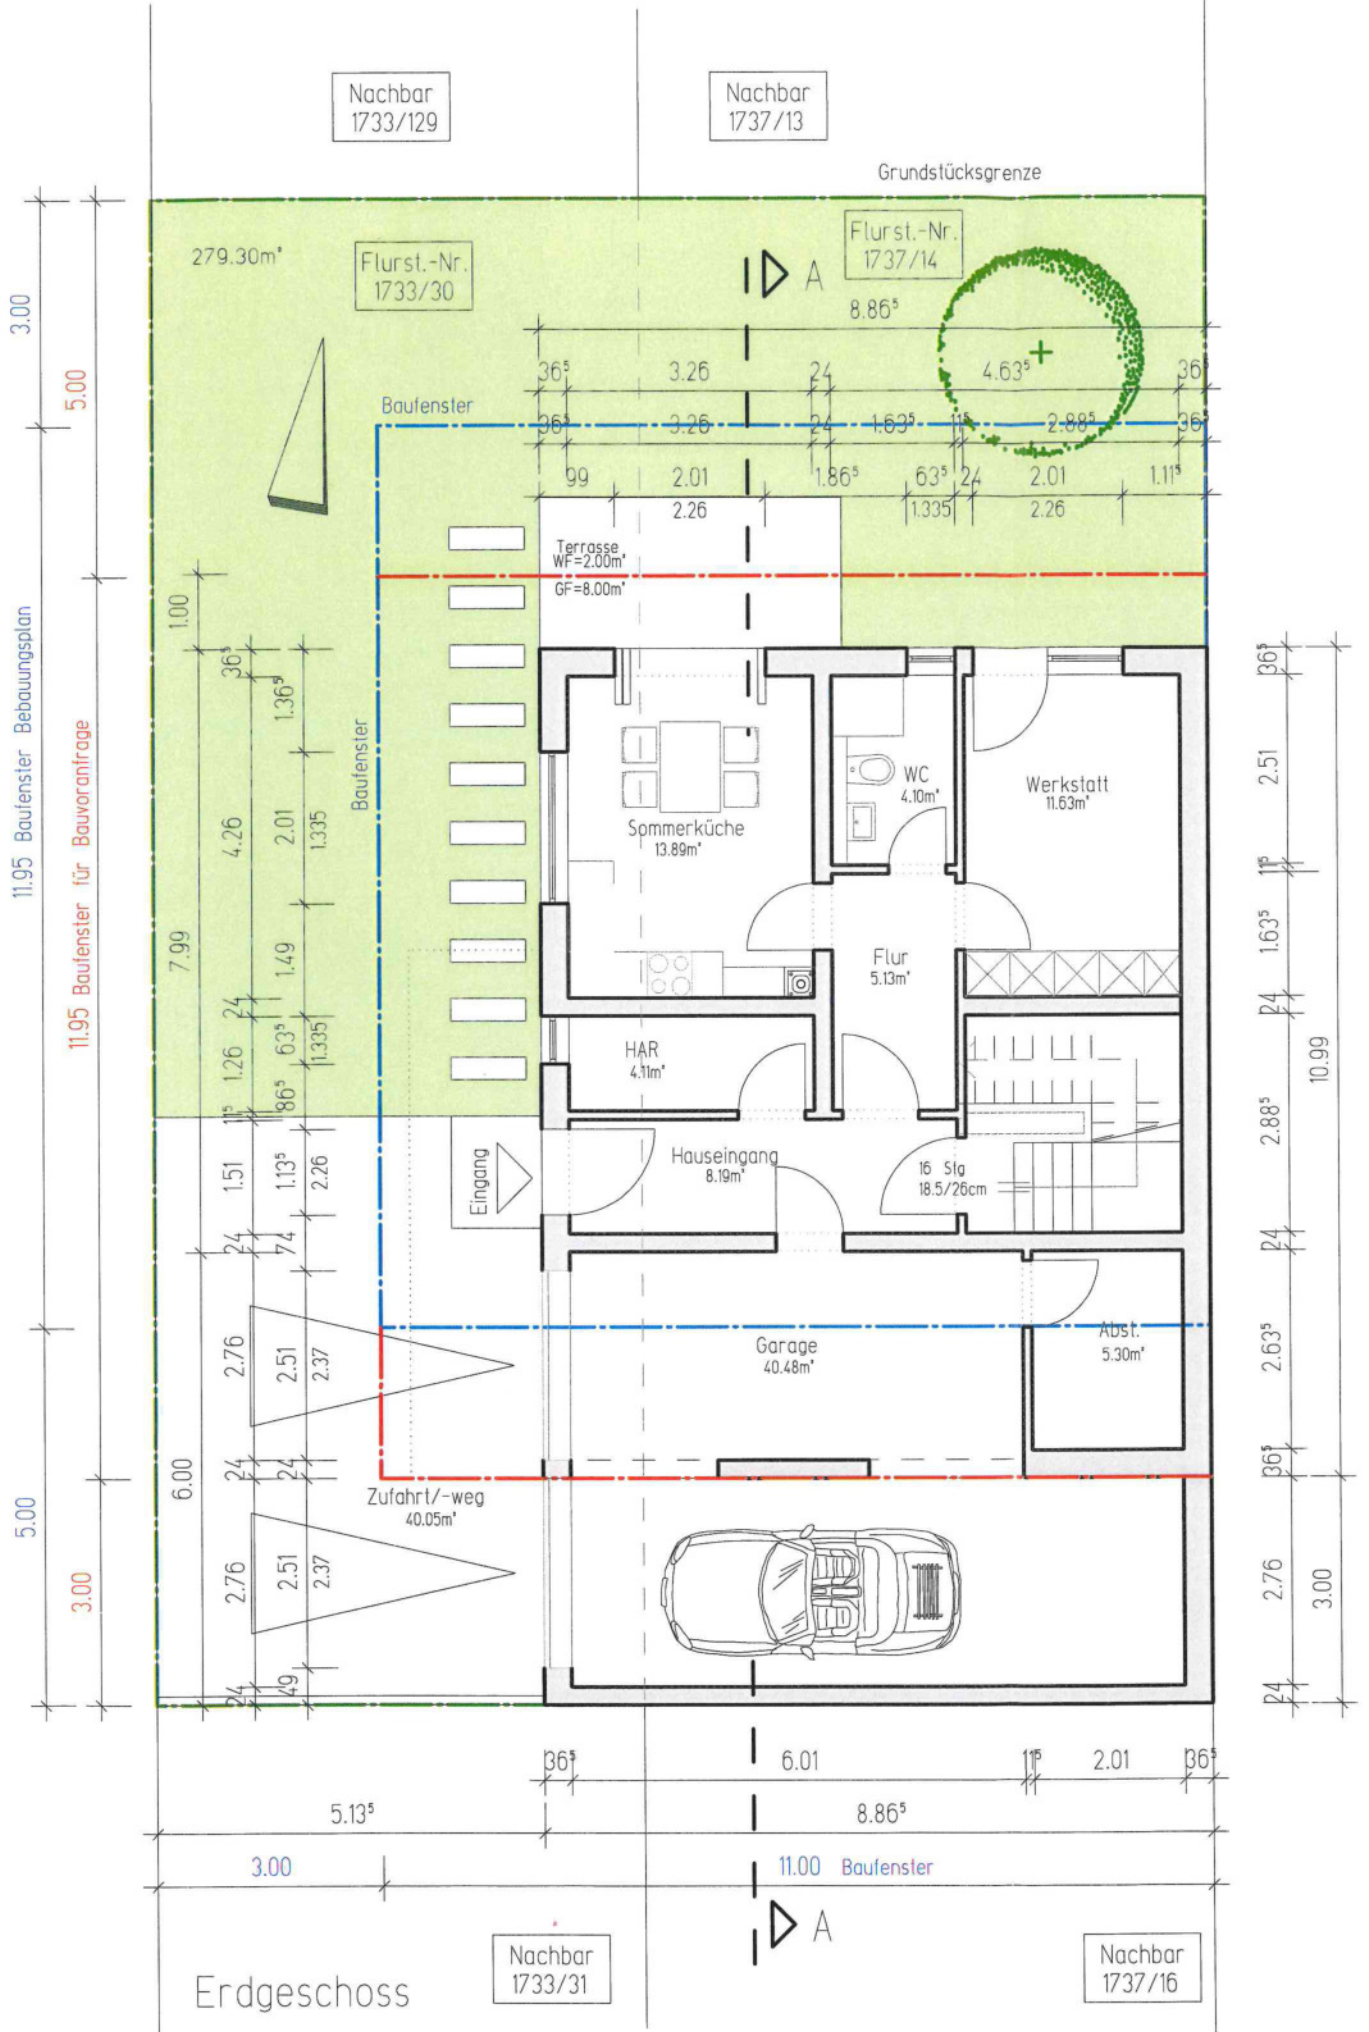

Rebenweg

Südansicht

Schnitt A-A

10.99

3.00

9.675 Eintrahöhe

Nordansicht

Westansicht