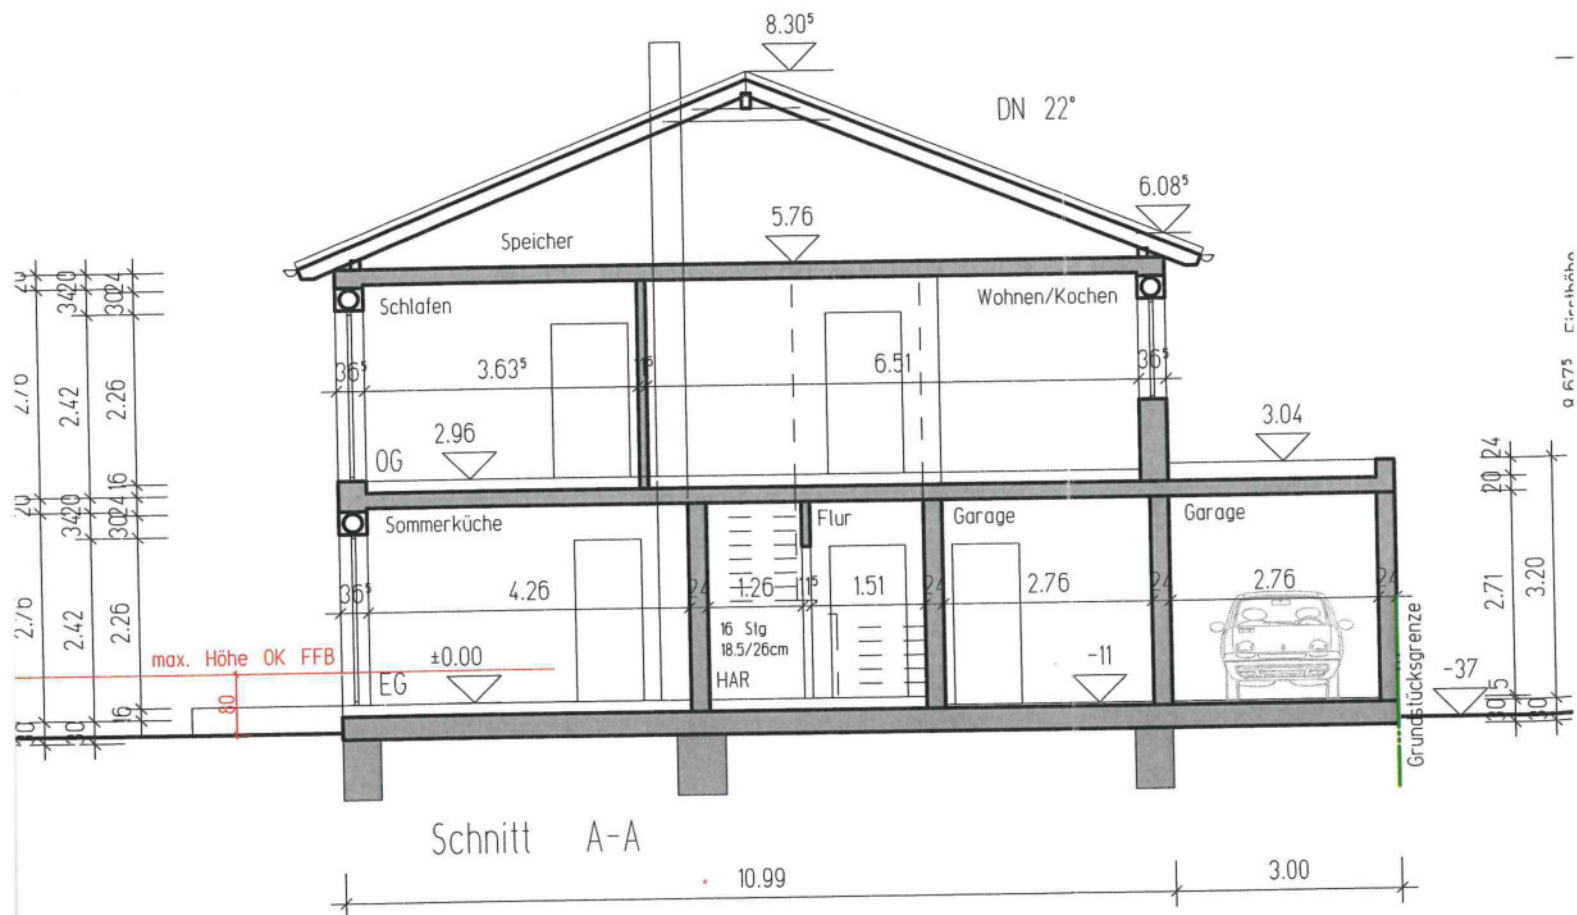

Rebenweg

Südansicht

Schnitt A-A

10.99

3.00

9.675 Eintrahöhe

Nordansicht

Westansicht