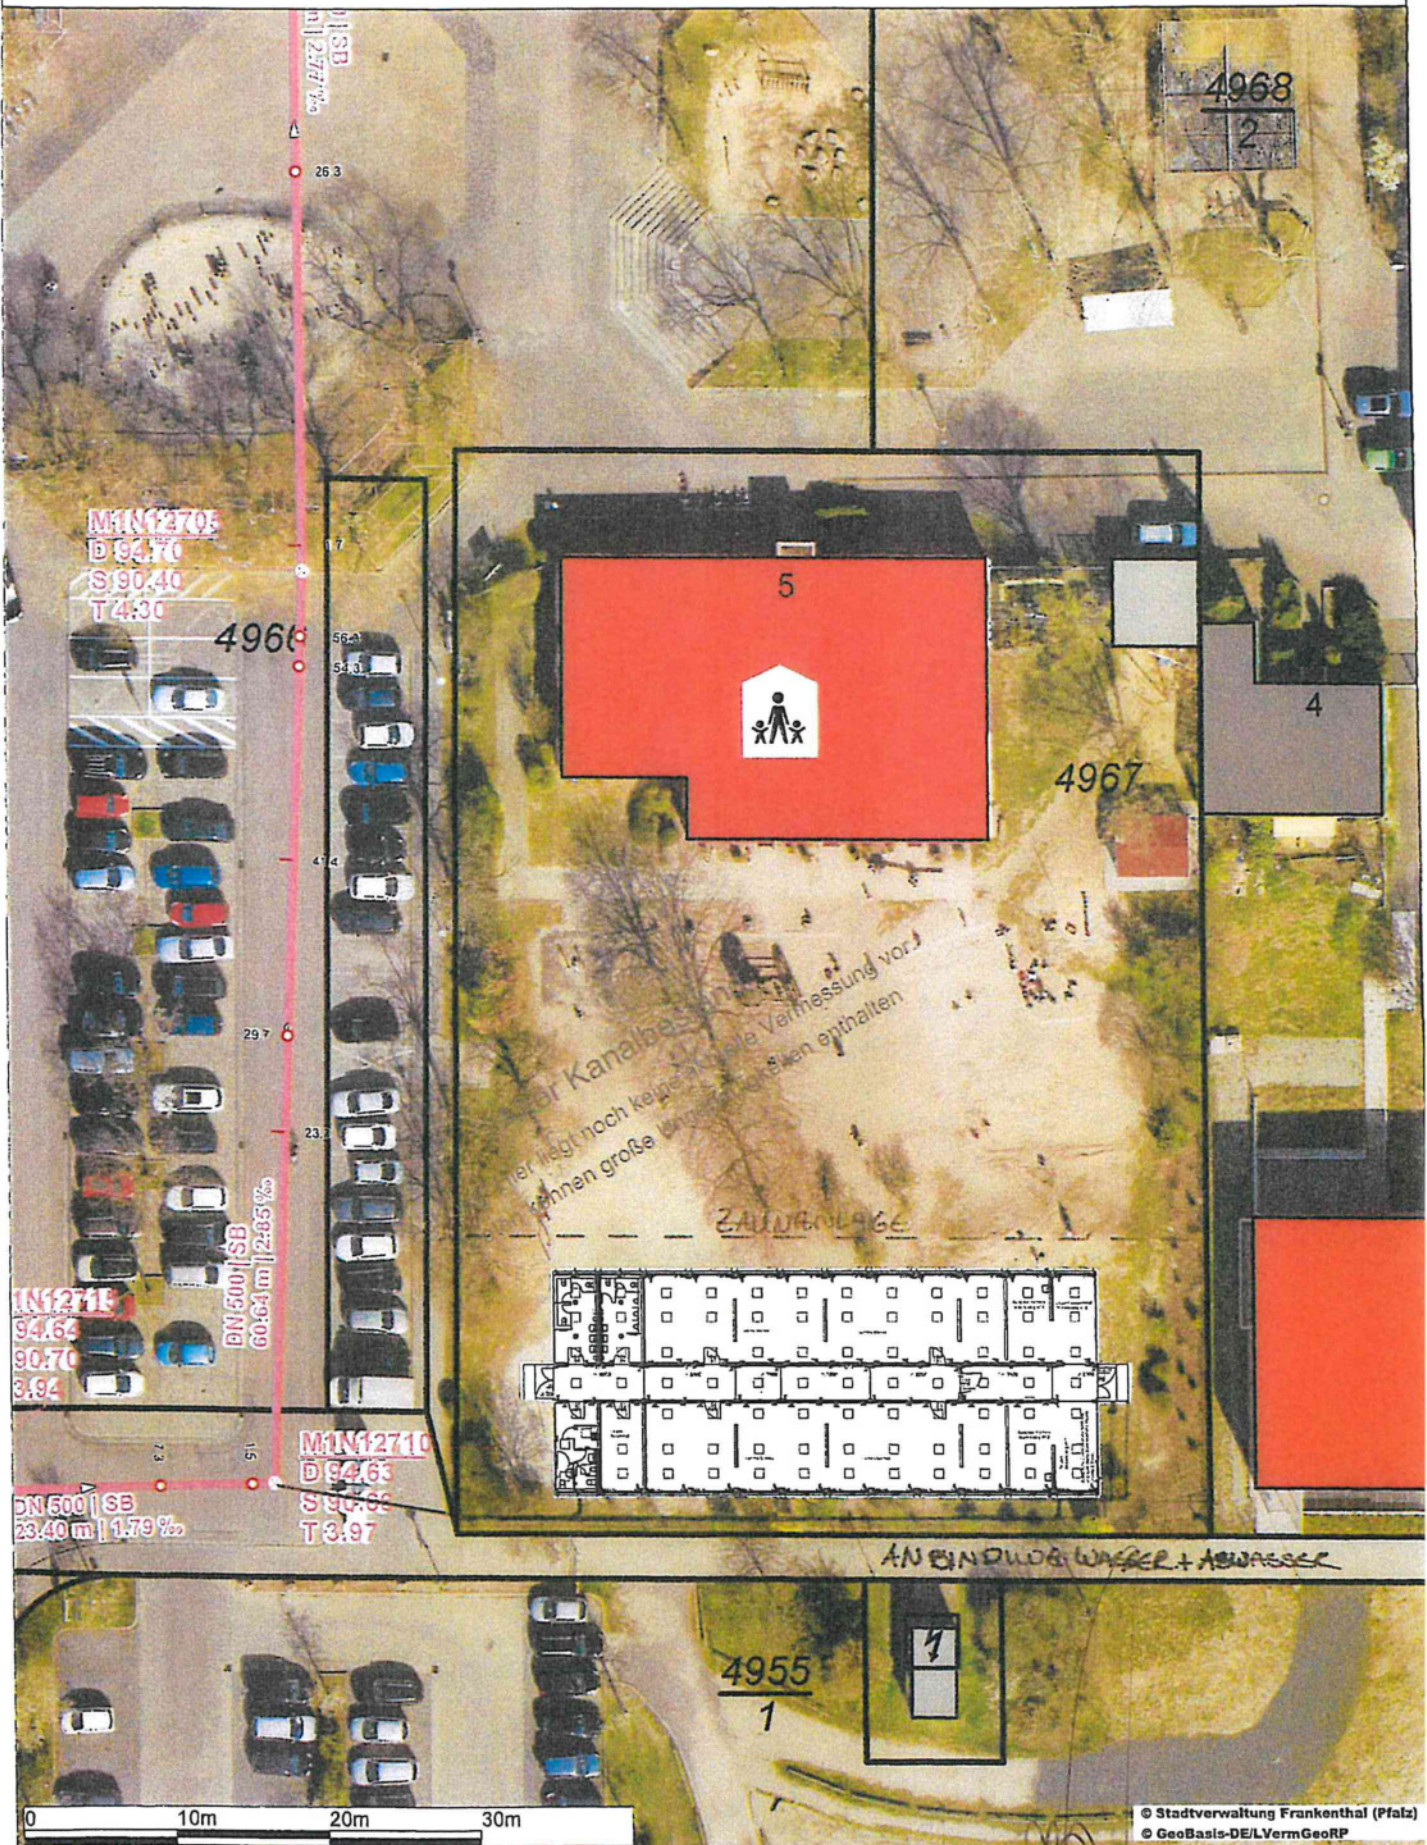

Lageplan_Ersatzmensa Friedrich-Ebert-Realschule

Containerstellung

ZUGANG
SCHÜLER +
LEHRER

4955
1

ANLIEFERUNG ESSENZ/
PERSONALZUGANG

Stadtverwaltung Frankenthal (Pfalz)
Bereich Gebäude und Grundstück
Neumayerring 72
67227 Frankenthal (Pfalz)

i.H. Kehlsmitt

© Stadtverwaltung Frankenthal (Pfalz)
© GeoBasis-DE/LVermGeoRP

Maßstab: 1:500 | Datum: 27.01.2021 | Erstellt von: i. A. WEBGIS

Diese Karte ist urheberrechtlich geschützt. Jede Vervielfältigung, Umwandlung zu Datenbeständen, Veröffentlichungen oder deren Weitergabe an Dritte nur mit Genehmigung des Herausgebers. Die Daten dürfen nur im Rahmen des erteilten Auftrags bzw. dem beantragten Zweck genutzt werden. Es wird hiermit ausdrücklich darauf hingewiesen, dass die in den Plänen enthaltenen Angaben unverbindlich sind. Mit Abweichungen muss gerechnet werden. Die genaue Lage und der Verlauf bei Leitungsangaben sind in jedem Fall durch fachgerechte Erkundungsmaßnahmen festzustellen.

Übersichtsplan

KiTa Jakobsplatz

ANSICHT SÜD

ANSICHT WEST

ANSICHT OST

ANSICHT NORD

SCHNITT