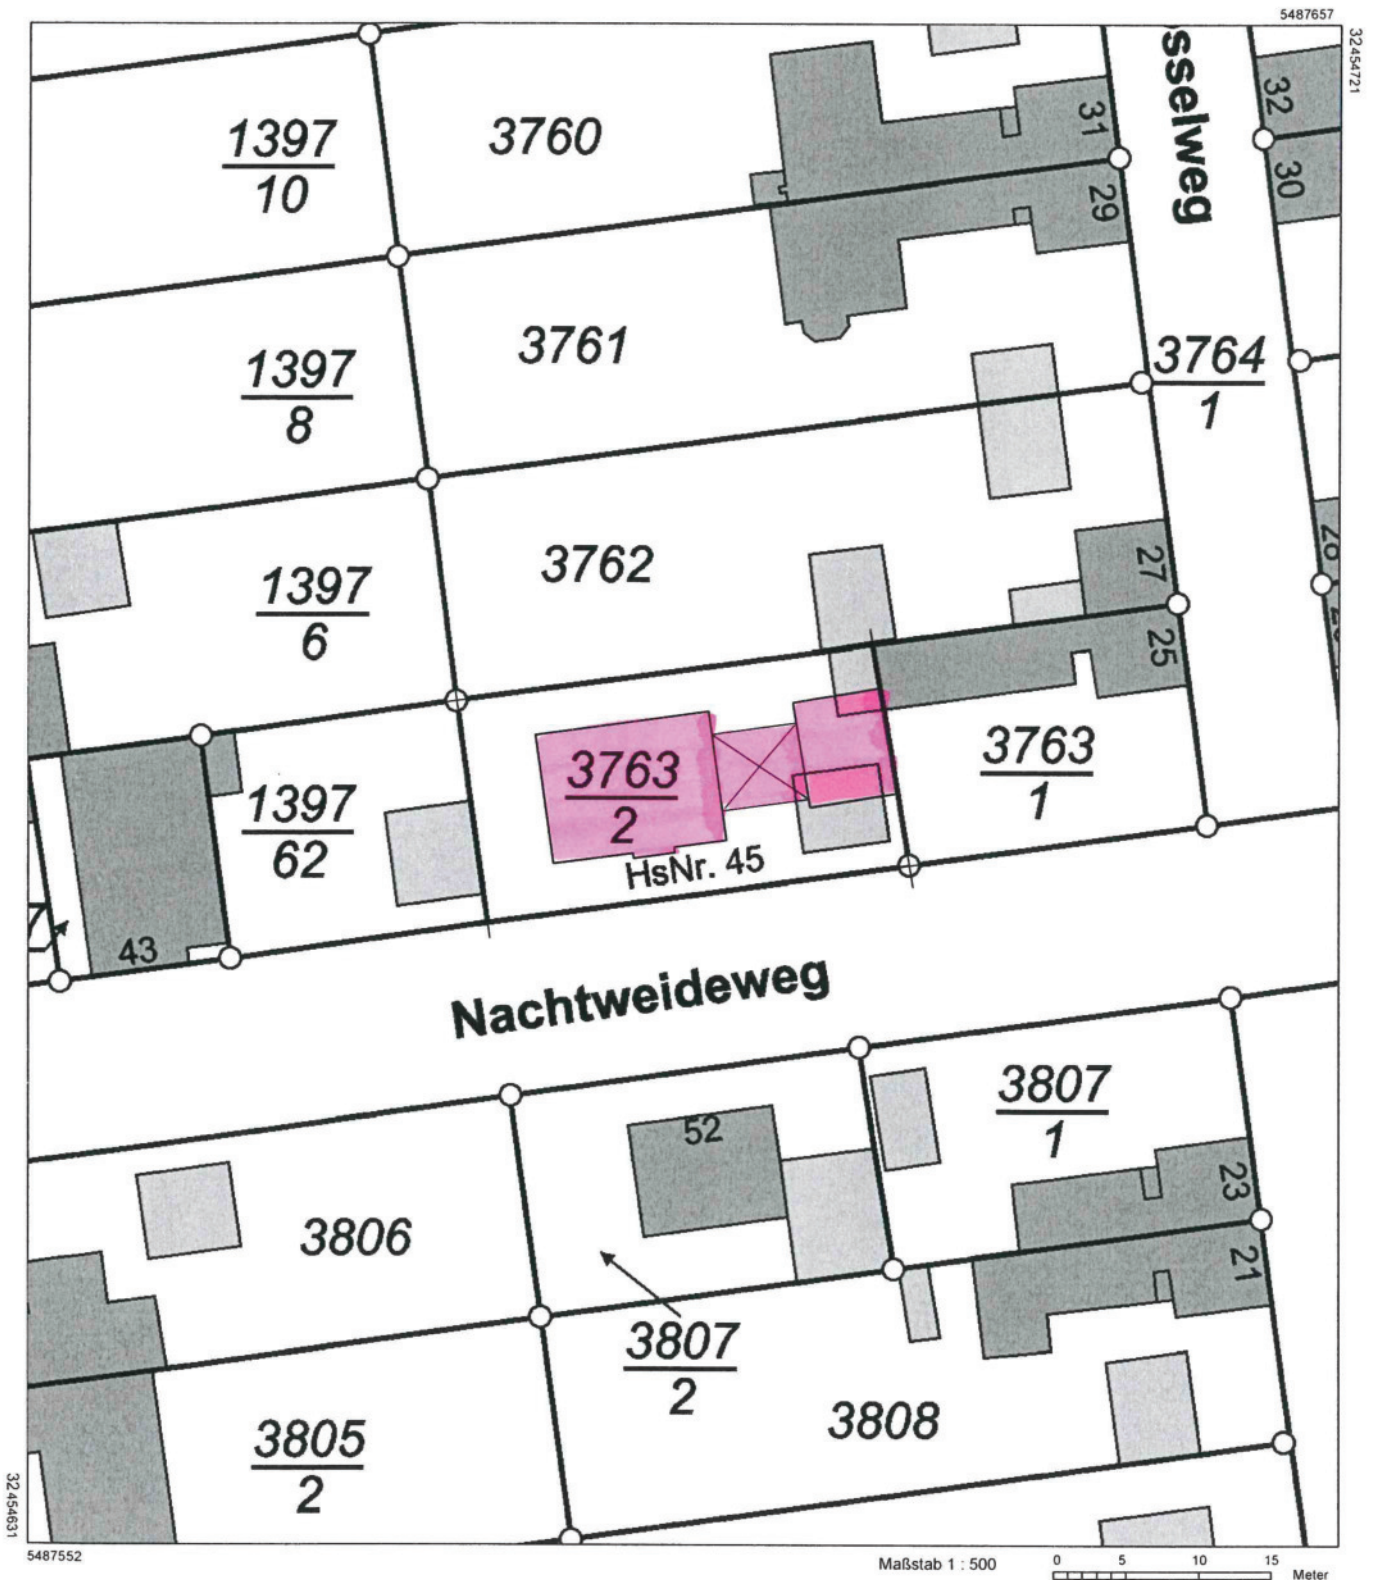

Auszug aus den Geobasisinformationen

Liegenschaftskarte

Rheinland-Pfalz

VERMESSUNGS- UND
KATASTERAMT RHEINPFALZ

Hergestellt am 09.12.2020

Flurstück: 3763/2
Gemarkung: Frankenthal (4202)

Gemeinde: Frankenthal (Pfalz)
Landkreis: Stadt Frankenthal (Pfalz)

Pestalozzistraße 4
76829 Landau in der Pfalz

Vervielfältigungen für eigene Zwecke sind zugelassen. Eine unmittelbare oder mittelbare Vermarktung, Umwandlung oder Veröffentlichung der Geobasisinformationen bedarf der Zustimmung der zuständigen Vermessungs- und Katasterbehörde (§ 12 Landesgesetz über das amtliche Vermessungswesen)

Hergestellt durch das Vermessungs- und Katasteramt Rheinland-Pfalz.