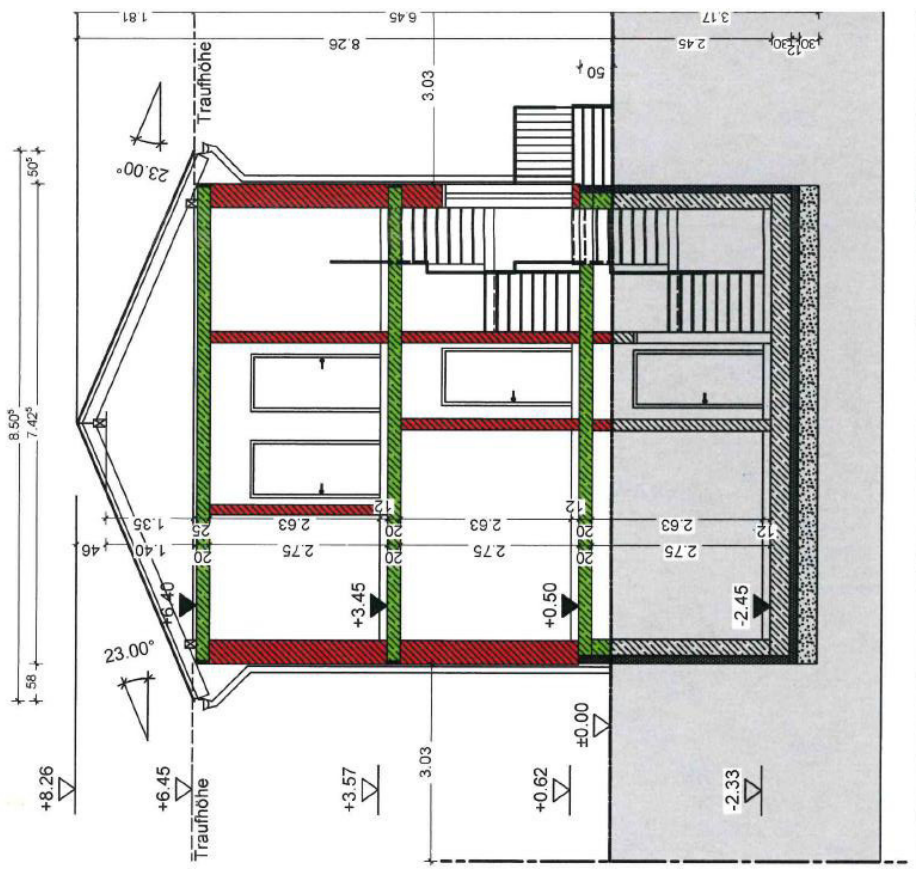

## Liegenschaftskarte

Flurstück: 3924/3  
Gemeinsk.: Frankenthal (4202)

Gemeinde: Frankenthal (Pfalz)  
Landkreis: Stadt Frankenthal (Pfalz)

14074-23

3244158

3457212

Maßstab 1 : 1 000 0 10 20 30 Meter

Ansicht Süd-West

Ansicht