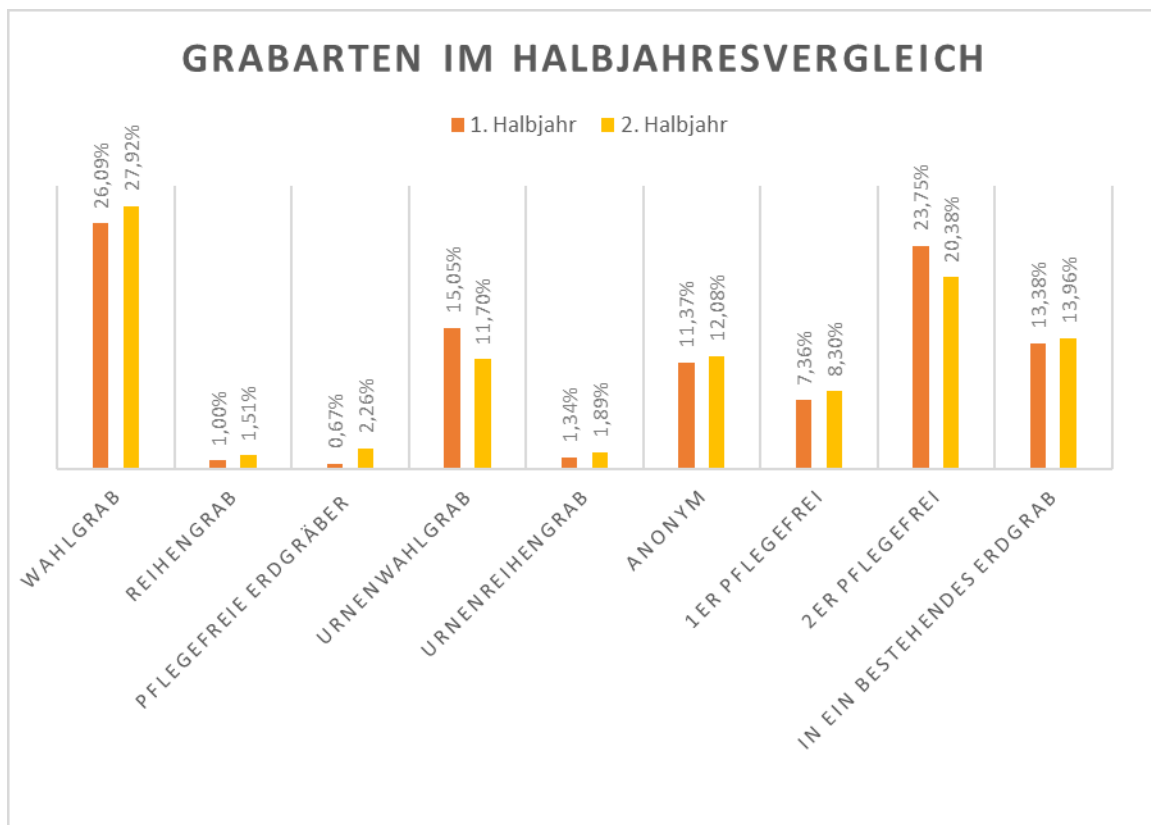

Gesamtzahl Beisetzungen	Sarg- beisetzung	Urnen- beisetzung
Hauptfriedhof	453	123	330
Friedhof Eppstein	20	5	15
Friedhof Flomersheim	35	13	22
Friedhof Mörsch	28	8	20
Friedhof Studernheim	28	18	10
Summe	564	167	397

Die Anzahl der Sterbefälle ist nur bedingt auf die aktuelle Corona-Pandemie zurück zu führen, da nur 22 Verstorbene nachweislich mit Corona infiziert waren (3%). Das Statistische Bundesamt nennt als Ursache für die bundesweit gestiegenen Sterbefälle insbesondere die größer werdende Bevölkerung und den Demographischen Wandel.

Zum 01. Juli 2021 wurden mit der neuen Friedhofsgebührensatzung die Gebührensätze für die Bestattungen in Frankenthal angepasst. Dies hatte jedoch bei der Auswahl der Grabart nicht zu deutlichen Veränderungen geführt. Die prozentuale Verteilung der Grabarten weist lediglich geringe Veränderungen auf, welche auf die regelmäßigen Schwankungen zurück zu führen sind.

STADTVERWALTUNG FRANKENTHAL (PFALZ)
In Vertretung

Bernd Knöppel
Bürgermeister