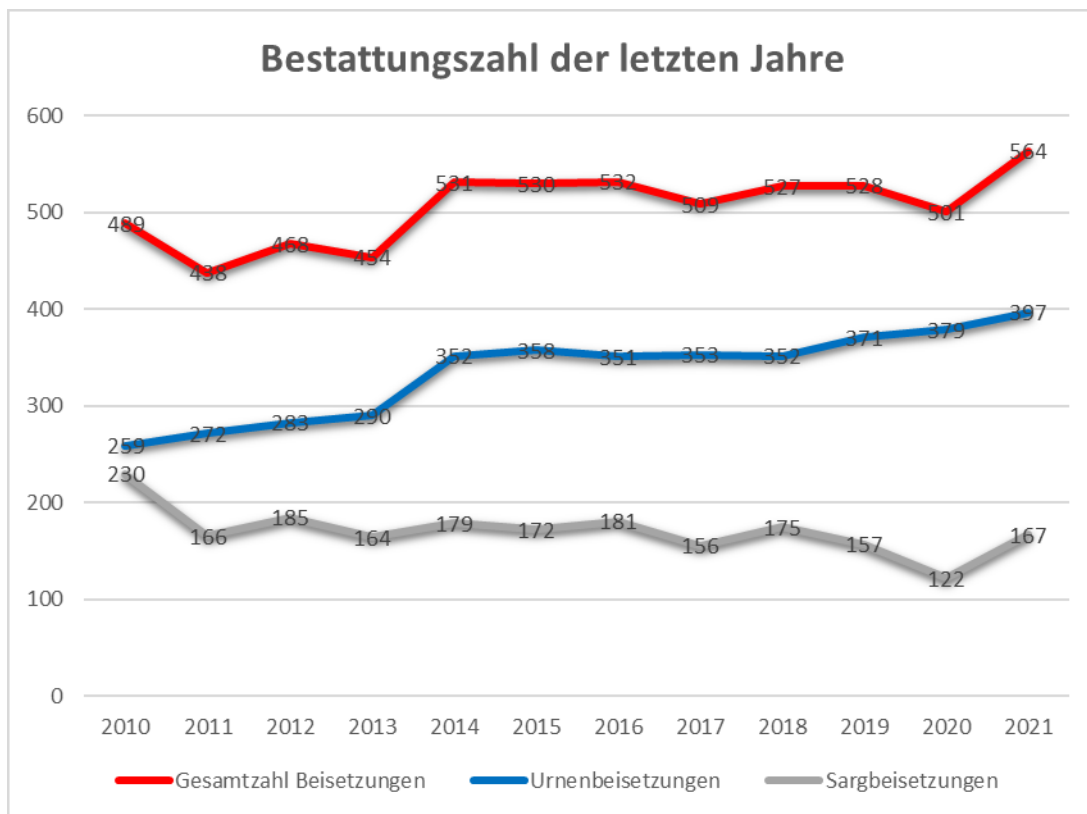

Aktenzeichen: 83-8/My

Datum: 20.01.2022

Hinweis:

Beratungsfolge: Betriebsausschuss

Bestattungsstatistik 2021

Die Verwaltung berichtet:

Im Jahr 2021 wurde auf den Friedhöfen in Frankenthal mit 564 durchgeführten Beisetzungen (2021: 501) so viele Beerdigungen wie noch nie zu vor durchgeführt. Die Zahl der Sargbestattungen ist dabei mit 29,6 % im Vergleich zum Vorjahr (24,4 %) wieder leicht angestiegen. Bei dem verhältnismäßigen Rückgang der Urnenbeisetzungen zum Vorjahr kann keine Tendenz für die kommenden Jahre abgeleitet werden.

Dies sieht man insbesondere bei den Bestattungszahlen in den Vororten. In Eppstein stiegen Zahl der Urnenbeisetzungen um 10 % an. Lediglich auf dem Friedhof in Studernheim wurden 2021 mehr Särge als Urnen beerdigt.

Die Anzahl der Sterbefälle ist nur bedingt auf die aktuelle Corona-Pandemie zurück zu führen, da nur 22 Verstorbene nachweislich mit Corona infiziert waren (3%). Das Statistische Bundesamt nennt als Ursache für die bundesweit gestiegenen Sterbefälle insbesondere die größer werdende Bevölkerung und den Demographischen Wandel.