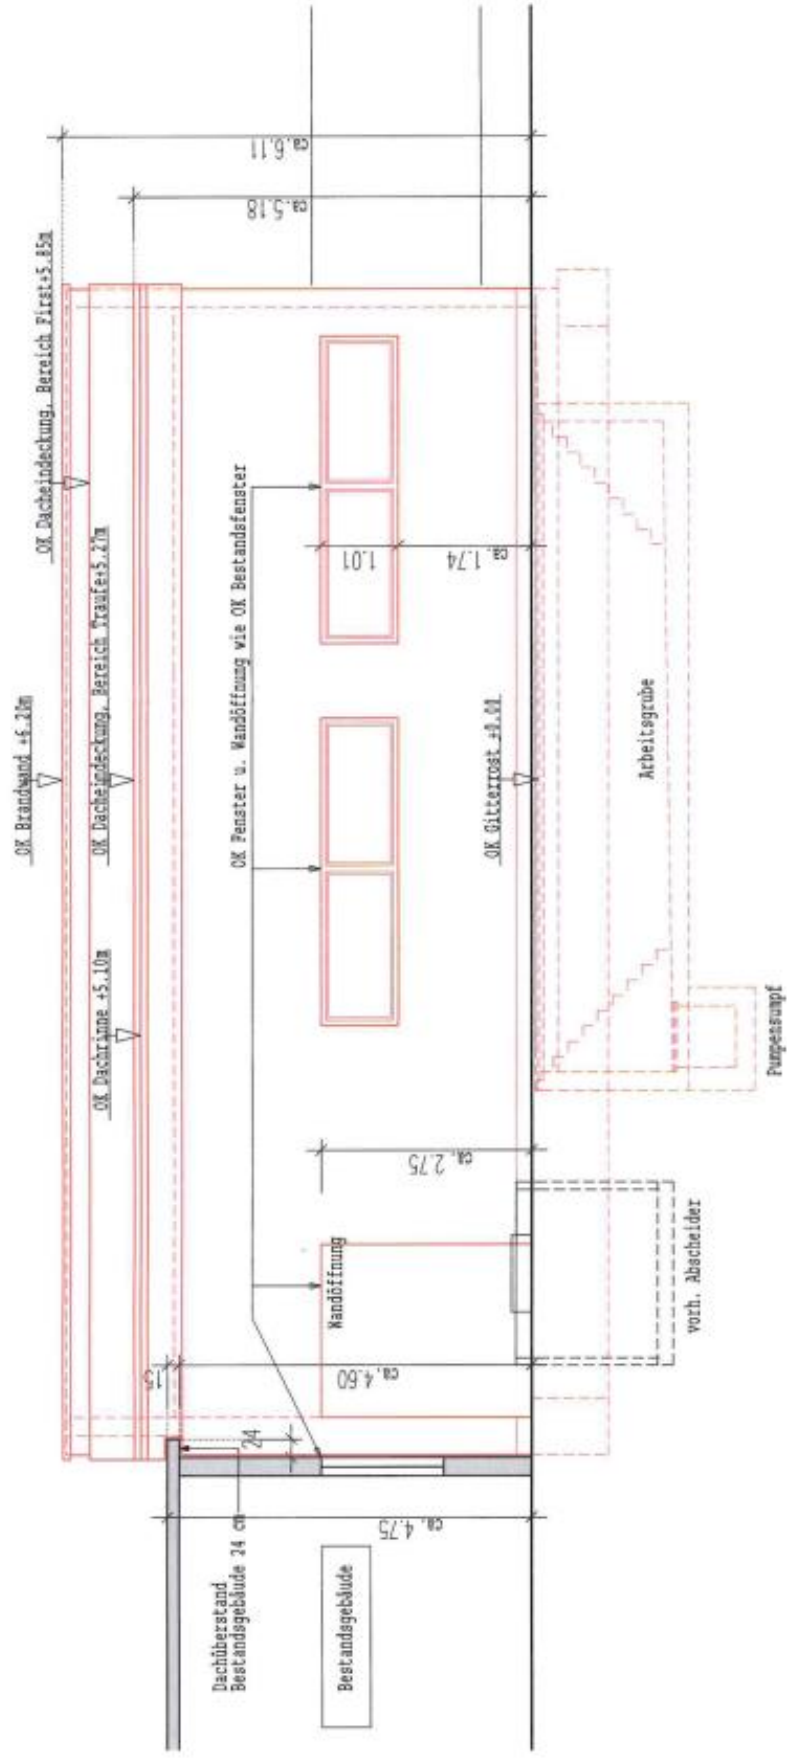

Auszug aus den Geobasisinformationen
 Liegenschaftskarte

Rheinland-Pfalz

VERMESSUNGS- UND
 KATASTERAMT RHEINPFALZ

Hergestellt am 28.08.2020

Flurstück: 2795/16
 Flur: 0
 Gemarkung: Frankenthal

Gemeinde: Frankenthal (Pfalz)
 Landkreis: Stadt Frankenthal (Pfalz)

Postleitzahl: 76829 Landau in der Pfalz

NEUBAU WERKSTATT/WASCHHALLE MIT ARBEITSGRUBE - LAGEPLAN 1:1000

Traufansicht Werkstatt/Waschhalle

Giebelansicht Werkstatt/Waschhalle