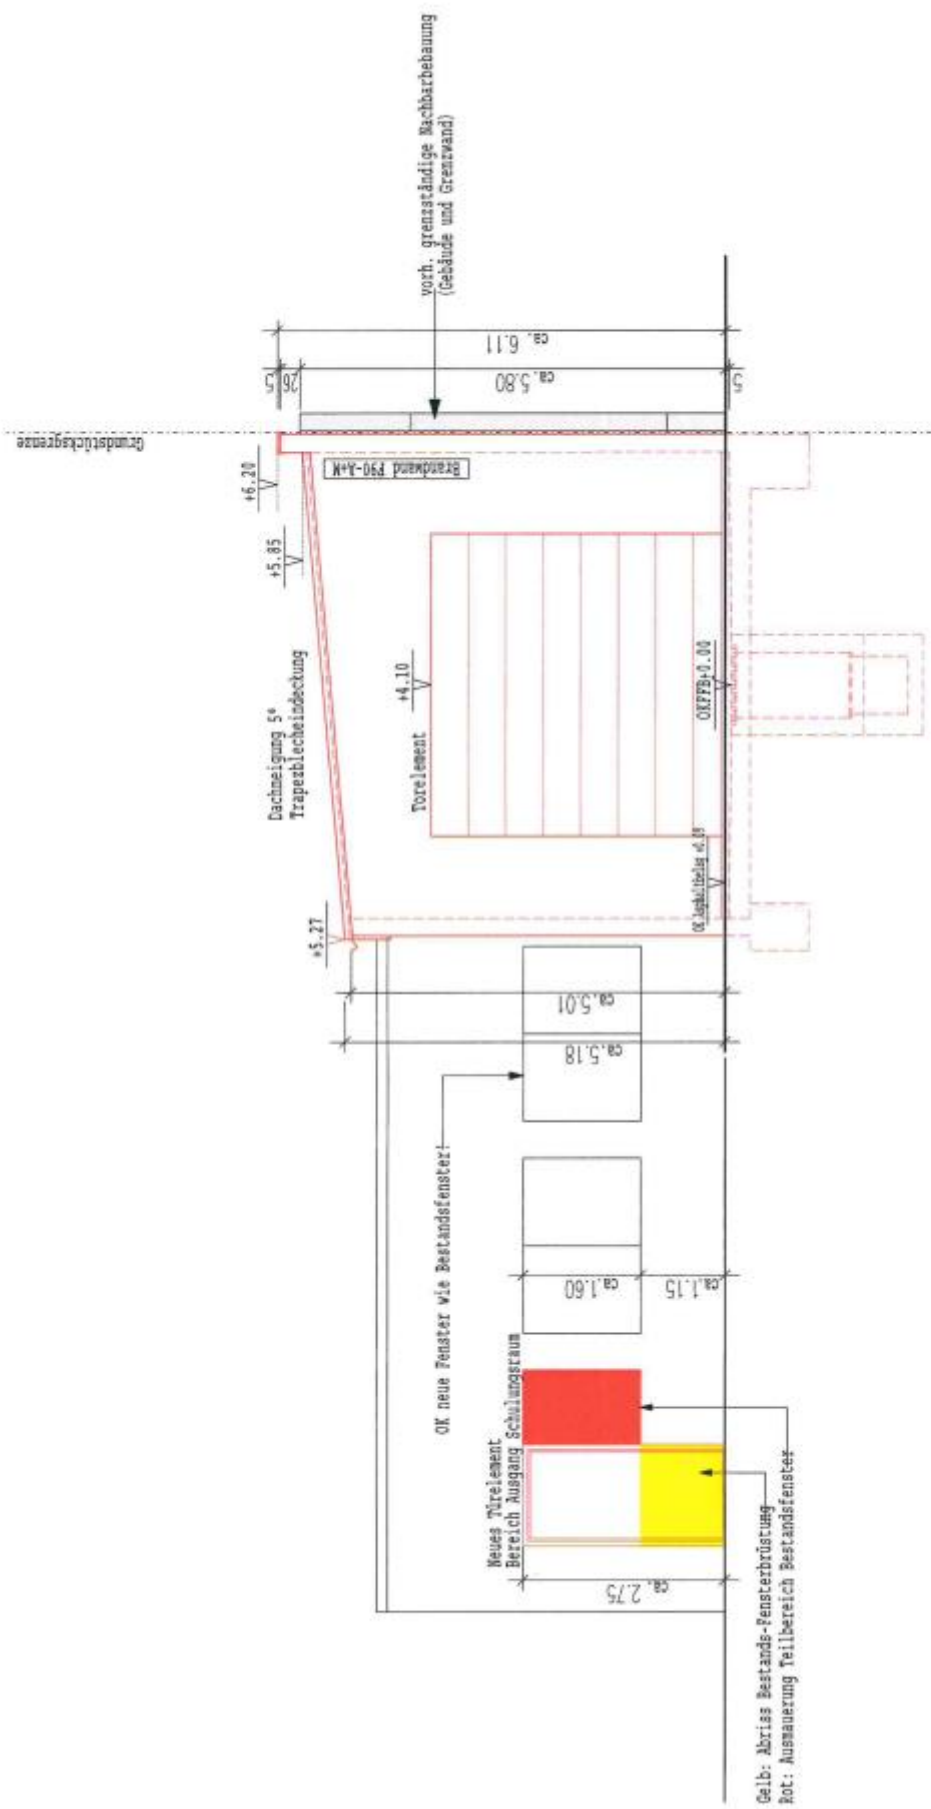

Auszug aus den Geobasisinformationen
 Liegenschaftskarte

Rheinland-Pfalz

VERMESSUNGS- UND
 KATASTERAMT RHEINPFALZ

Hergestellt am 28.08.2020

Flurstück: 2795/16
 Flur: 0
 Gemarkung: Frankenthal

Gemeinde: Frankenthal (Pfalz)
 Landkreis: Stadt Frankenthal (Pfalz)

Postleitzahl: 76829 Landau in der Pfalz

NEUBAU WERKSTATT/WASCHHALLE MIT ARBEITSGRUBE - LAGEPLAN 1:1000

Traufansicht Werkstatt/Waschhalle

Giebelansicht Werkstatt/Waschhalle