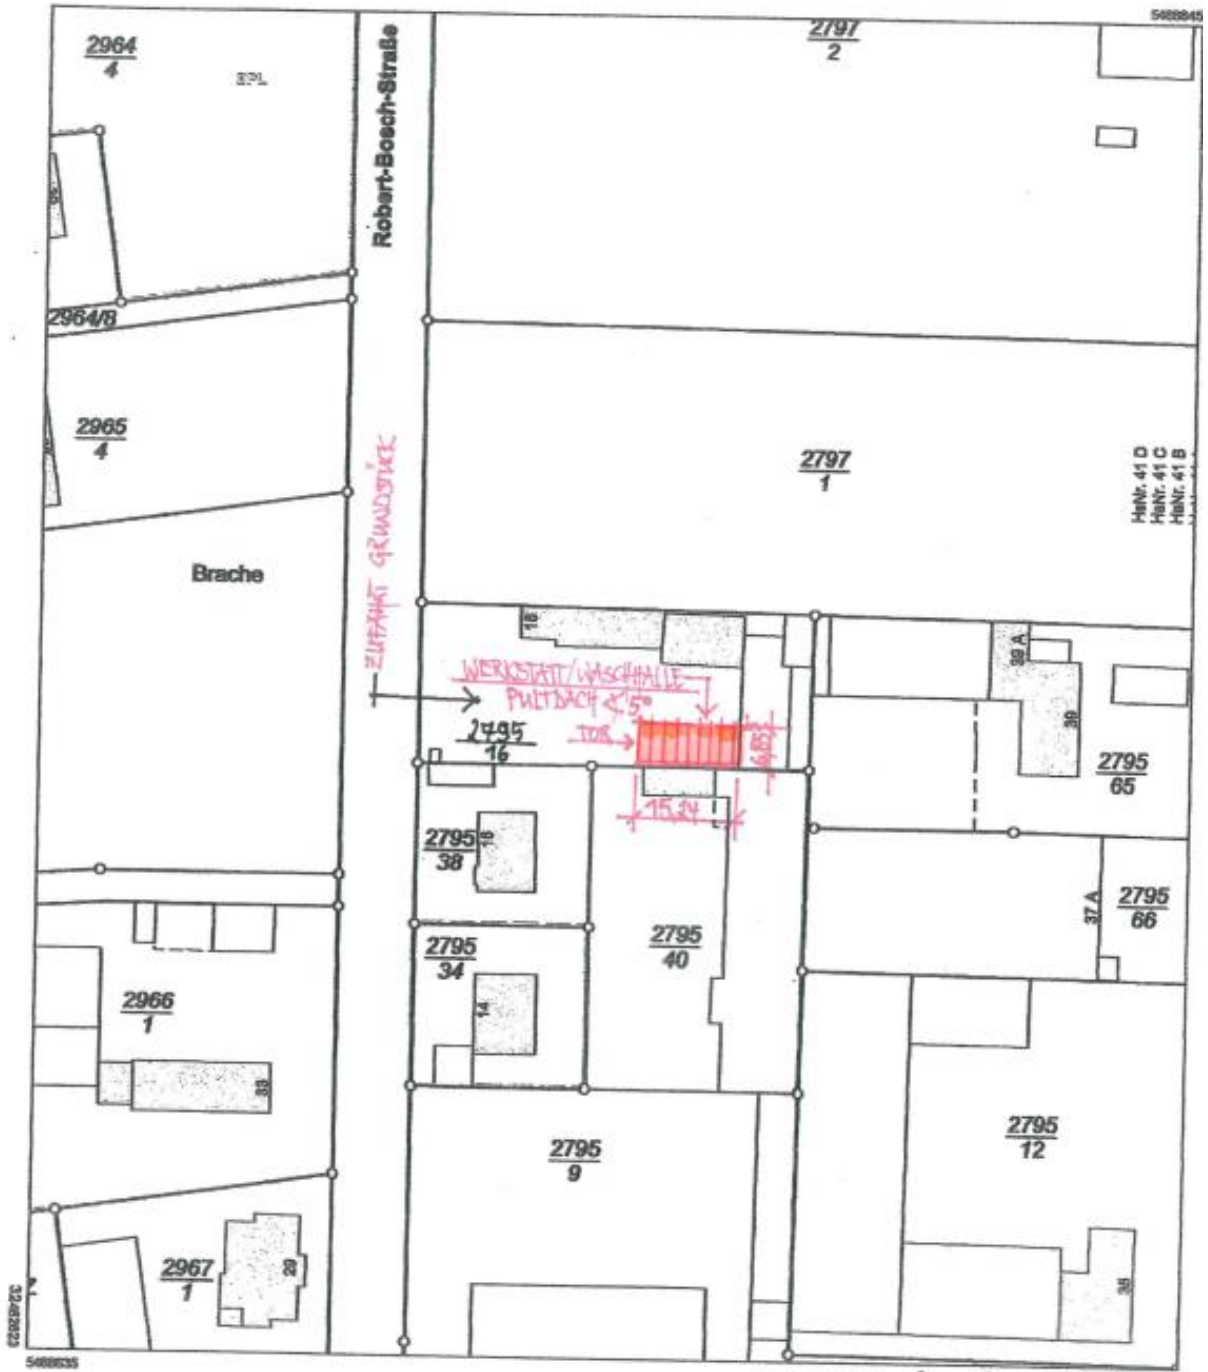

Auszug aus den Geobasisinformationen
 Liegenschaftskarte

Rheinland-Pfalz

VERMESSUNGS- UND
 KATASTERAMT RHEINPFALZ

Hergestellt am 28.08.2020

Flurstück: 2795/16
 Flur: 0
 Gemarkung: Frankenthal

Gemeinde: Frankenthal (Pfalz)
 Landkreis: Stadt Frankenthal (Pfalz)

Postleitzahl: 76829 Landau in der Pfalz

NEUBAU WERKSTATT/WASCHHALLE MIT ARBEITSGRUBE - LAGEPLAN 1:1000

Traufansicht Werkstatt/Waschhalle

Giebelansicht Werkstatt/Waschhalle