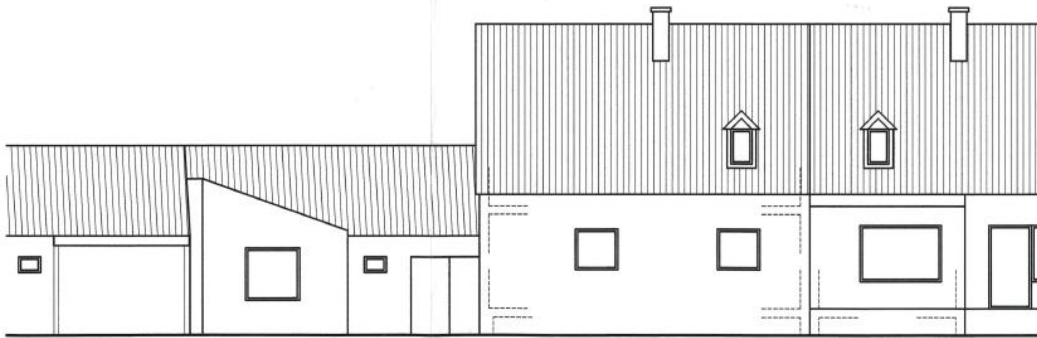

Ansicht West  
neu

13,00 m<sup>2</sup> Fläche unter 2m Höhe x 0,5

(16,77) m<sup>2</sup> Fläche gesamt

 BESTAND

 NEU

 ABBRUCH

Ansicht Ost  
neu

Ansicht West Nachbar  
Eichendorffstr. 50

**Ansicht West  
alt**

Ansicht West Nachbar  
Eichendorffstr. 46

Ansicht West Nachbar  
Eichendorffstr. 46

**Ansicht Ost  
alt**

Ansicht West Nachbar  
Eichendorffstr. 50

Schnitt 1-1