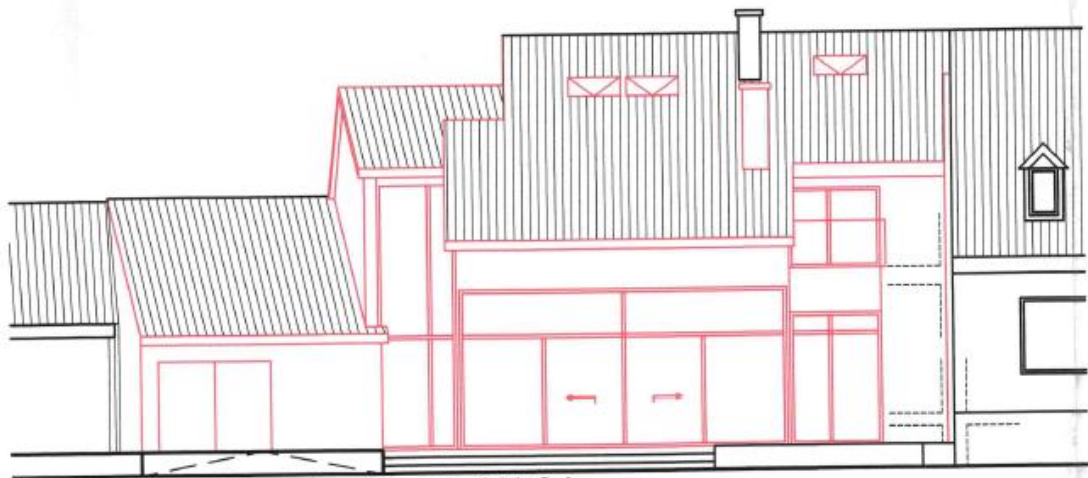

Ansicht West  
neu

13,00 m<sup>2</sup> Fläche unter 2m Höhe x 0,5

(16,77) m<sup>2</sup> Fläche gesamt

 BESTAND

 NEU

 ABBRUCH

Ansicht Ost  
neu

Ansicht West Nachbar  
Eichendorffstr. 50

**Ansicht West  
alt**

Ansicht West Nachbar  
Eichendorffstr. 46

Ansicht West Nachbar  
Eichendorffstr. 46

**Ansicht Ost  
alt**

Ansicht West Nachbar  
Eichendorffstr. 50

Schnitt 1-1