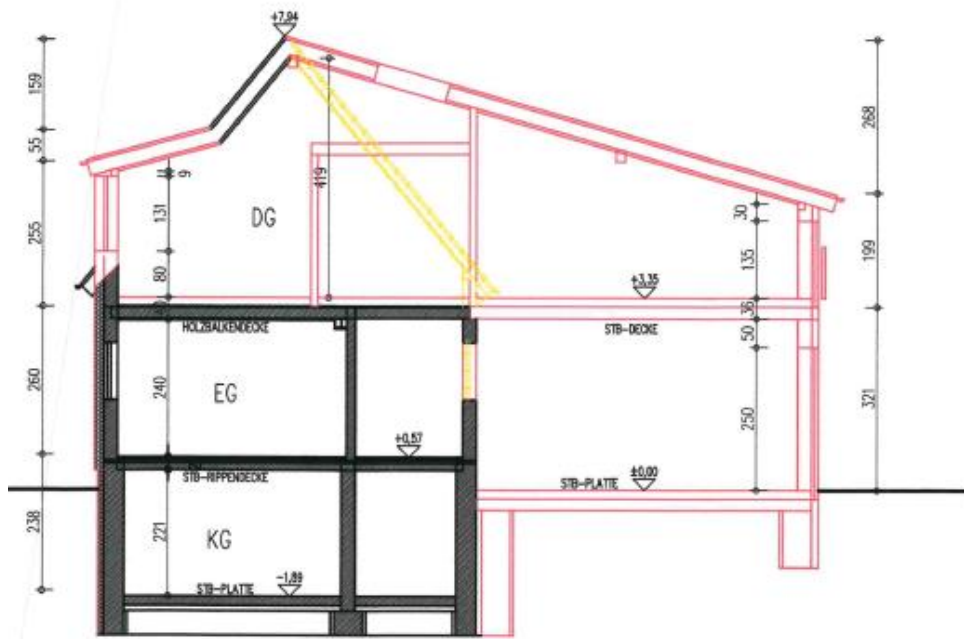

Ansicht West  
neu

13,00 m<sup>2</sup> Fläche unter 2m Höhe x 0,5

(16,77) m<sup>2</sup> Fläche gesamt

 BESTAND

 NEU

 ABBRUCH

Ansicht Ost  
neu

Ansicht West Nachbar  
Eichendorffstr. 50

**Ansicht West  
alt**

Ansicht West Nachbar  
Eichendorffstr. 46

Ansicht West Nachbar  
Eichendorffstr. 46

**Ansicht Ost  
alt**

Ansicht West Nachbar  
Eichendorffstr. 50

Schnitt 1-1