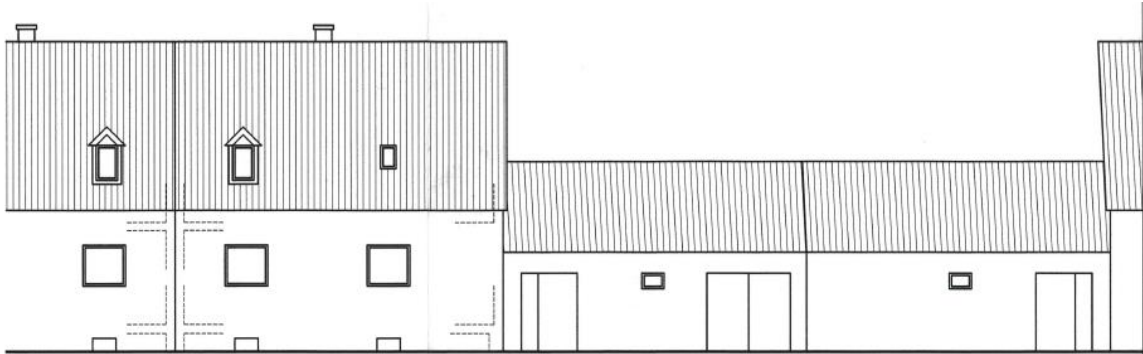

Ansicht West  
neu

13,00 m<sup>2</sup> Fläche unter 2m Höhe x 0,5

(16,77) m<sup>2</sup> Fläche gesamt

 BESTAND

 NEU

 ABBRUCH

Ansicht Ost  
neu

Ansicht West Nachbar  
Eichendorffstr. 50

**Ansicht West  
alt**

Ansicht West Nachbar  
Eichendorffstr. 46

Ansicht West Nachbar  
Eichendorffstr. 46

**Ansicht Ost  
alt**

Ansicht West Nachbar  
Eichendorffstr. 50

Schnitt 1-1