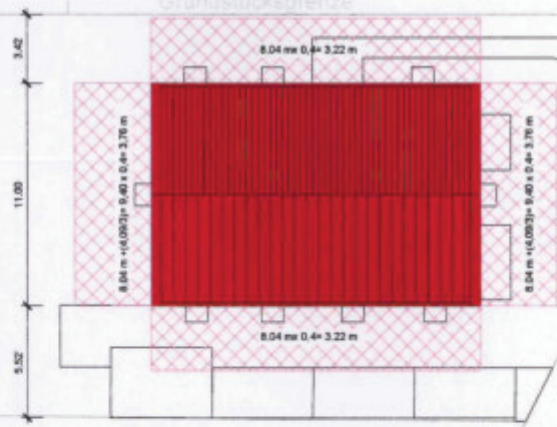

2456  
5

2456  
4

2456  
3

2456  
3

2454  
1

2454  
2

2454  
3

18.21      16.30      12.32

Grundstücksgrenze

Grundstücksgrenze

4283  
3

4283  
2

Grundstücksgrenze

18.21      16.30      5.00

20 A

4283  
6

20

4283  
5

112

Schnitt S01

Schnitt S02

Ansicht Norden

Ansicht Süden

Ansicht Osten (Straße)

Referenzbau Goethestrasse 1A

Ansicht Westen (Garten)

Referenzbau Goethestrasse 1A