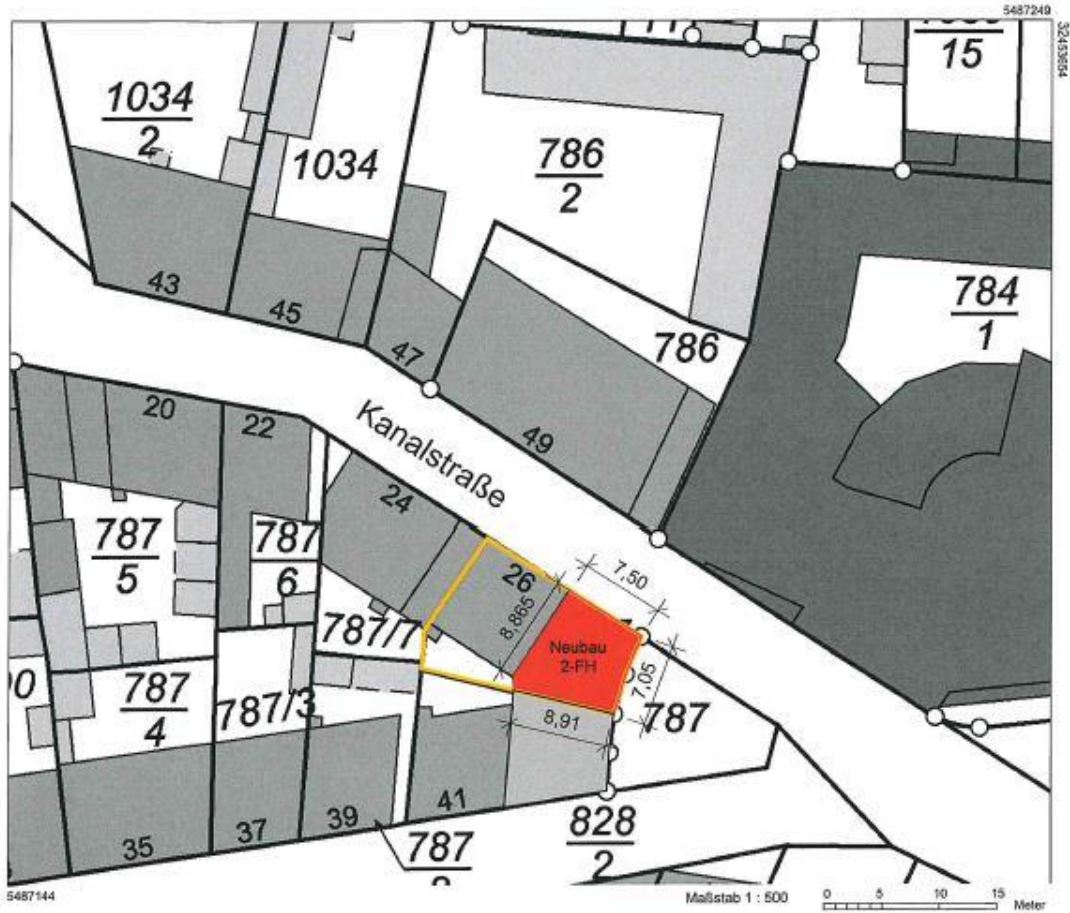

Auszug aus den Geobasisinformationen

Liegenschaftskarte

Rheinland-Pfalz
VERMESSUNGS- UND
KATASTERAMT RHEINPFALZ

Hergestellt am 11.03.2021

Flurstück: 787/10
Gemarkung: Frankenthal (4202)

Gemeinde: Frankenthal (Pfalz)
Landkreis: Stadt Frankenthal (Pfalz)

Pestalozzistraße 4
76829 Landau in der Pfalz

Vervielfältigungen für eigene Zwecke sind zugelassen. Eine unmittelbare oder mittelbare Vermarktung, Umwandlung oder Veröffentlichung der Geobasisinformationen bedarf der Zustimmung der zuständigen Vermessungs- und Katasterbehörde (§ 12 Landesgesetz über das amtliche Vermessungswesen)
Hergestellt durch das Vermessungs- und Katasteramt Rheinland-Pfalz.