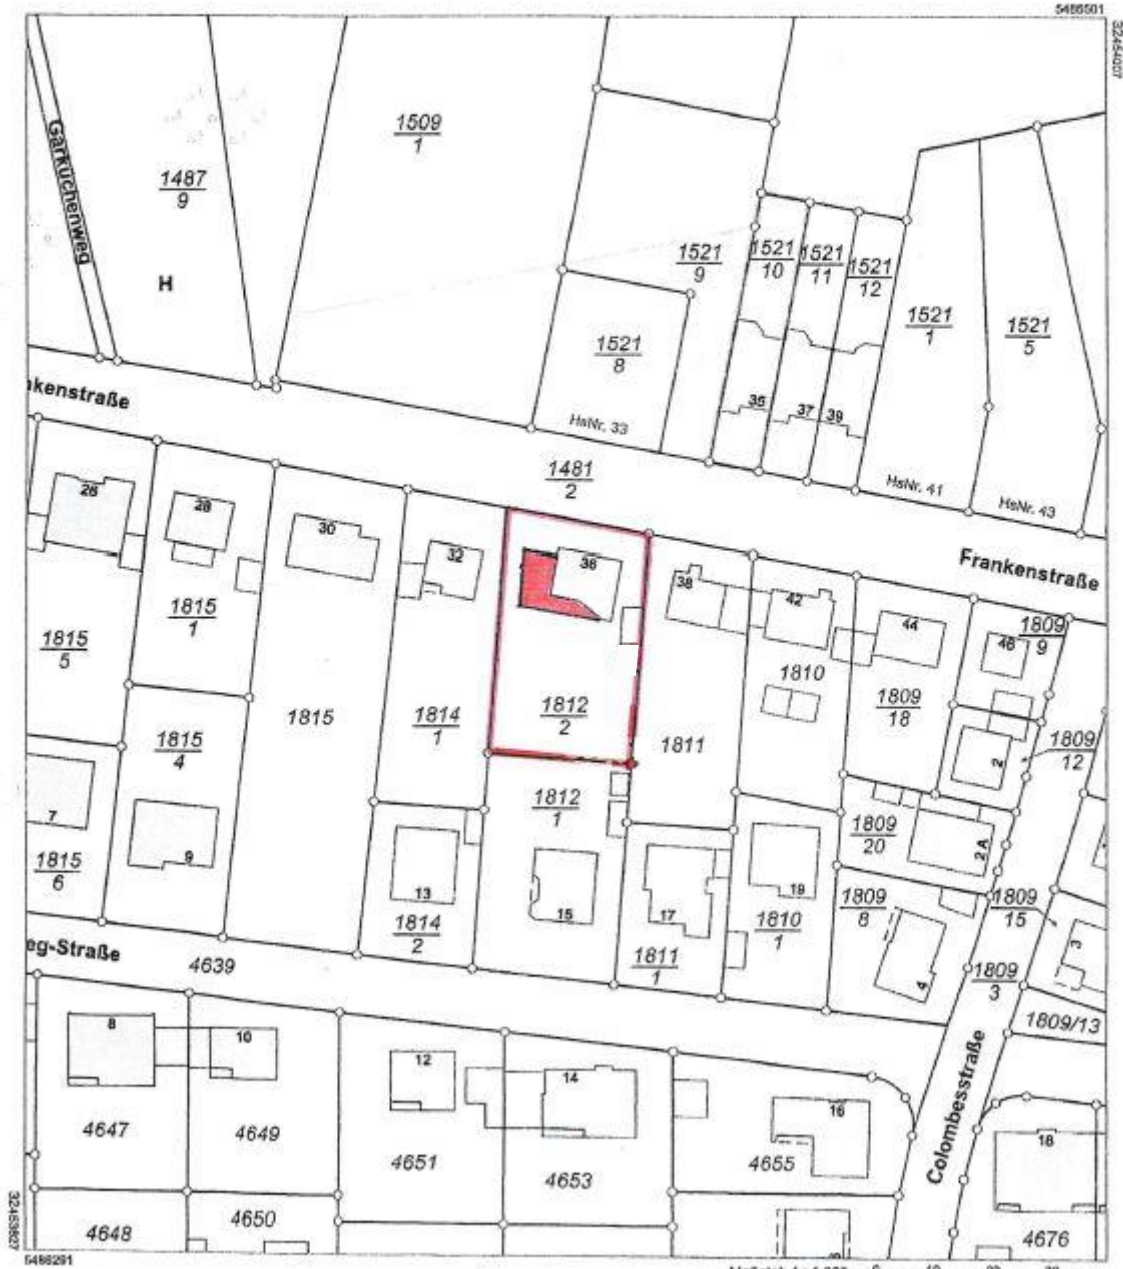

Auszug aus den Geobasisinformationen

Liegenschaftskarte

Rheinland-Pfalz
VERMESSUNGS- UND
KATASTERAMT RHEINLPFALZ

Hergestellt am 29.04.2021

Flurstück: 1812/2
Gemarkung: Frankenthal (4202)

Gemeinde: Frankenthal (Pfalz)
Landkreis: Stadt Frankenthal (Pfalz)

Pestalozzistraße 4
76829 Landau in der Pfalz

Vervielfältigungen für eigene Zwecke sind zugelassen. Eine unmittelbare oder mittelbare Vermarktung, Umwandlung oder Veröffentlichung der Geobasisinformationen bedarf der Zustimmung der zuständigen Vermessungs- und Katasterbehörde (§ 12 Landesgesetz über das amtliche Vermessungswesen).
Hergestellt durch das Landesamt für Vermessung und Geobasisinformationen Rheinland-Pfalz.