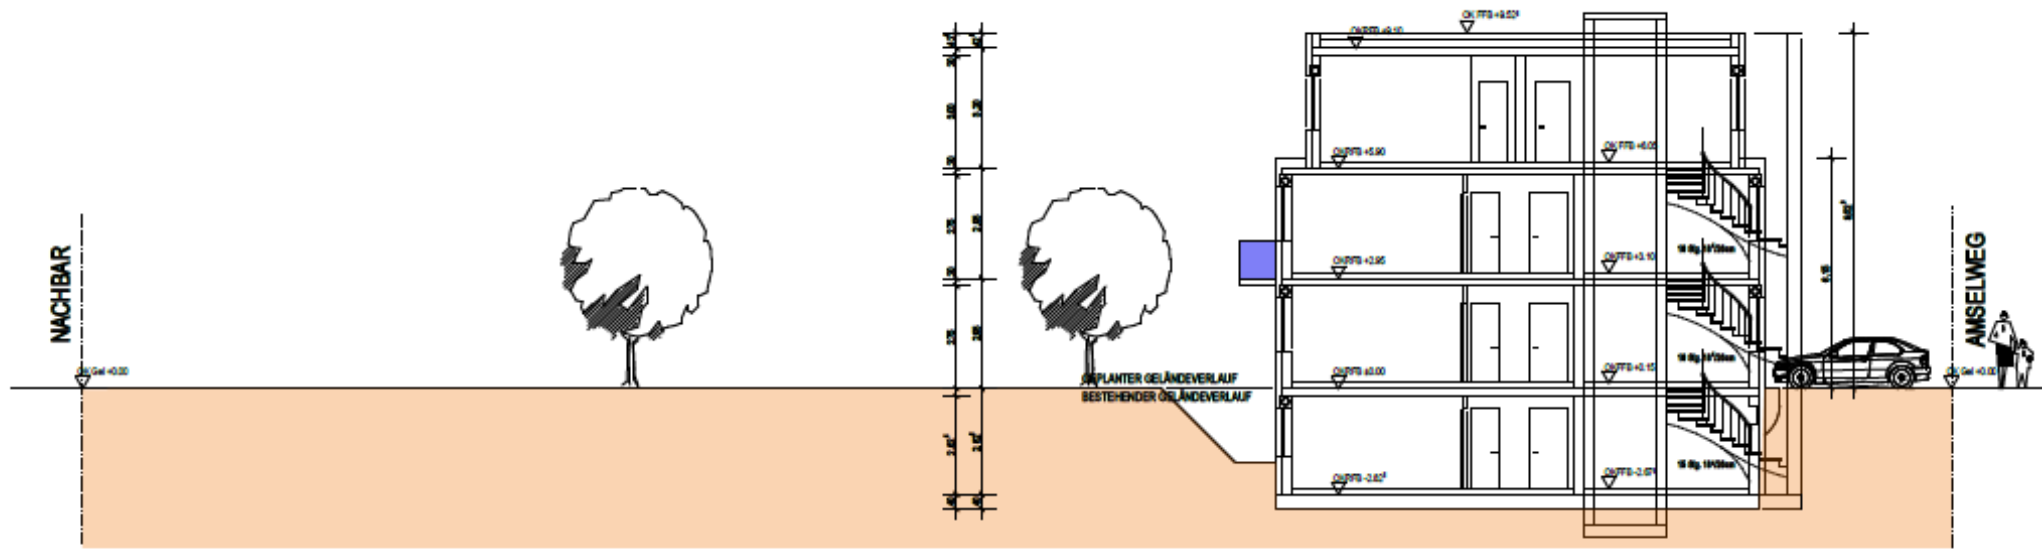

Hergestellt durch Öffentlich best. Vermessungsingenieur Dipl.-Ing. Peter Schmitt.
Befugnis eingeräumt am 31.10.2006 durch Landesamt für Vermessung und Geobasisinformation Rheinland-Pfalz.

ANSICHT VON NORDEN

ANSICHT VON WESTEN

ANSICHT VON OSTEN

ANSICHT VON SÜDEN

SCHNITT A - A