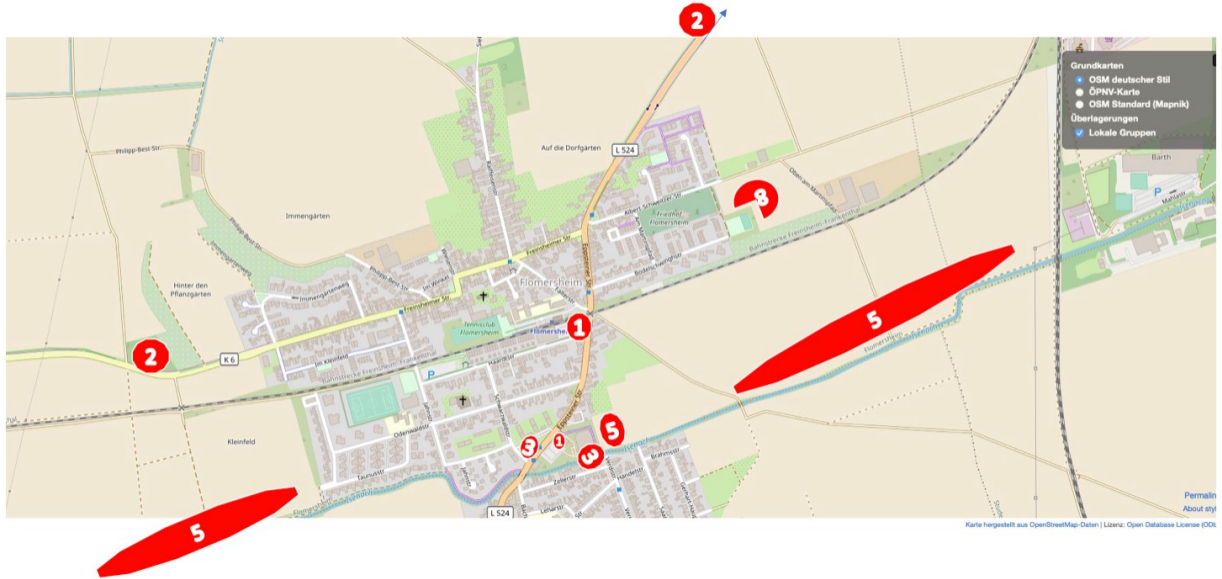

wir beantragen, an unten aufgeführten Standorten in der Gemarkung Flomersheim, einen Teil der von der Stadt als Ausgleich zu pflanzenden Bäume vorzunehmen.  
**(siehe Karte, groß auf Seite 2)**

- 5 Bäume hinter/ entlang der Isenachsporthalle zum Feld hin
- 1 Baum an Eppflo (Beschattung) • 1 Baum an der Bank beim Edeka
- 2 Bäume beim Abzweig Allee zum Aussiedlerhof Mohr
- 2 Eichen an der Lehmenkaut
- 3 Bäume an der Isenach, von der Fußverbindung Eppstein (Brücke bei Isenach-Sporthalle) Richtung Osten
- 5 Bäume entlang der Isenach, von der Taunusstraße Richtung Löwenbrücke, Böschungsoberkante
- 5 Bäume entlang der Isenach, von der Bahnstrecke MZ/MA bis Feldweg vom Aussiedlerhof Mohr/ Isenach
- 3 Bäume ersetzen an der Grünfläche gegenüber P Isenachsporthalle
- 8 Bäume um den Bolzplatz Bodelschwinghstr. (Ersatz für abgegangene, zur Feldseite hin, dann profitieren sie von der Beregnung)

Anlage:

Karte möglicher Baumstandorte Ortsbeirat Flomersheim 13.09.2022 (Antrag SPD)