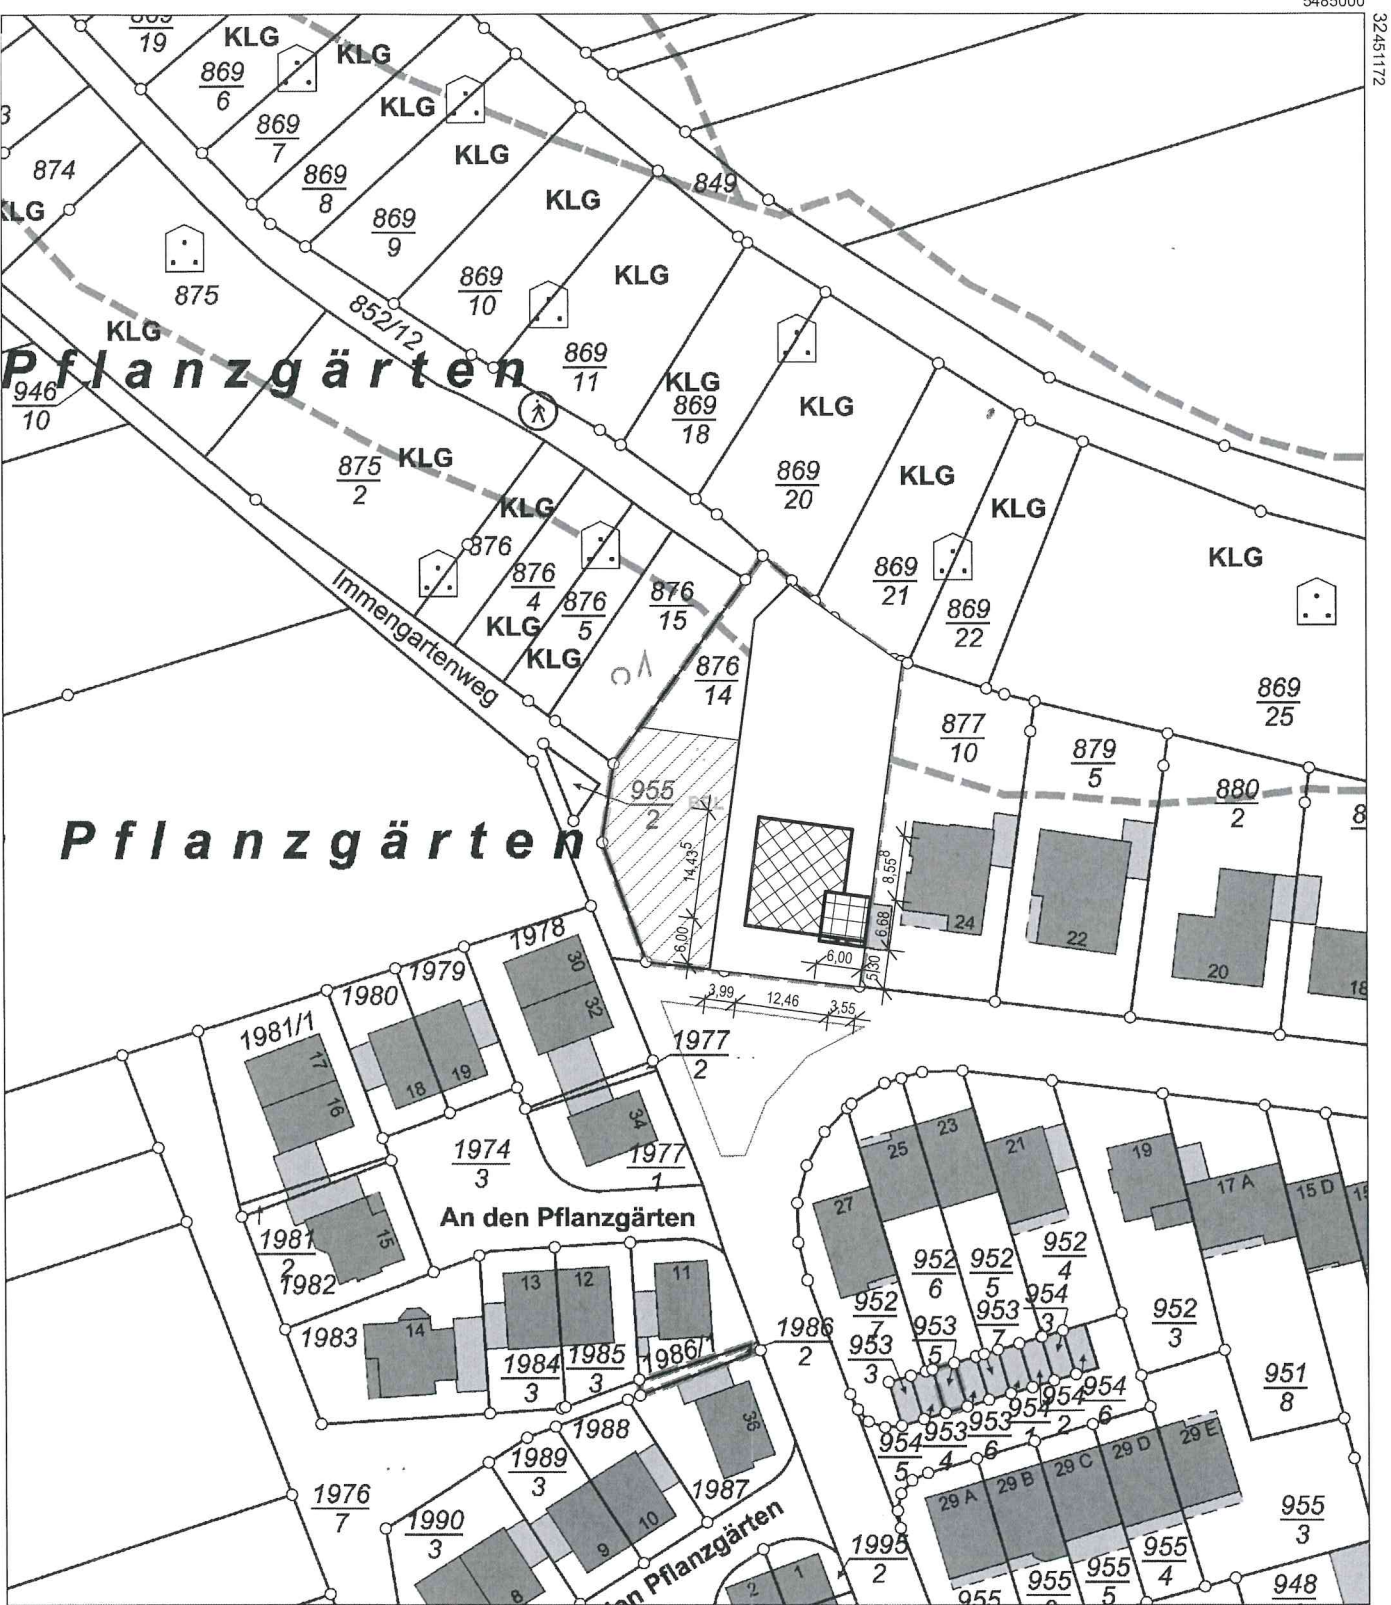

Auszug aus den Geobasisinformationen

Liegenschaftskarte

Rheinland-Pfalz

VERMESSUNGS- UND
KATASTERAMT RHEINPFALZ

Hergestellt am 12.04.2021

Flurstück: 876/14
Flur: 0
Gemarkung: Flomersheim

Gemeinde: Frankenthal (Pfalz)
Landkreis: Stadt Frankenthal (Pfalz)

Pestalozzistraße 4
76829 Landau in der Pfalz

5484790

Maßstab 1 : 1 000

Vervielfältigungen für eigene Zwecke sind zugelassen. Eine unmittelbare oder mittelbare Vermarktung, Umwandlung oder Veröffentlichung der Geobasisinformationen ist untersagt.

2,94

SÜDANSICHT

WESTANSICHT

2,94

NORDANSICHT

OSTANSICHT

Schnitt