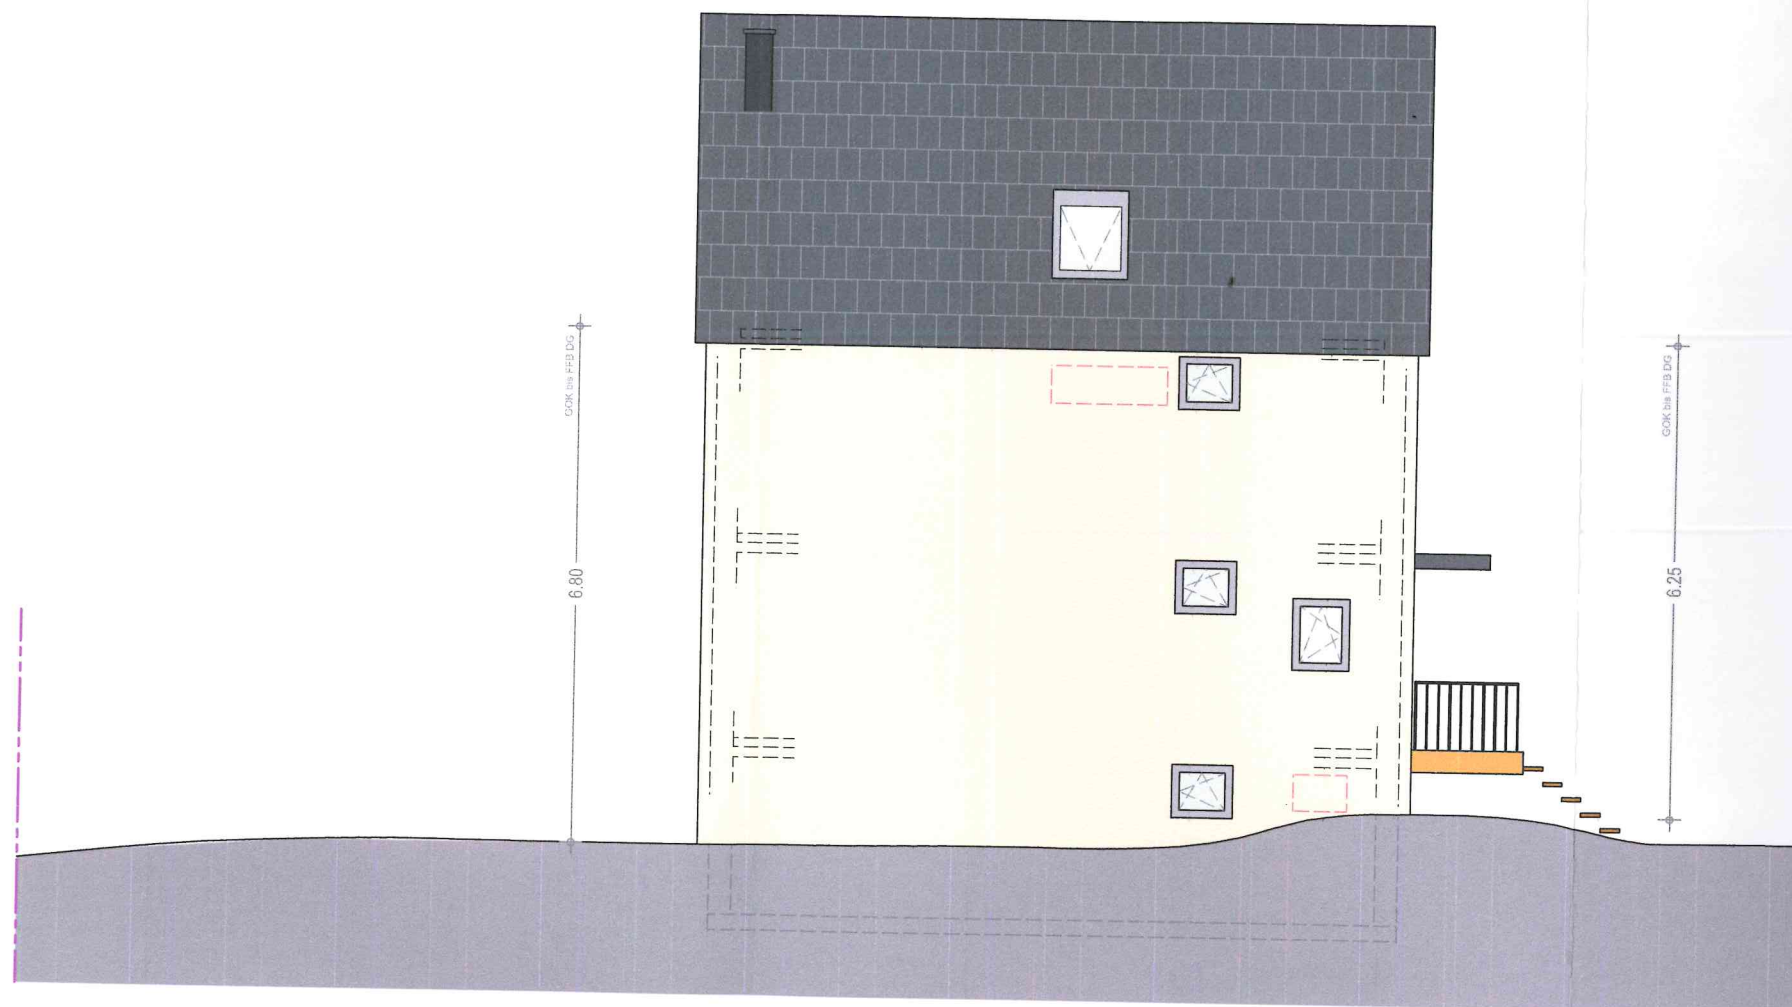

# Auszug aus den Geobasisinformationen

Liegenschaftskarte

Rheinland-Pfalz

VERMESSUNGS- UND  
KATASTERAMT RHEINPFALZ

Hergestellt am 16.07.2021

Flurstück: 246/24  
Gemarkung: Flomersheim (4204)

Gemeinde: Frankenthal (Pfalz)  
Landkreis: Stadt Frankenthal (Pfalz)

Hergestellt durch das Vermessungs- und Katasteramt Rheinland-Pfalz.

**Ansicht WESTEN**

**Ansicht NORD**

M 1:100

# Ansicht OSTEN

1:100

# Ansicht SÜDEN

M 1:100