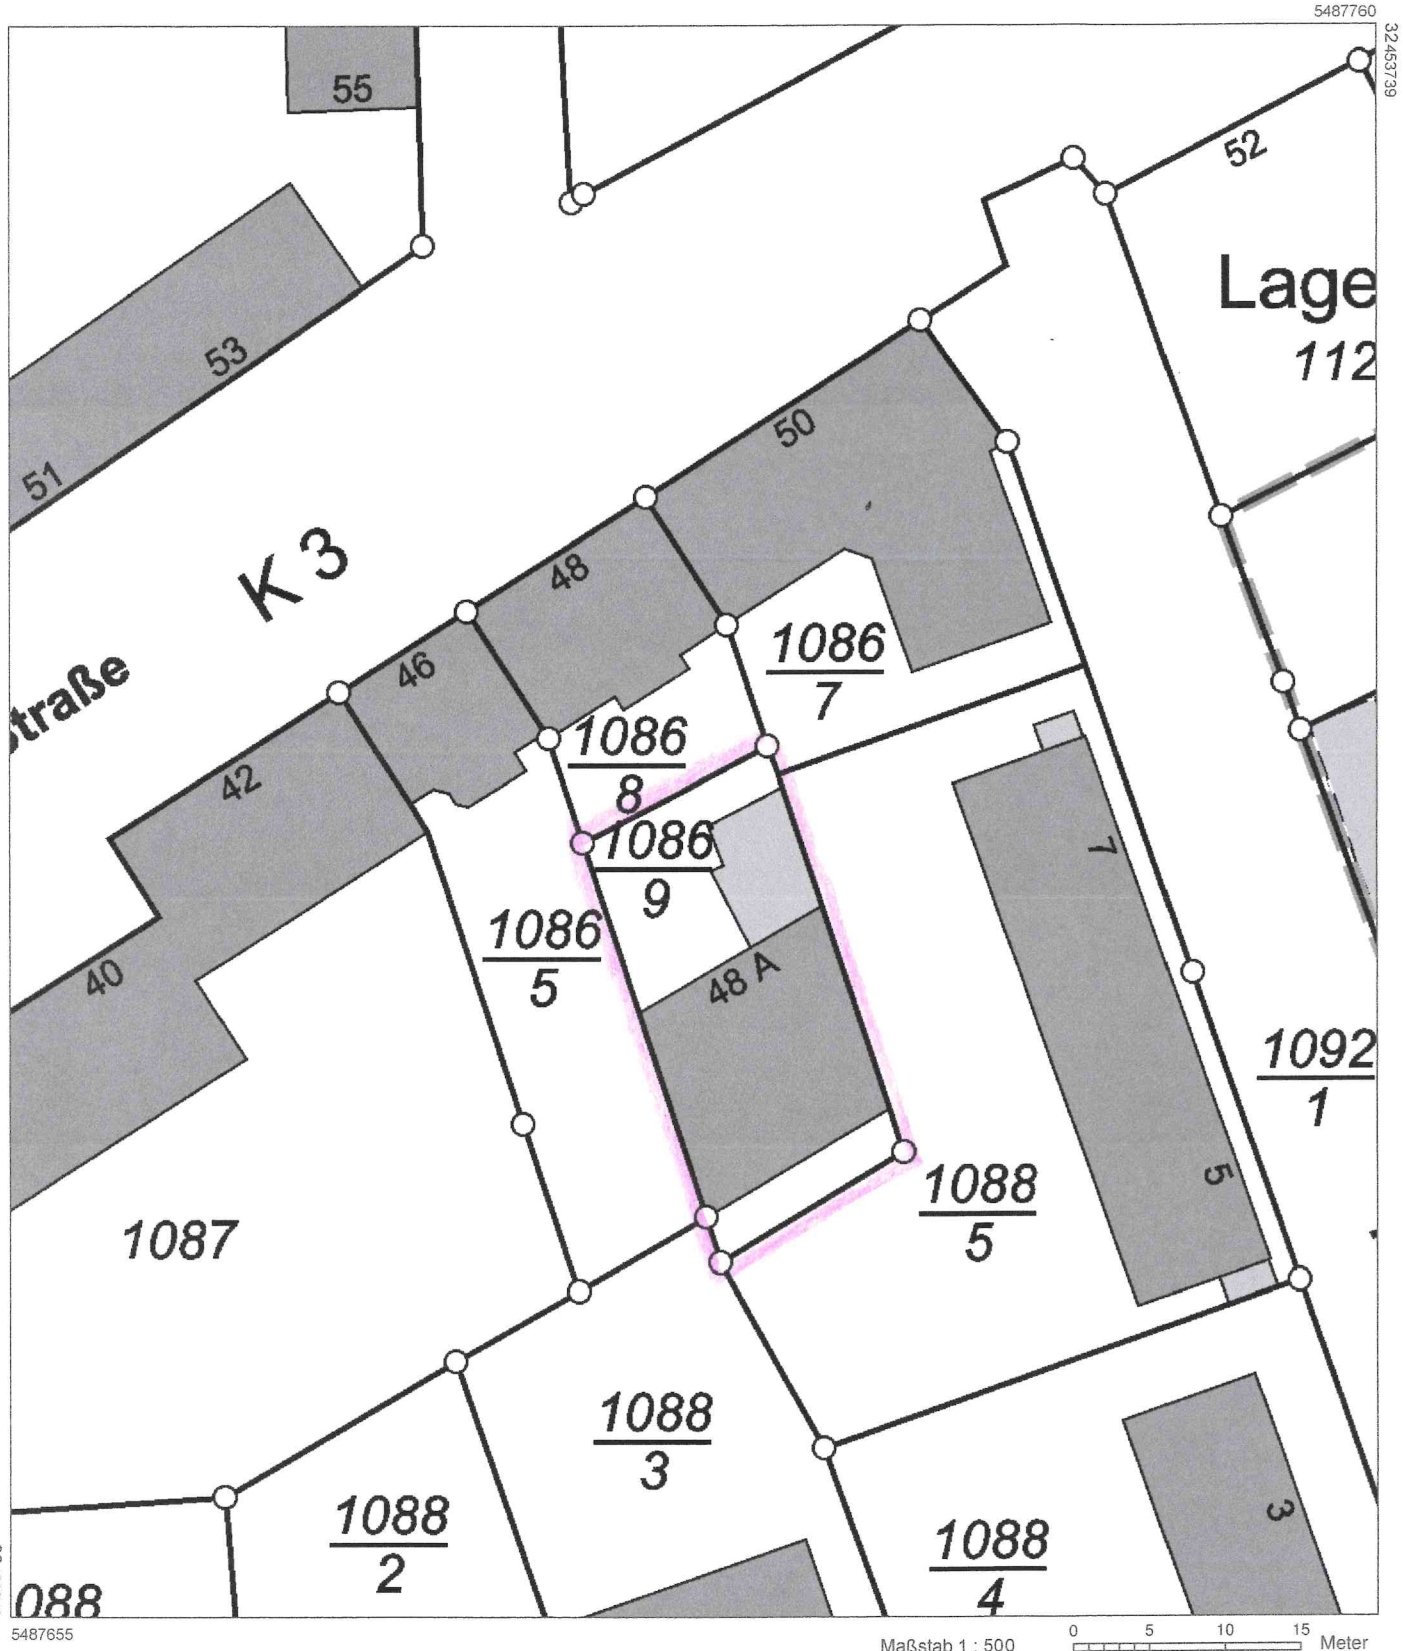

Auszug aus den Geobasisinformationen

Liegenschaftskarte

Rheinland-Pfalz

VERMESSUNGS- UND
KATASTERAMT RHEINPFALZ

Hergestellt am 28.05.2021

Flurstück: 1086/9
Flur: 0
Gemarkung: Frankenthal

Gemeinde: Frankenthal (Pfalz)
Landkreis: Stadt Frankenthal (Pfalz)

Pestalozzistraße 4
76829 Landau in der Pfalz

Vervielfältigungen für eigene Zwecke sind zugelassen. Eine unmittelbare oder mittelbare Vermarktung, Umwandlung oder Veröffentlichung der Geobasisinformationen bedarf der Zustimmung der zuständigen Vermessungs- und Katasterbehörde (§12 Landesgesetz über das amtliche Vermessungswesen).
Hergestellt durch Öffentlich best. Vermessungsingenieur Dipl.-Ing. (FH) Hans-Peter Hefner.
Befugnis eingeräumt am 09.11.2009 durch Landesamt für Vermessung und Geobasisinformation Rheinland-Pfalz.