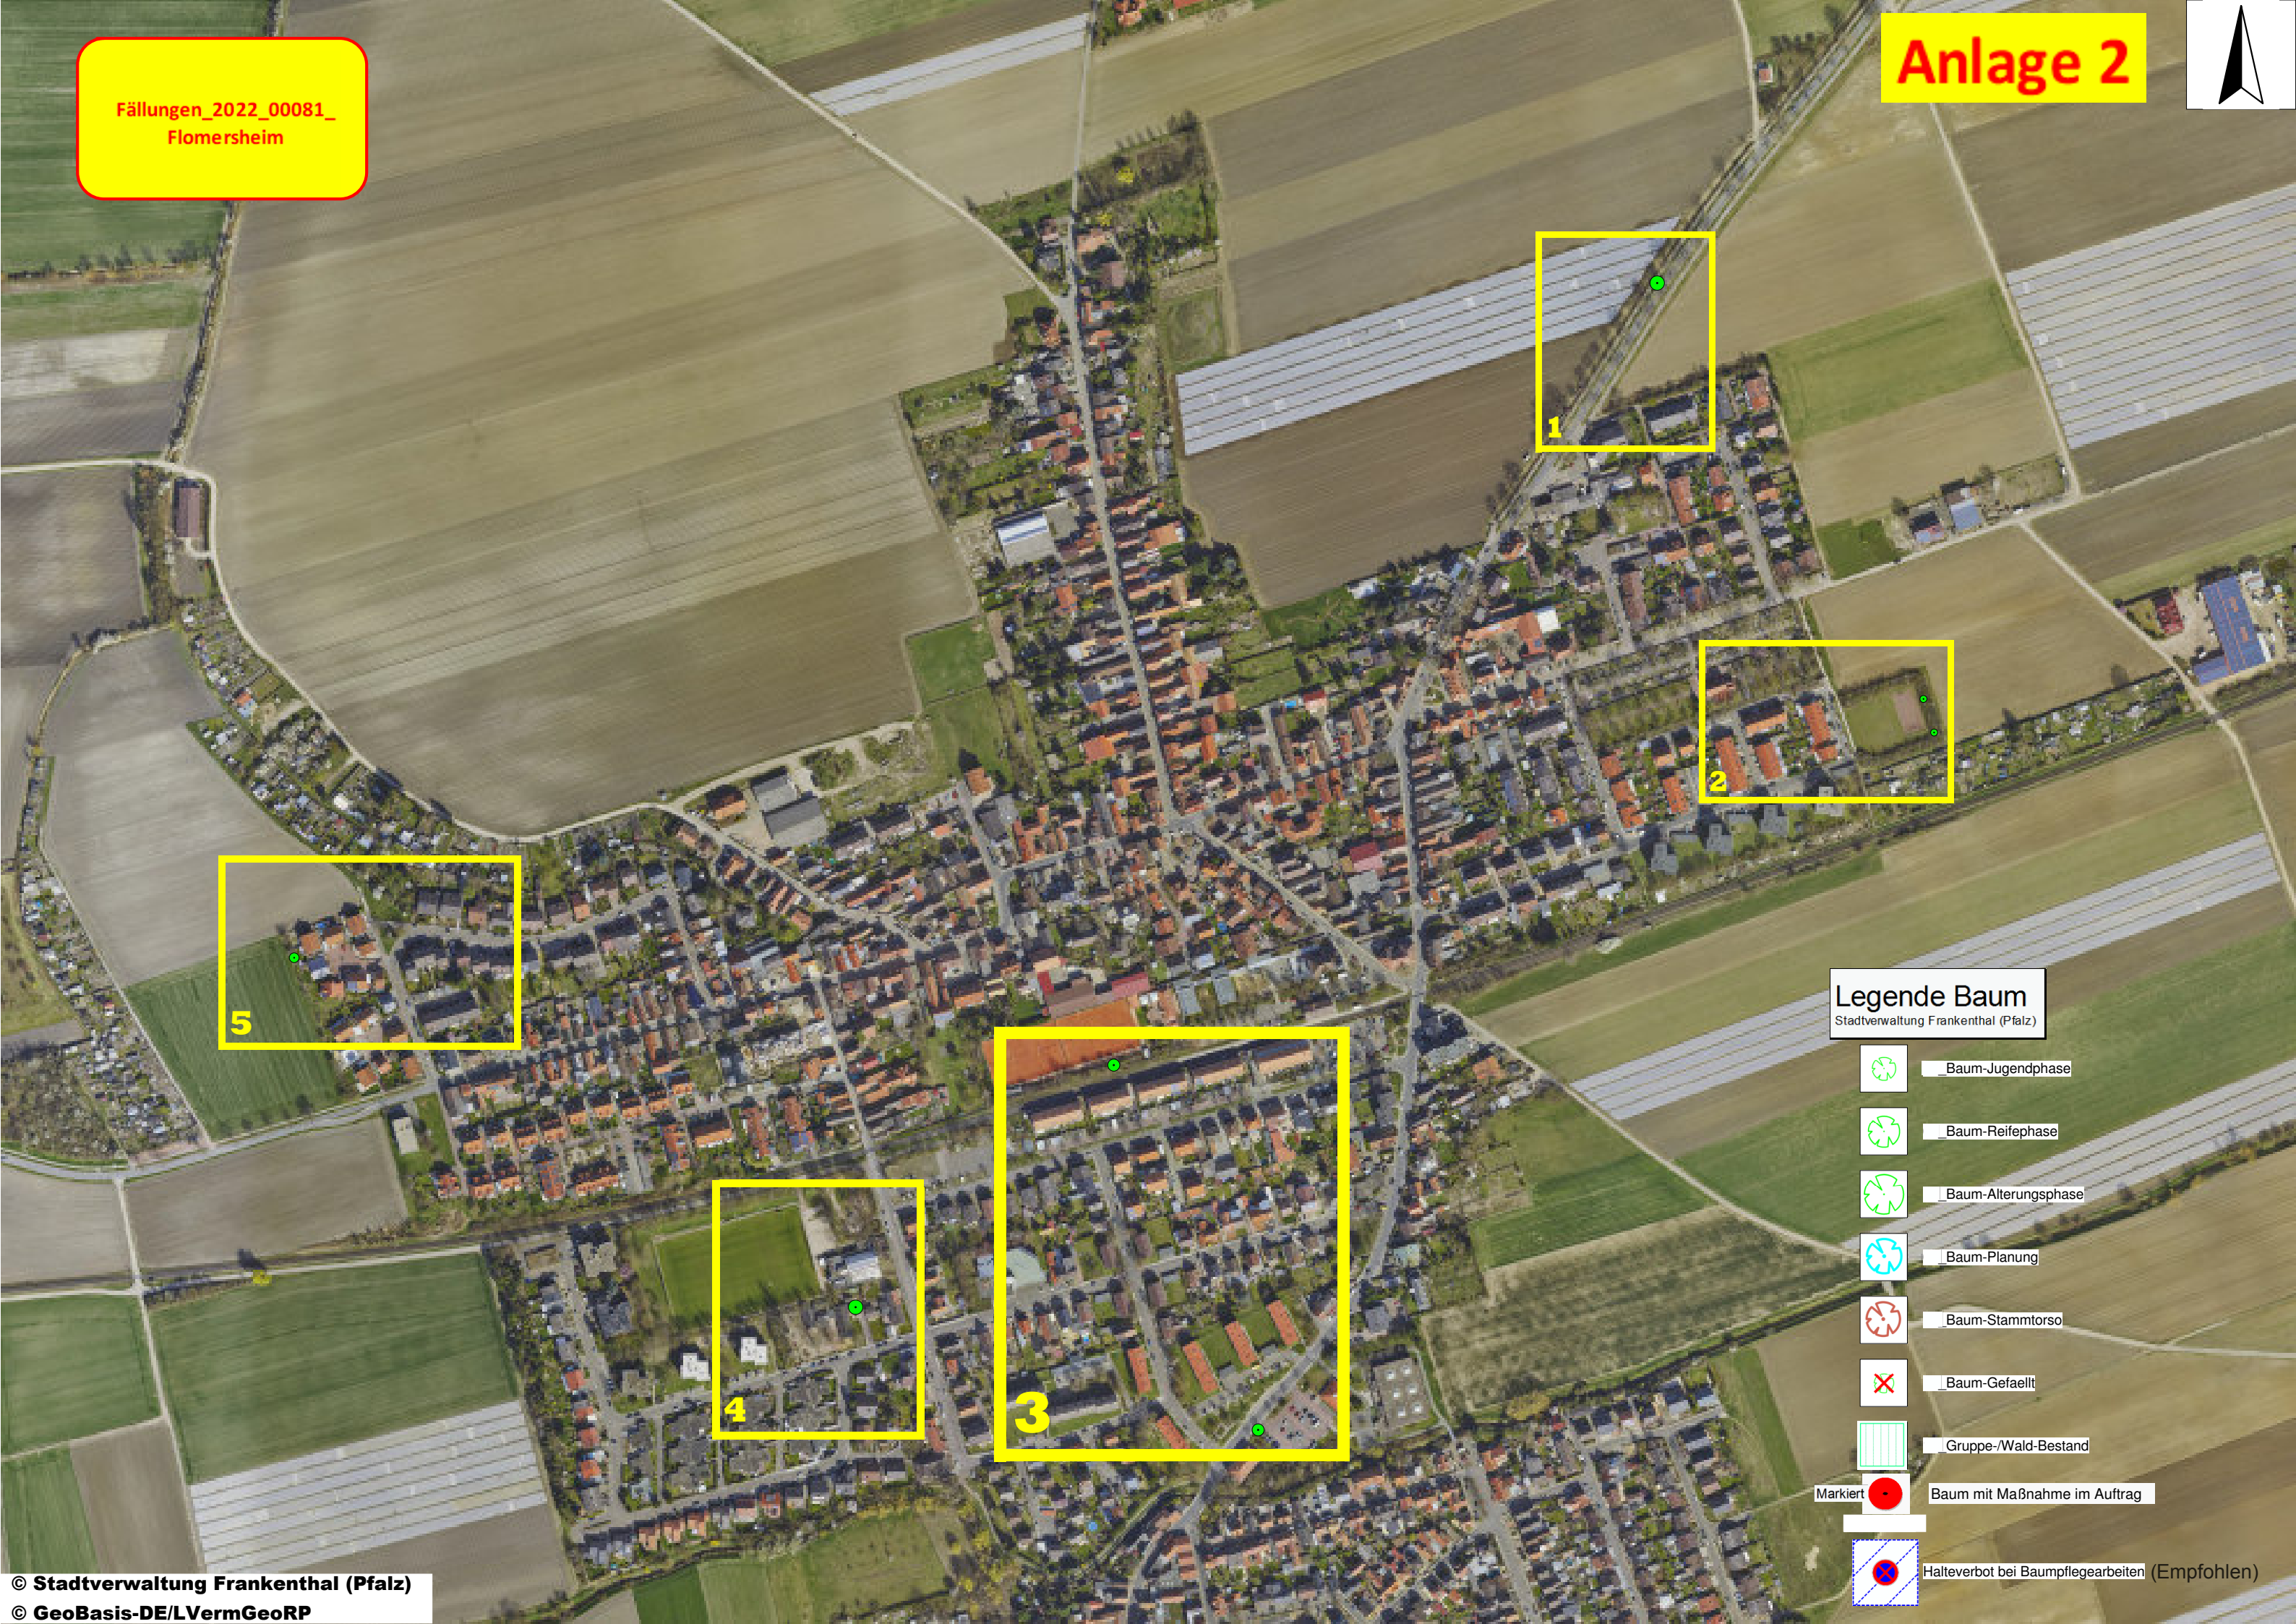

Fällungen_2022_00081_
Flomersheim

Anlage 2

Legende Baum

Stadtverwaltung Frankenthal (Pfalz)

- Baum-Jugendphase
- Baum-Reifephase
- Baum-Alterungsphase
- Baum-Planung
- Baum-Stammtorso
- Baum-Gefällt
- Gruppe-/Wald-Bestand
- Markiert Baum mit Maßnahme im Auftrag
- Halteverbot bei Baumpflegearbeiten (Empfohlen)