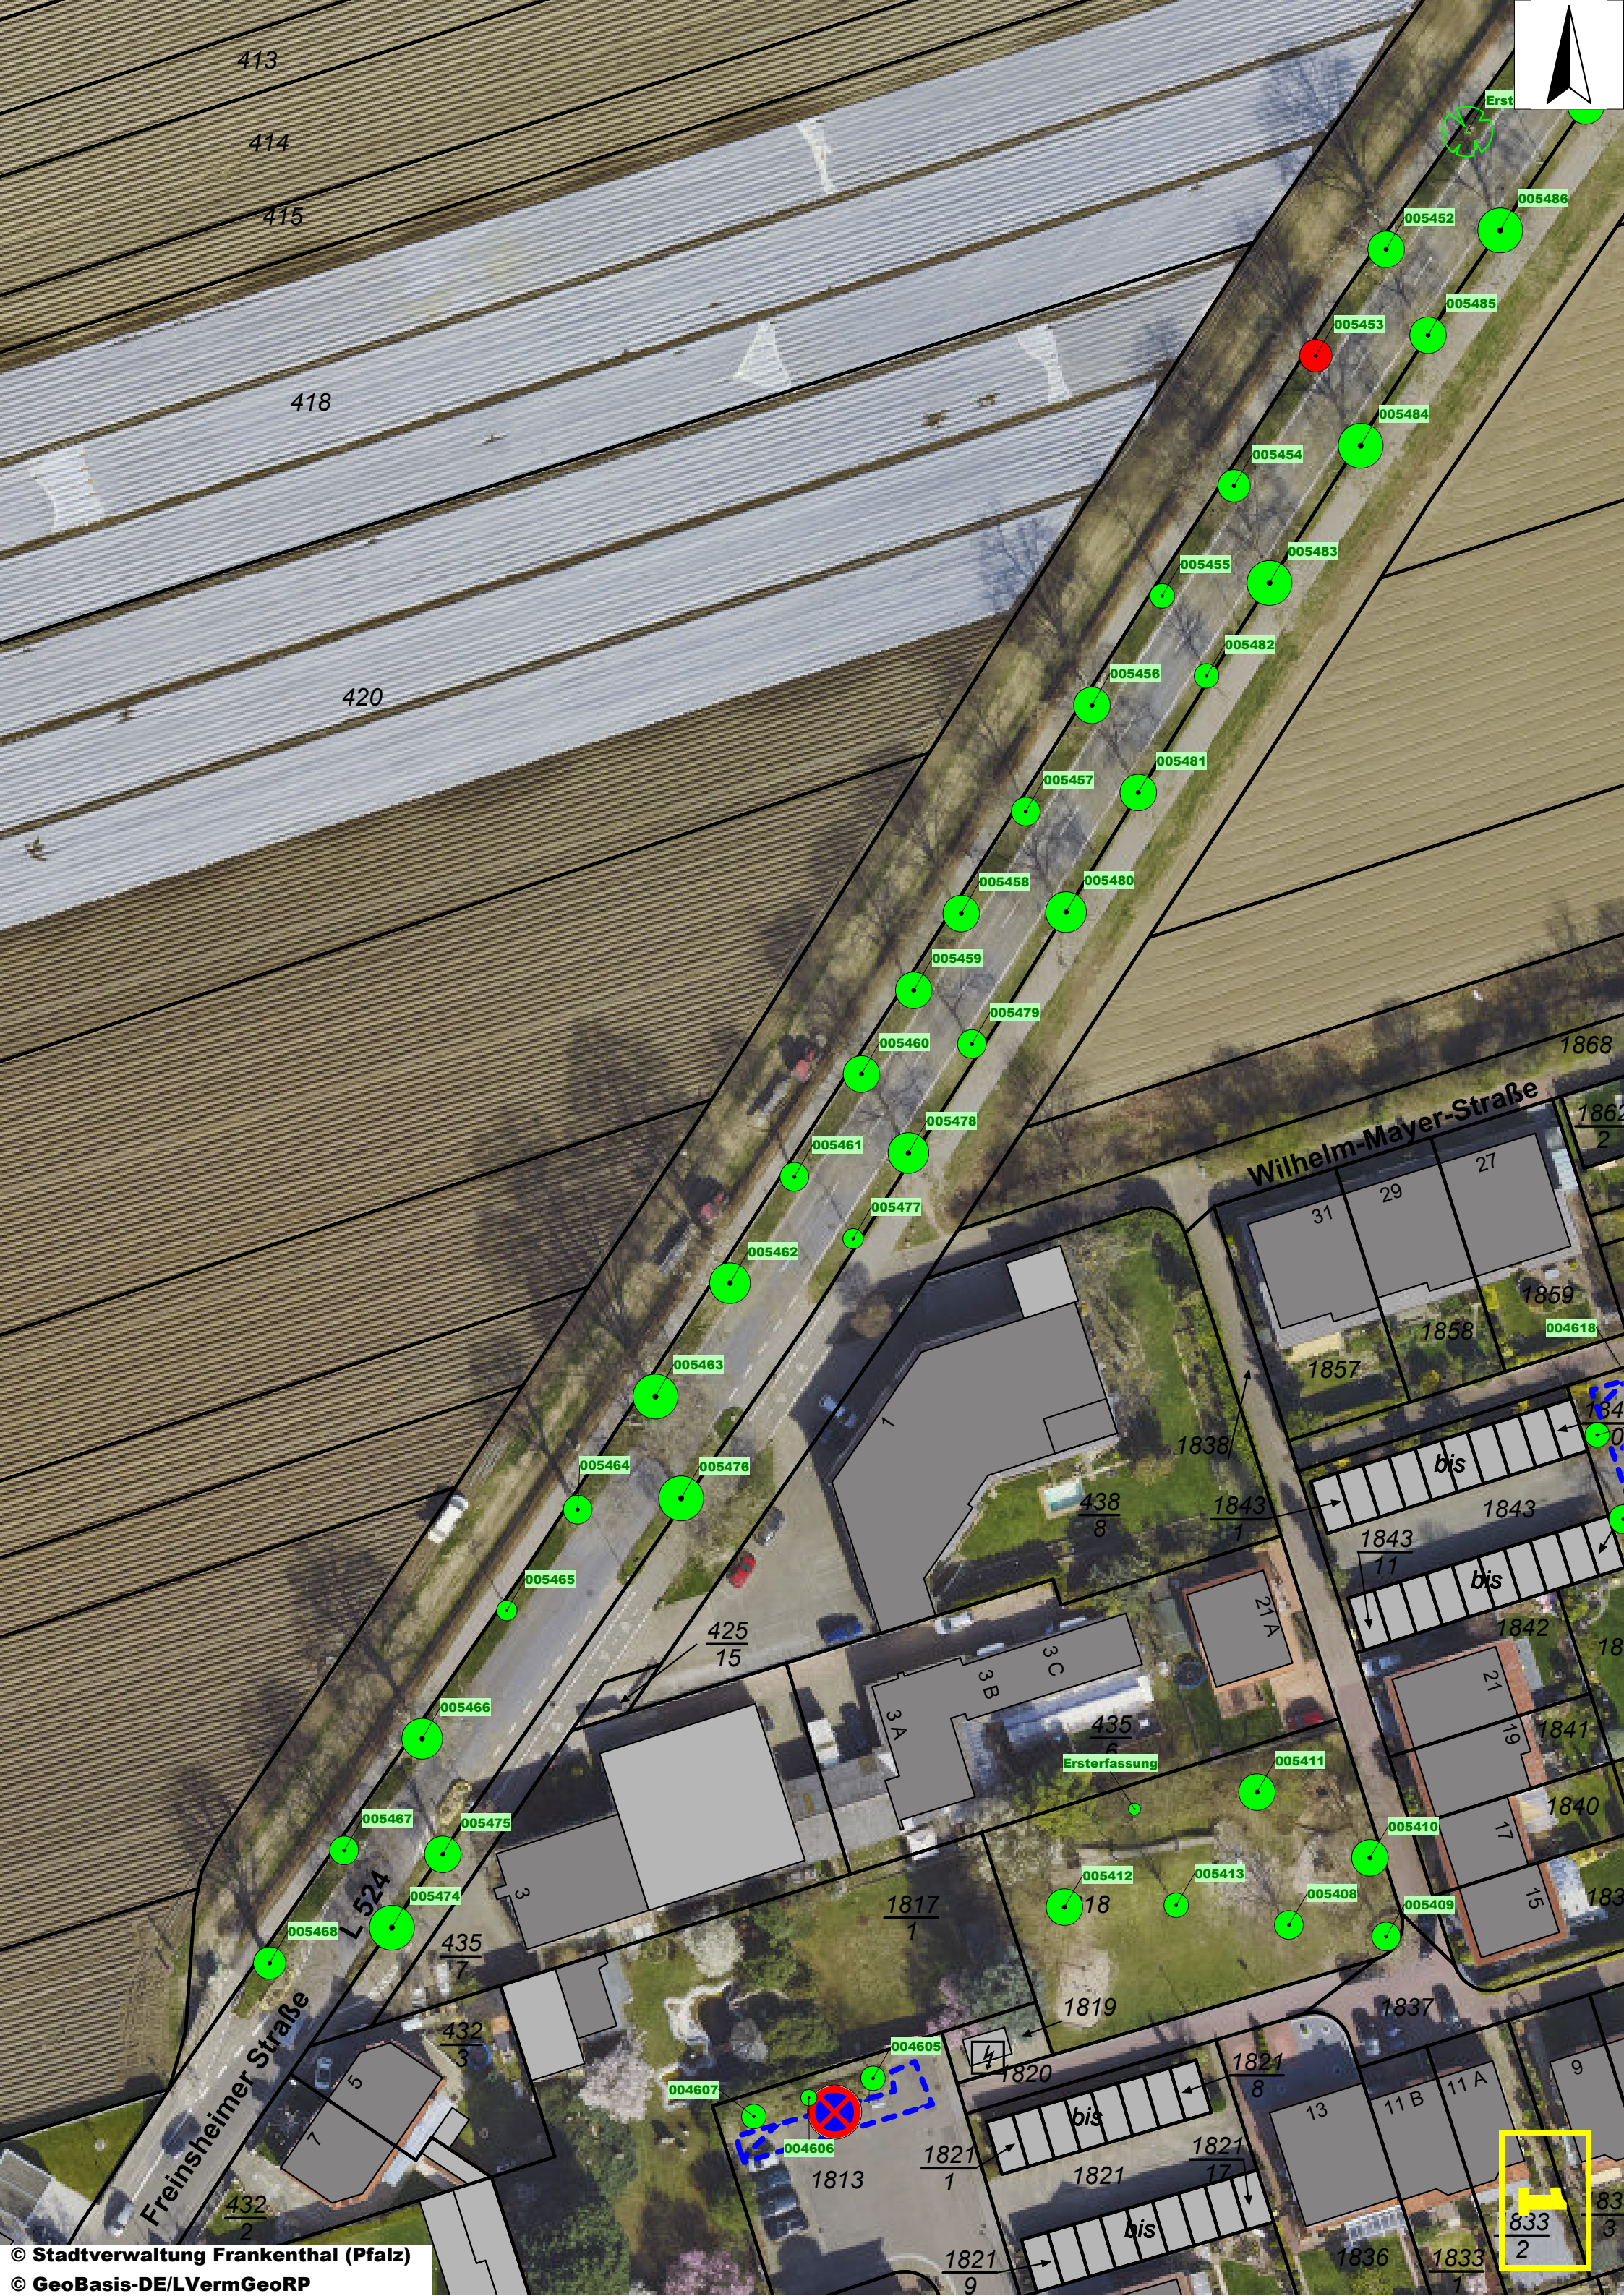

Fällungen_2022_00081_
Flomersheim

Anlage 2

Legende Baum

Stadtverwaltung Frankenthal (Pfalz)

- Baum-Jugendphase
- Baum-Reifephase
- Baum-Alterungsphase
- Baum-Planung
- Baum-Stammtorso
- Baum-Gefällt
- Gruppe-/Wald-Bestand
- Markiert Baum mit Maßnahme im Auftrag
- Halteverbot bei Baumpflegearbeiten (Empfohlen)