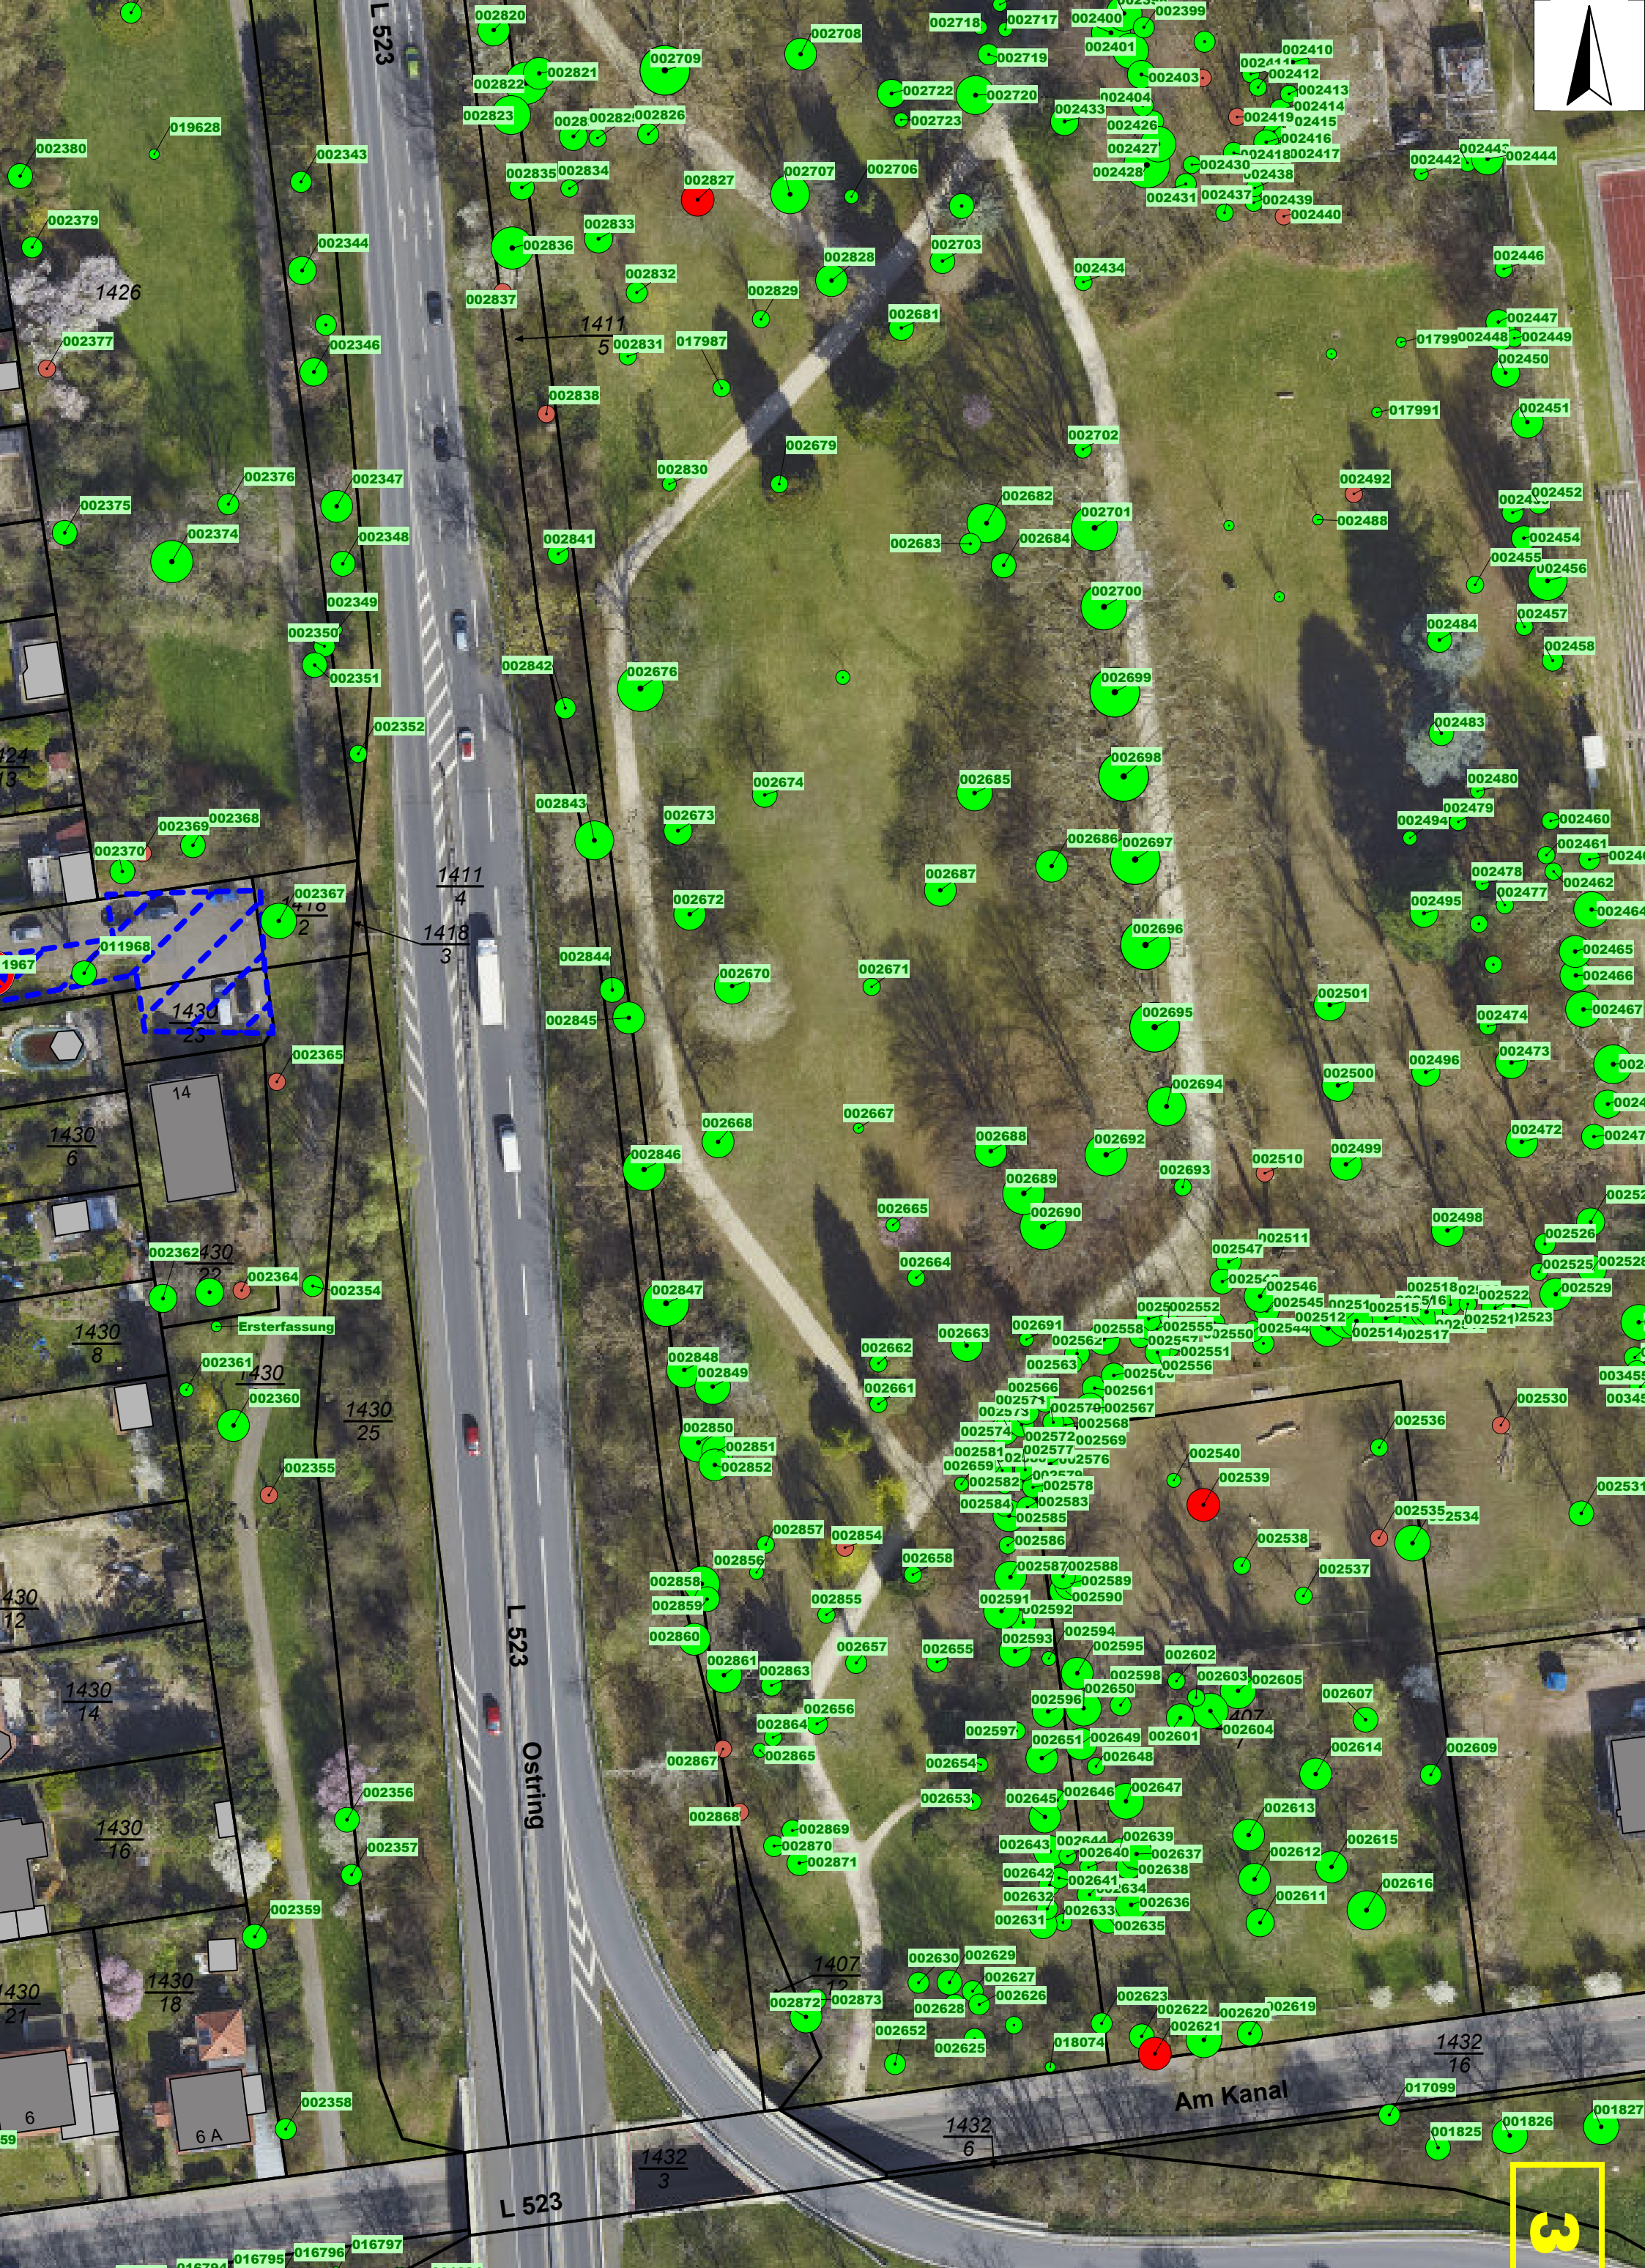

Fällungen_2022_00081_
Ost

Legende Baum
Stadtverwaltung Frankenthal (Pfalz)

-  Baum-Jugendphase
-  Baum-Reifephase
-  Baum-Alterungsphase
-  Baum-Planung
-  Baum-Stammtorso
-  Baum-Gefällt
-  Gruppe-/Wald-Bestand
-  Markiert Baum mit Maßnahme im Auftrag
-  Halteverbot bei Baumpflegearbeiten (Empfohlen)

Am Kugelfang

1403
4
13 D 13 E 13 F 13 G 13 H 13 I

13 B
13 C
13 A

3950

3949

3948

3947

3946

3945

3944
1

13 A

3940

3939

3938

3937

3936
2

3935

3934

19 A

19

1432
15

1437
12

6

Mannheimer Straße