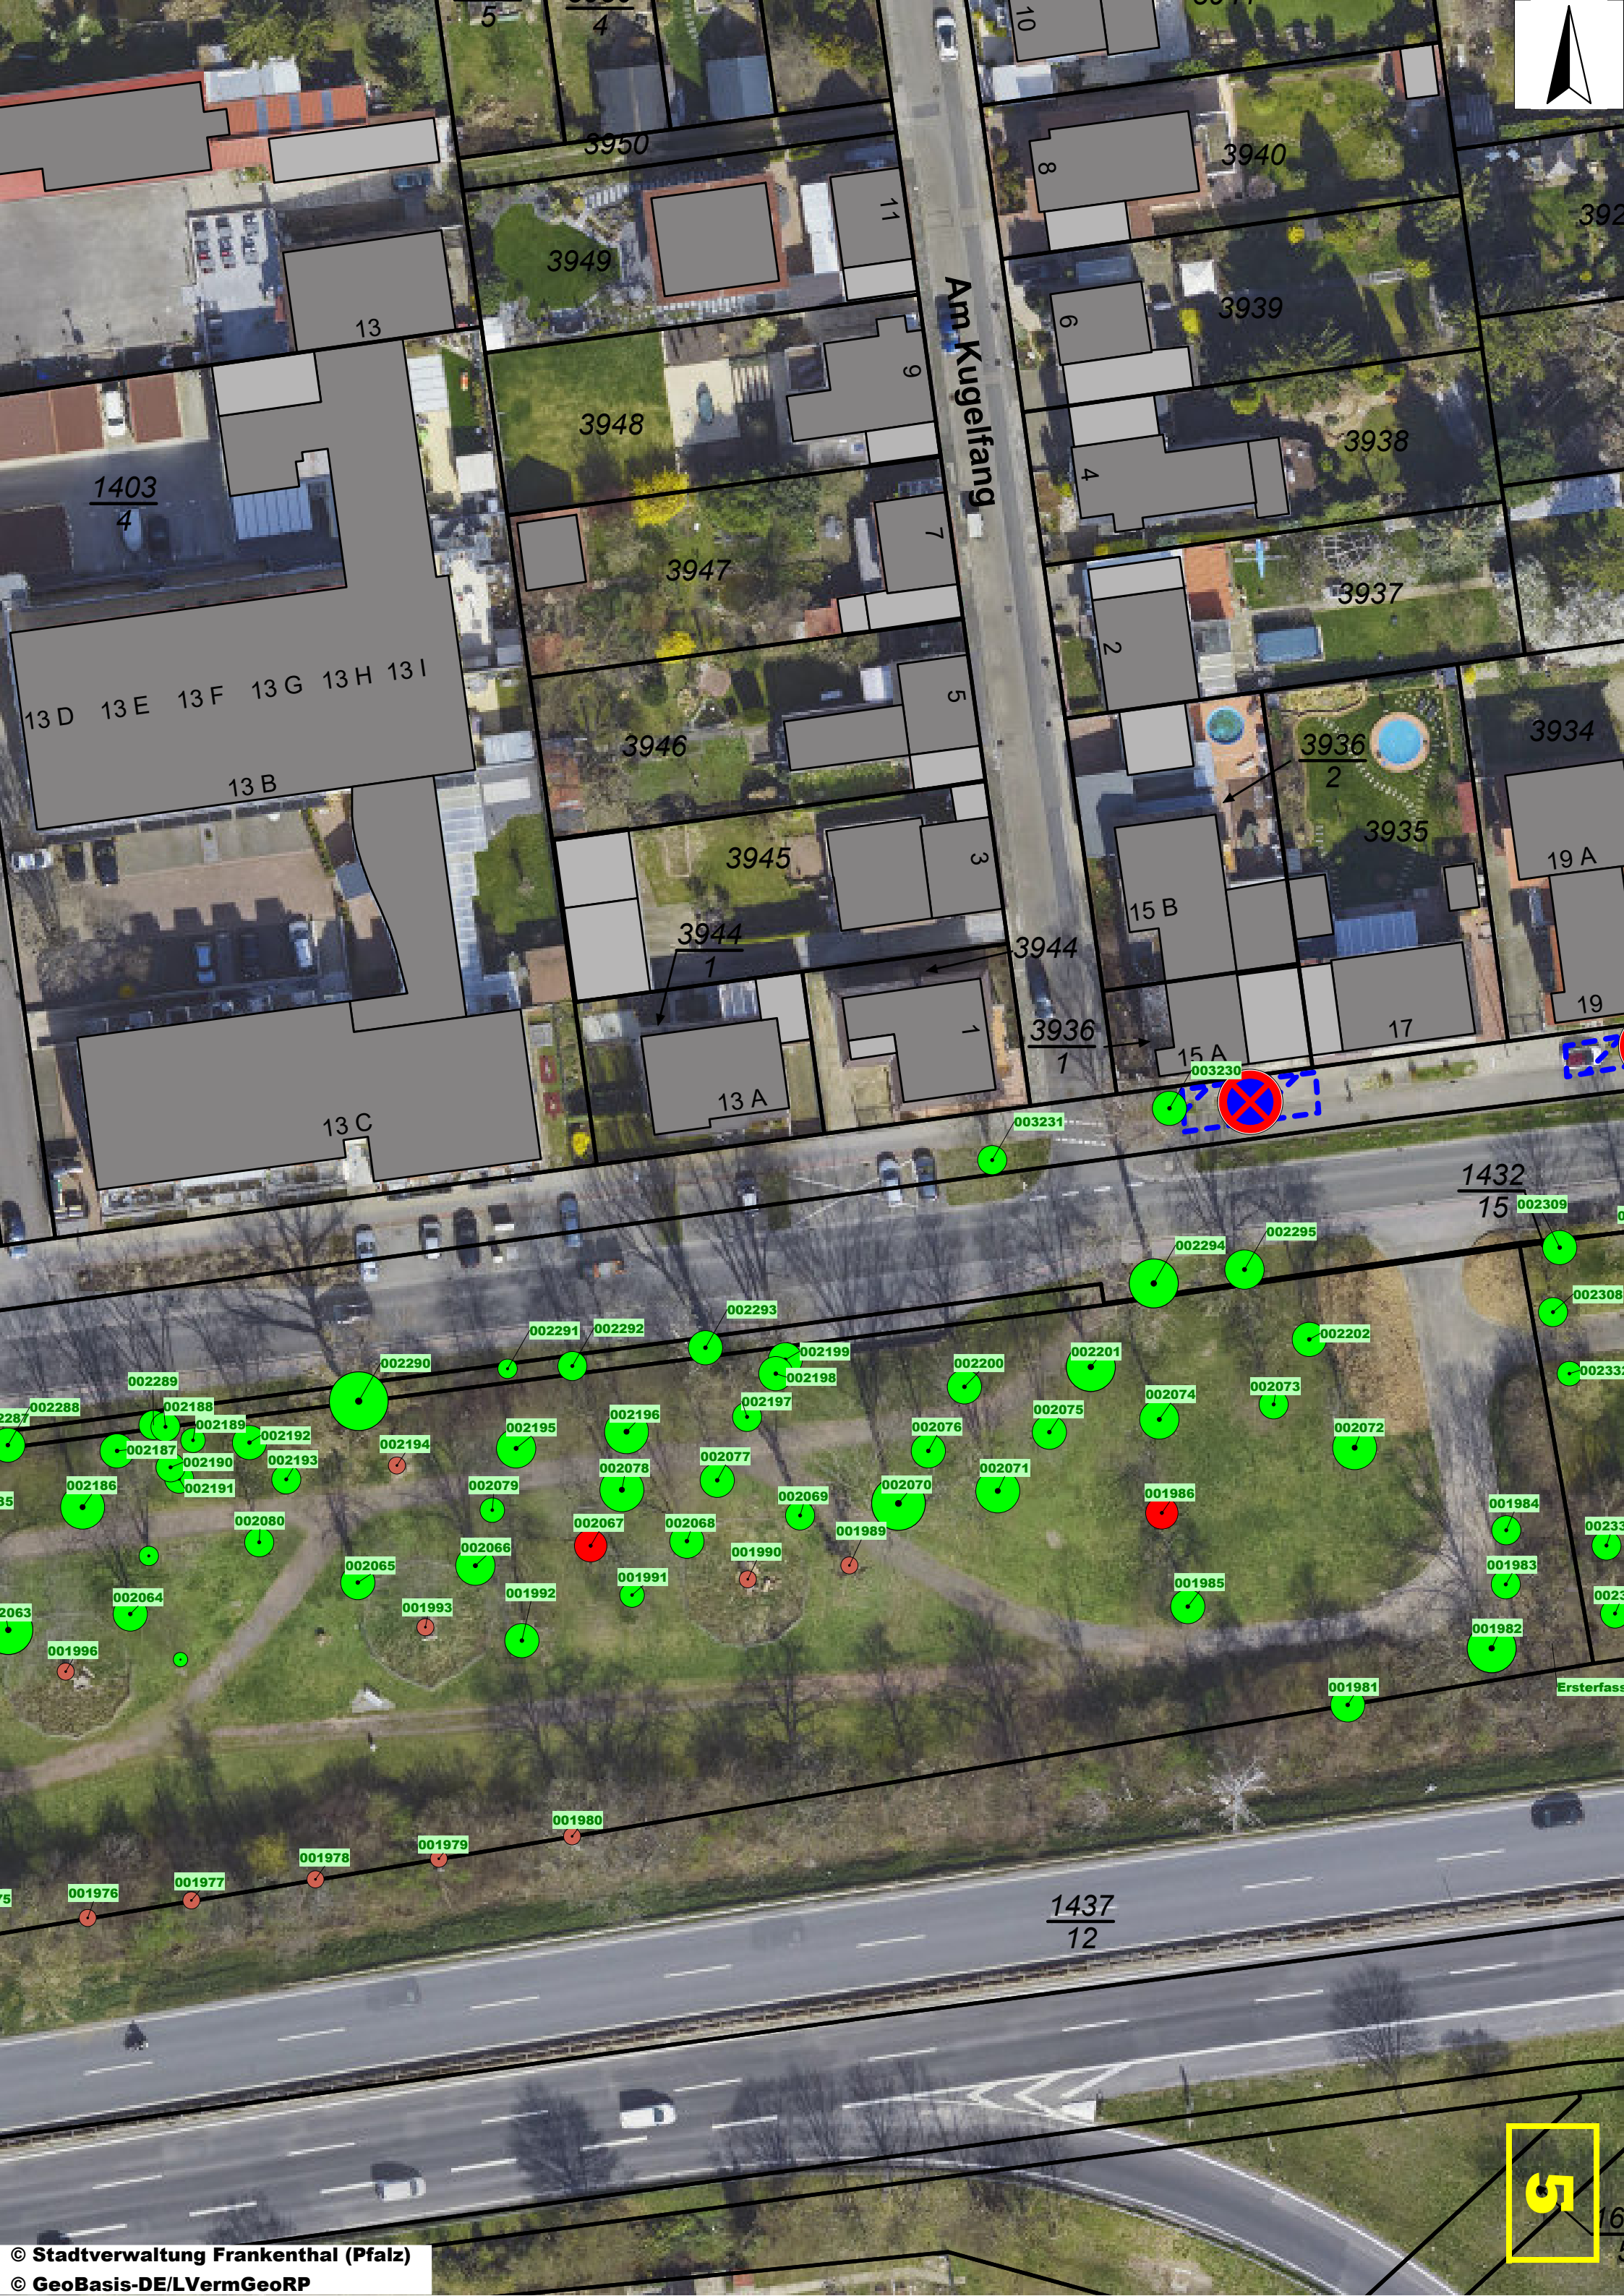

Fällungen_2022_00081_
Ost

Legende Baum
Stadtverwaltung Frankenthal (Pfalz)

-  Baum-Jugendphase
-  Baum-Reifephase
-  Baum-Alterungsphase
-  Baum-Planung
-  Baum-Stammtorso
-  Baum-Gefällt
-  Gruppe-/Wald-Bestand
-  Markiert Baum mit Maßnahme im Auftrag
-  Halteverbot bei Baumpflegearbeiten (Empfohlen)

Am Kugelfang

1403
4
13 D 13 E 13 F 13 G 13 H 13 I

13 B
13 C
13 A

3950

3949

3948

3947

3946

3945

3944
1

13 A

3940

3939

3938

3937

3936
2

3935

3934

19 A

19

1432
15

1437
12

6

Mannheimer Straße