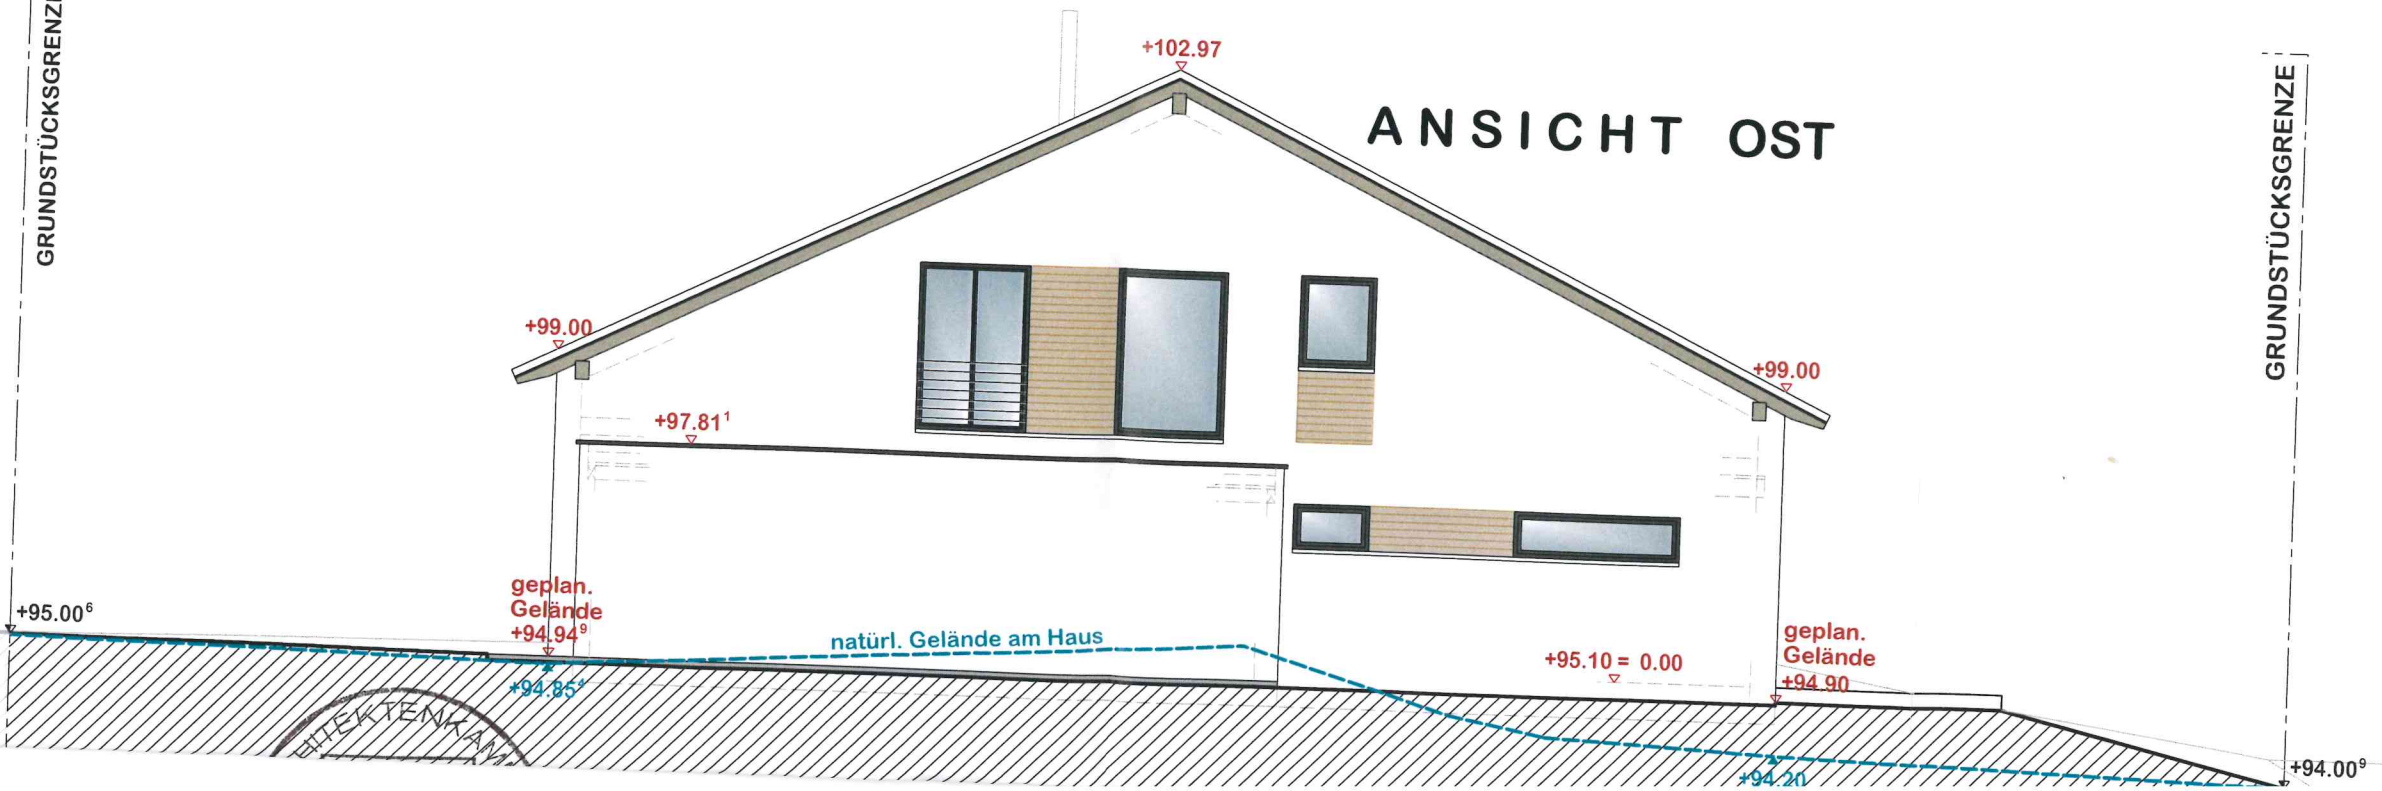

Hergestellt durch das Landesamt für Vermessung und Geobasisinformation Rheinland-Pfalz.

SCHNITT A-A

ANSICHT NORD

ANSICHT WEST

ANSICHT SÜD

GRUNDSTÜCKSGRENZE

GRUNDSTÜCKSGRENZE

ANSICHT OST

GRUNDSTÜCKSGRENZE

GRUNDSTÜCKSGRENZE

Immengaertenweg

956 4

ANSICHT SÜD