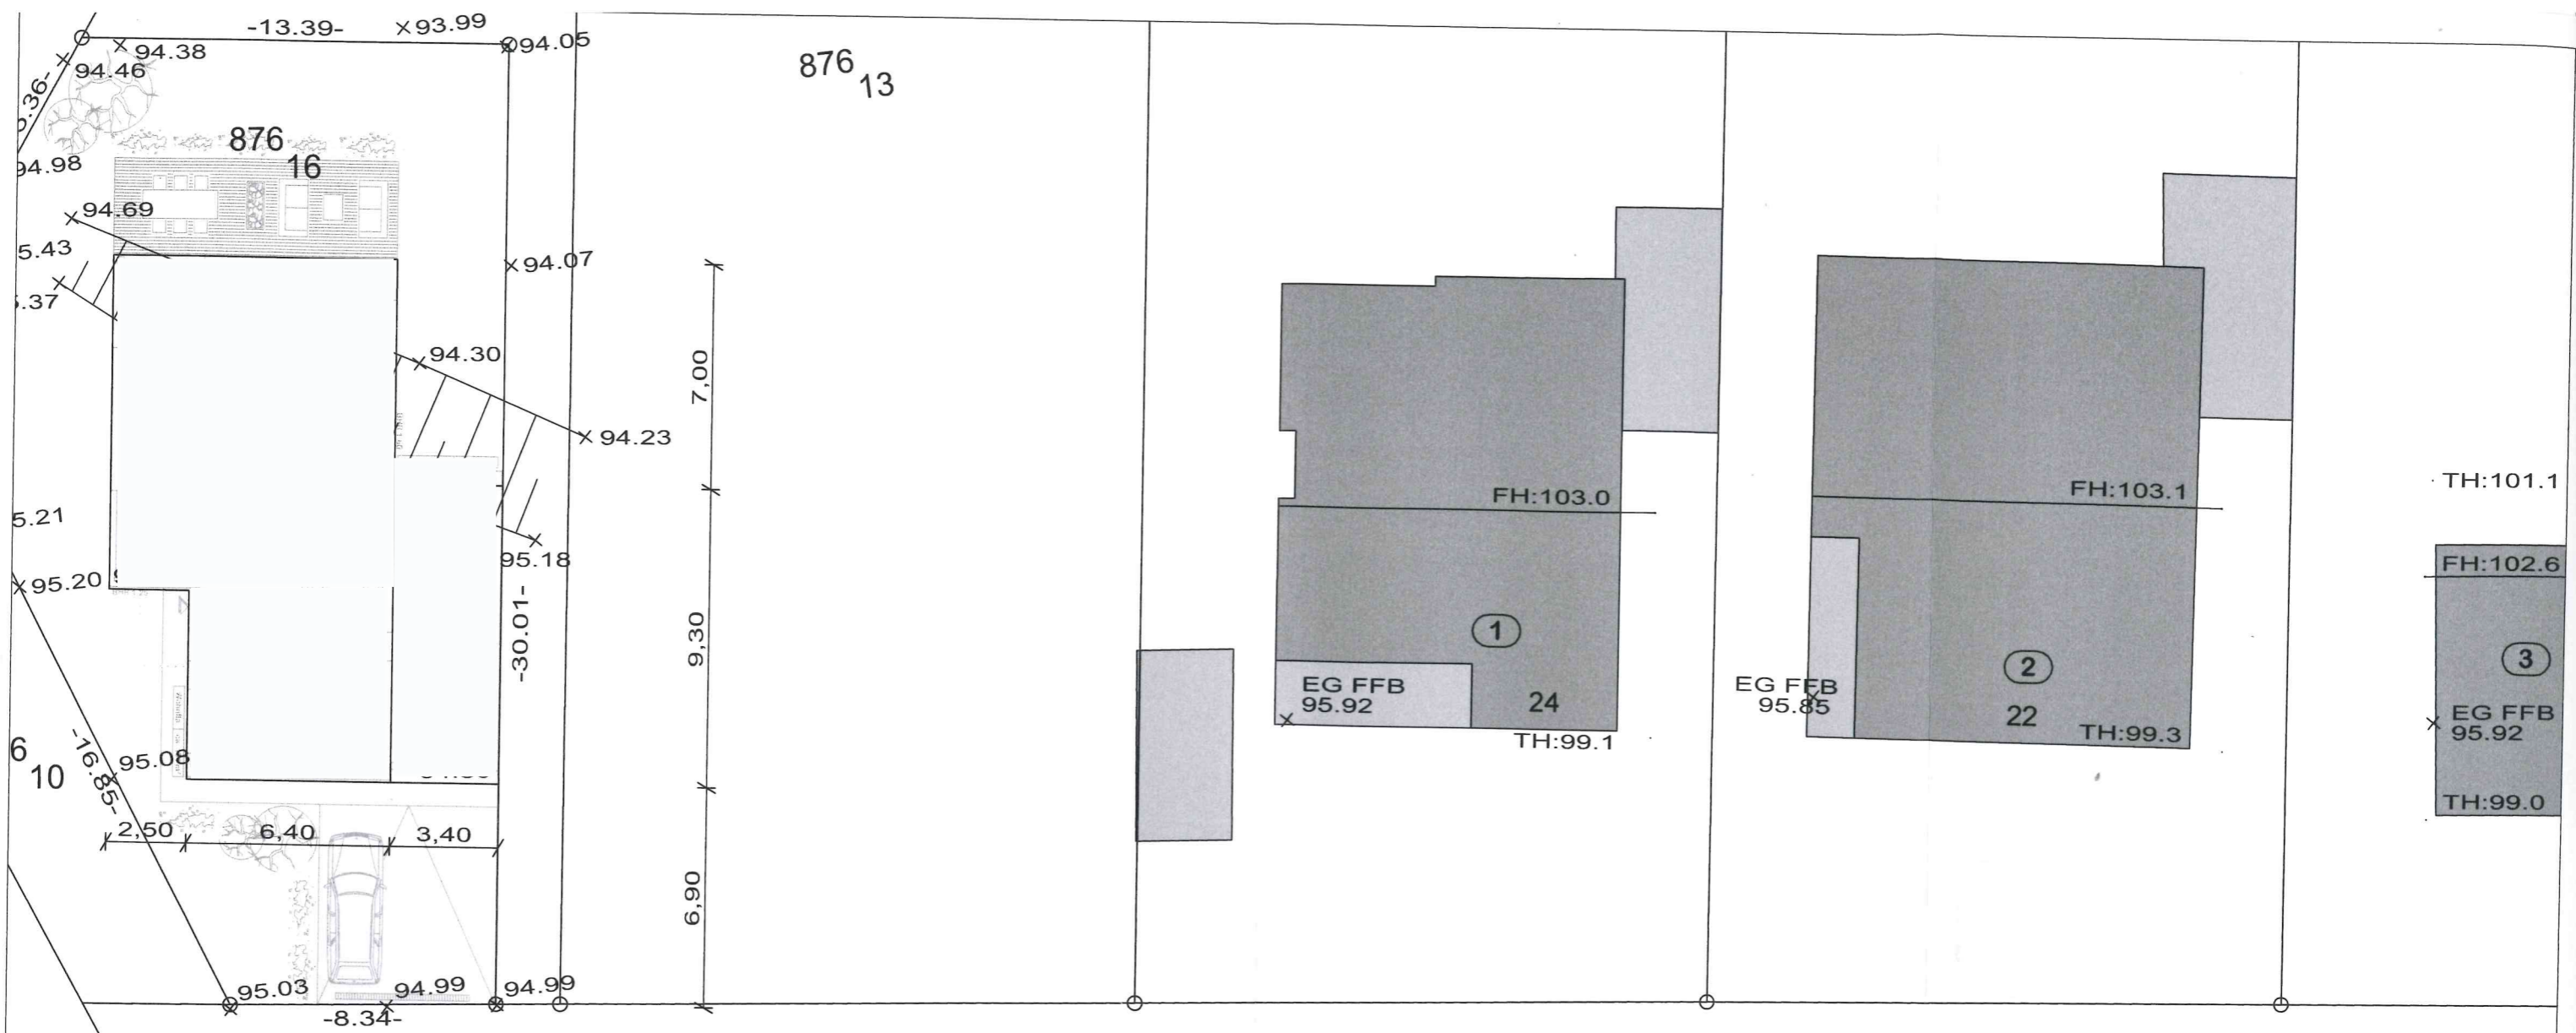

Hergestellt durch das Landesamt für Vermessung und Geobasisinformation Rheinland-Pfalz.

SCHNITT A-A

ANSICHT NORD

ANSICHT WEST

ANSICHT SÜD

GRUNDSTÜCKSGRENZE

GRUNDSTÜCKSGRENZE

ANSICHT OST

GRUNDSTÜCKSGRENZE

GRUNDSTÜCKSGRENZE

Immengaertenweg

956 4

ANSICHT SÜD