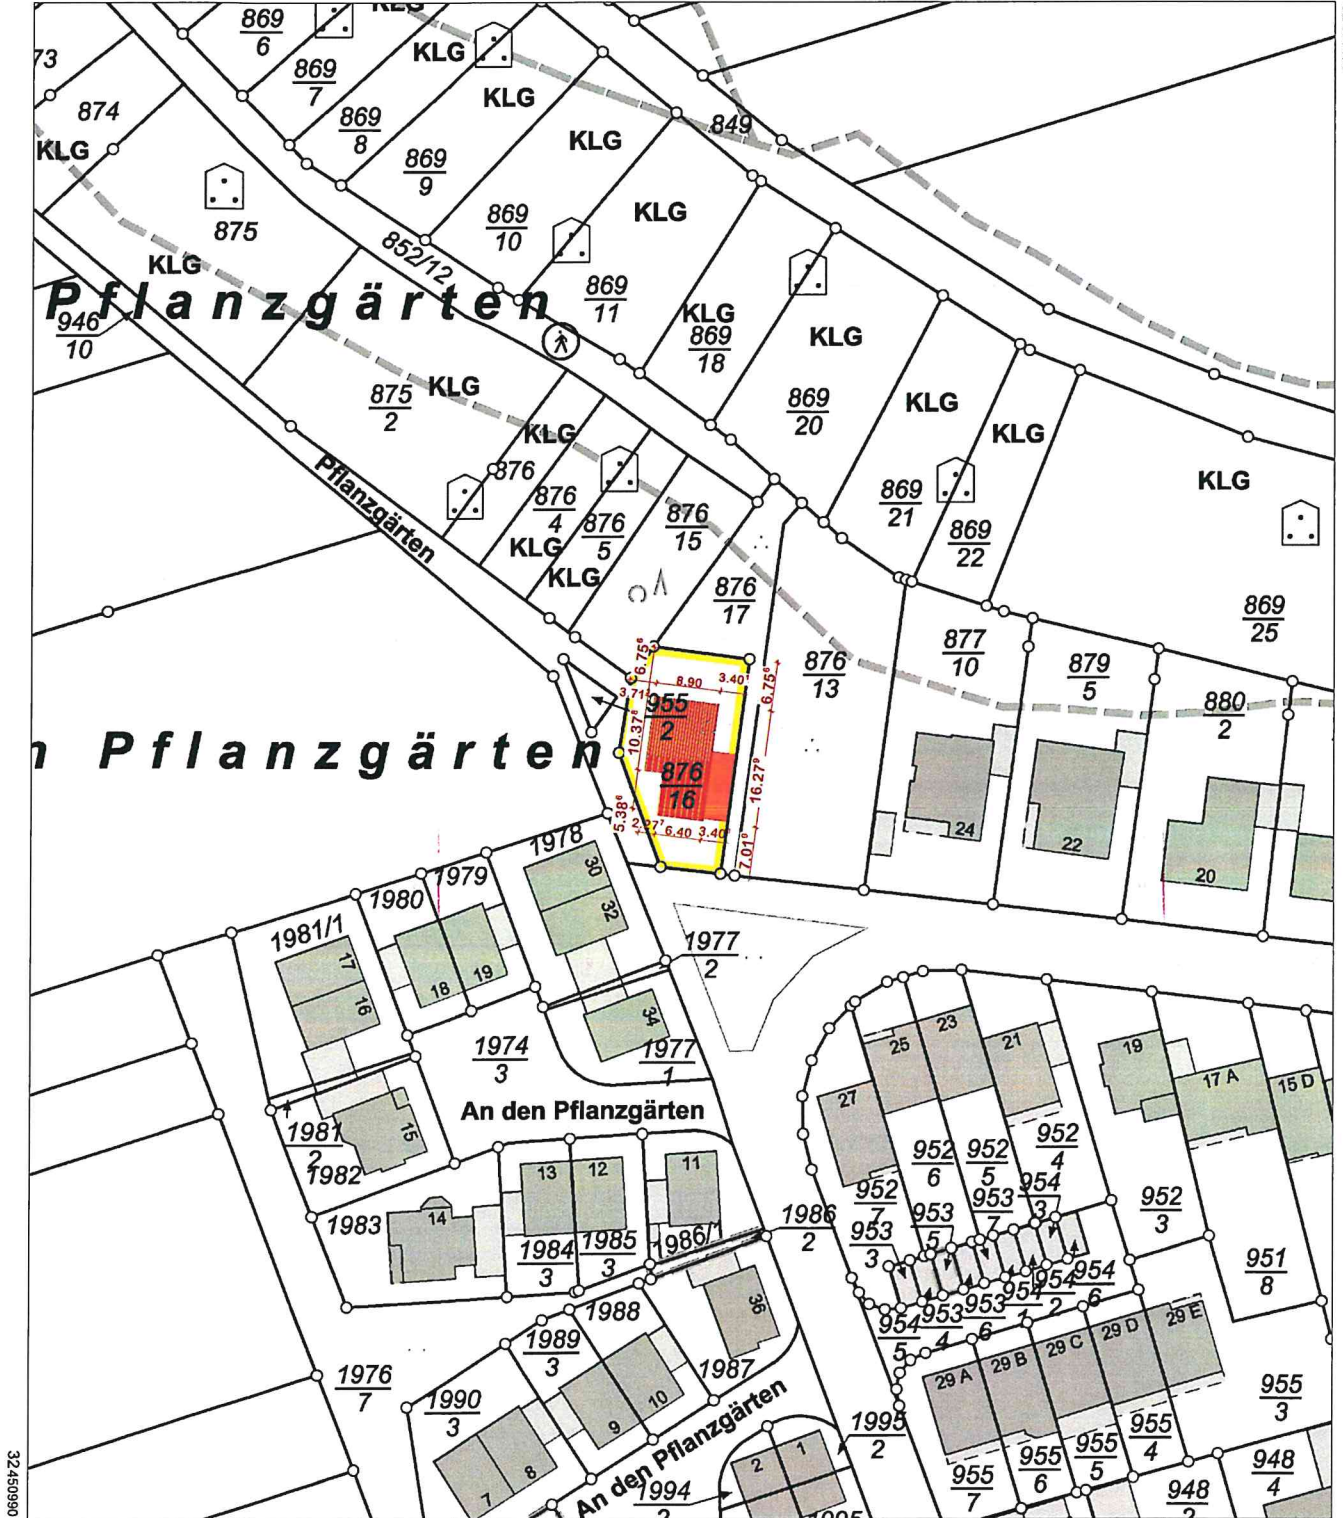

Auszug aus den Geobasisinformationen

Liegenschaftskarte

Rheinland-Pfalz

VERMESSUNGS- UND
KATASTERAMT RHEINPFALZ

Hergestellt am 20.09.2022

Flurstück: 876/16
Gemarkung: Flomersheim (4204)

Gemeinde: Frankenthal (Pfalz)
Landkreis: Stadt Frankenthal (Pfalz)

Pestalozzistraße 4
76829 Landau in der Pfalz

5484995

32451170

32450990

5484785

Maßstab 1 : 1 000

Vervielfältigungen für eigene Zwecke sind zugelassen. Eine unmittelbare oder mittelbare Vermarktung, Umwandlung oder Veröffentlichung der Geobasisinformationen bedarf der Zustimmung der zuständigen Vermessungs- und Katasterbehörde (§ 12 Landesgesetz über das amtliche Vermessungswesen)

Hergestellt durch das Landesamt für Vermessung und Geobasisinformation Rheinland-Pfalz.

SCHNITT A-A

ANSICHT NORD

ANSICHT WEST

ANSICHT SÜD

GRUNDSTÜCKSGRENZE

GRUNDSTÜCKSGRENZE

ANSICHT OST

GRUNDSTÜCKSGRENZE

GRUNDSTÜCKSGRENZE

Immengaertenweg

956 4

ANSICHT SÜD