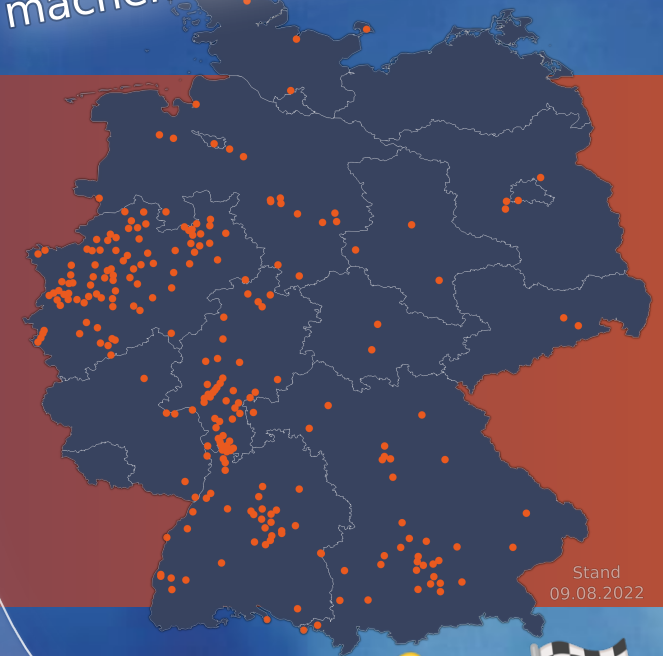

Wettbewerb-Ranking

1. Nachbar Kommune
2. Eure Kommune
3. Kommune A
4. Kommune B

Eure
Maßnahme

Spornt euch gegenseitig
an & erreicht damit die
vordersten Plätze im
Wettbewerb-Ranking

244 Kommunen
machen schon mit