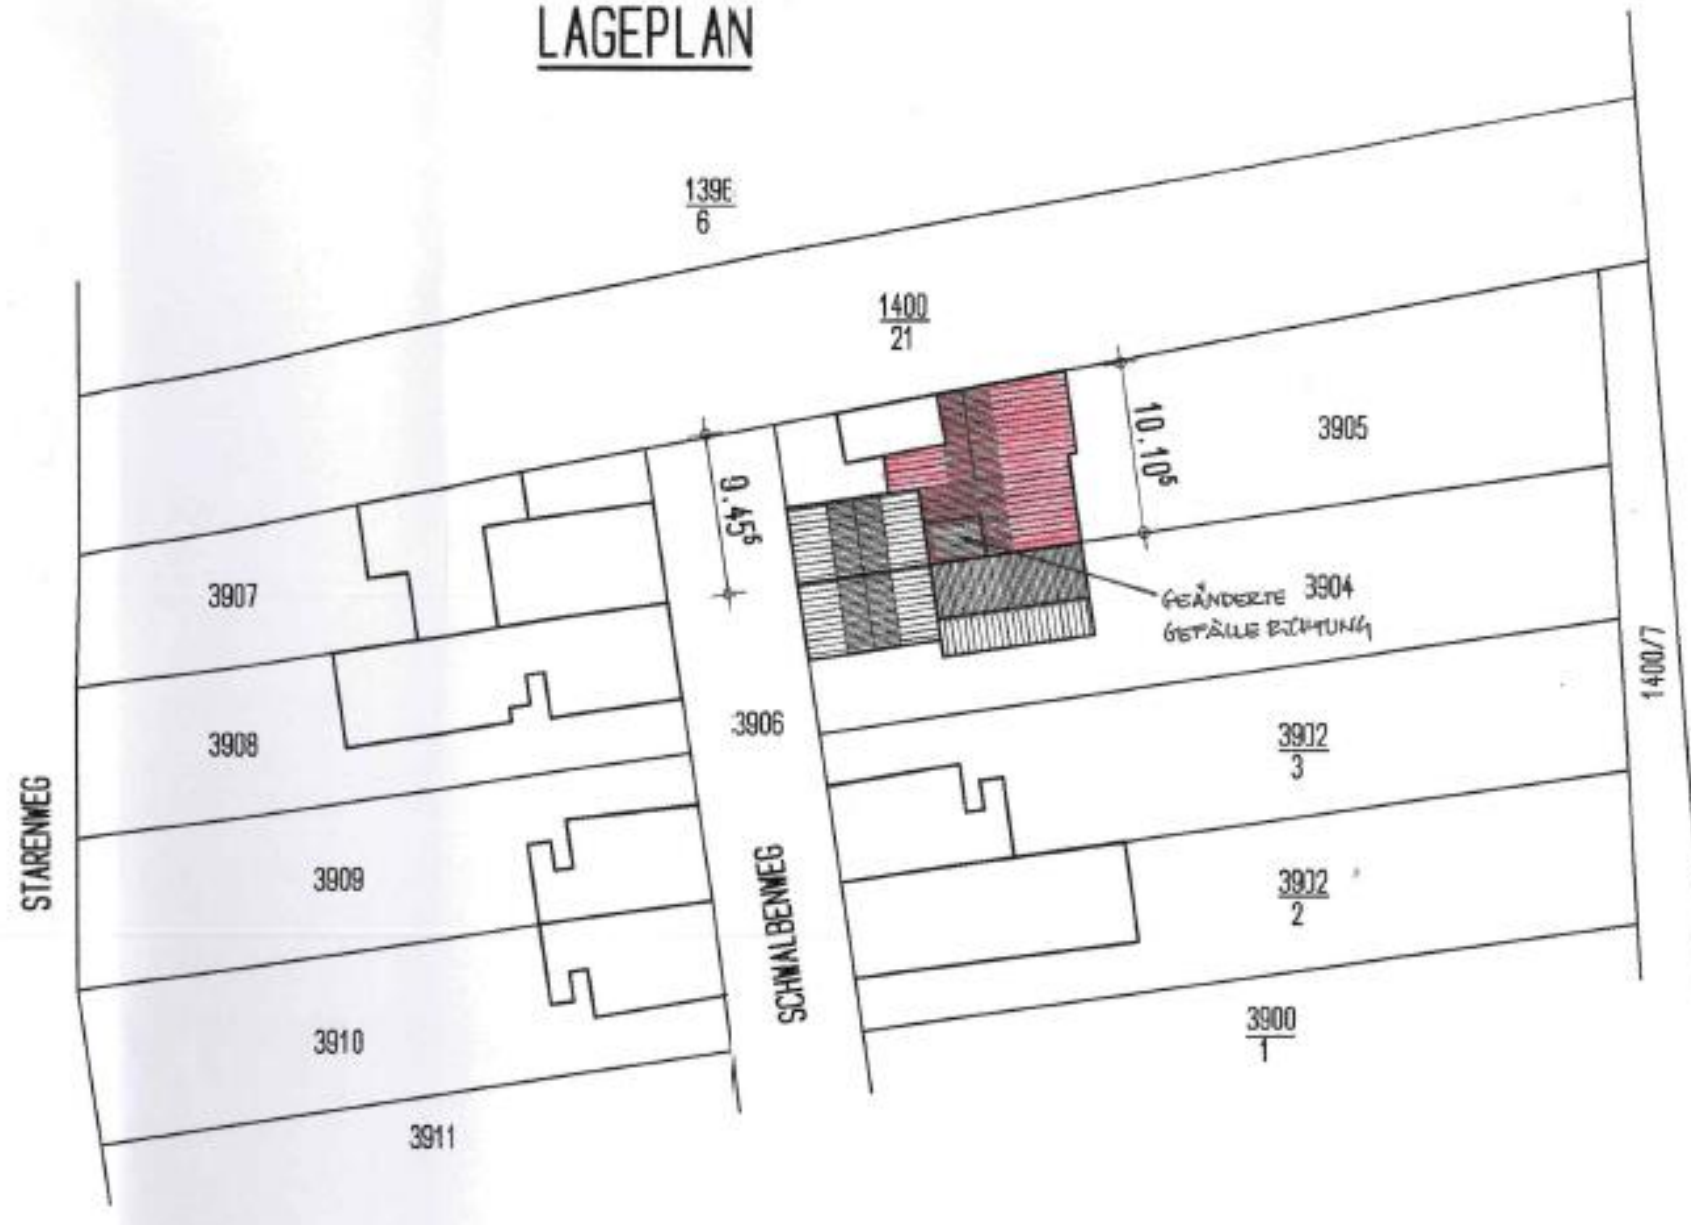

Flurstück: 3905
Gemarkung: Frankenthal (4202)

Gemeinde: Frankenthal (Pfalz)
Landkreis: Stadt Frankenthal (Pfalz)

Pestalozzistraße 4
76829 Landau in der Pfalz

LAGEPLAN

QUERSCHNITT 1-1 SEITENANSICHT

STRASSENANSICHT

GARTENANSICHT