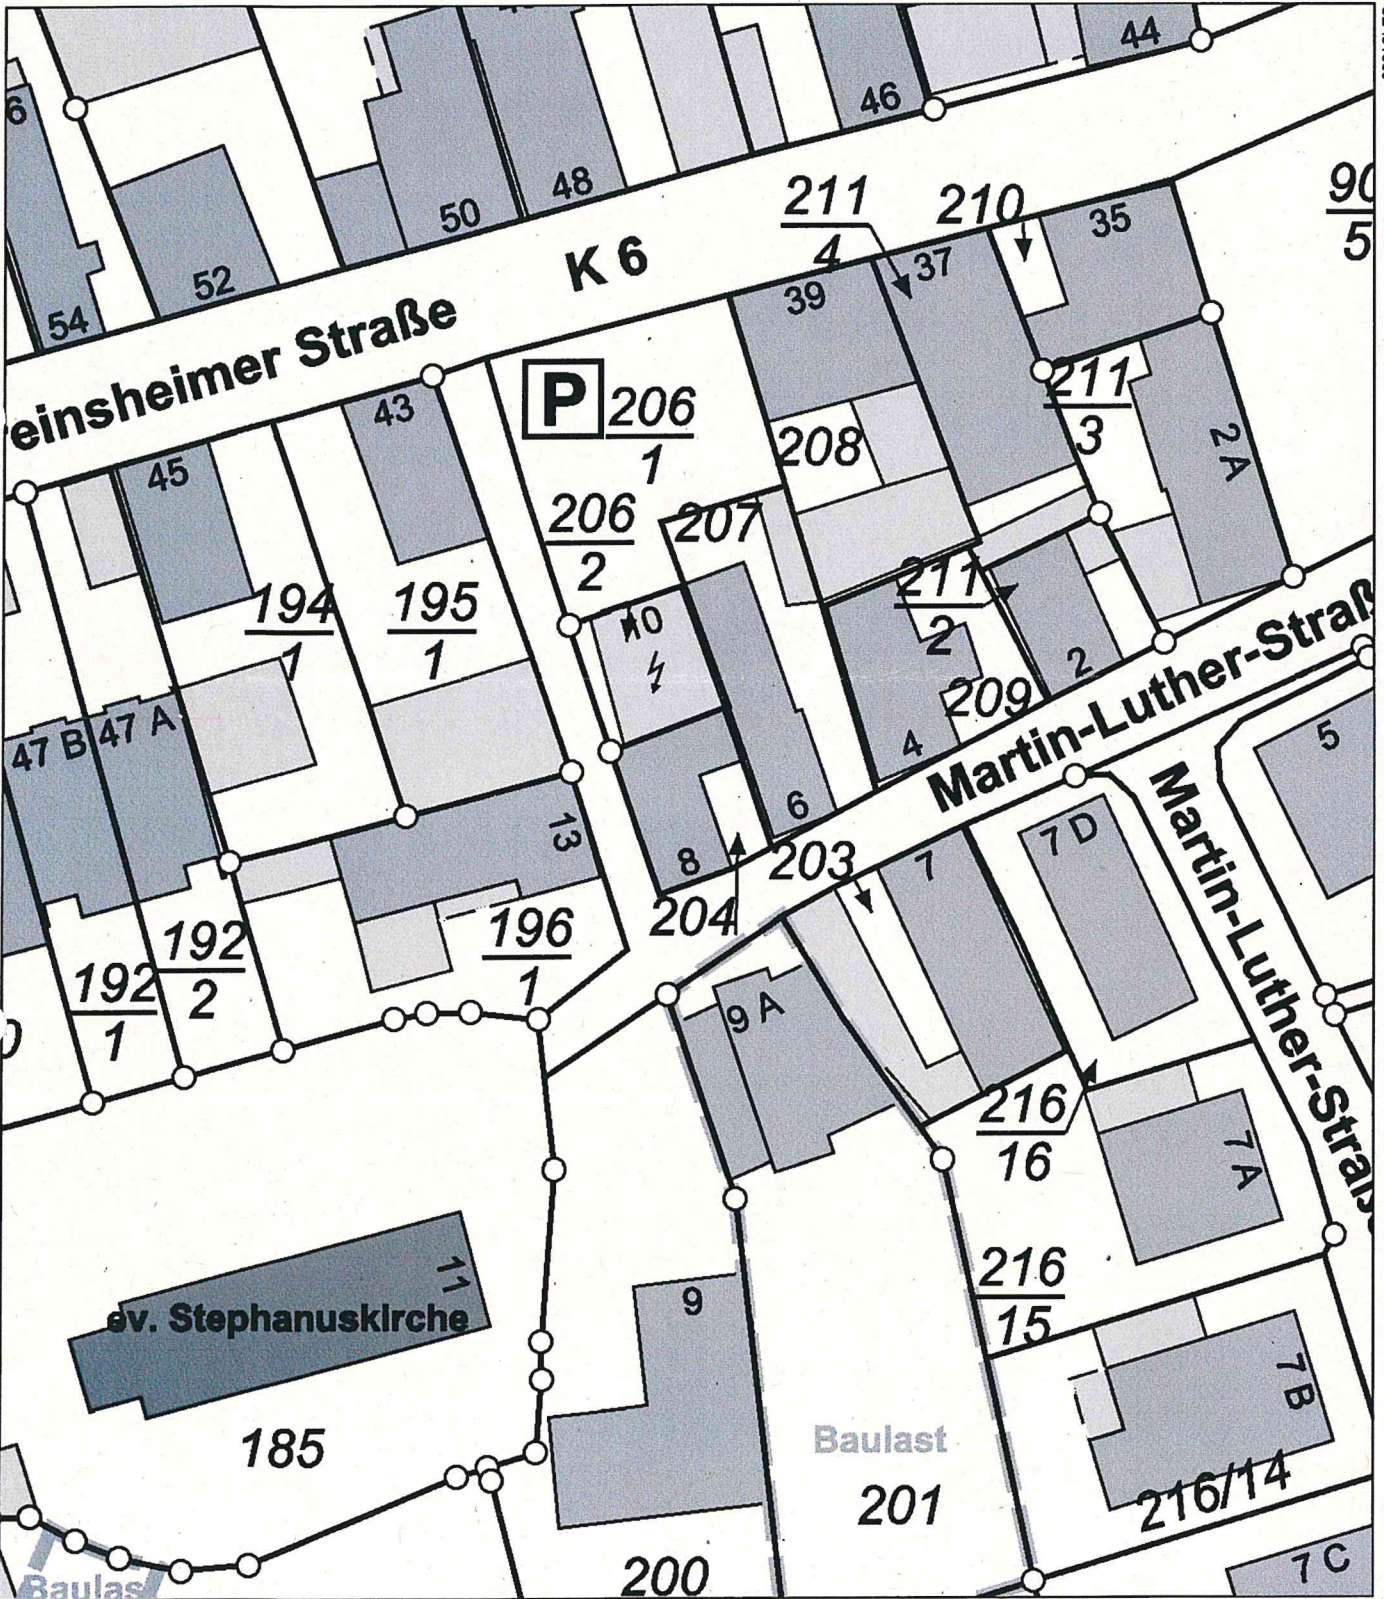

Auszug aus den Geobasisinformationen

Liegenschaftskarte

Rheinland-Pfalz

VERMESSUNGS- UND
KATASTERAMT RHEINPFALZ

Hergestellt am 07.02.2023

Flurstück: 204
Gemarkung: Flomersheim (4204)

Gemeinde: Frankenthal (Pfalz)
Landkreis: Stadt Frankenthal (Pfalz)

Pestalozzistraße 4
76829 Landau in der Pfalz

5484948

32451689

32451579

5484843

Maßstab 1 : 500 0 5 10 15 Meter

Vervielfältigungen für eigene Zwecke sind zugelassen. Eine unmittelbare oder mittelbare Vermarktung, Umwandlung oder Veröffentlichung der Geobasisinformationen bedarf der Zustimmung der zuständigen Vermessungs- und Katasterbehörde (§ 12 Landesgesetz über das amtliche Vermessungswesen)