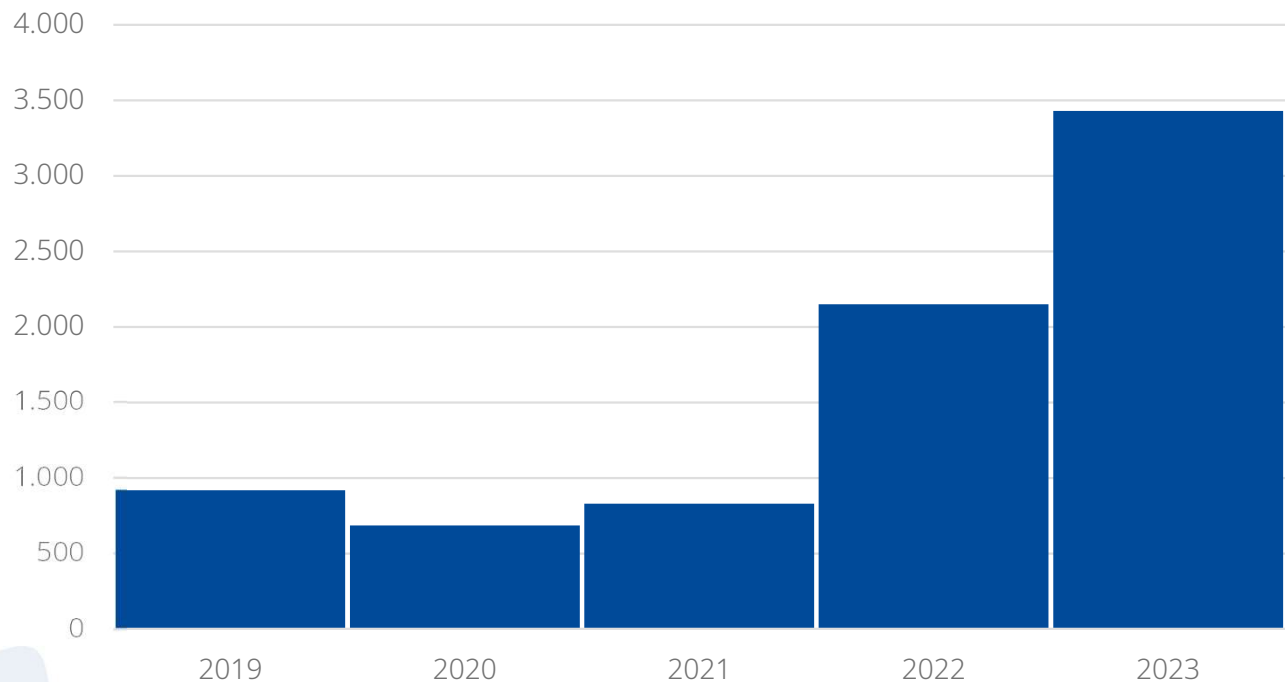

+45%

Steigerung zu
2022/01-07

Performance Frankenthal 2023/01-07

8.000+

Ausleihen seit Systemstart

3.430

Ausleihen in 2023/01-07

+251%

Steigerung zu 2022/01-07

830

Ausleihen im JUNI 23
– stärkster Monat!

Performance Frankenthal 2023/01-07

TOP 1:

1.092

Ausleihen 2023/01-07:
Amazon Logistikzentrum / Am Römig

TOP 2: