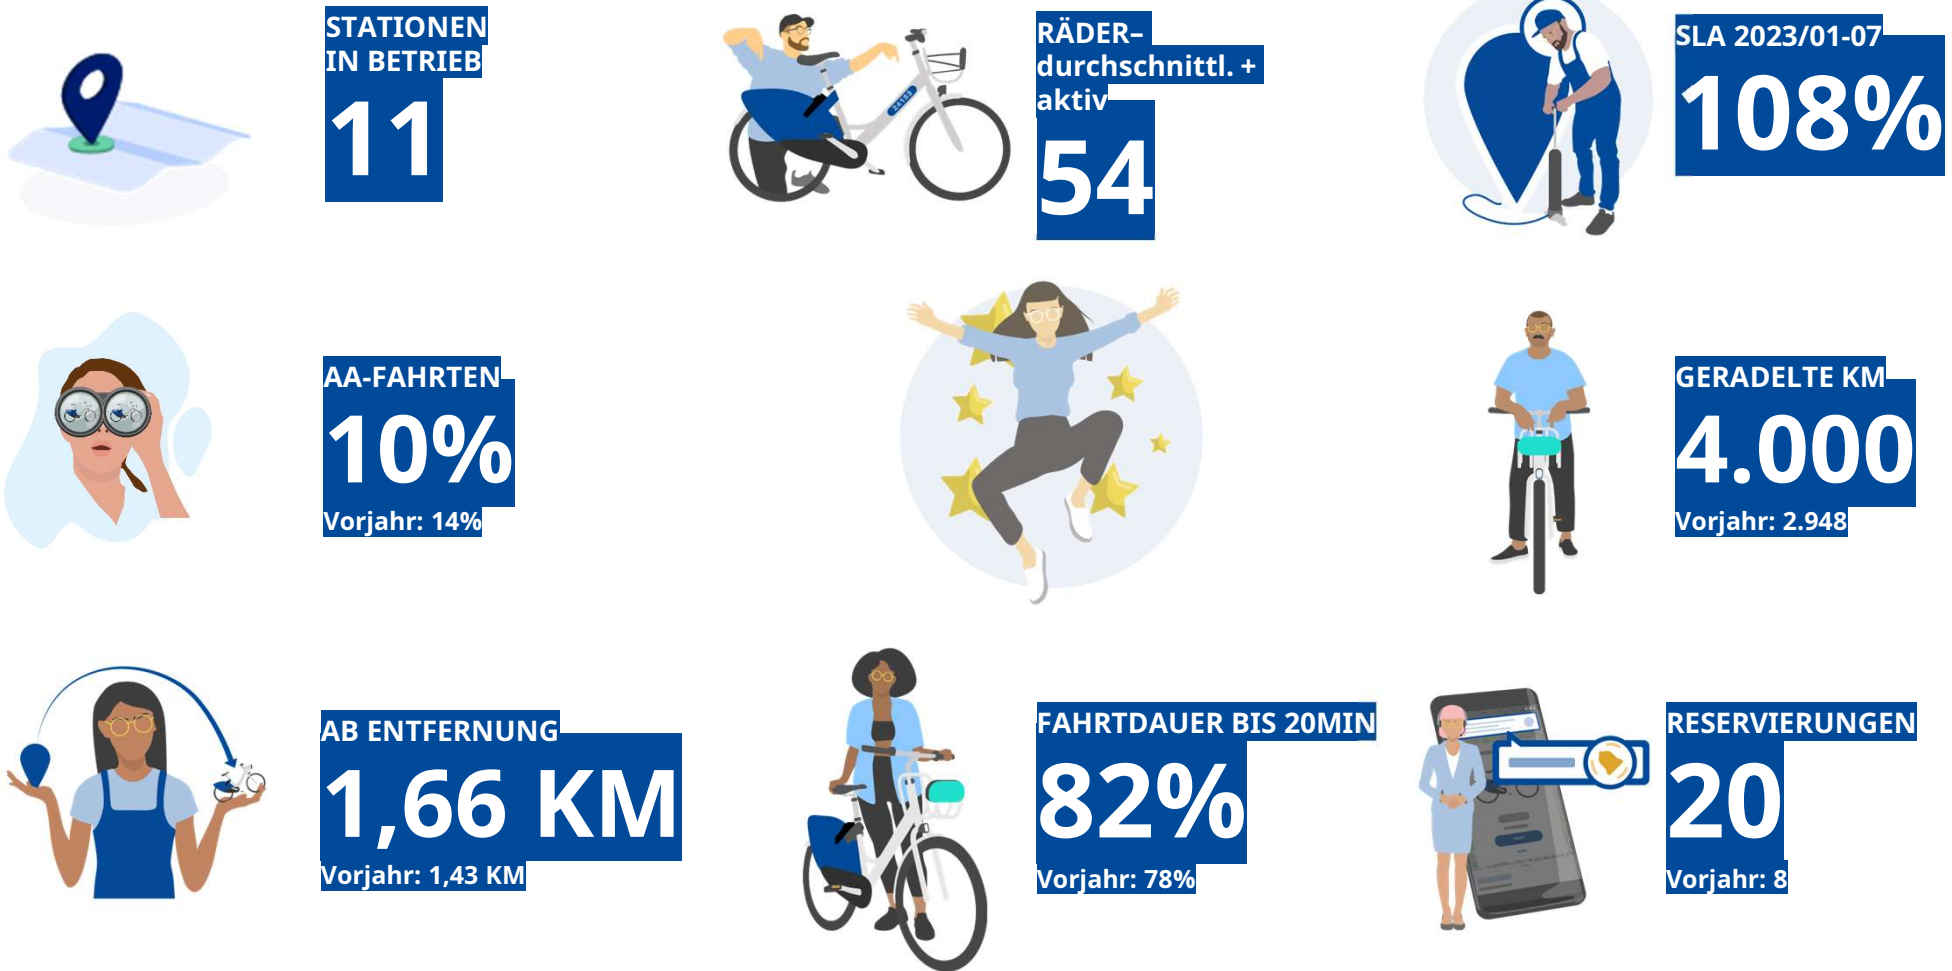

Performance Frankenthal 2023/01-07