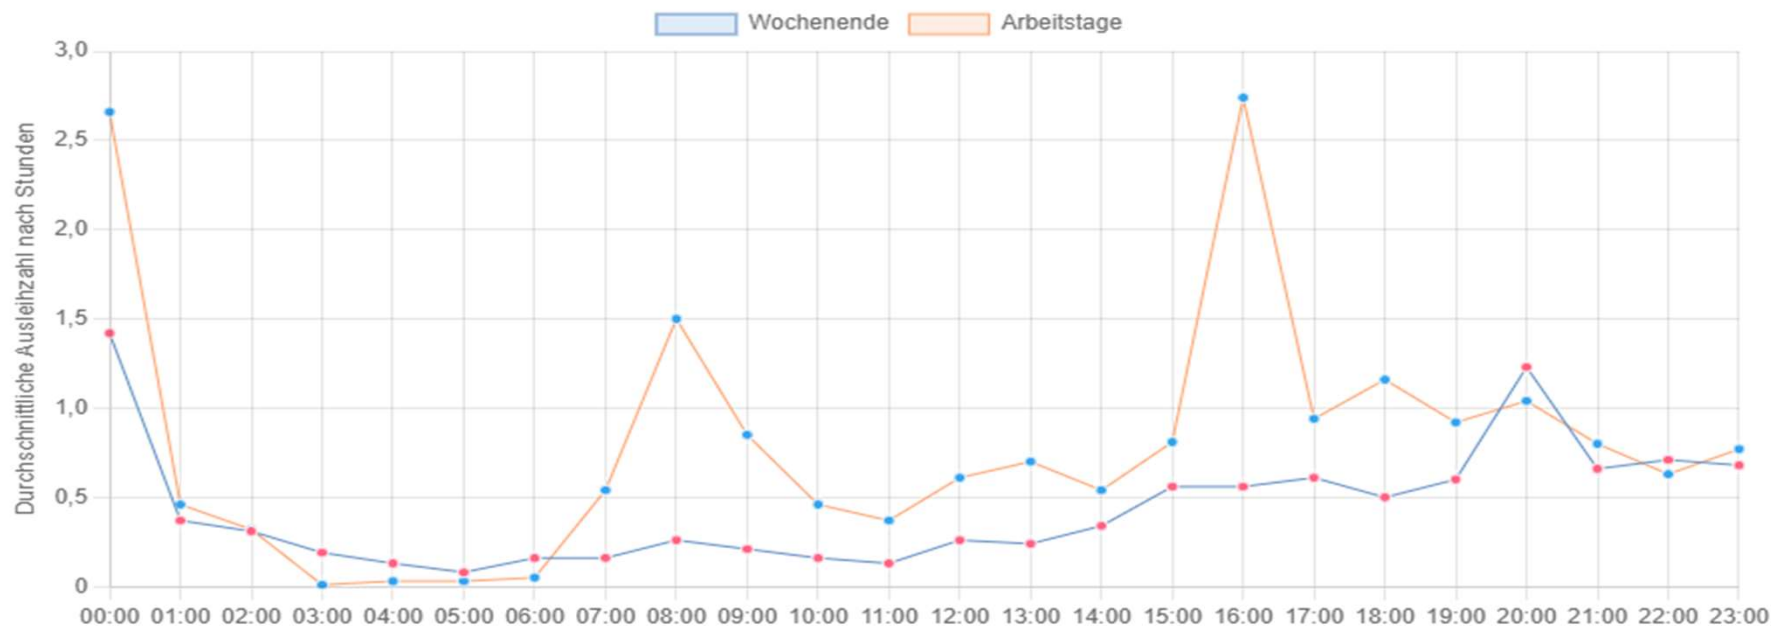

Performance Frankenthal 2023/01-07

Durchschnittliche Ausleihen nach Tageszeiten 2023/01-07