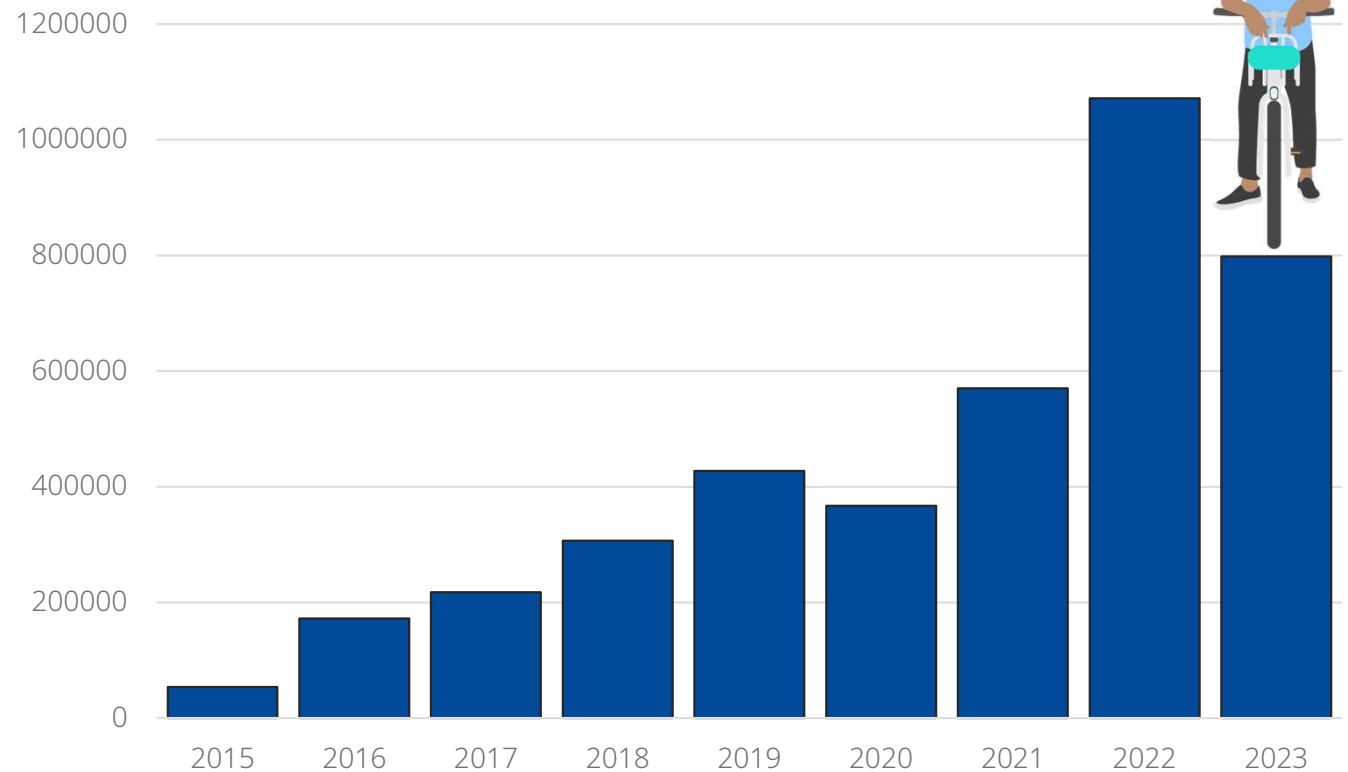

Anlage 3 zur Drucksache XVII/3430

VRNnextbike Bericht Frankenthal 2023/07

nextbike
by TIER

Performance System 2023/01-07

4.000.000+

Ausleihen seit Systemstart

800.000+

Ausleihen in 2023 / 01-07

+45%

Steigerung zu
2022/01-07

Performance Frankenthal 2023/01-07

8.000+

Ausleihen seit Systemstart

3.430

Ausleihen in 2023/01-07

+251%