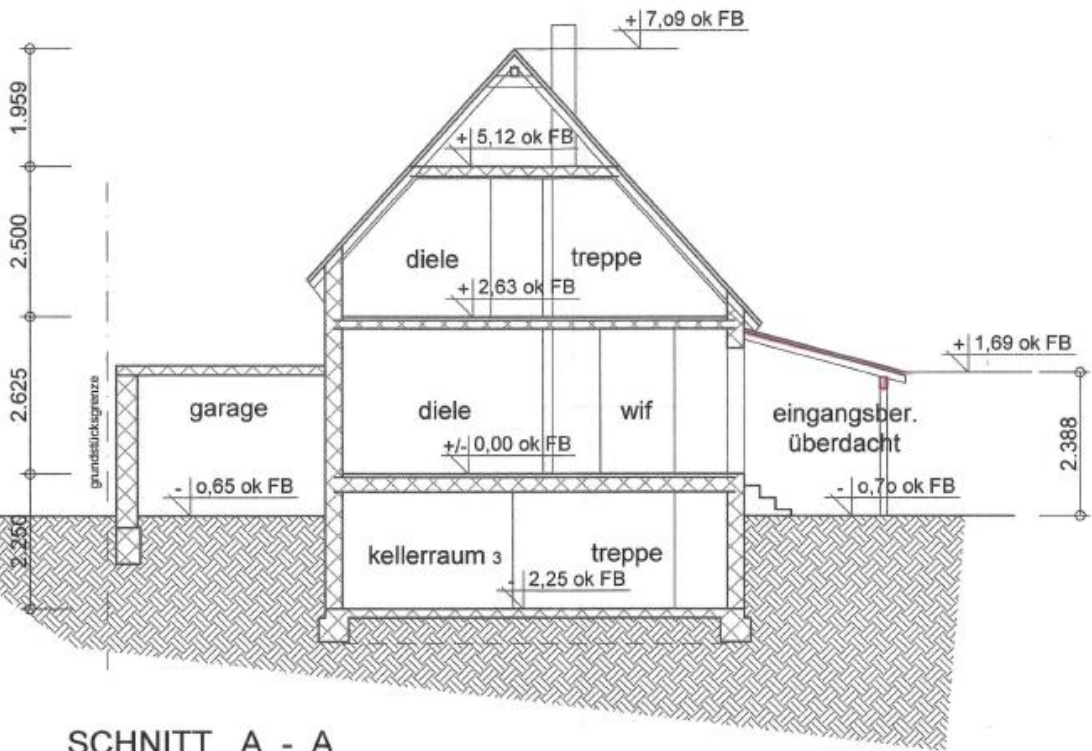

Auszug aus den Geobasisinformationen

Liegenschaftskarte

Rheinland-Pfalz

VERMESSUNGS- UND
KATASTERAMT RHEINPFALZ

Hergestellt am 17.04.2023

Flurstück: 4136/6
Gemarkung: Frankenthal (4202)

Gemeinde: Frankenthal (Pfalz)
Landkreis: Stadt Frankenthal (Pfalz)

Hergestellt durch das Vermessungs- und Katasteramt Rheinland-Pfalz.

SCHNITT A - A

NORDANSICHT

OSTANSICHT

SÜDANSICHT