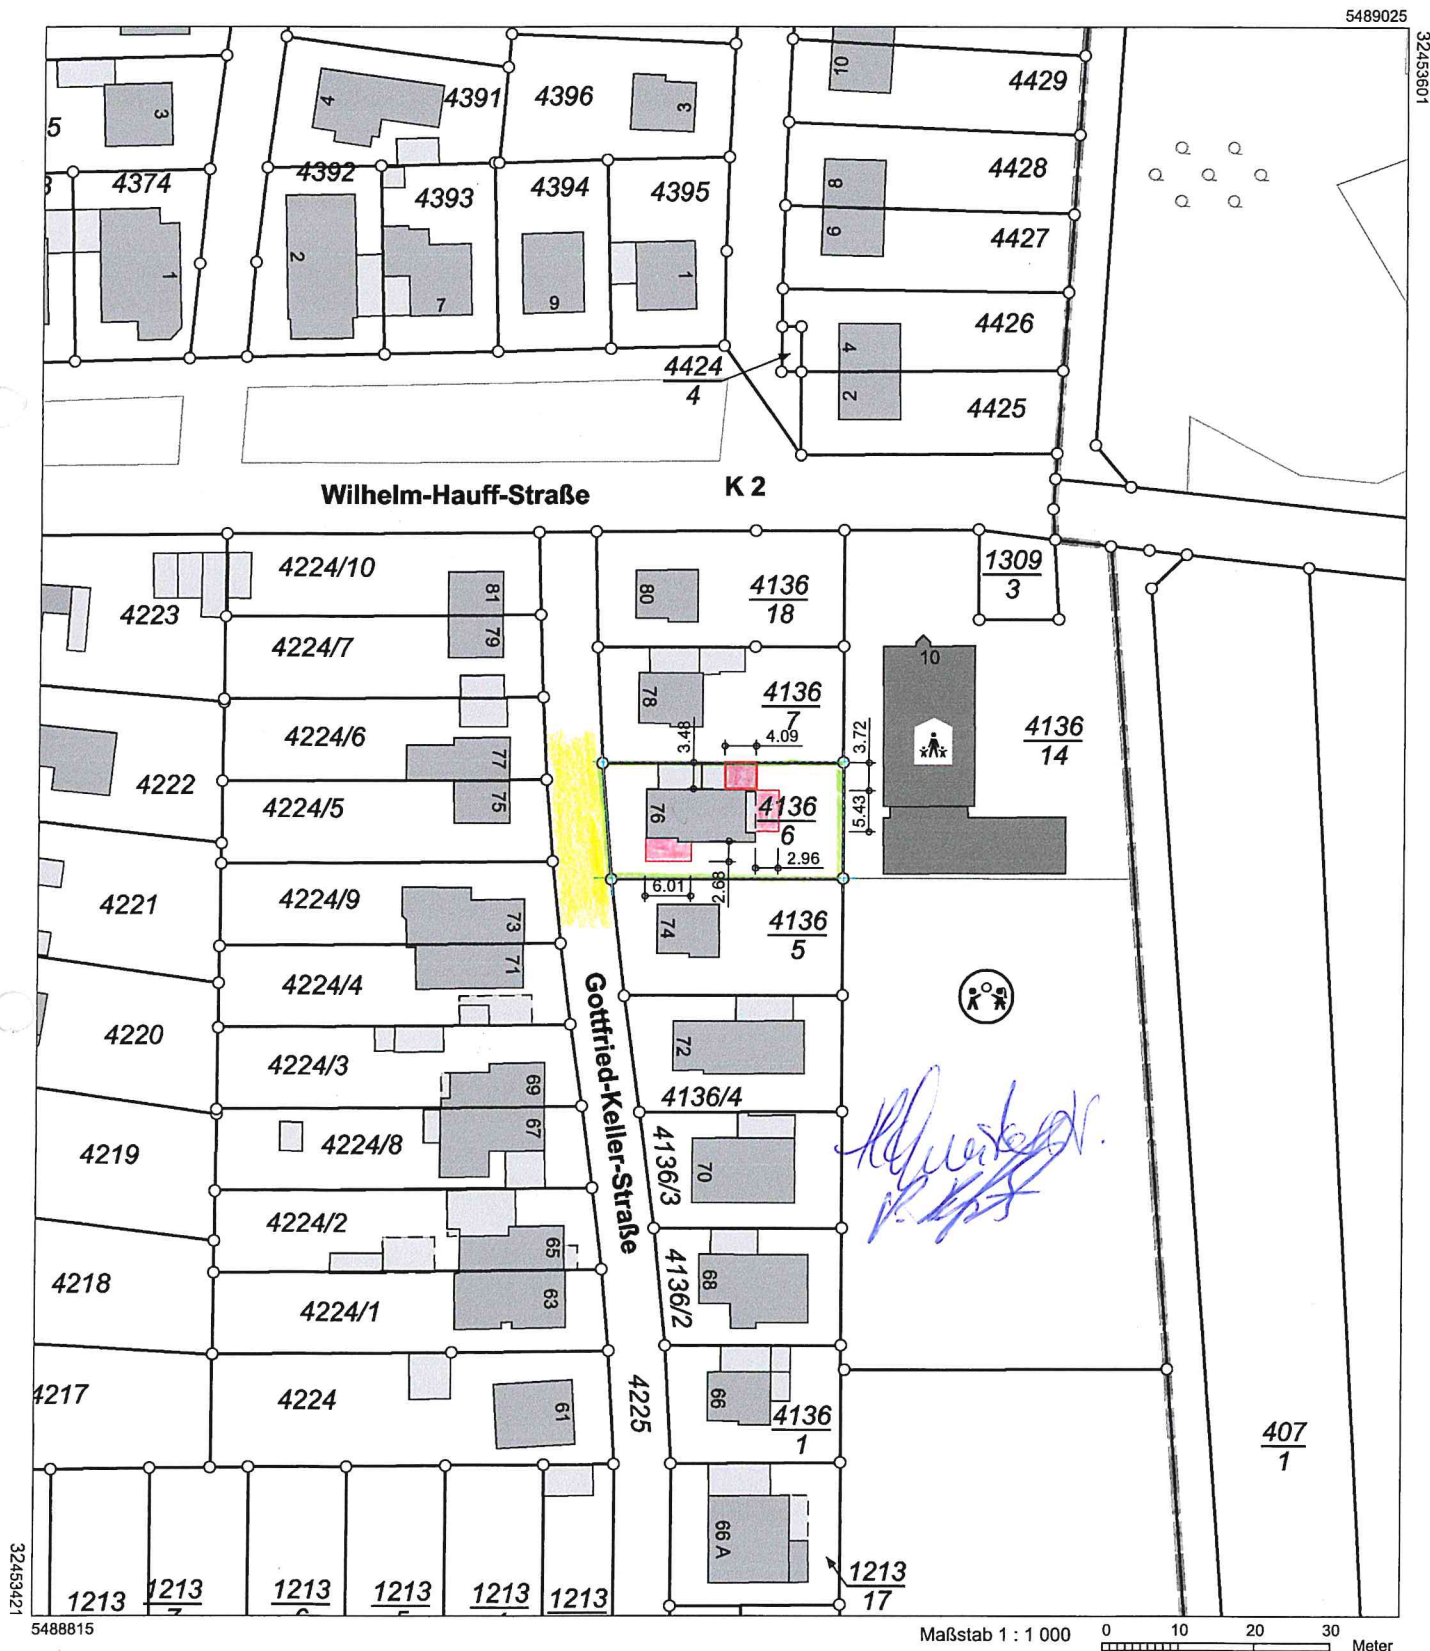

Auszug aus den Geobasisinformationen

Liegenschaftskarte

Rheinland-Pfalz

VERMESSUNGS- UND
KATASTERAMT RHEINPFALZ

Hergestellt am 17.04.2023

Flurstück: 4136/6
Gemarkung: Frankenthal (4202)

Gemeinde: Frankenthal (Pfalz)
Landkreis: Stadt Frankenthal (Pfalz)

Pestalozzistraße 4
76829 Landau in der Pfalz

Vervielfältigungen für eigene Zwecke sind zugelassen. Eine unmittelbare oder mittelbare Vermarktung, Umwandlung oder Veröffentlichung der Geobasisinformationen bedarf der Zustimmung der zuständigen Vermessungs- und Katasterbehörde (§ 12 Landesgesetz über das amtliche Vermessungswesen)

Hergestellt durch das Vermessungs- und Katasteramt Rheinland-Pfalz.

SCHNITT A - A

NORDANSICHT

OSTANSICHT

SÜDANSICHT