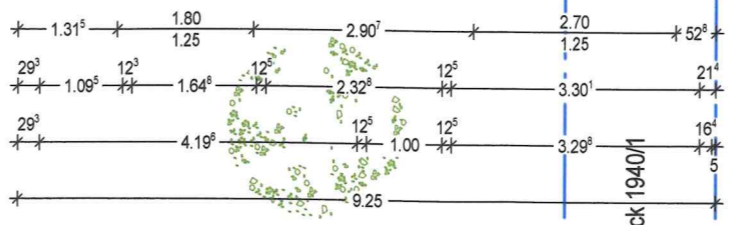

ERDGESCHOSS

Hintere Baugrenze

Flurstück 1939

Flurstück 1930

Stellplatz 1

Stellplatz 2

Flurstück 1893
Sonnenstraße

1.78m

Flurstück 1940/1

Flurstück 1940/1