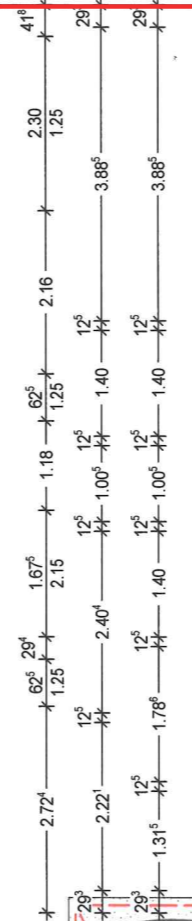

Flurstück 1938/2

# ERDGESCHOSS

Flurstück 1940/1

Terrasse  
40.80 m<sup>2</sup>

Hintere Baugrenze

Flurstück 1940/2

Flurstück 1941

Flurstück 1940/1

Flurstück 1893

Sonnenstraße