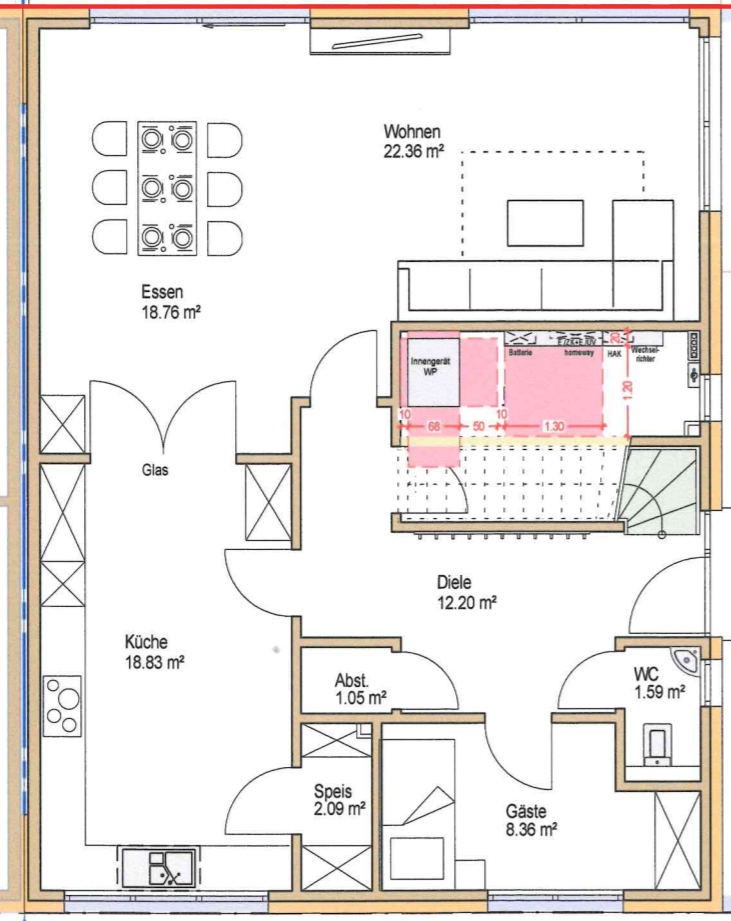

Flurstück 1938/2

# ERDGESCHOSS

Flurstück 1940/1

Terrasse  
40.80 m<sup>2</sup>

Hintere Baugrenze

Flurstück 1940/2

Flurstück 1941

Flurstück 1940/1

Flurstück 1893