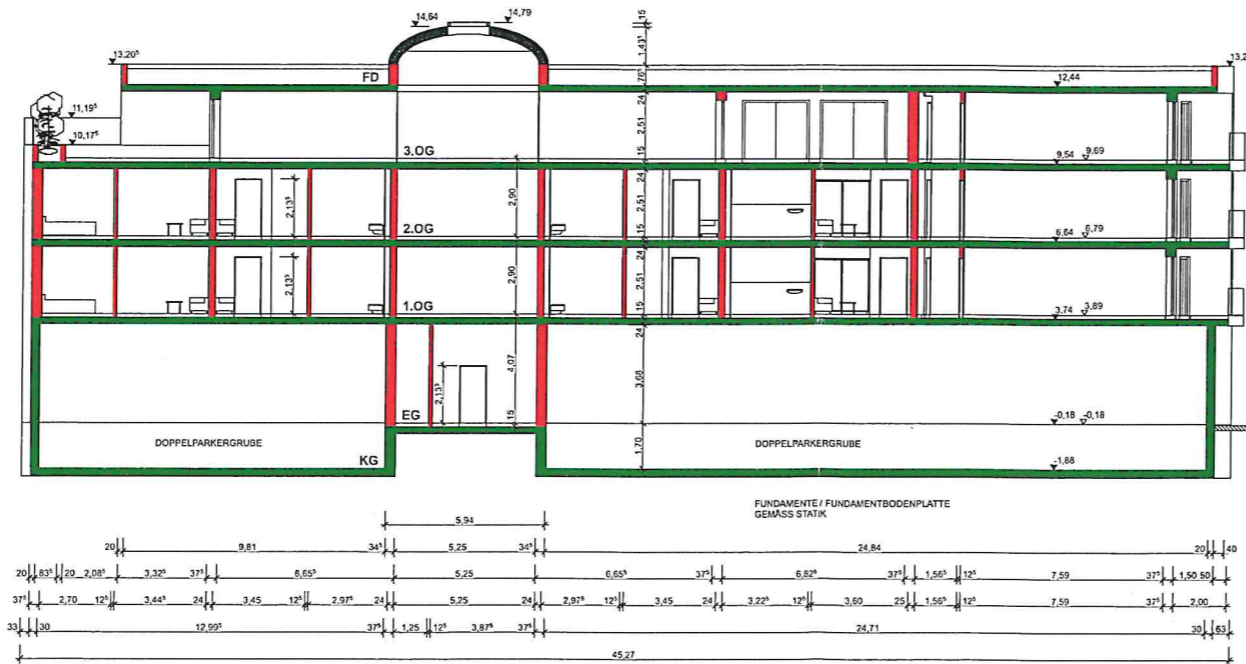

Schnurgasse

Wormser Straße

EG 5.40 5.52 2.44

30

SCHNITT 1

SCHNITT 2

ANSICHT NORD

ANSICHT OST

ANSICHT SÜD

ANSICHT WEST

ANSICHT NORD - INNEN

ANSICHT SÜD - INNEN