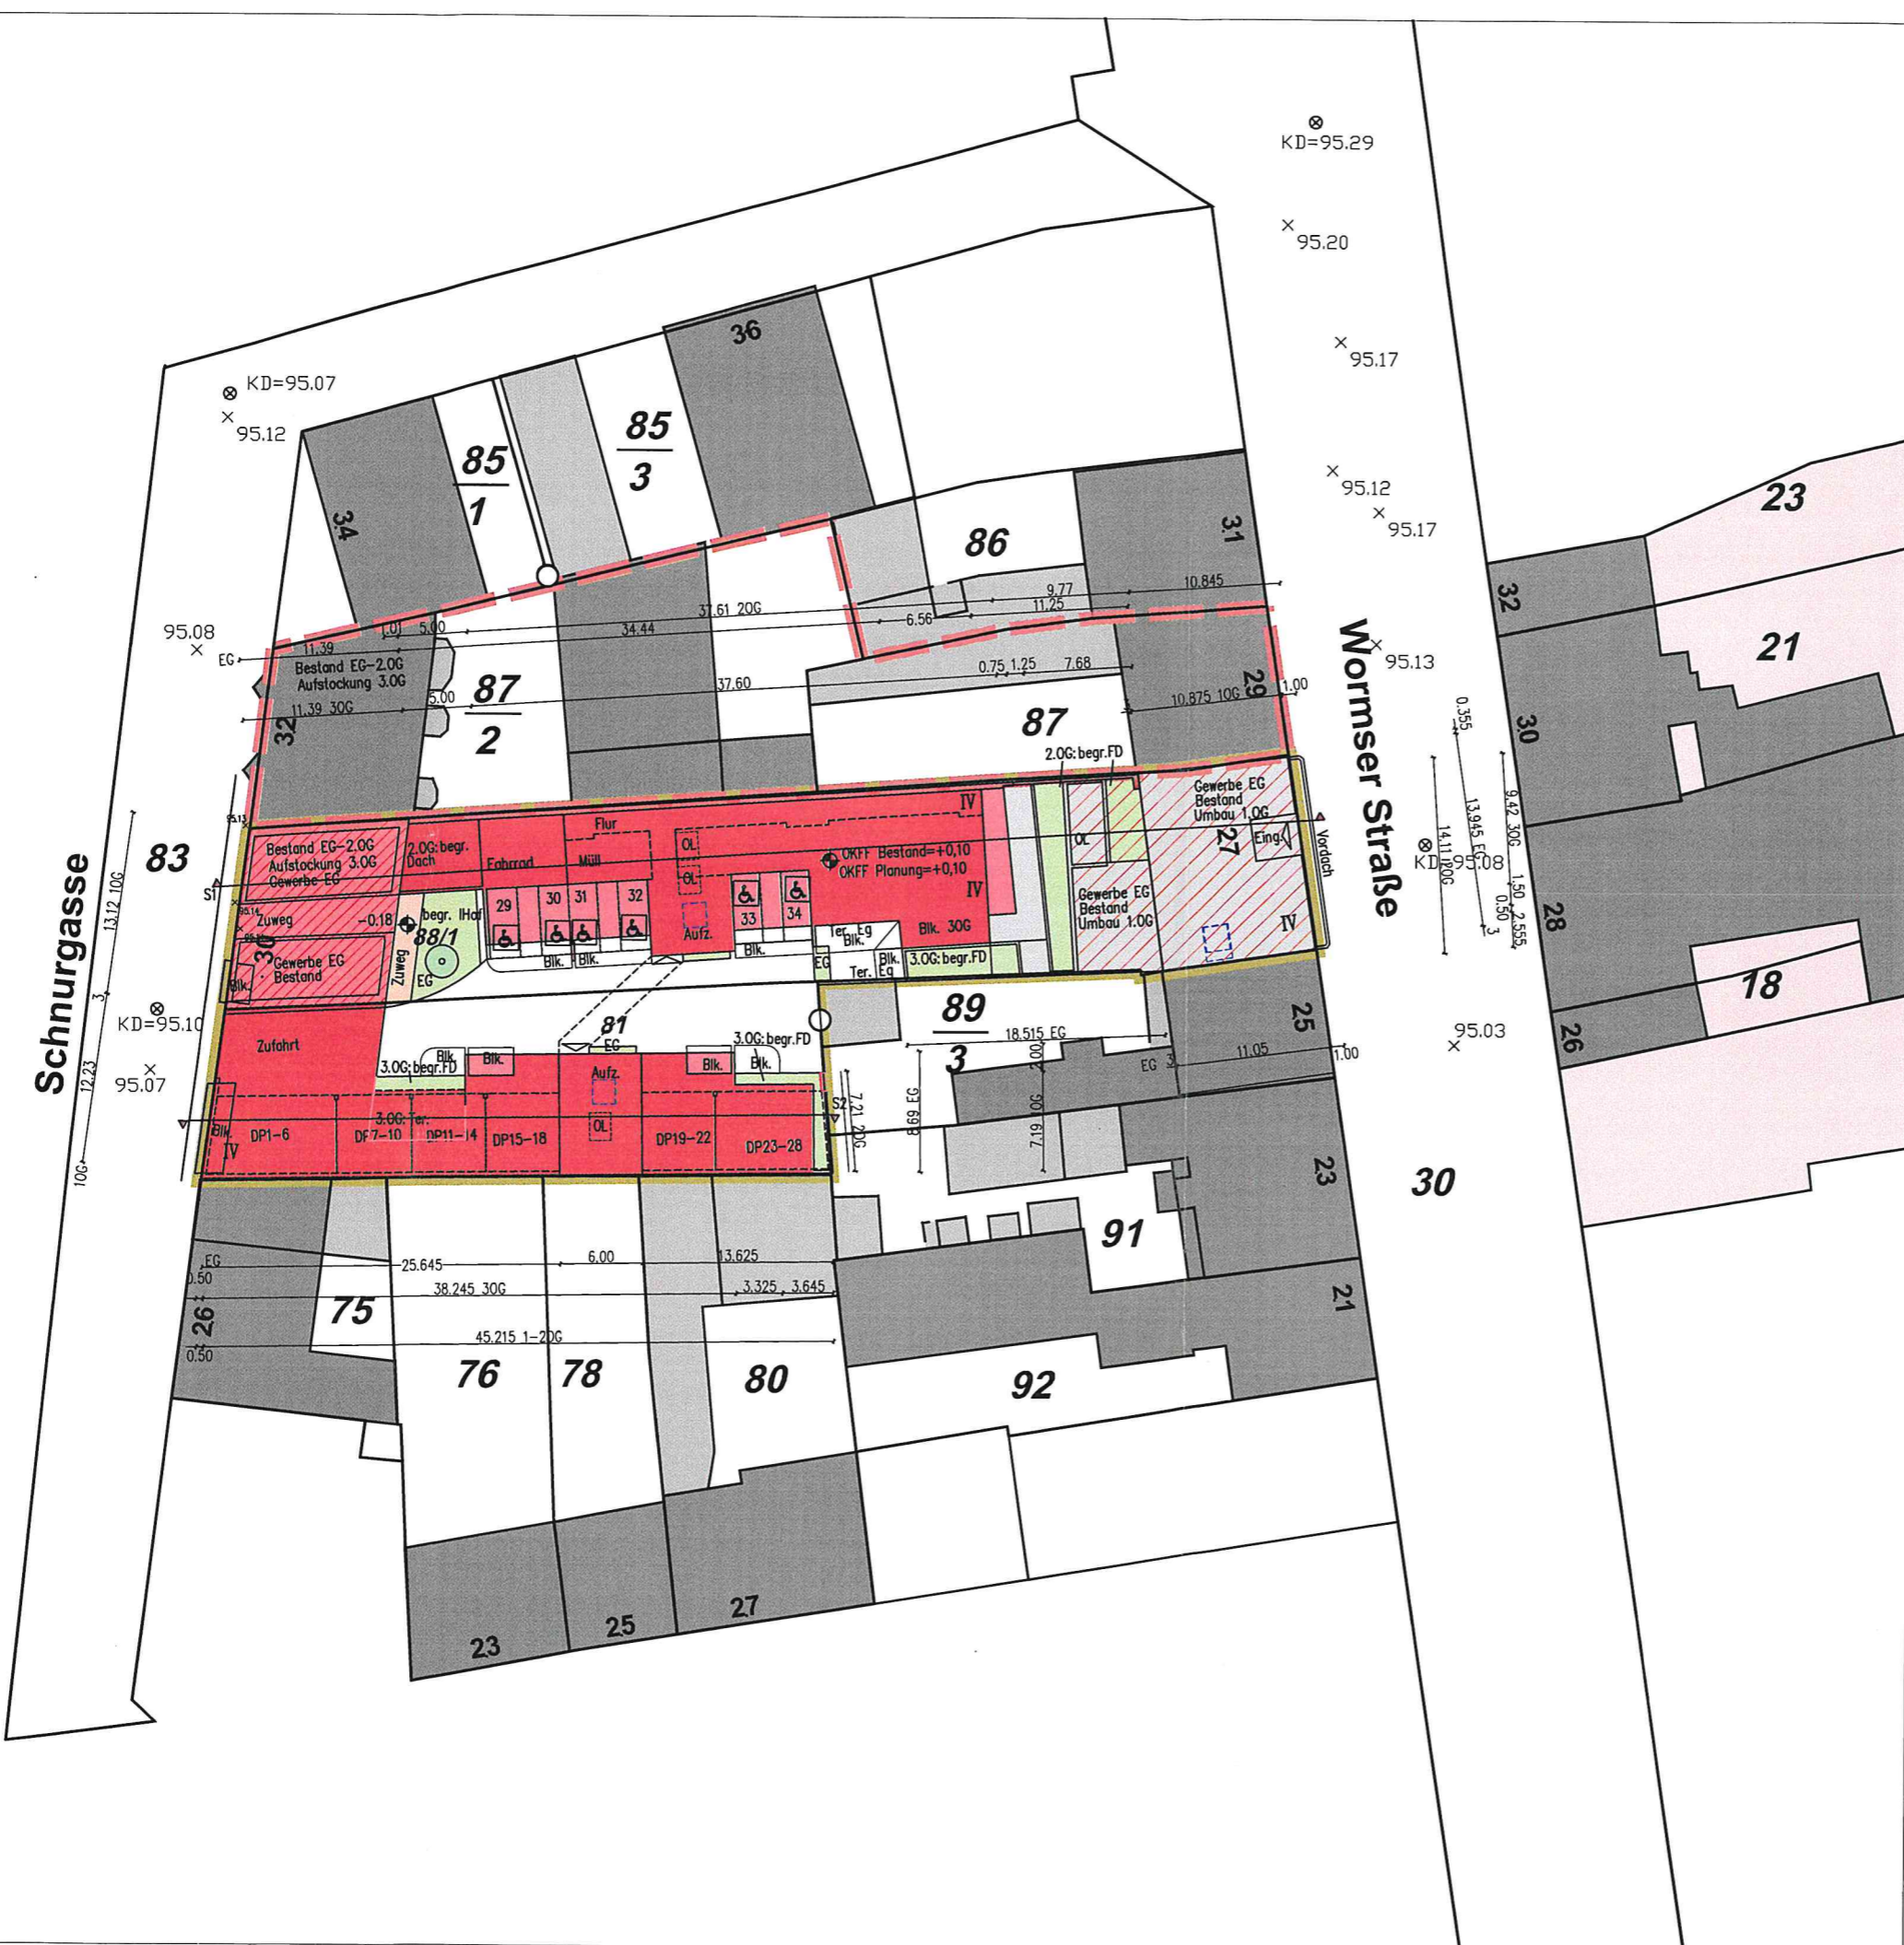

Schnurgasse

Wormser Straße

EG 5.40 5.52 2.44

30

SCHNITT 1

SCHNITT 2

ANSICHT NORD

ANSICHT OST

ANSICHT SÜD

ANSICHT WEST

ANSICHT NORD - INNEN

ANSICHT SÜD - INNEN