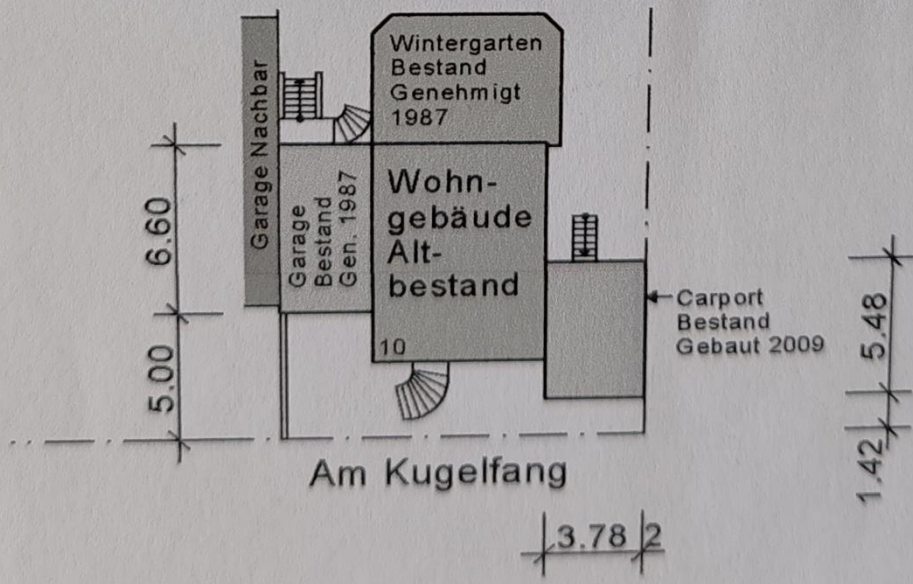

Garten-
gerätehaus
Neu

FL - NR. 3942

FL - NR. 3941

Lageplan