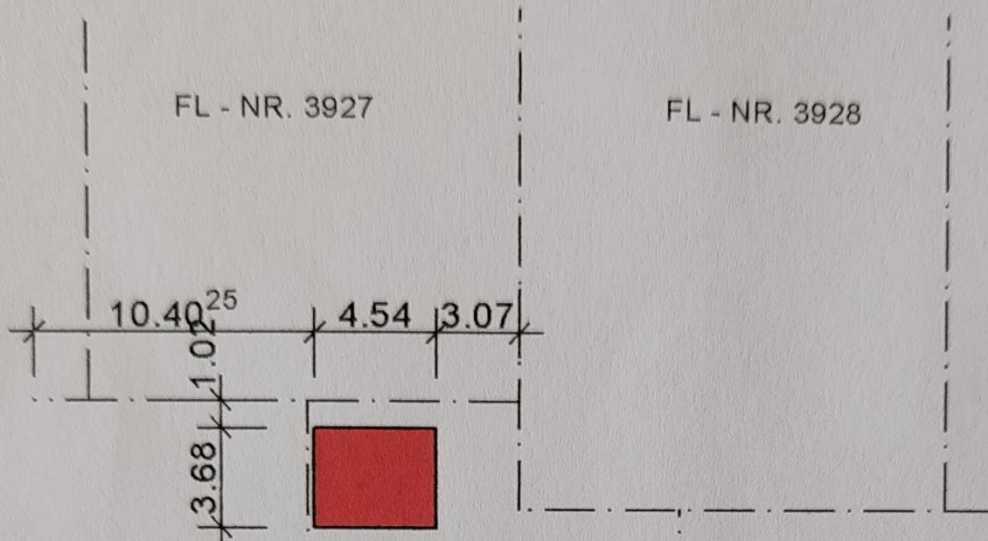

Auszug aus den Geobasisinformationen

Eigentumskarte

Rheinland-Pfalz

VERMESSUNGS- UND
KATASTERAMT RHEINPFALZ

Hergestellt am 14.12.2023

Flurstück: 3941
Flur: 0
Bemerkung: Frankenthal

Gemeinde: Frankenthal (Pfalz)
Landkreis: Stadt Frankenthal (Pfalz)

Pestalozzstraße 4
76829 Landau in der Pfalz

5487277

Maßstab 1 : 1 000 0 10 20 30 Meter

Vervielfältigungen für eigene Zwecke sind zugelassen. Eine unmittelbare oder mittelbare Vermarktung, Umwandlung oder Veröffentlichung der Geobasisinformationen bedarf der Zustimmung der zuständigen Vermessungs- und Katasterbehörde (§12 Landesgesetz über das amtliche Vermessungswesen).
Hergestellt durch das Vermessungs- und Katasteramt Rheinland-Pfalz.