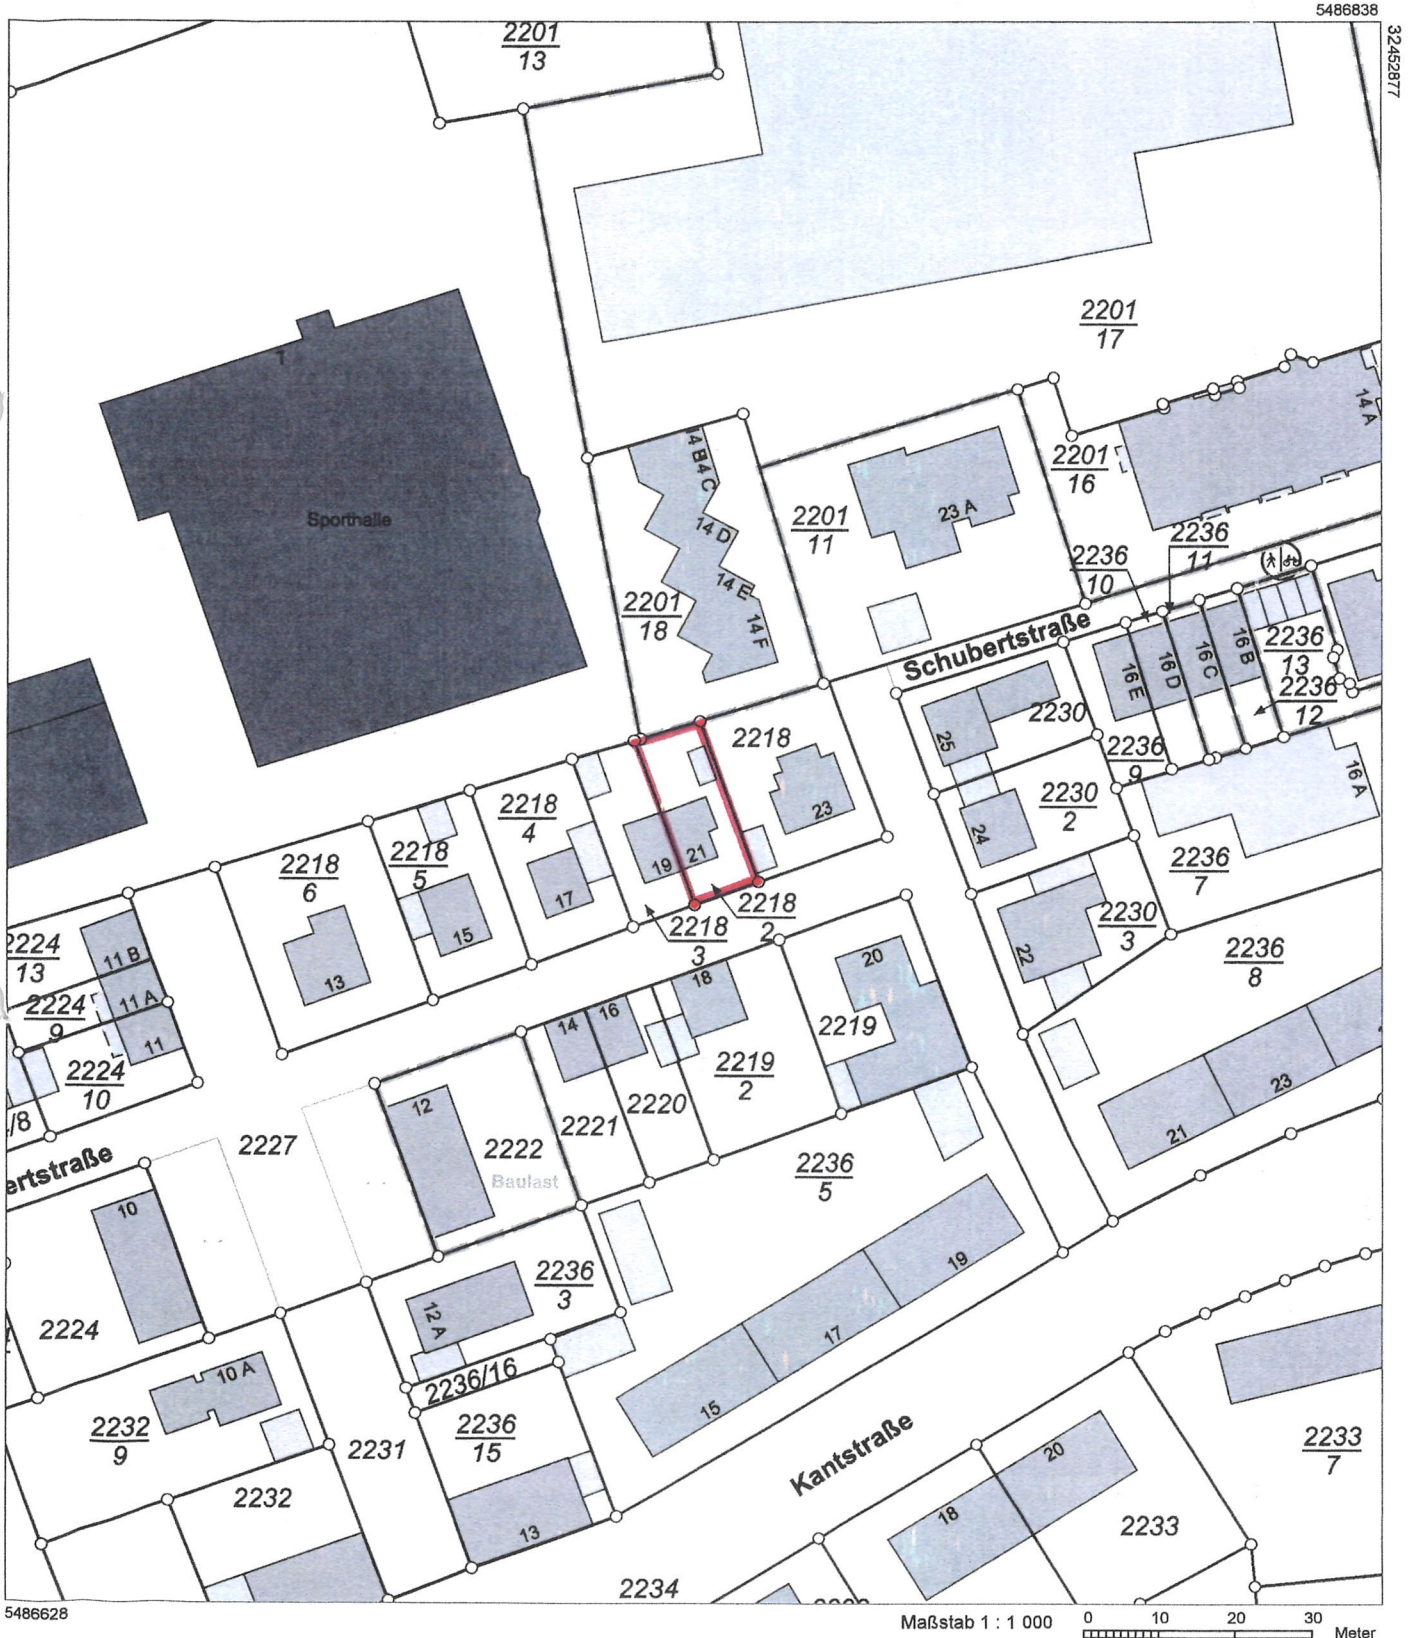

Auszug aus den Geobasisinformationen

Liegenschaftskarte

Rheinland-Pfalz

VERMESSUNGS- UND
KATASTERAMT RHEINPFALZ

Hergestellt am 19.02.2024

Flurstück: 2218/2
Gemarkung: Frankenthal (4202)

Gemeinde: Frankenthal (Pfalz)
Landkreis: Stadt Frankenthal (Pfalz)

Pestalozzistraße 4
76829 Landau in der Pfalz

Vervielfältigungen für eigene Zwecke sind zugelassen. Eine unmittelbare oder mittelbare Vermarktung, Umwandlung oder Veröffentlichung der Geobasisinformationen bedarf der Zustimmung der zuständigen Vermessungs- und Katasterbehörde (§ 12 Landesgesetz über das amtliche Vermessungswesen)

Hergestellt durch das Vermessungs- und Katasteramt Rheinland-Pfalz.