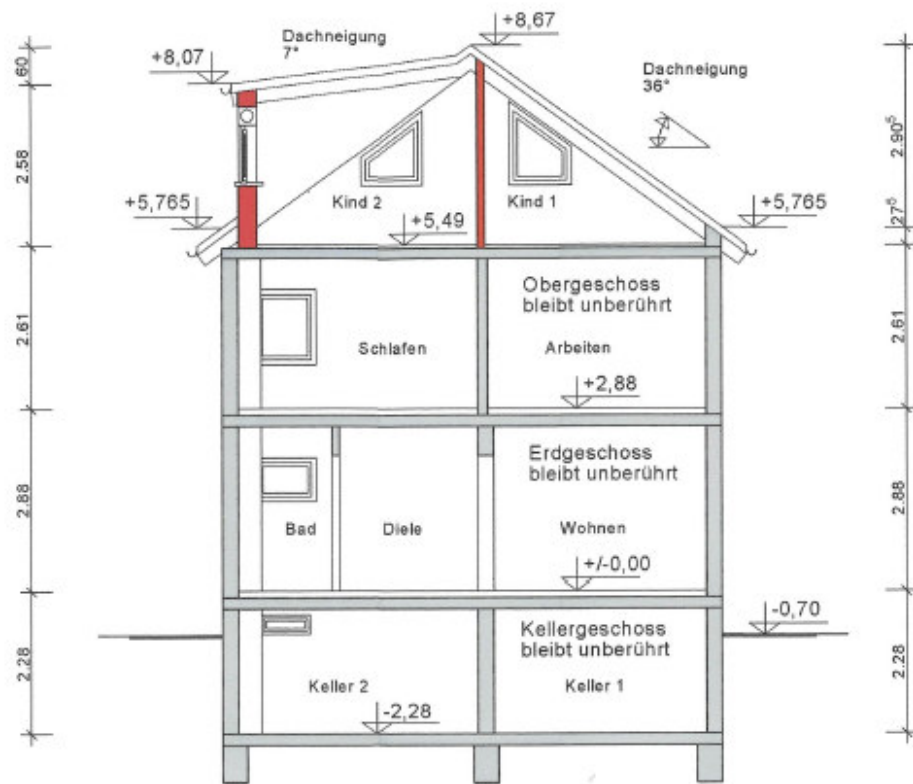

Auszug aus den Geobasisinformationen

Liegenschaftskarte

Rheinland-Pfalz

VERMESSUNGS- UND
KATASTERAMT RHEINPFALZ

Hergestellt am 19.02.2024

Flurstück: 2218/2
Gemarkung: Frankenthal (4202)

Gemeinde: Frankenthal (Pfalz)
Landkreis: Stadt Frankenthal (Pfalz)

Hergestellt durch das Vermessungs- und Katasteramt Rheinland-Pfalz.

Schnitt A - A

Ansicht von Nordost

Ansicht von Nordwest