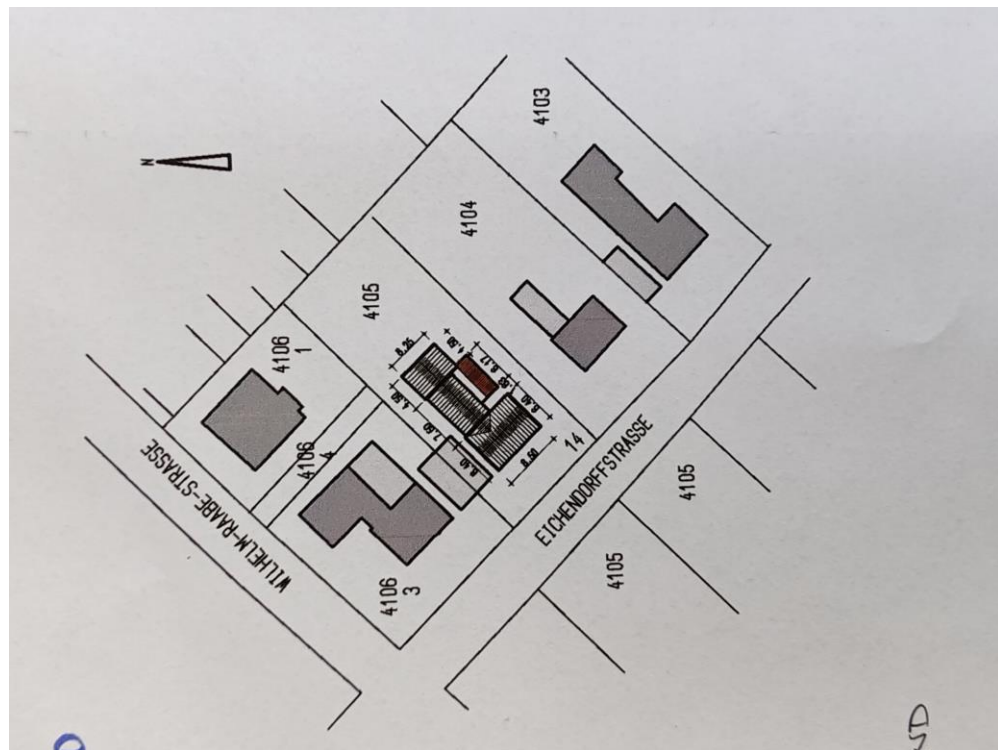

Auszug aus den Geobasisinformationen

Liegenschaftskarte

RheinlandPfalz

VERMESSUNGS- UND
KATASTERAMT RHEINPFALZ

Hergestellt am 15.01.2024

Pestalozzistraße 4

76829 Landau in der Pfalz

Furststück: 4105
Gemarkung: Frankenthal (4202)

SEITENANSICHT

QUERSCHNITT

GARTENANSICHT