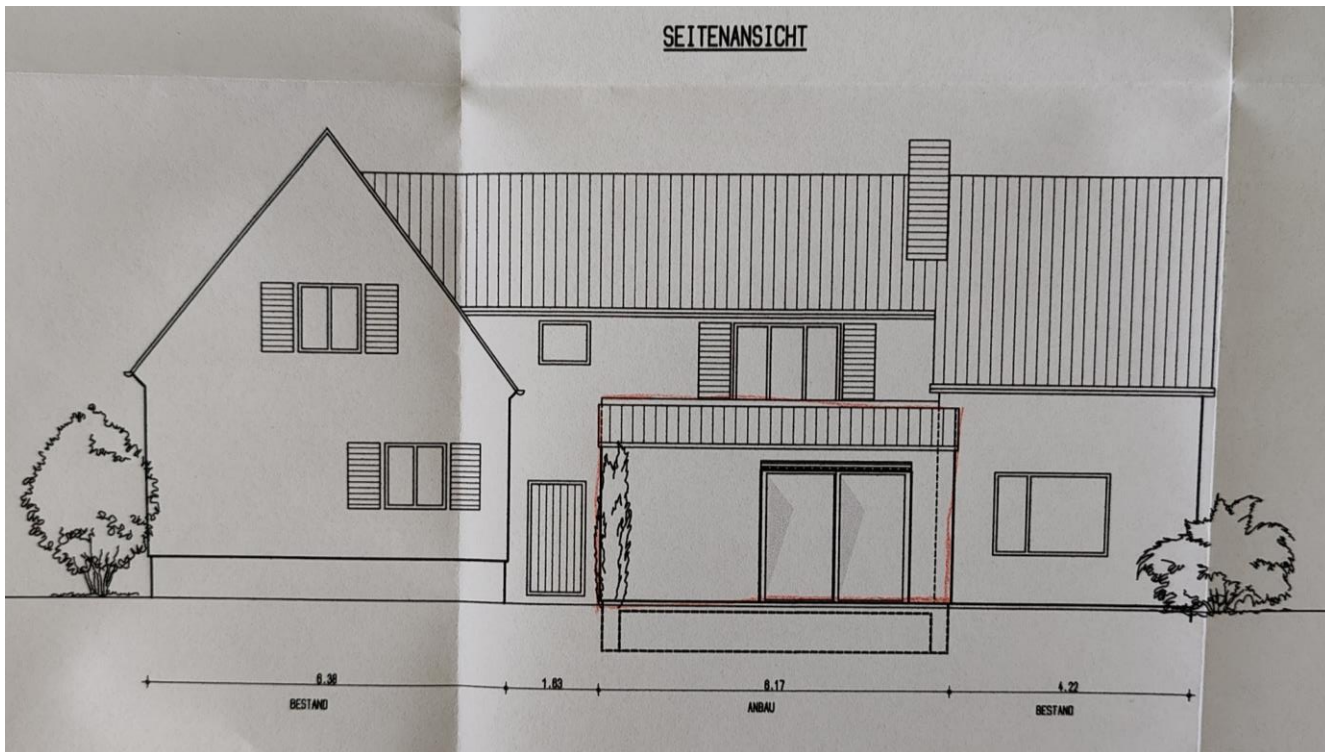

Auszug aus den Geobasisinformationen

Liegenschaftskarte

RheinlandPfalz

VERMESSUNGS- UND
KATASTERAMT RHEINPFALZ

Hergestellt am 15.01.2024

Pestalozzistraße 4

76829 Landau in der Pfalz

Furststück: 4105
Gemarkung: Frankenthal (4202)

SEITENANSICHT

QUERSCHNITT

GARTENANSICHT