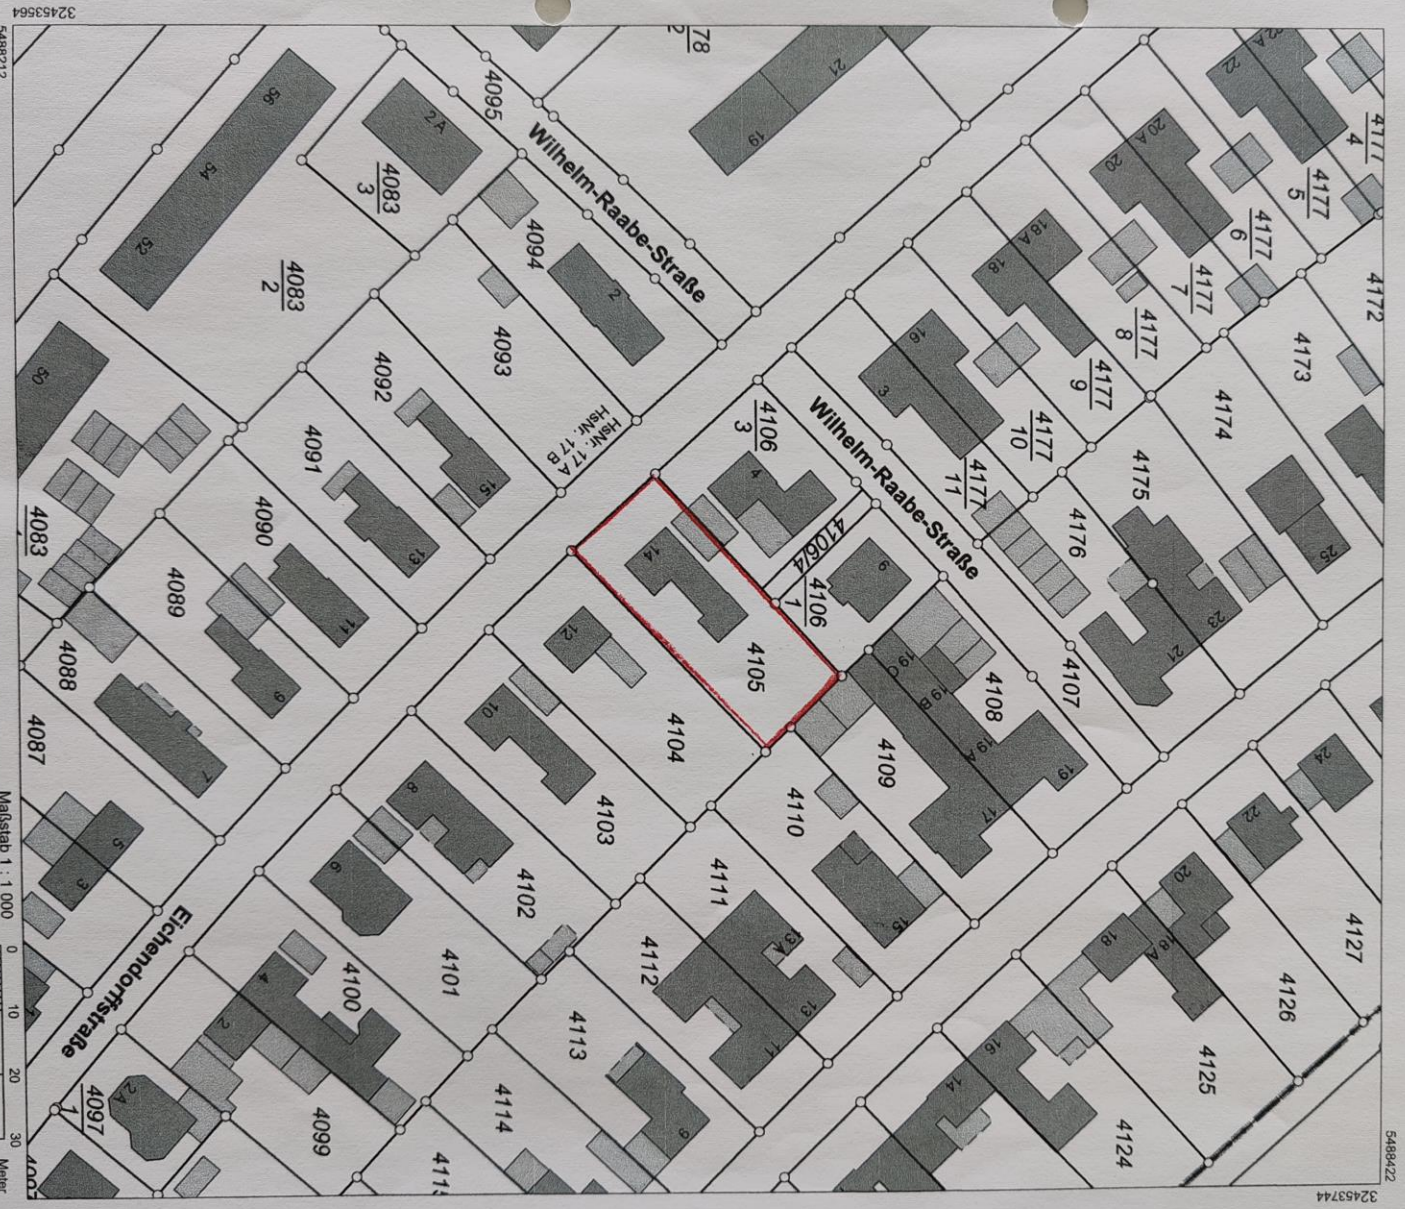

Auszug aus den Geobasisinformationen

Liegenschaftskarte

RheinlandPfalz

VERMESSUNGS- UND
KATASTERAMT RHEINPFALZ

Hergestellt am 15.01.2024

Pestalozzistraße 4

76829 Landau in der Pfalz

Furststück: 4105
Gemarkung: Frankenthal (4202)

Gemeinde: Frankenthal (Pfalz)
Landkreis: Stadt Frankenthal (Pfalz)

32453744

5488422

32453664

5488212

Maßstab 1 : 1 000
0 10 20 30
Meter

Verfallfristen für eigene Zwecke sind zugelassen. Eine unmittelbare oder mittelbare Vermarktung, Umwandlung oder Veröffentlichung der Geobasisinformationen