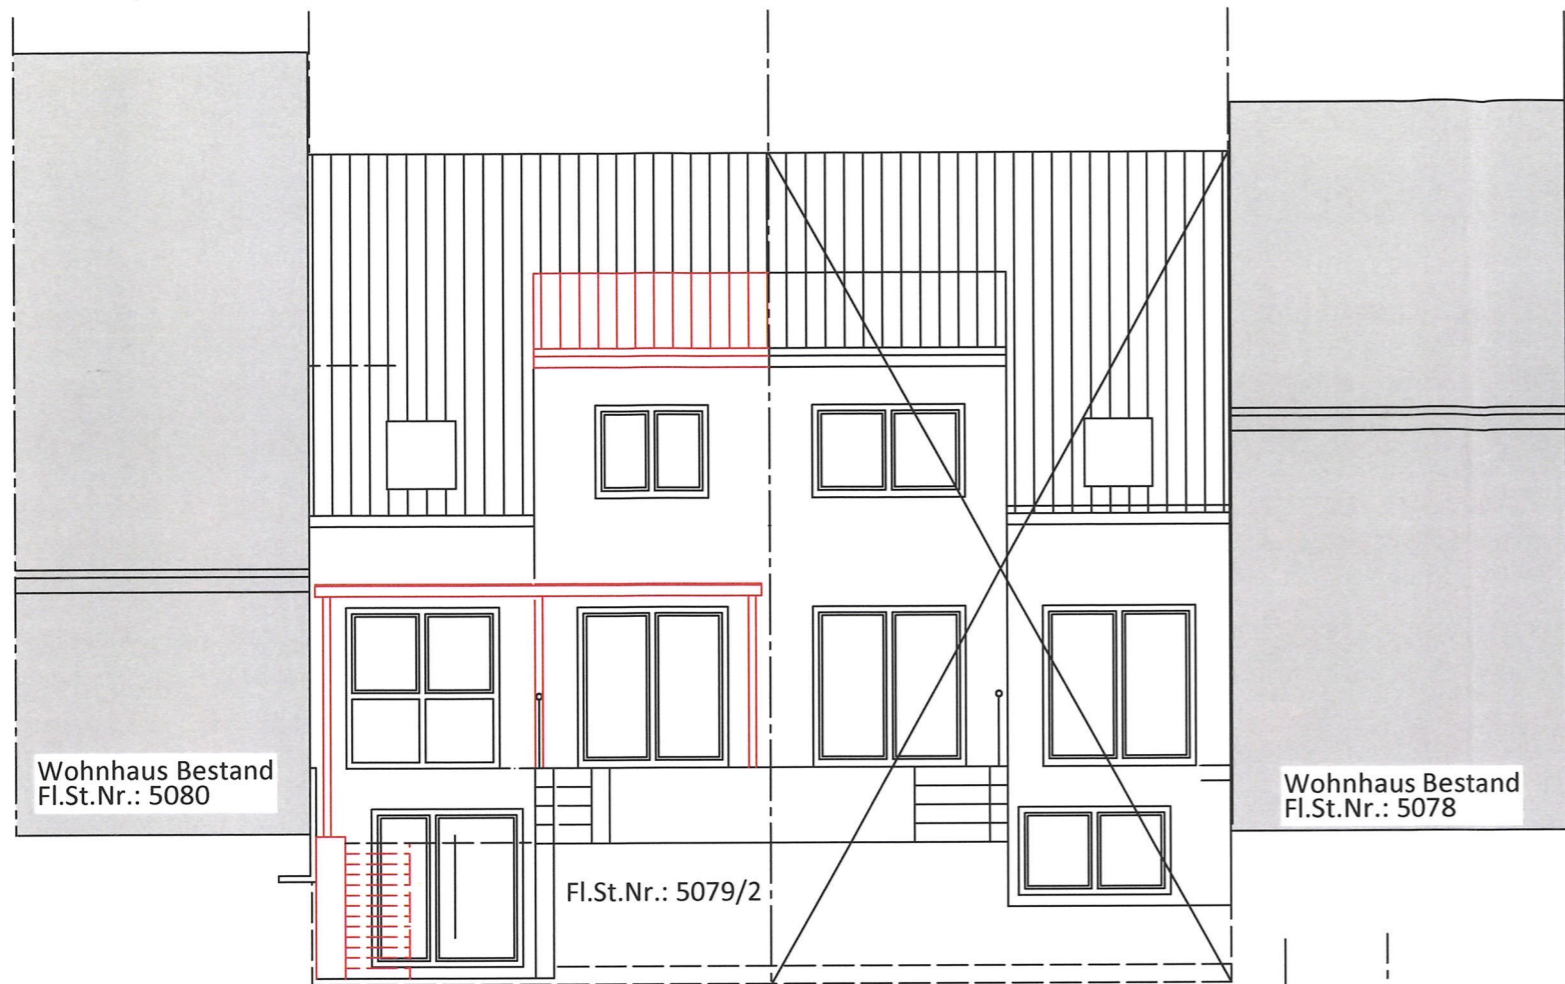

Auszug aus den Geobasisinformationen

Liegenschaftskarte

Rheinland-Pfalz

VERMESSUNGS- UND
KATASTERAMT RHEINPFALZ

Hergestellt am 31.07.2023

Flurstück: 5079/2
Gemarkung: Frankenthal (4202)

Gemeinde: Frankenthal (Pfalz)
Landkreis: Stadt Frankenthal (Pfalz)

Hergestellt durch das Vermessungs- und Katasteramt Rheinland-Pfalz.

Wohnhaus Bestand
Fl.St.Nr.: 5080

Wohnhaus Bestand
Fl.St.Nr.: 5078

Fl.St.Nr.: 5079/2

Fund. frostfrei auf gewachs. Boden

**ANSICHT SÜD- WEST
GEPLANT**

Abriss	
Geplant	
Bestand	

Wohnhaus Bestand
Fl.St.Nr.: 5078

Wohnhaus Bestand
Fl.St.Nr.: 5080

Fl.St.Nr.: 5079/2

**ANSICHT NORD- OST
GEPLANT**