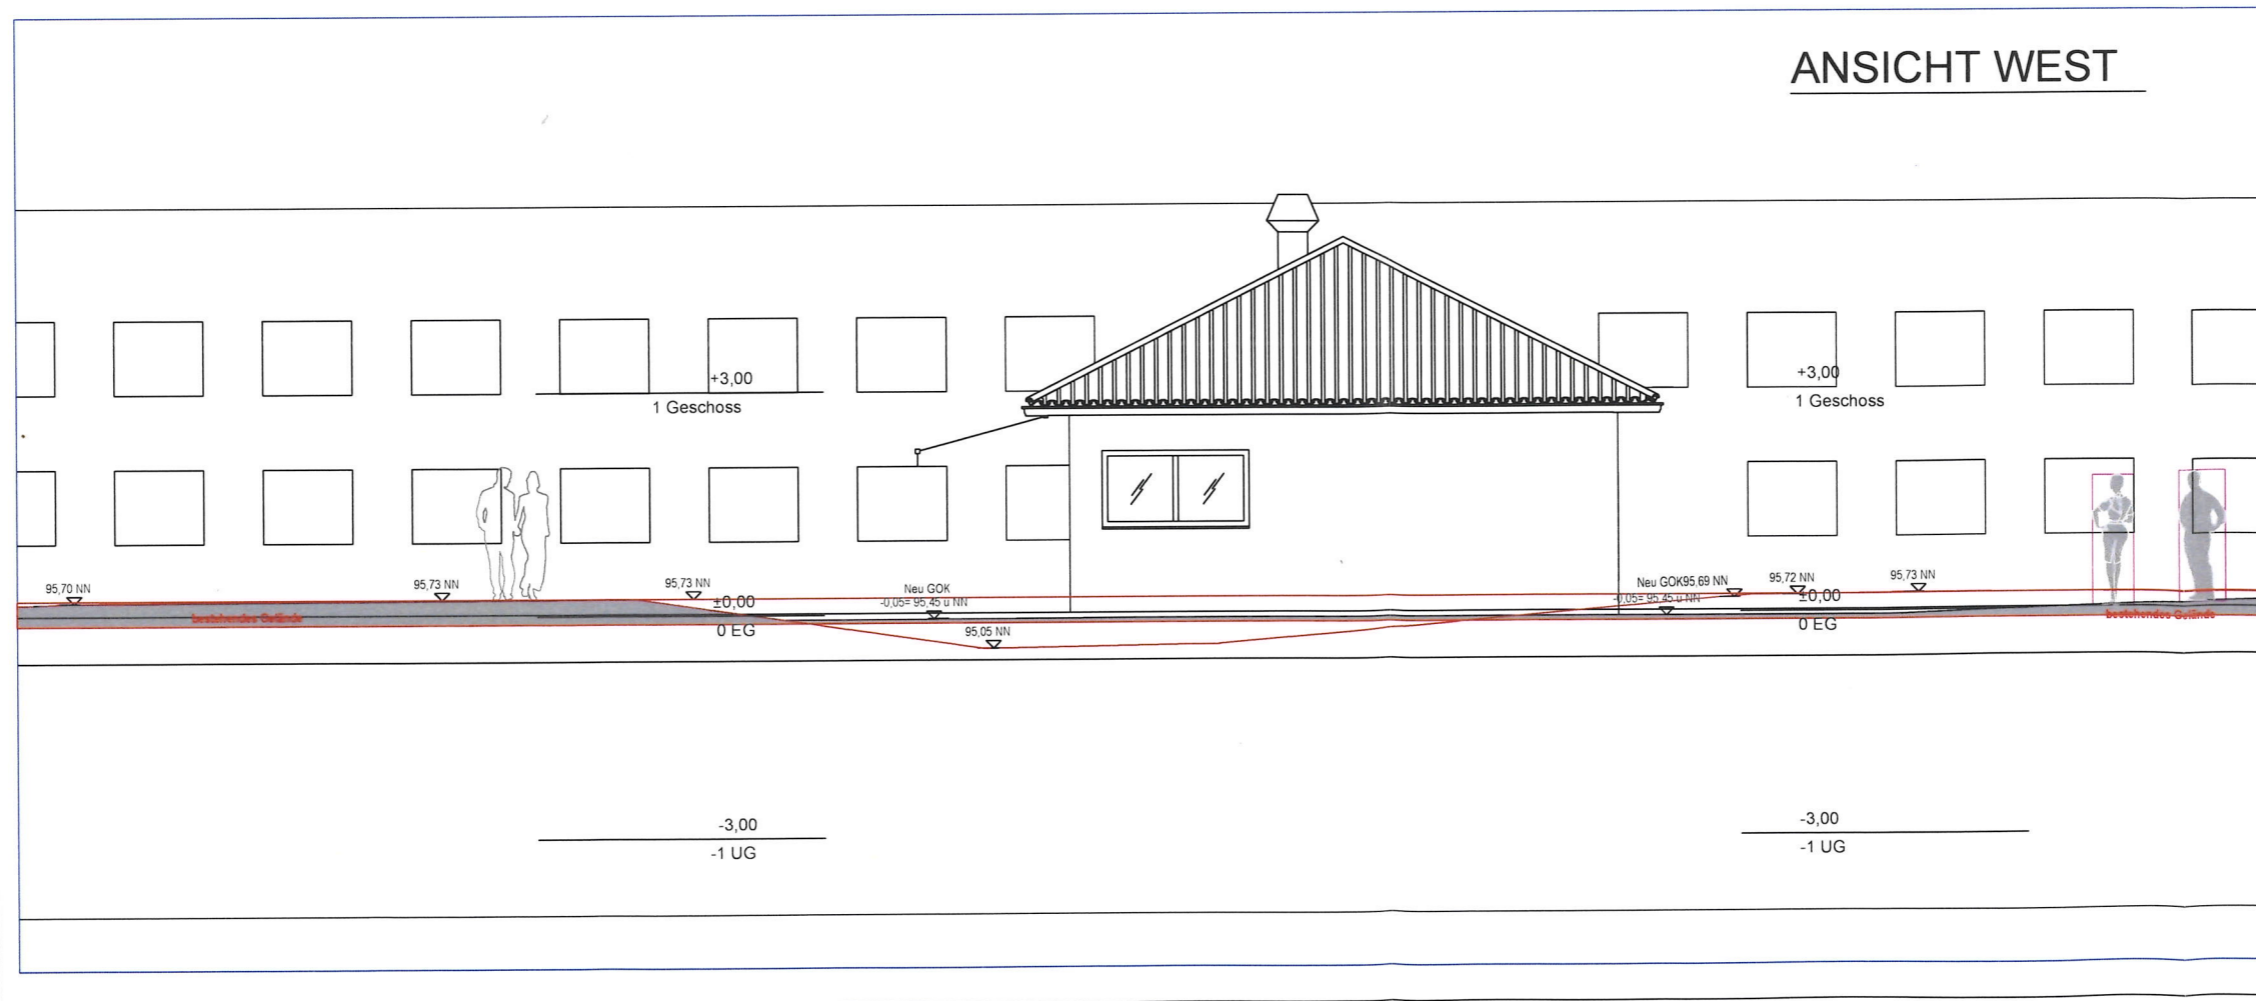

Hergestellt am 06.11.2023

Maßstab 1 : 1 000

Flurstück: 2601/15
Flur: 0
Gemarkung: Frankenthal

Gemeinde: Frankenthal (Pfalz)
Landkreis: Stadt Frankenthal (Pfalz)

ANSICHT SÜD

ANSICHT WEST

ANSICHT NORD

ANSICHT OST