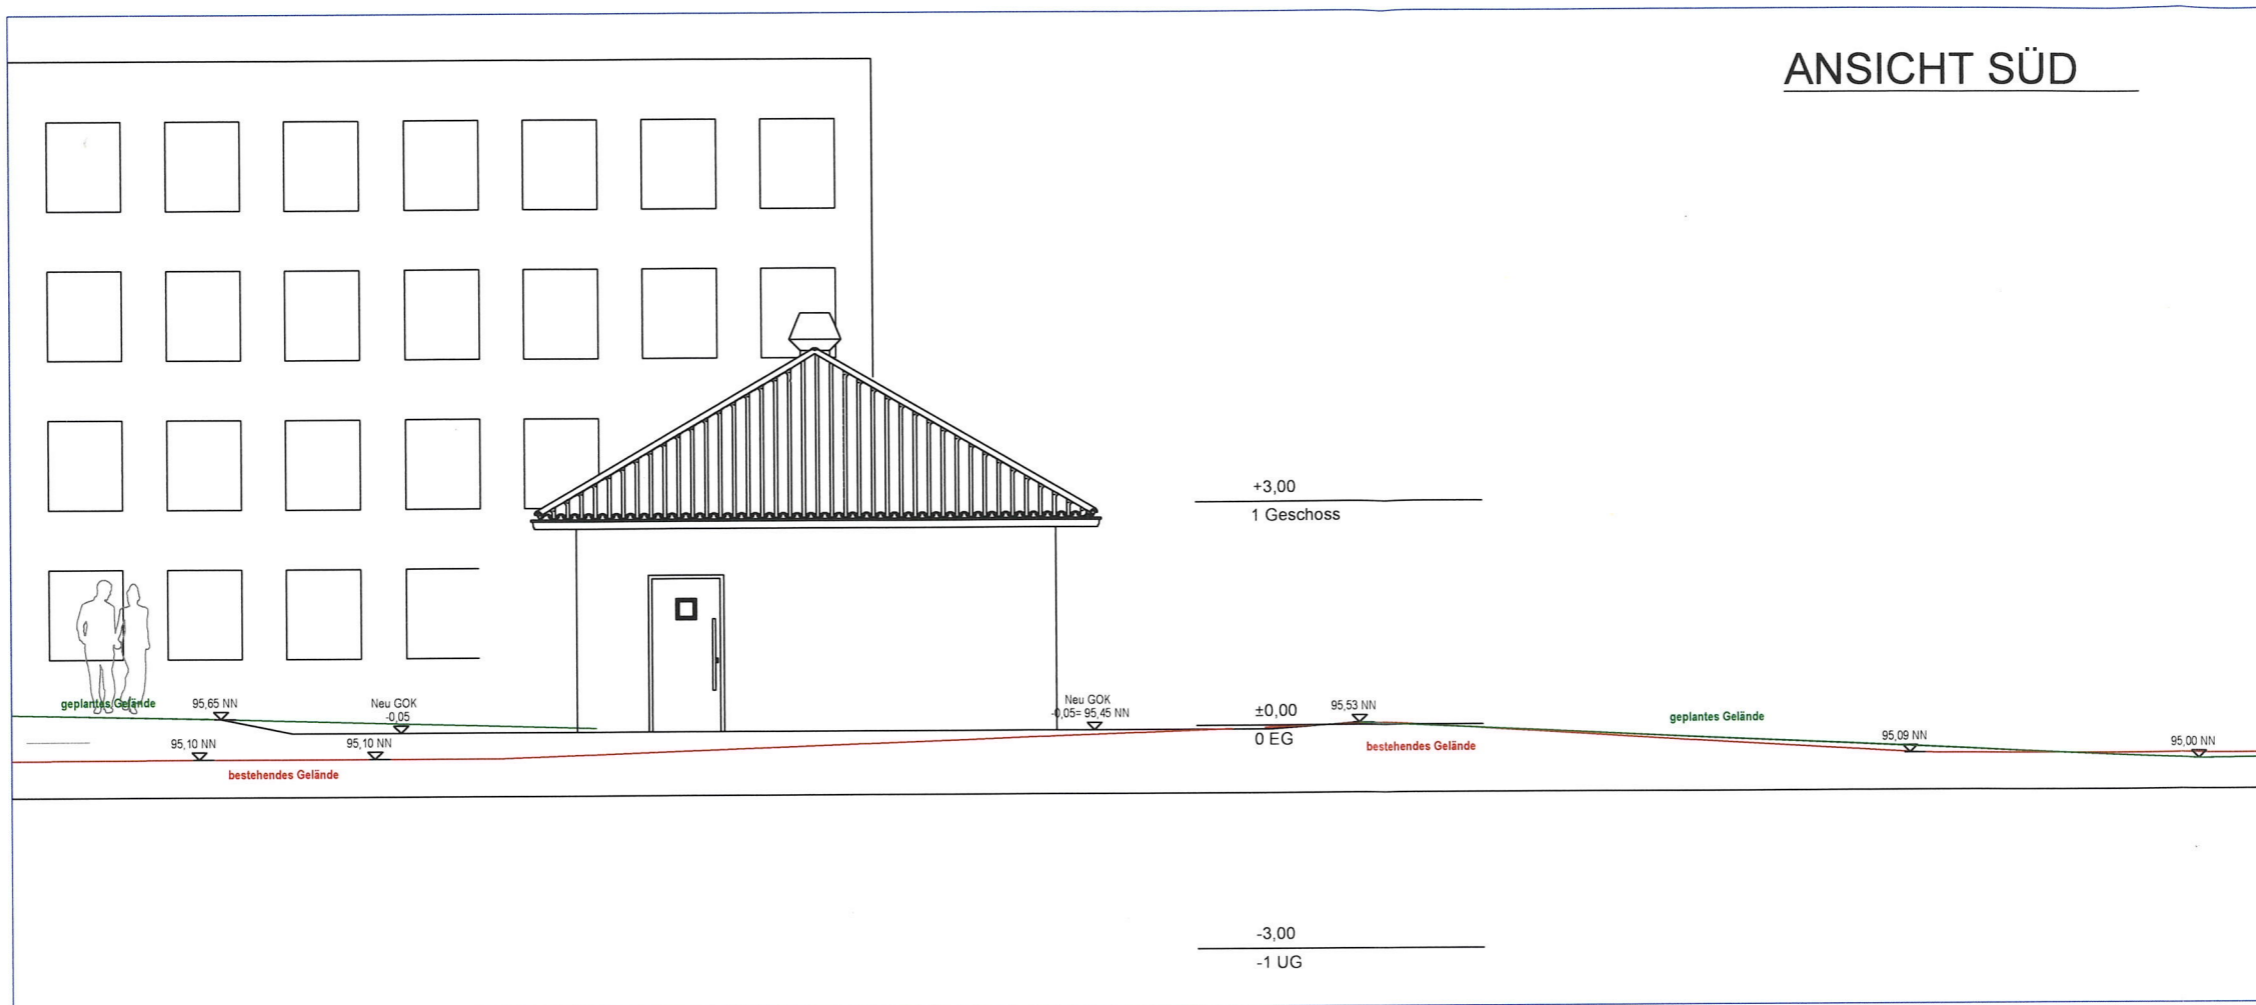

Hergestellt am 06.11.2023

Maßstab 1 : 1 000

Flurstück: 2601/15
Flur: 0
Gemarkung: Frankenthal

Gemeinde: Frankenthal (Pfalz)
Landkreis: Stadt Frankenthal (Pfalz)

ANSICHT SÜD

ANSICHT WEST

ANSICHT NORD

ANSICHT OST