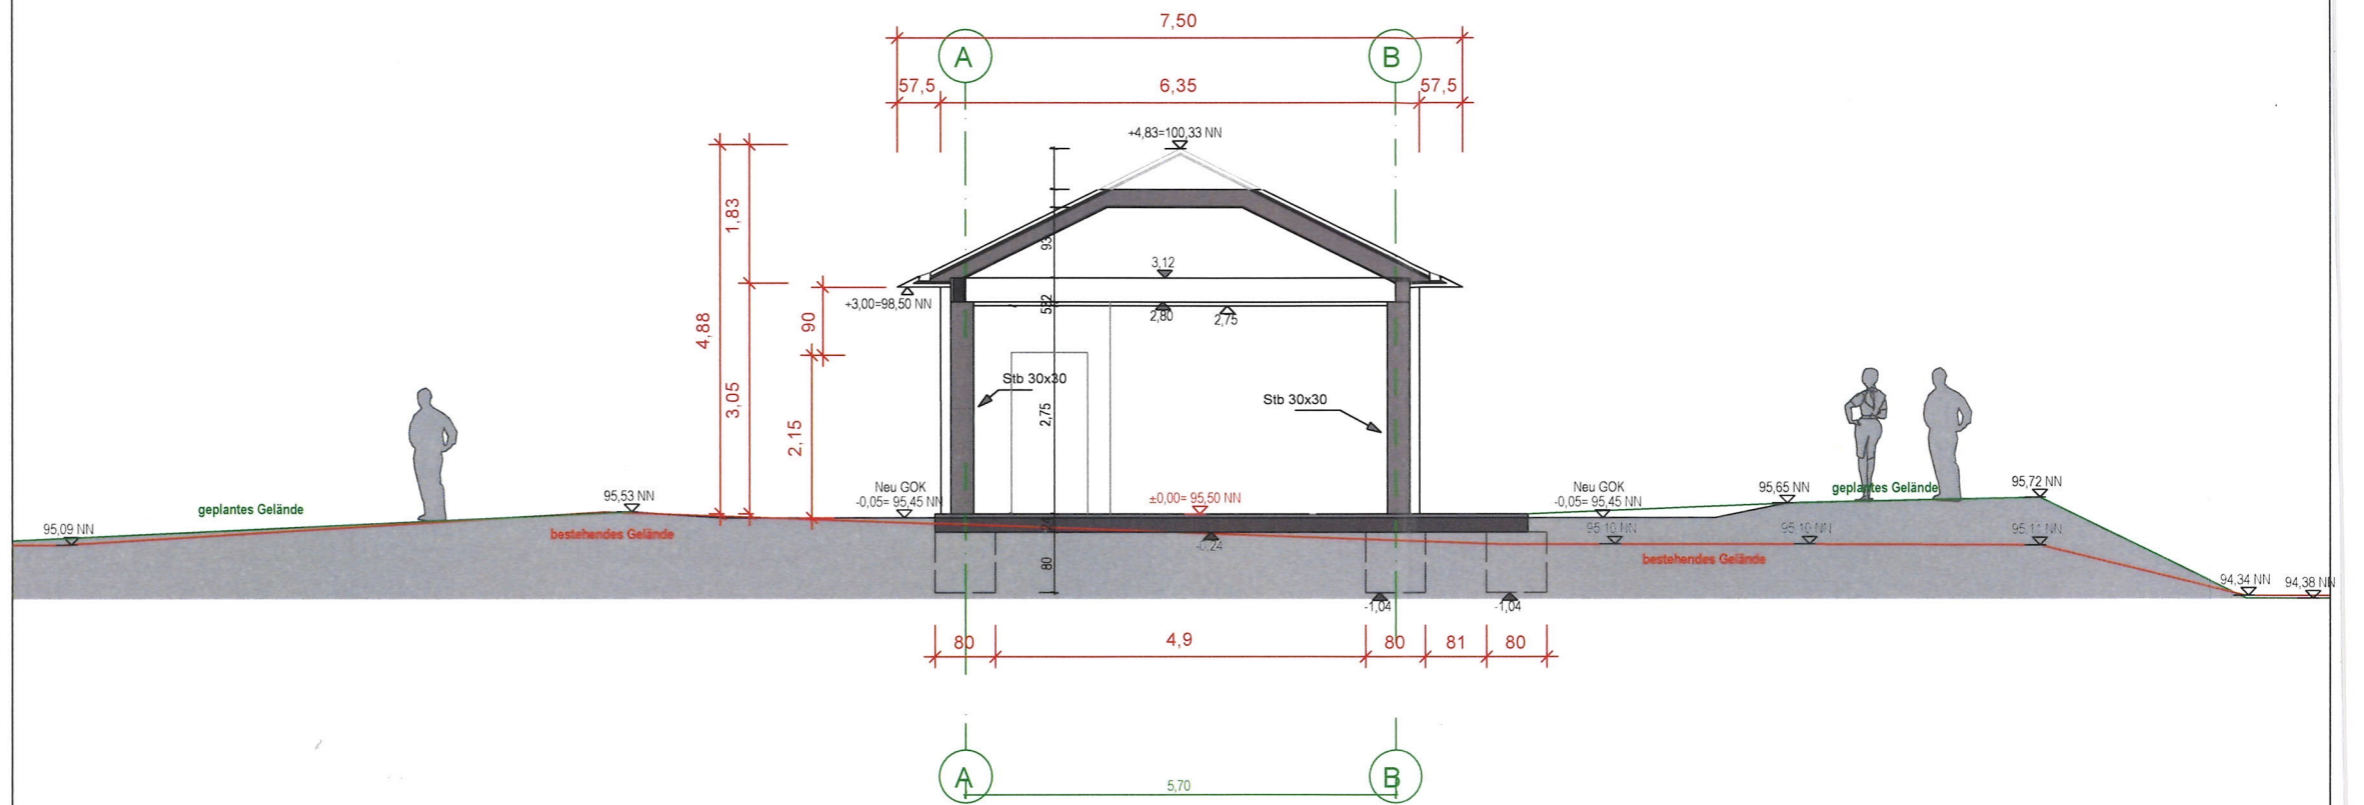

Hergestellt am 06.11.2023

Maßstab 1 : 1 000

Flurstück: 2601/15
Flur: 0
Gemarkung: Frankenthal

Gemeinde: Frankenthal (Pfalz)
Landkreis: Stadt Frankenthal (Pfalz)

ANSICHT SÜD

ANSICHT WEST

ANSICHT NORD

ANSICHT OST