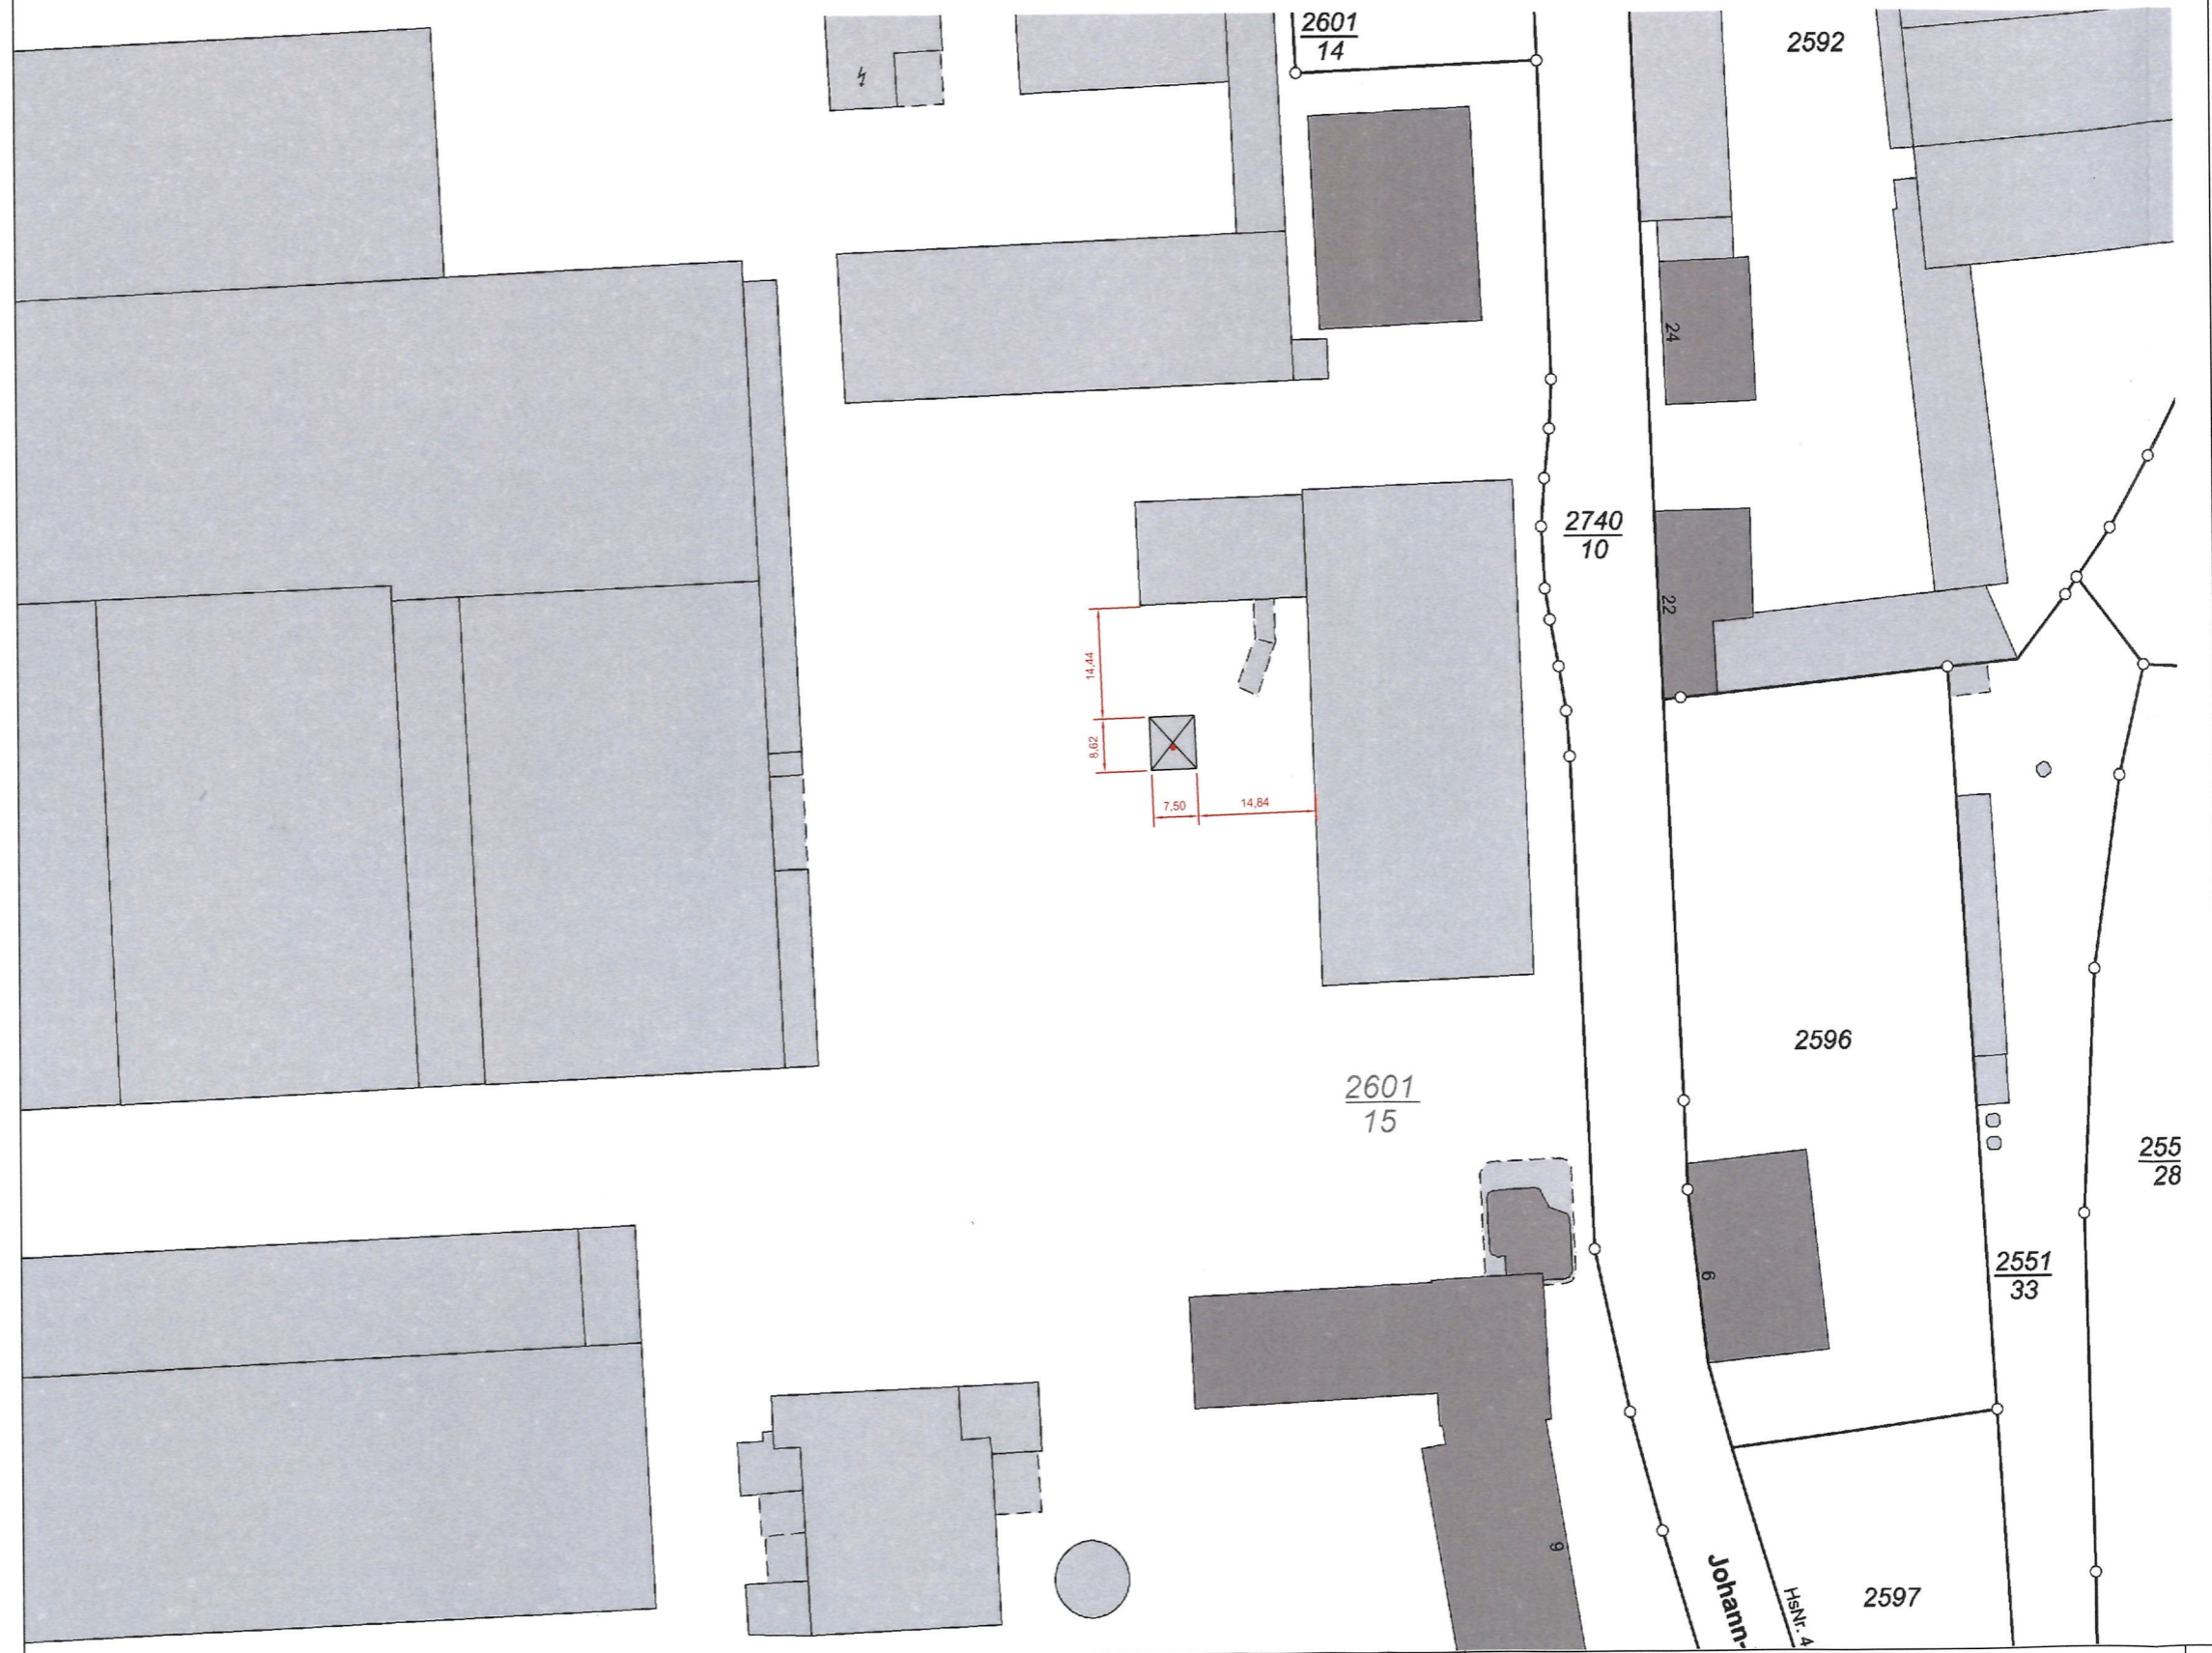

Hergestellt am 06.11.2023

Maßstab 1 : 1 000

Flurstück: 2601/15
Flur: 0
Gemarkung: Frankenthal

Gemeinde: Frankenthal (Pfalz)
Landkreis: Stadt Frankenthal (Pfalz)

ANSICHT SÜD

ANSICHT WEST

ANSICHT NORD

ANSICHT OST