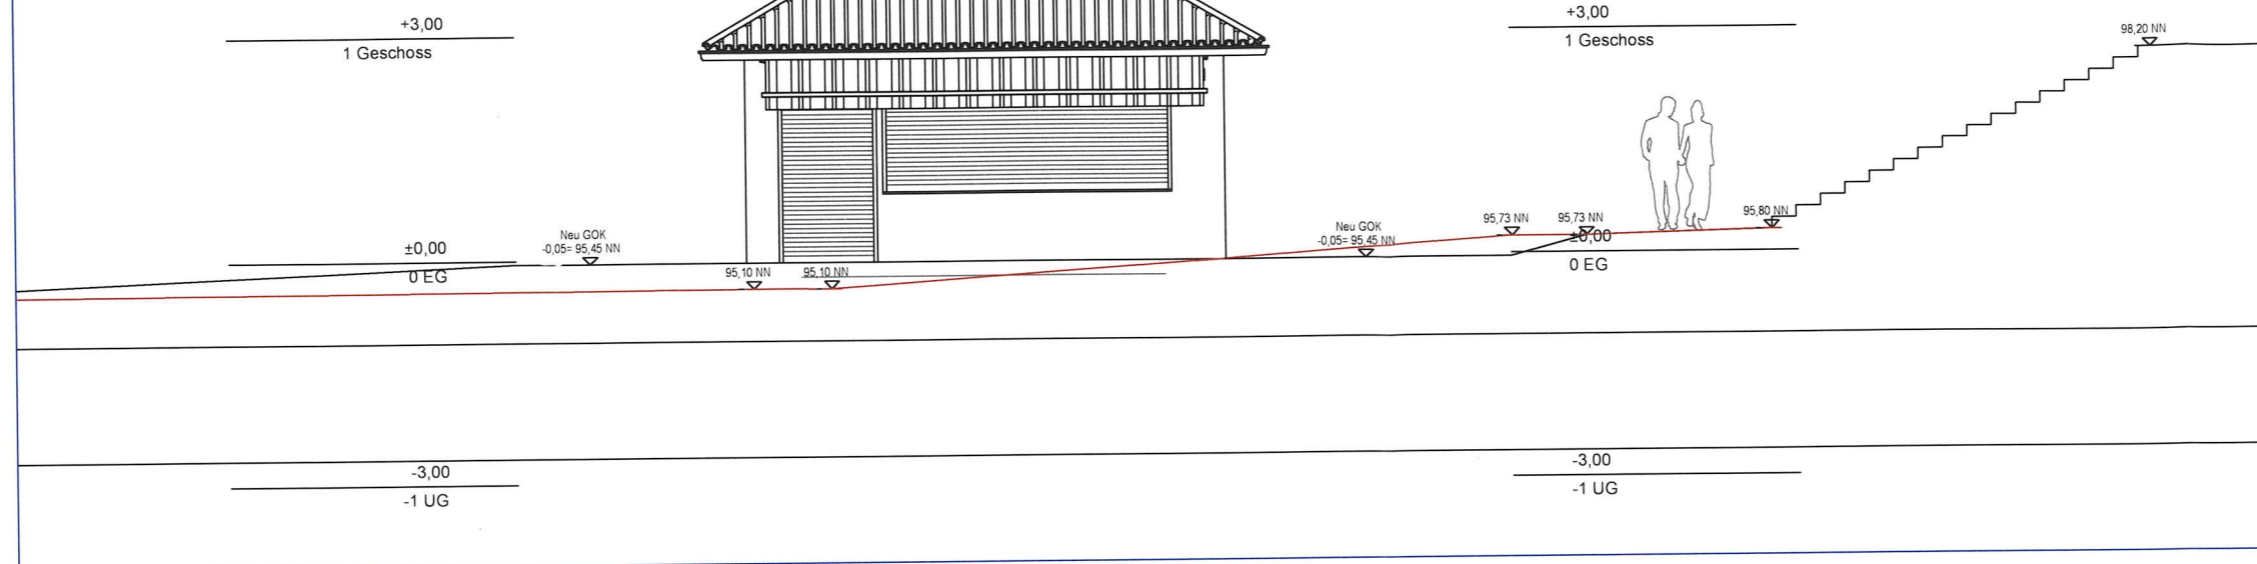

Hergestellt am 06.11.2023

Maßstab 1 : 1 000

Flurstück: 2601/15
Flur: 0
Gemarkung: Frankenthal

Gemeinde: Frankenthal (Pfalz)
Landkreis: Stadt Frankenthal (Pfalz)

ANSICHT SÜD

ANSICHT WEST

ANSICHT NORD

ANSICHT OST