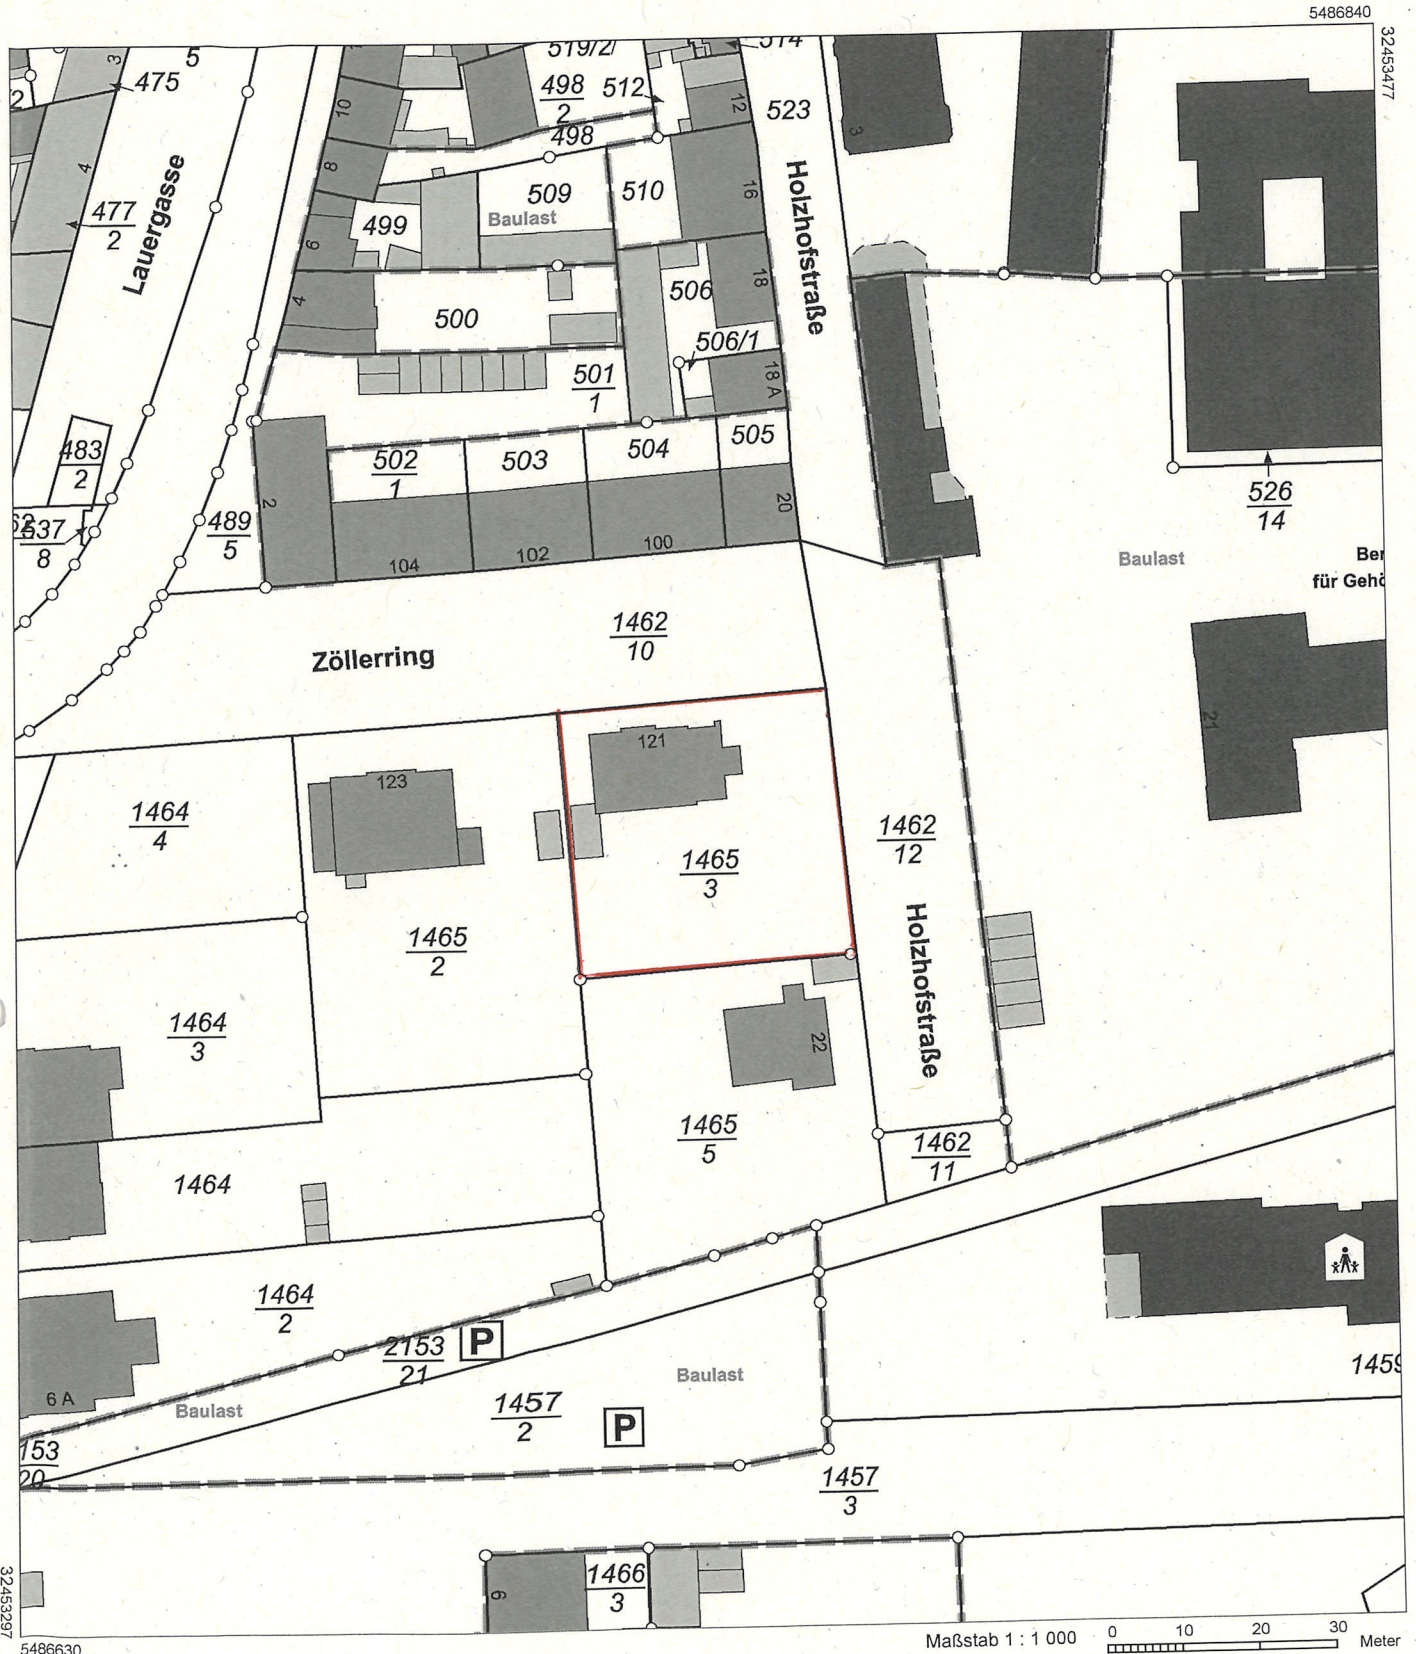

Auszug aus den Geobasisinformationen

Liegenschaftskarte

Rheinland-Pfalz

VERMESSUNGS- UND
KATASTERAMT RHEINPFALZ

Hergestellt am 27.02.2024

Pestallozzistraße 4
76829 Landau in der Pfalz

Flurstück: 1465/3
Gemarkung: Frankenthal (4202)

Gemeinde: Frankenthal (Pfalz)
Landkreis: Stadt Frankenthal (Pfalz)

Vervielfältigungen für eigene Zwecke sind zugelassen. Eine un mittelbare oder mittelbare Vermarktung, Umwandlung oder Veröffentlichung der Geobasisinformationen bedarf der Zustimmung der zuständigen Vermessungs- und Katasterbehörde (§ 12 Landesgesetz über das amtliche Vermessungswesen)

Hergestellt durch das Vermessungs- und Katasteramt Rheinland-Pfalz.