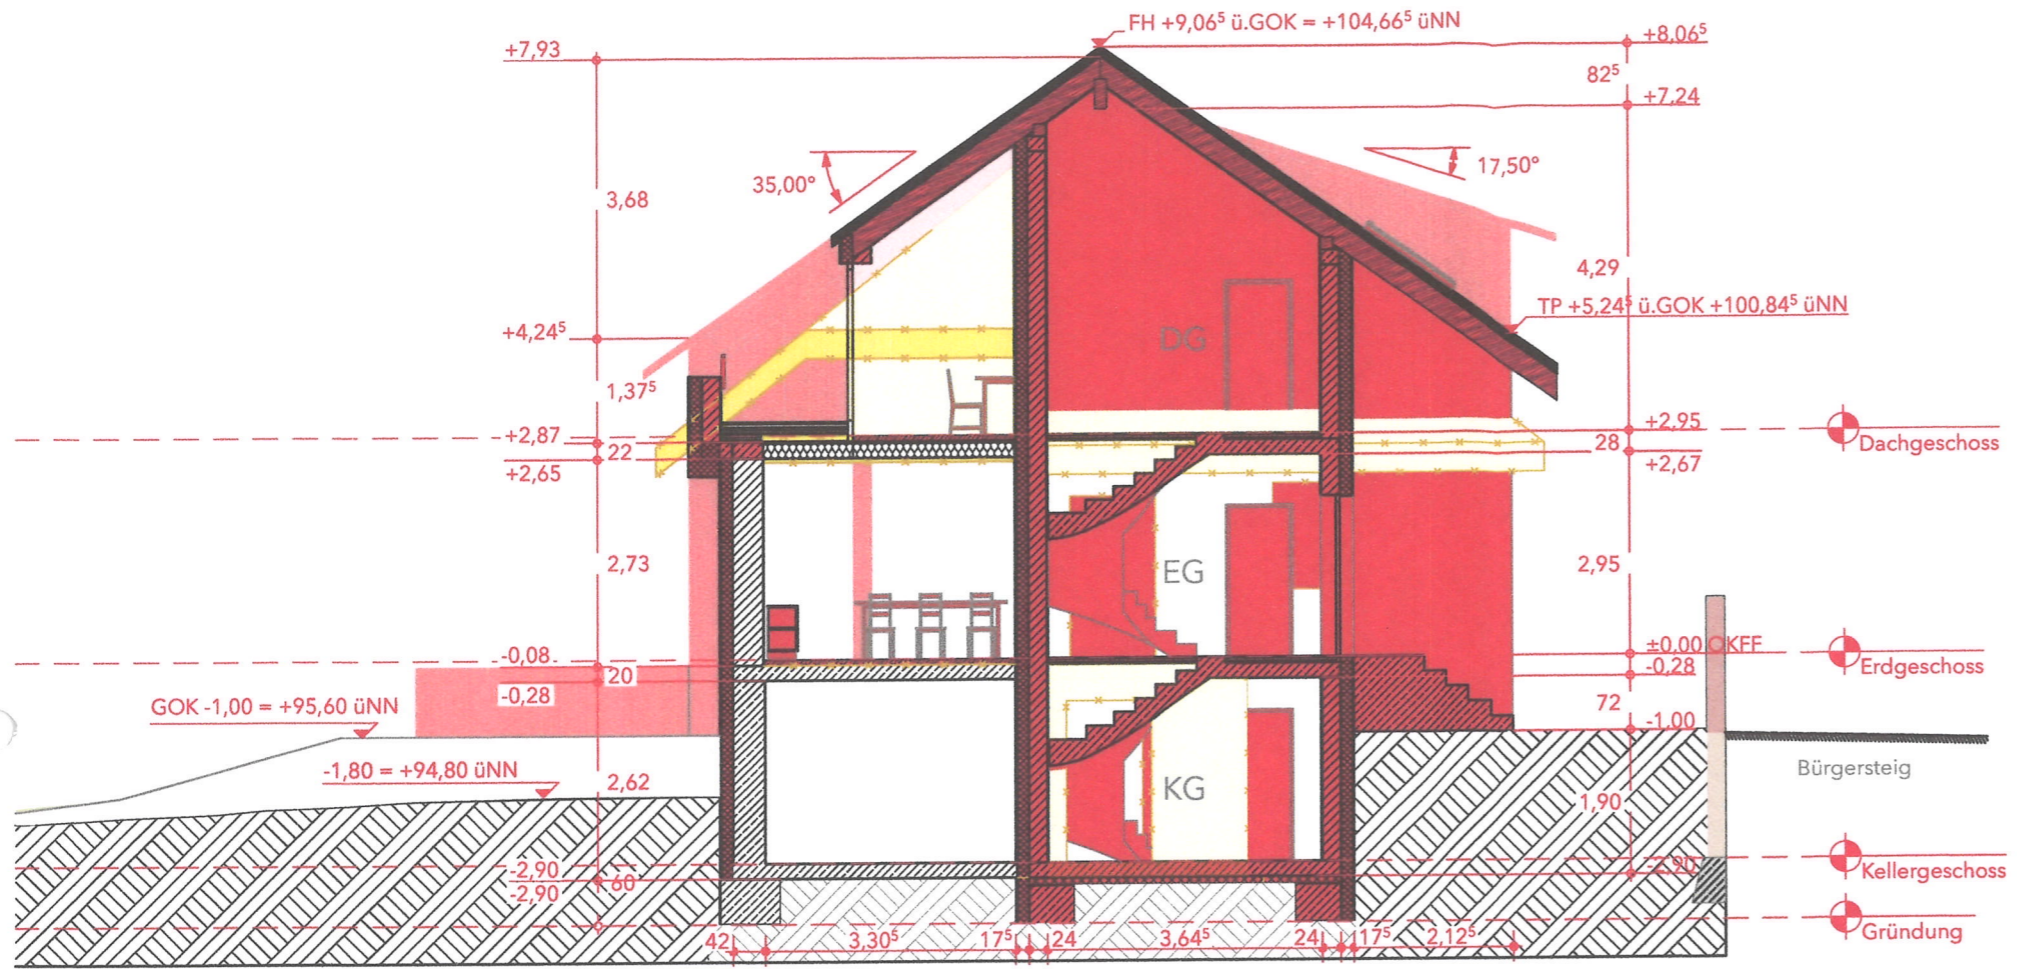

Auszug aus den Geobasisinformationen

Liegenschaftskarte

Rheinland-Pfalz

VERMESSUNGS- UND
KATASTERAMT RHEINPFALZ

Hergestellt am 27.02.2024

Pestallozzistraße 4
76829 Landau in der Pfalz

Flurstück: 1465/3
Gemarkung: Frankenthal (4202)

Hergestellt durch das Vermessungs- und Katasteramt Rheinland-Pfalz.

S-03 Schnitt D-D

S-02 Schnitt B-B

A-02 Ansicht Norden

A-01 Ansicht Süden

A-03 Ansicht Osten

A-04 Ansicht Westen