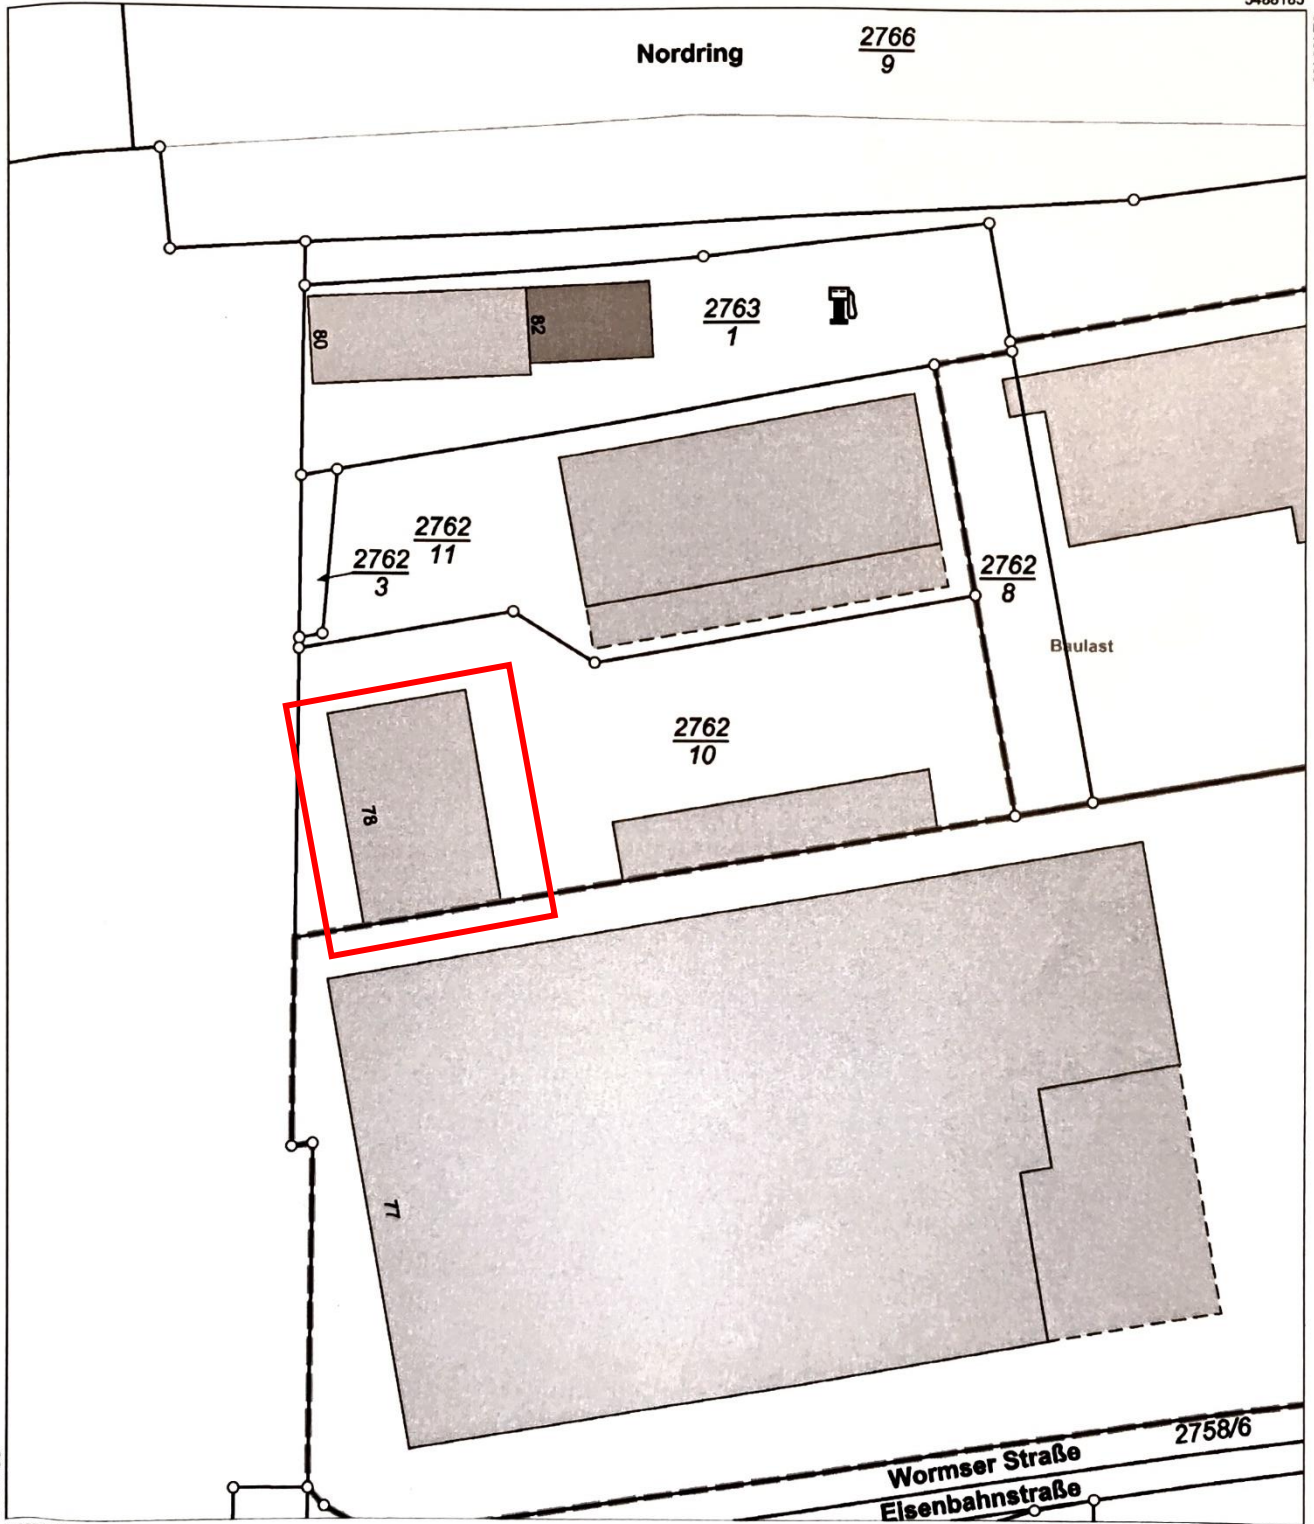

Auszug aus den Geobasisinformationen

Liegenschaftskarte

Rheinland-Pfalz
VERMESSUNGS- UND
KATASTERAMT RHEINPFALZ

Hergestellt am 12.09.2023

Flurstück: 2762/10
Gemarkung: Frankenthal (4202)

Gemeinde: Frankenthal (Pfalz)
Landkreis: Stadt Frankenthal (Pfalz)

Pestalozzistraße 4
76829 Landau in der Pfalz

5488185

32453159

32452979

5487975

Maßstab 1 : 1 000 0 10 20 30 Meter

Vervielfältigungen für eigene Zwecke sind zugelassen. Eine unmittelbare oder mittelbare Vermarktung, Umwandlung oder Veröffentlichung der Geobasisinformationen bedarf der Zustimmung der zuständigen Vermessungs- und Katasterbehörde (§ 12 Landesgesetz über das amtliche Vermessungswesen)

Hergestellt durch das Vermessungs- und Katasteramt Rheinland-Pfalz.